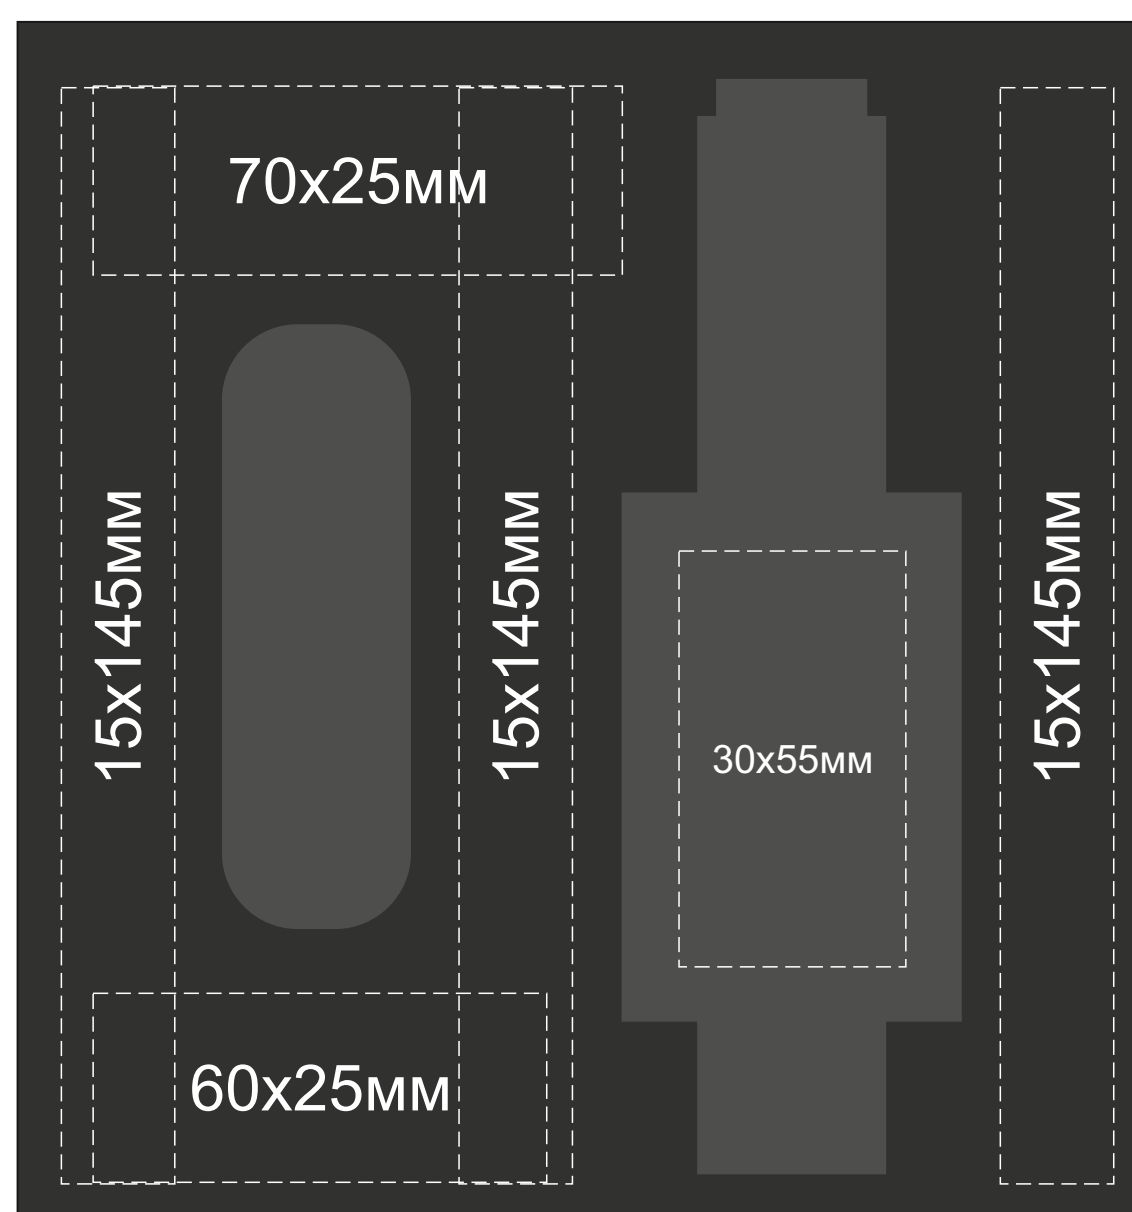

Арт 700312.02

Крышка коробки

Тампопечать
7x7x мм

печать возможна с двух сторон

ложемент гравировка

Внимание! Толщина линий - не менее 1 мм.