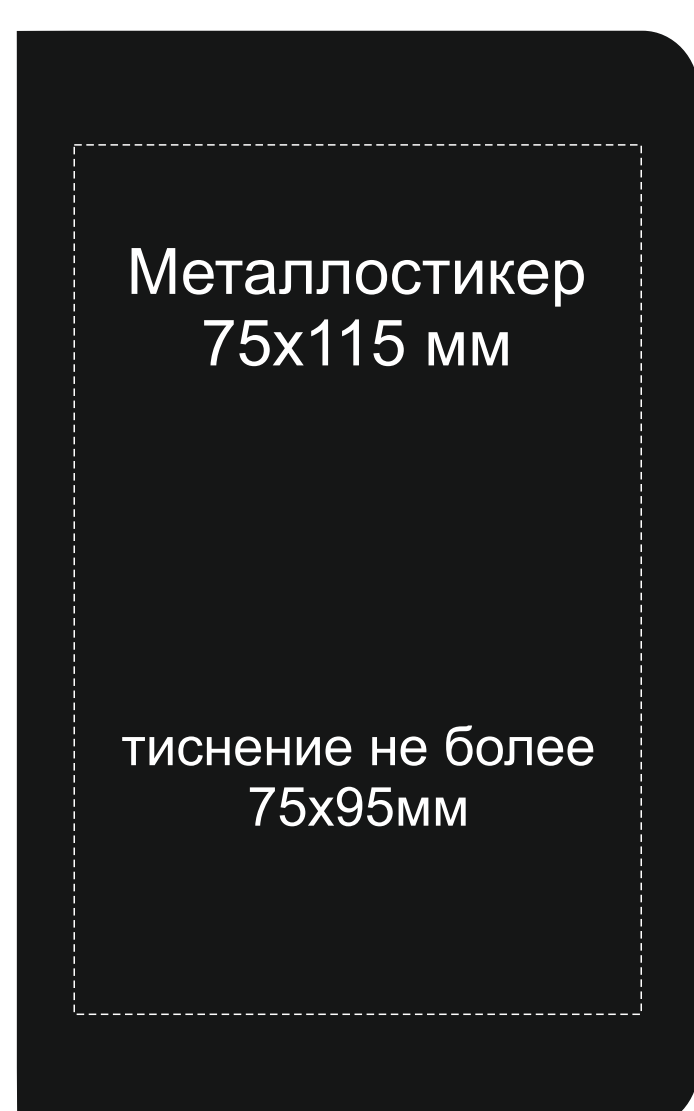

Арт 700309.07

Крышка коробки

Гравировка белый металл

Печать с 4х сторон

Micro USB сверху

ложемент гравировка

Внимание! Толщина линий - не менее 1 мм.