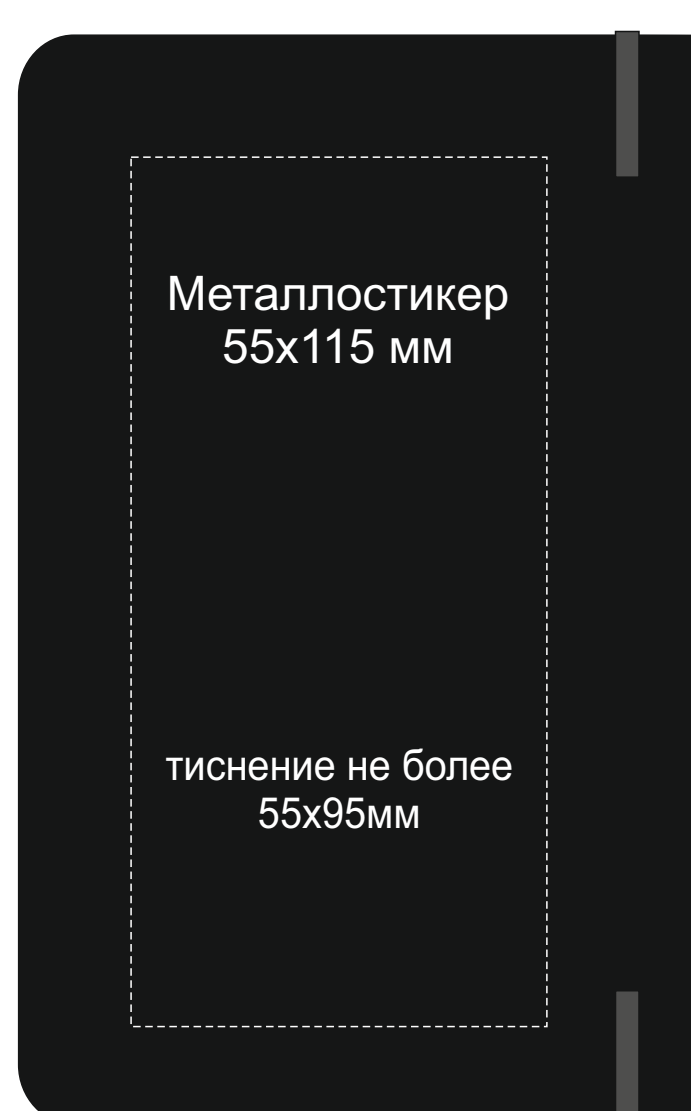

Арт 700309.07

Крышка коробки

Гравировка белый металл

Печать с 4х сторон

Micro USB сверху

ложемент гравировка

Внимание! Толщина линий - не менее 1 мм.