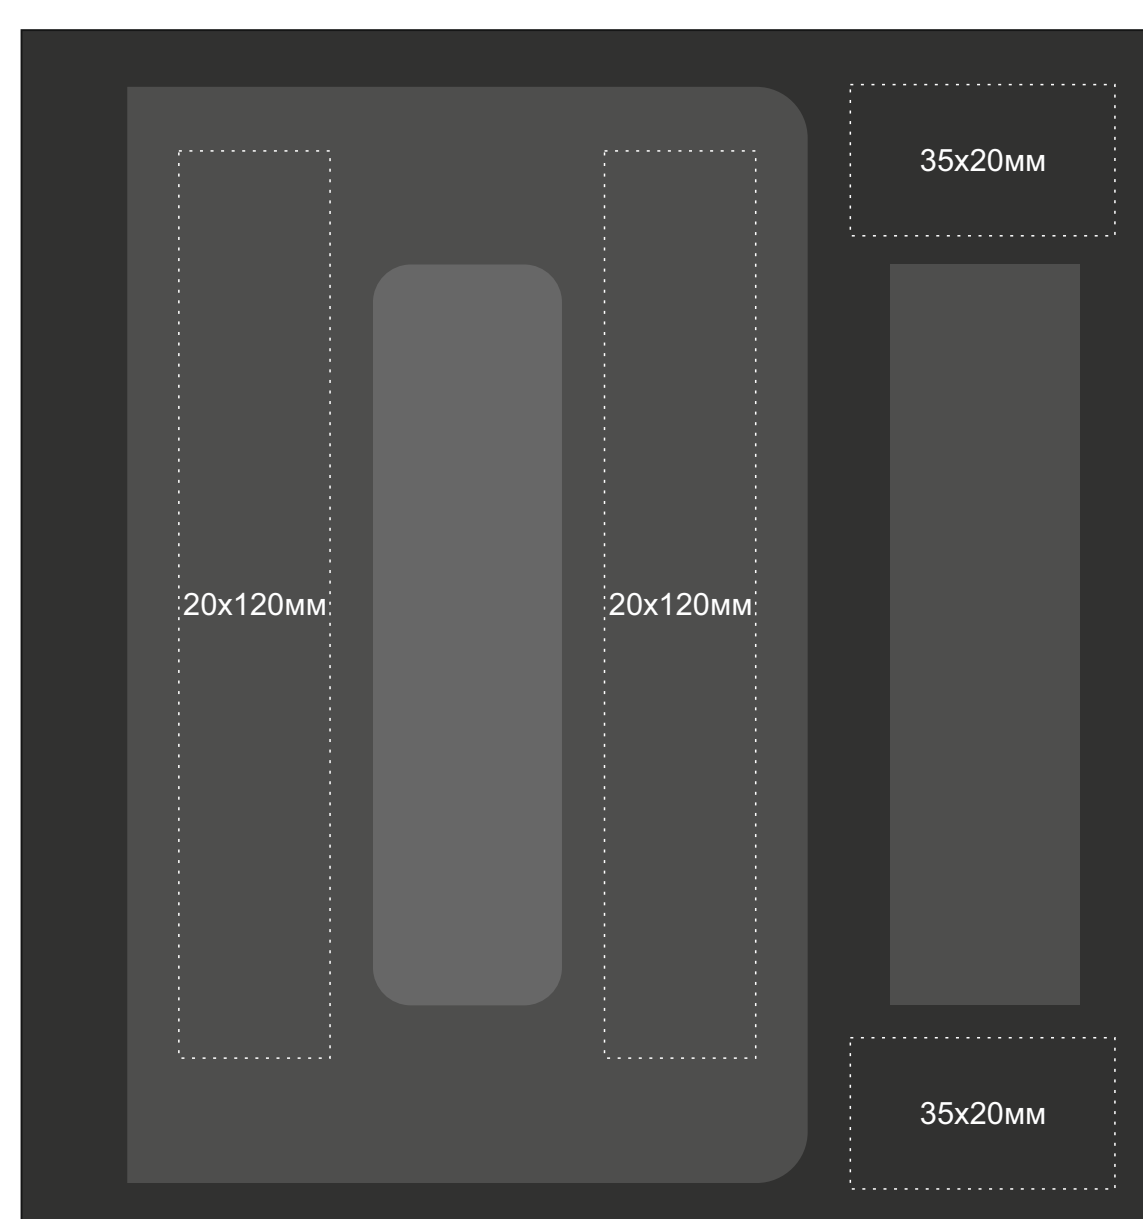

Арт 700309.07

Крышка коробки

Гравировка белый металл

Печать с 4х сторон

Micro USB сверху

ложемент гравировка

Внимание! Толщина линий - не менее 1 мм.