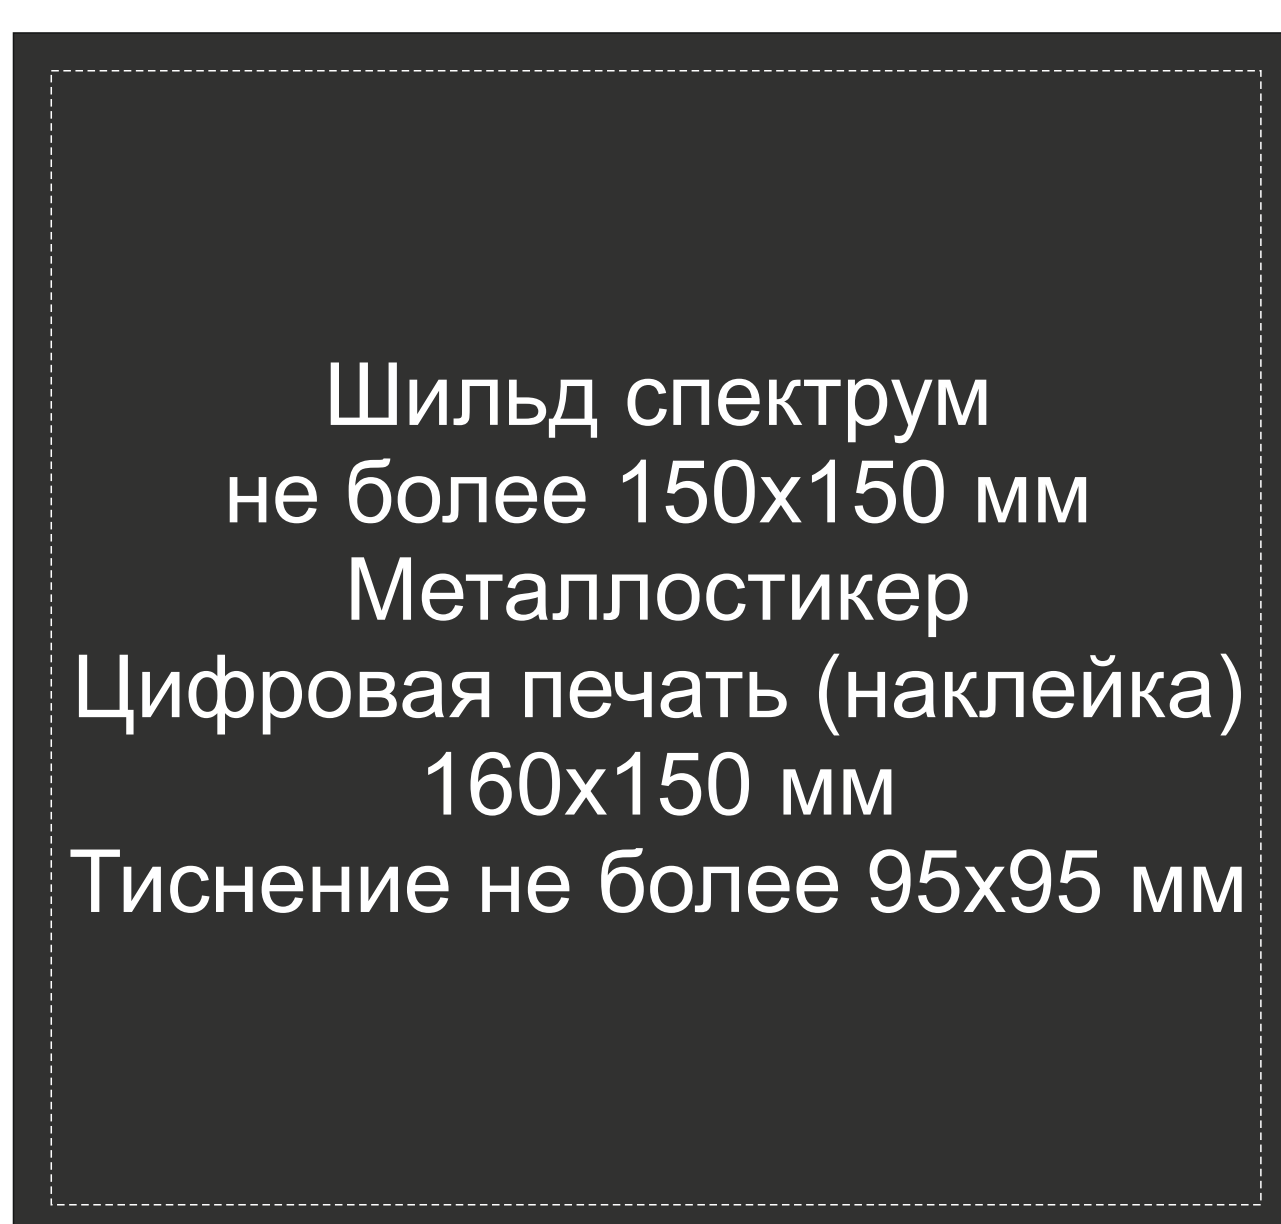

Арт 700309.07

Крышка коробки

Гравировка белый металл

Печать с 4х сторон

Micro USB сверху

ложемент гравировка

Внимание! Толщина линий - не менее 1 мм.