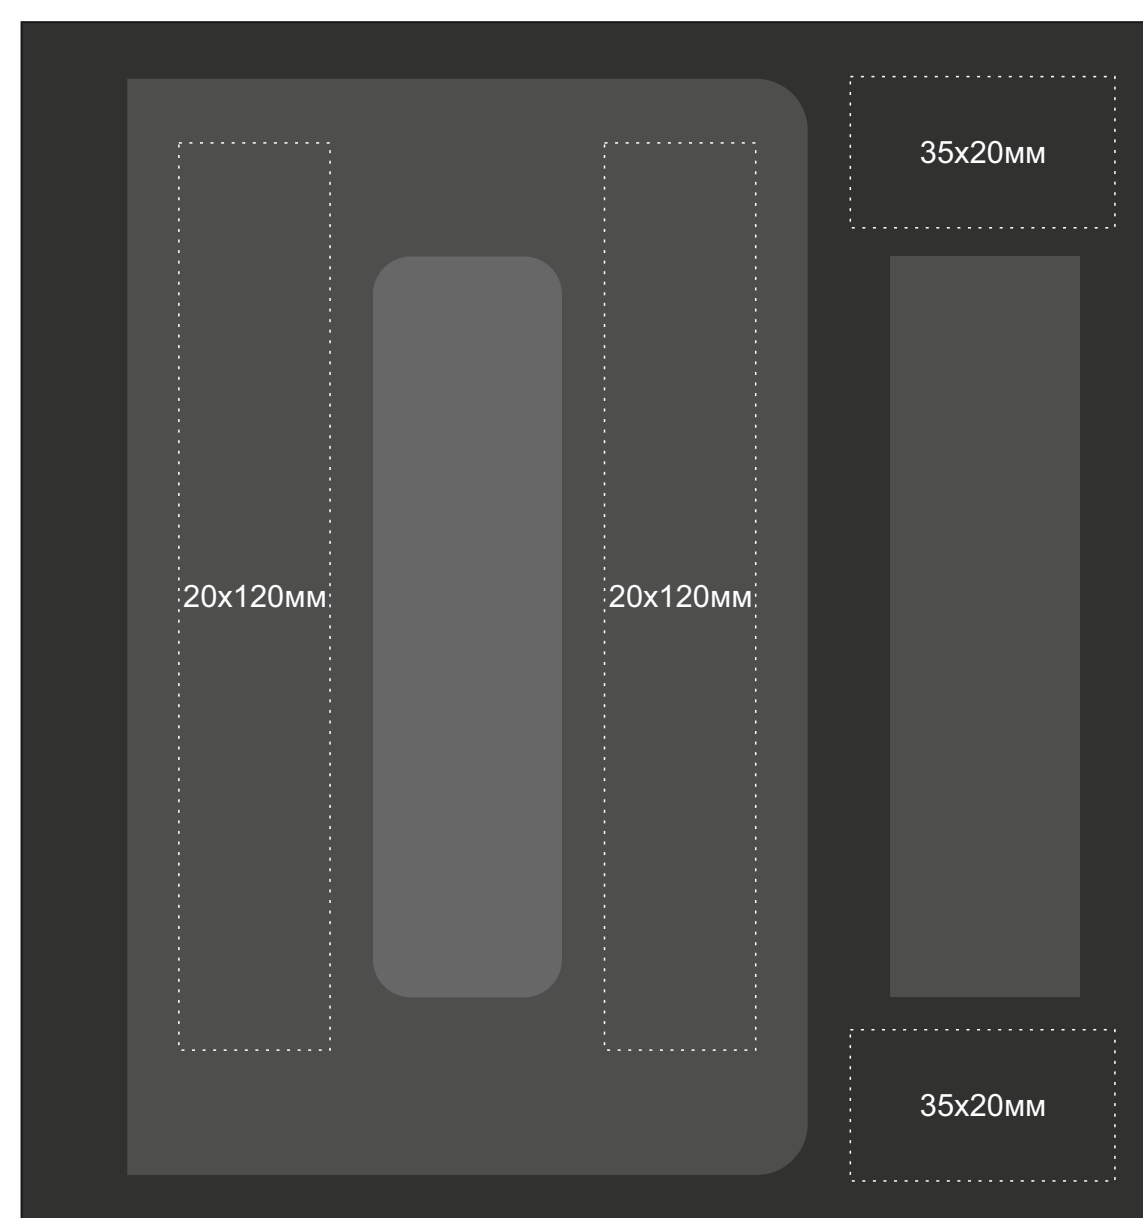

Арт 700309.02

Крышка коробки

Гравировка белый металл

Печать с 4х сторон

Micro USB сверху

ложемент гравировка

Внимание! Толщина линий - не менее 1 мм.