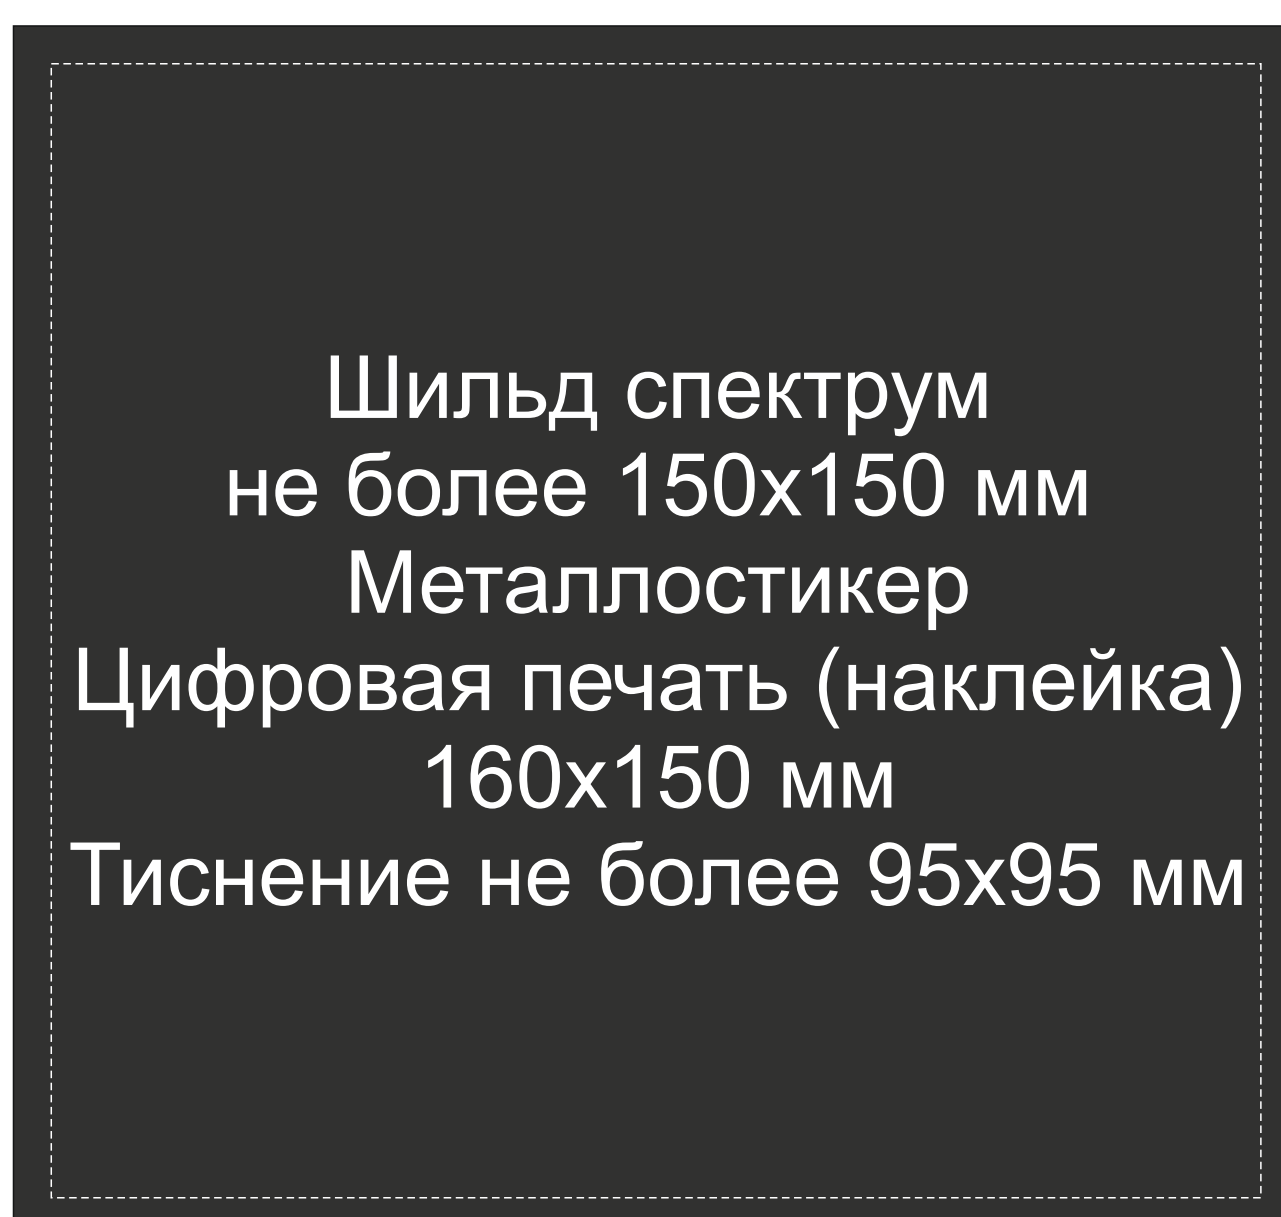

Арт 700309.02

Крышка коробки

Гравировка белый металл

Печать с 4х сторон

Micro USB сверху

ложемент гравировка

Внимание! Толщина линий - не менее 1 мм.