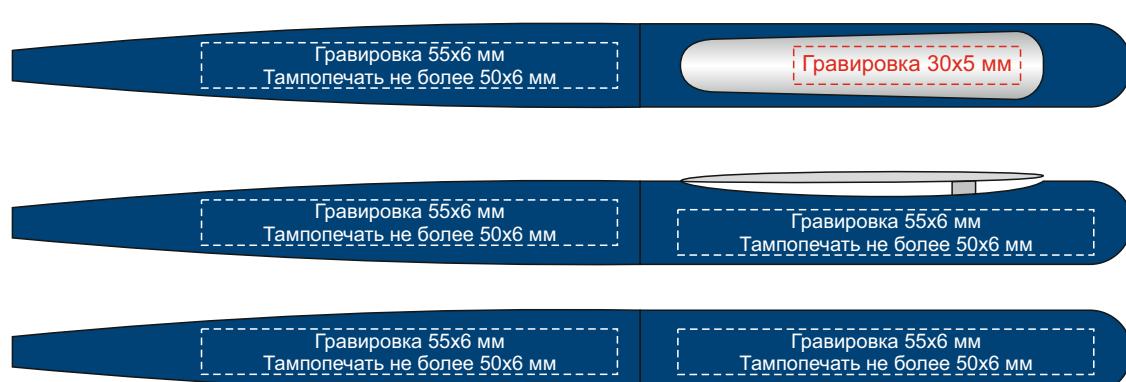

Арт 700304.02

Тампопечать  
Гравировка

Нанесение возможно с двух сторон

Шильд спектрум не более 150x70 мм  
Металлостикер 160x70 мм  
Цифровая печать (наклейка)  
160x70 мм  
Тиснение не более 95x95 мм

ложемент гравировка

Внимание! Толщина линий - не менее 1 мм.