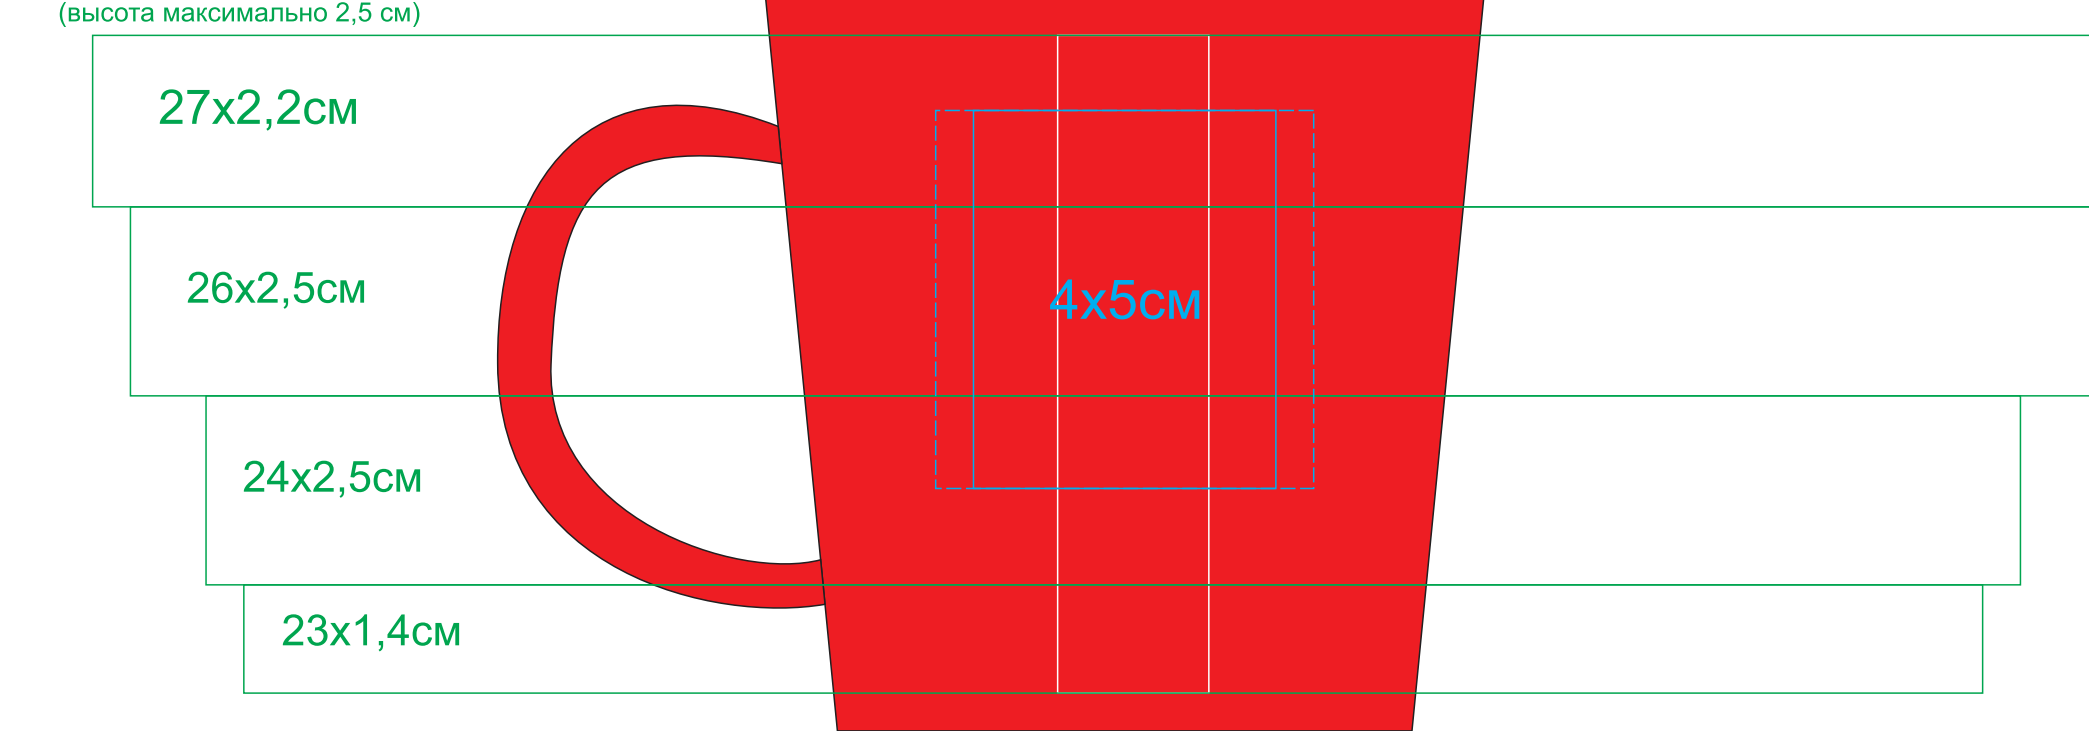

Кружка "Bali" 23502

методы нанесения: гравировка, круговая гравировка, тампопечать(в 1 кроющий цвет)

23502/06

Круговая гравировка
(высота максимально 2,5 см)

Круговая гравировка
(высота максимально 2,5 см)

Круговая гравировка
(высота максимально 2,5 см)

23502/08

Круговая гравировка
(высота максимально 2,5 см)

Круговая гравировка
(высота максимально 2,5 см)

Круговая гравировка
(высота максимально 2,5 см)

23502/15

Круговая гравировка
(высота максимально 2,5 см)

Круговая гравировка
(высота максимально 2,5 см)

Круговая гравировка
(высота максимально 2,5 см)

23502/24

Круговая гравировка
(высота максимально 2,5 см)

Круговая гравировка
(высота максимально 2,5 см)

Круговая гравировка
(высота максимально 2,5 см)

23502/25

Круговая гравировка
(высота максимально 2,5 см)

Круговая гравировка
(высота максимально 2,5 см)

Круговая гравировка
(высота максимально 2,5 см)