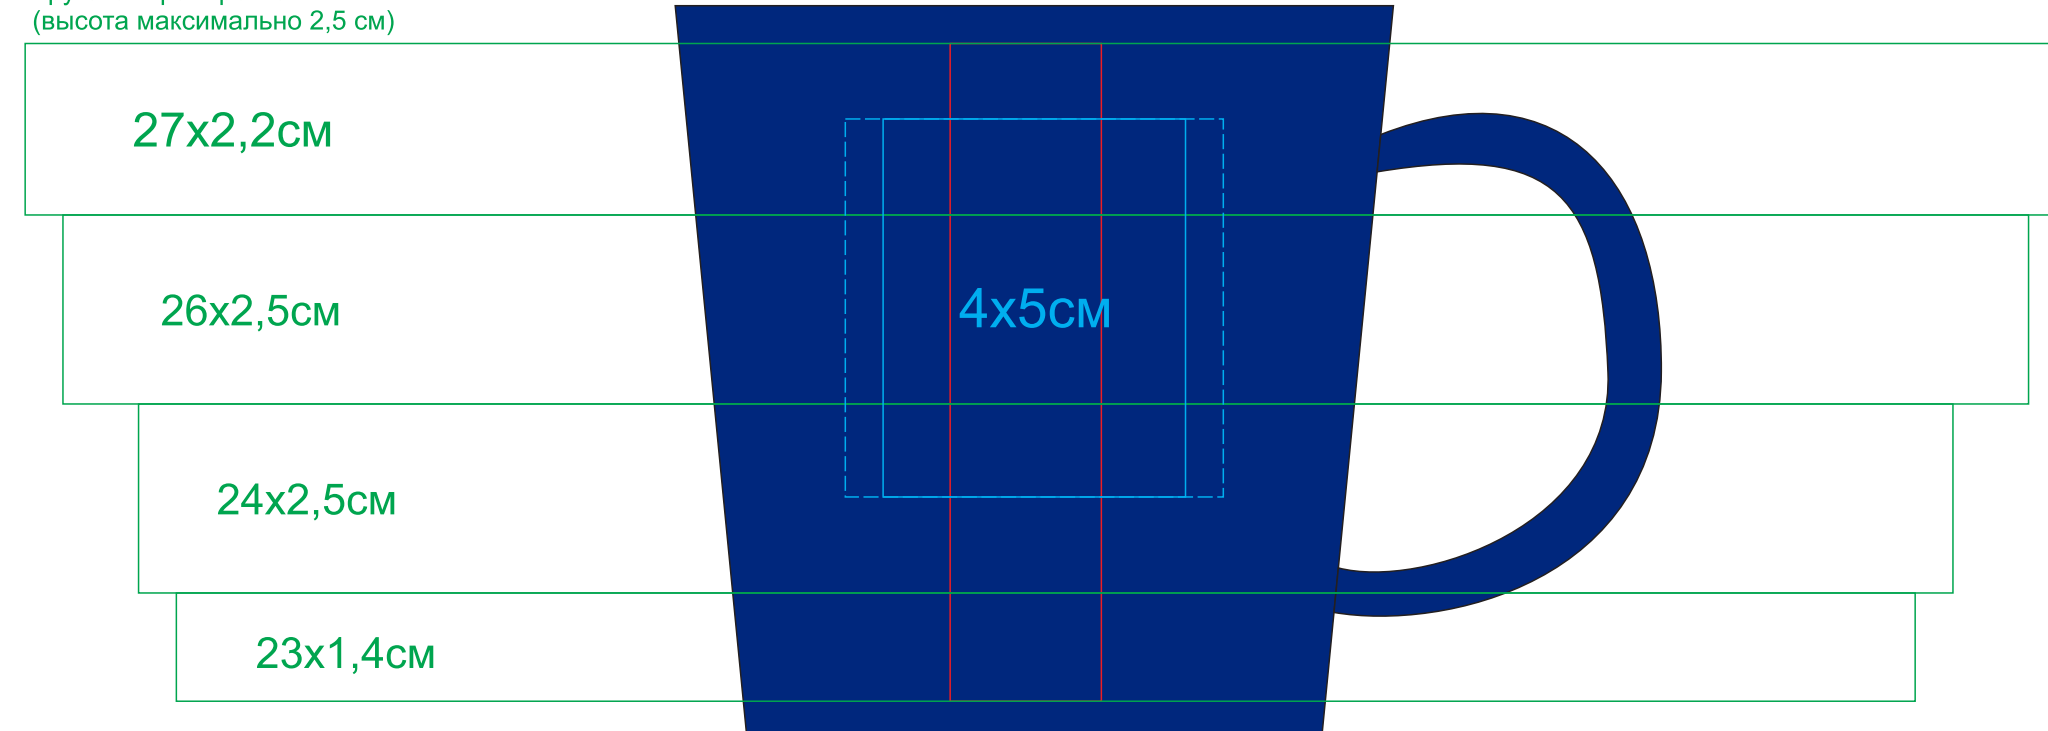

Круговая гравировка
(высота максимально 2,5 см)

Круговая гравировка
(высота максимально 2,5 см)

Круговая гравировка
(высота максимально 2,5 см)

23502/24

Круговая гравировка
(высота максимально 2,5 см)

Круговая гравировка
(высота максимально 2,5 см)

Круговая гравировка
(высота максимально 2,5 см)

23502/25

Круговая гравировка
(высота максимально 2,5 см)

Круговая гравировка
(высота максимально 2,5 см)

Круговая гравировка
(высота максимально 2,5 см)