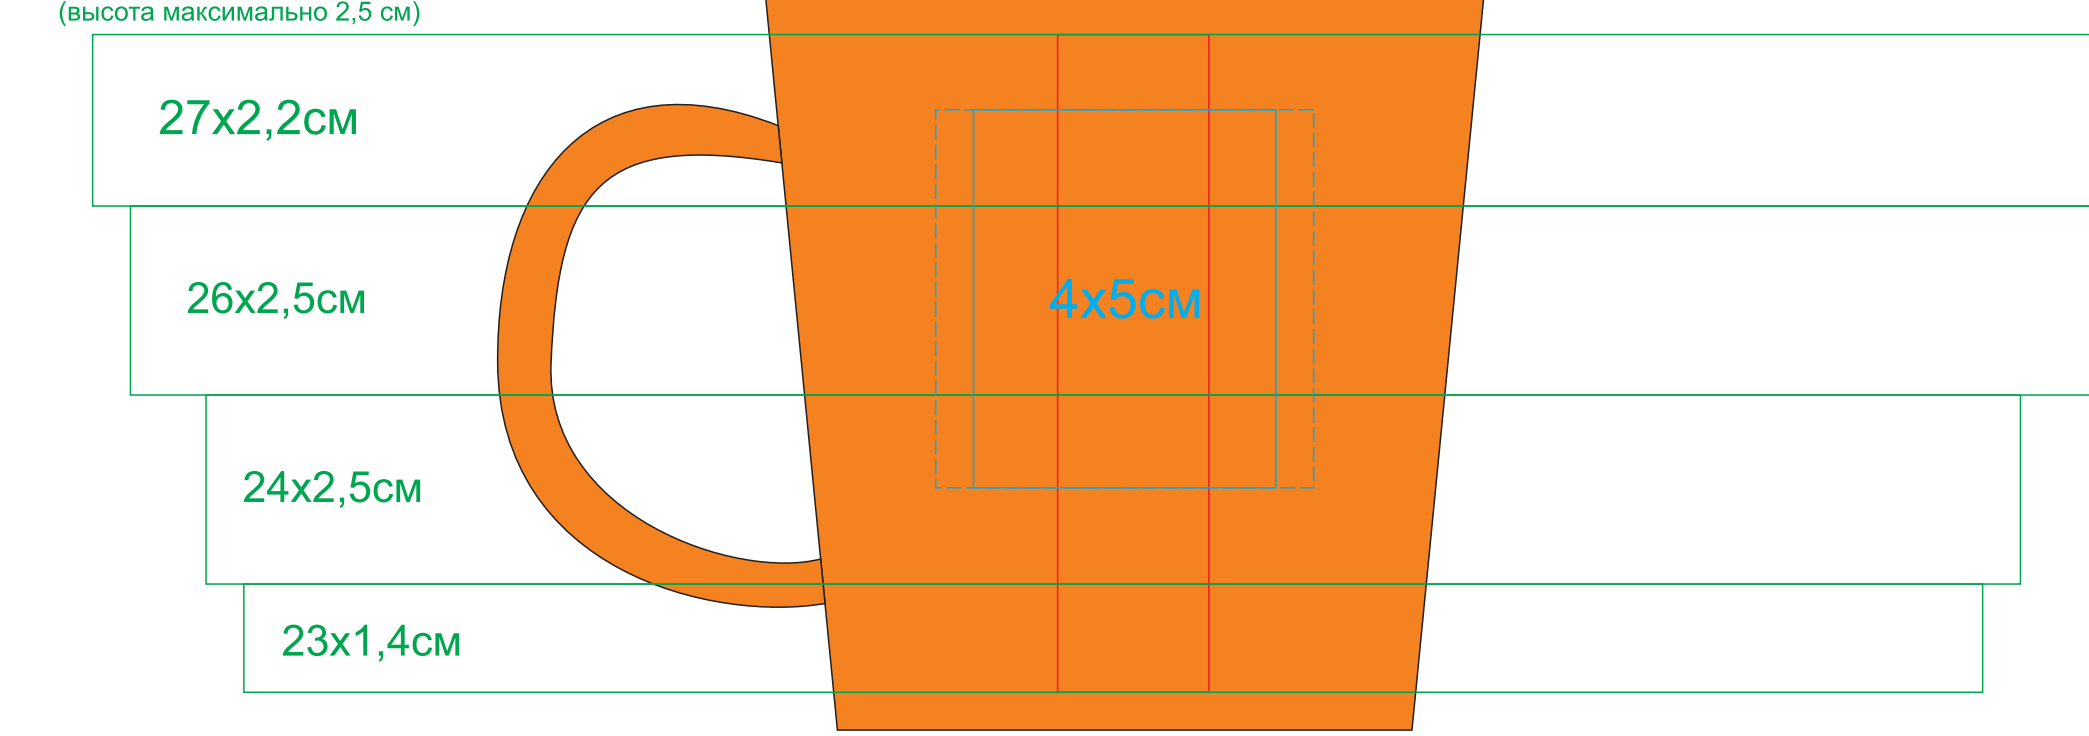

Кружка "Bali" 23502

методы нанесения: гравировка, круговая гравировка, тампопечать(в 1 кроющий цвет)

23502/06

Круговая гравировка
(высота максимально 2,5 см)

Круговая гравировка
(высота максимально 2,5 см)

Круговая гравировка
(высота максимально 2,5 см)

23502/08

Круговая гравировка
(высота максимально 2,5 см)

Круговая гравировка
(высота максимально 2,5 см)

Круговая гравировка
(высота максимально 2,5 см)

23502/15

Круговая гравировка
(высота максимально 2,5 см)

Круговая гравировка
(высота максимально 2,5 см)

Круговая гравировка
(высота максимально 2,5 см)

23502/24

Круговая гравировка
(высота максимально 2,5 см)

Круговая гравировка
(высота максимально 2,5 см)

Круговая гравировка
(высота максимально 2,5 см)

23502/25

Круговая гравировка
(высота максимально 2,5 см)

Круговая гравировка
(высота максимально 2,5 см)

Круговая гравировка
(высота максимально 2,5 см)