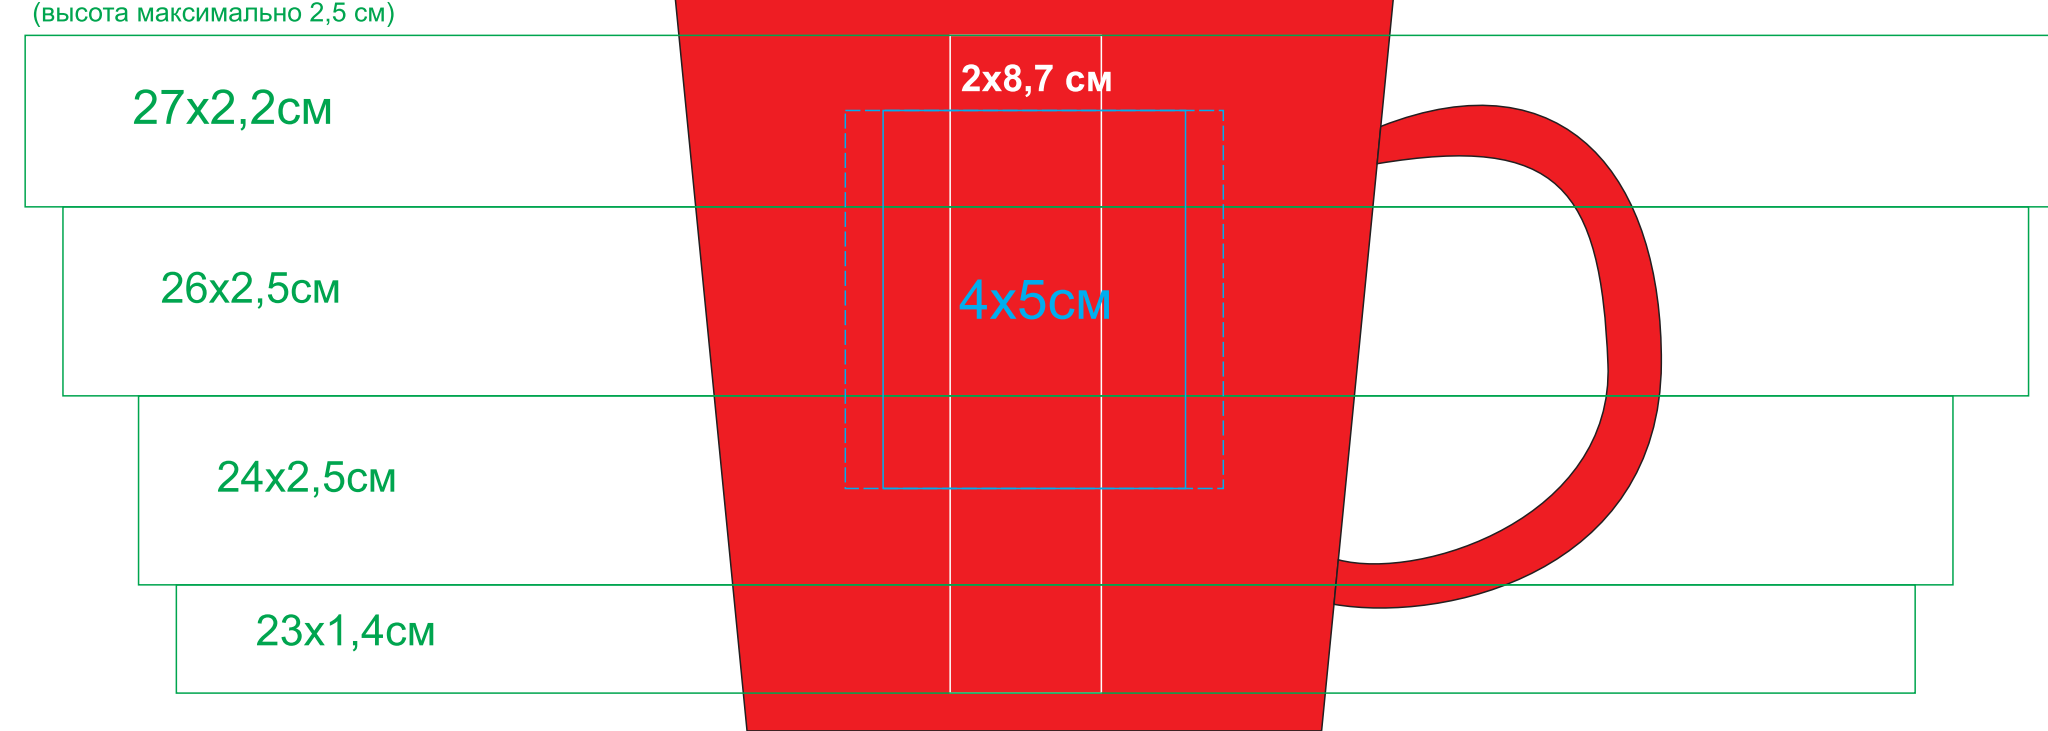

Кружка "Bali" 23502

методы нанесения: гравировка, круговая гравировка, тампопечать(в 1 кроющий цвет)

23502/06

Круговая гравировка
(высота максимально 2,5 см)

Круговая гравировка
(высота максимально 2,5 см)

Круговая гравировка
(высота максимально 2,5 см)

23502/08

Круговая гравировка
(высота максимально 2,5 см)

Круговая гравировка
(высота максимально 2,5 см)

Круговая гравировка
(высота максимально 2,5 см)

23502/15

Круговая гравировка
(высота максимально 2,5 см)

Круговая гравировка
(высота максимально 2,5 см)

Круговая гравировка
(высота максимально 2,5 см)

23502/24

Круговая гравировка
(высота максимально 2,5 см)

Круговая гравировка
(высота максимально 2,5 см)

Круговая гравировка
(высота максимально 2,5 см)

23502/25

Круговая гравировка
(высота максимально 2,5 см)

Круговая гравировка
(высота максимально 2,5 см)

Круговая гравировка
(высота максимально 2,5 см)