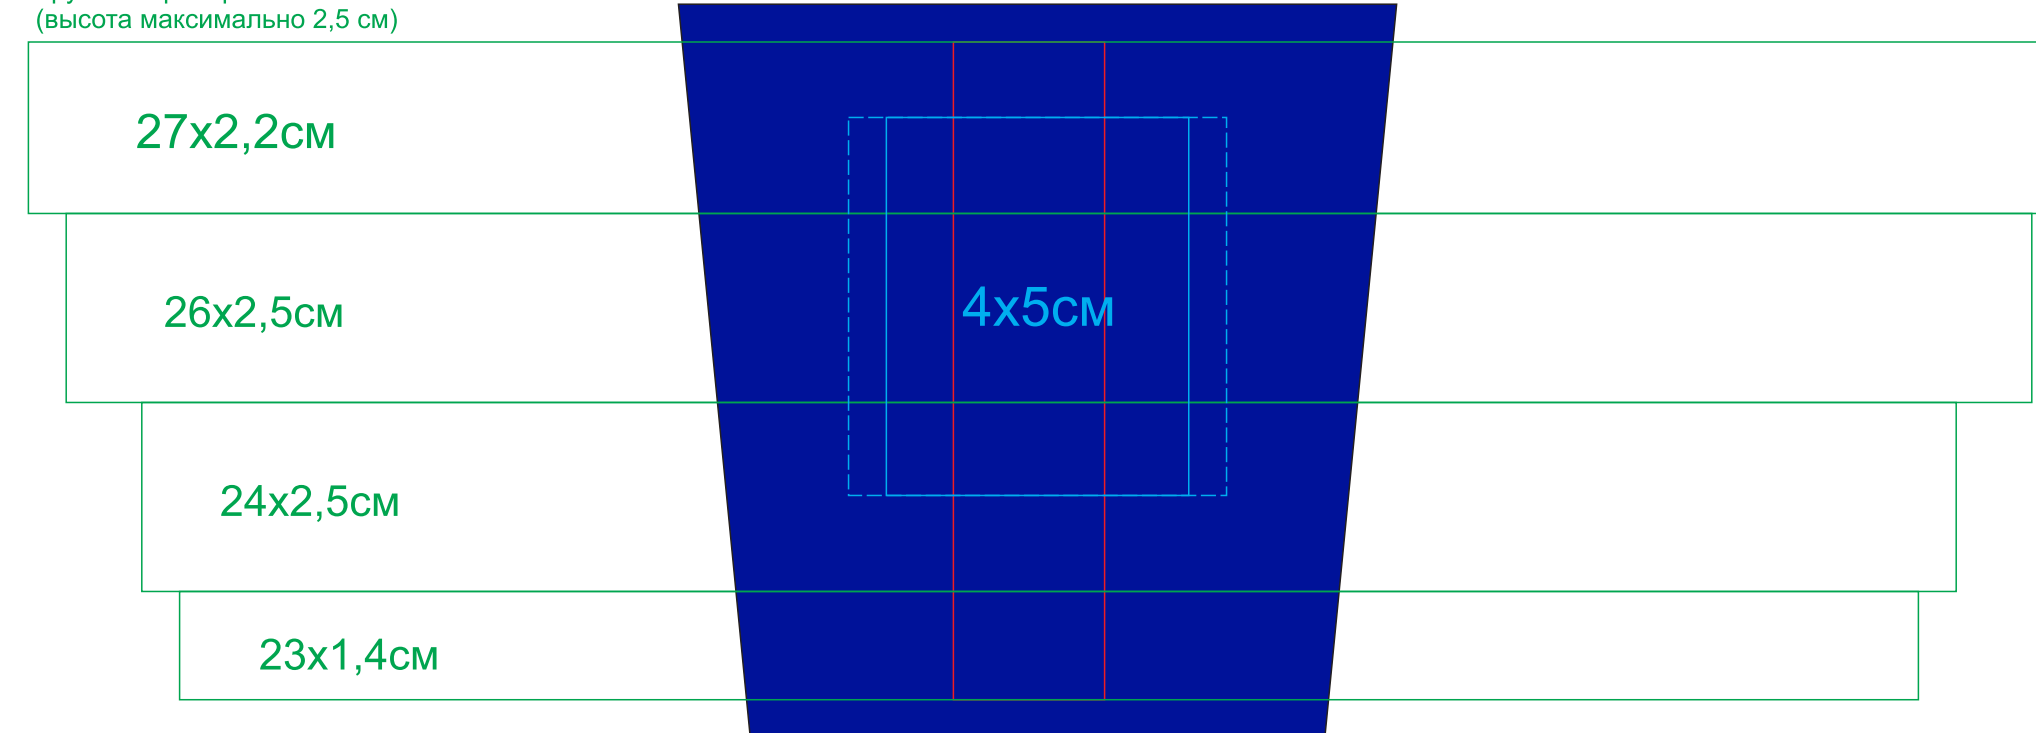

Круговая гравировка
(высота максимально 2,5 см)

23502/08

Круговая гравировка
(высота максимально 2,5 см)

Круговая гравировка
(высота максимально 2,5 см)

Круговая гравировка
(высота максимально 2,5 см)

23502/15

Круговая гравировка
(высота максимально 2,5 см)

Круговая гравировка
(высота максимально 2,5 см)

Круговая гравировка
(высота максимально 2,5 см)

23502/24

Круговая гравировка
(высота максимально 2,5 см)

Круговая гравировка
(высота максимально 2,5 см)

Круговая гравировка
(высота максимально 2,5 см)

23502/25

Круговая гравировка
(высота максимально 2,5 см)

Круговая гравировка
(высота максимально 2,5 см)

Круговая гравировка
(высота максимально 2,5 см)