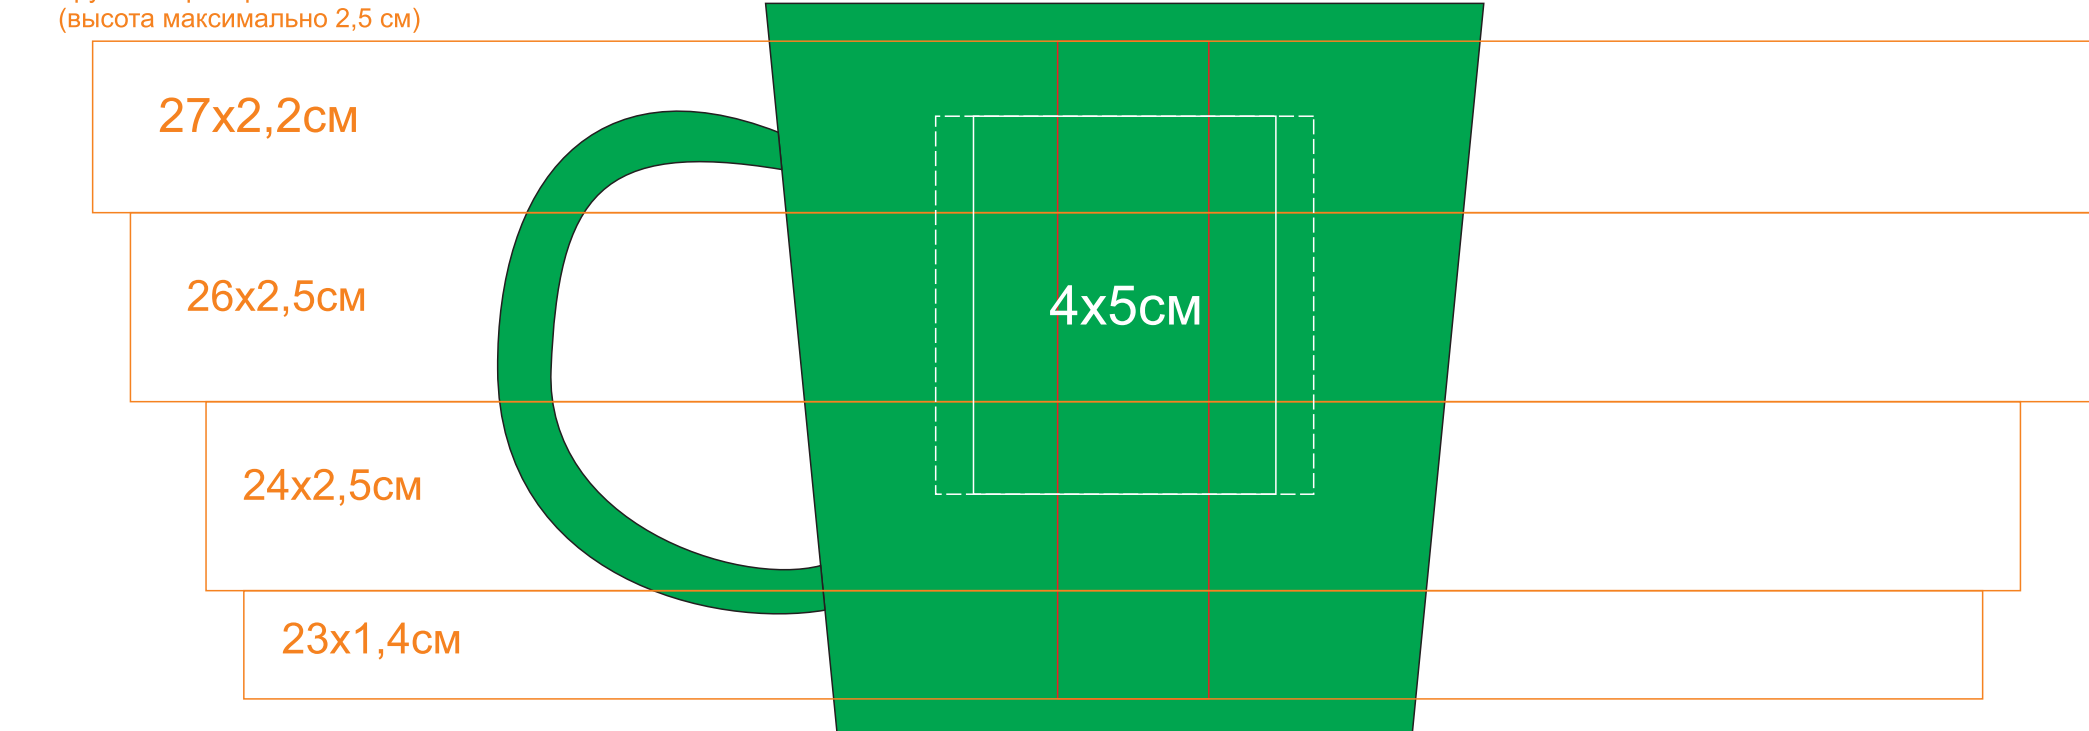

Кружка "Bali" 23502

методы нанесения: гравировка, круговая гравировка, тампопечать(в 1 кроющий цвет)

23502/06

Круговая гравировка
(высота максимально 2,5 см)

Круговая гравировка
(высота максимально 2,5 см)

Круговая гравировка
(высота максимально 2,5 см)

23502/08

Круговая гравировка
(высота максимально 2,5 см)

Круговая гравировка
(высота максимально 2,5 см)

Круговая гравировка
(высота максимально 2,5 см)

23502/15

Круговая гравировка
(высота максимально 2,5 см)

Круговая гравировка
(высота максимально 2,5 см)

Круговая гравировка
(высота максимально 2,5 см)

23502/24

Круговая гравировка
(высота максимально 2,5 см)

Круговая гравировка
(высота максимально 2,5 см)

Круговая гравировка
(высота максимально 2,5 см)

23502/25

Круговая гравировка
(высота максимально 2,5 см)

Круговая гравировка
(высота максимально 2,5 см)

Круговая гравировка
(высота максимально 2,5 см)