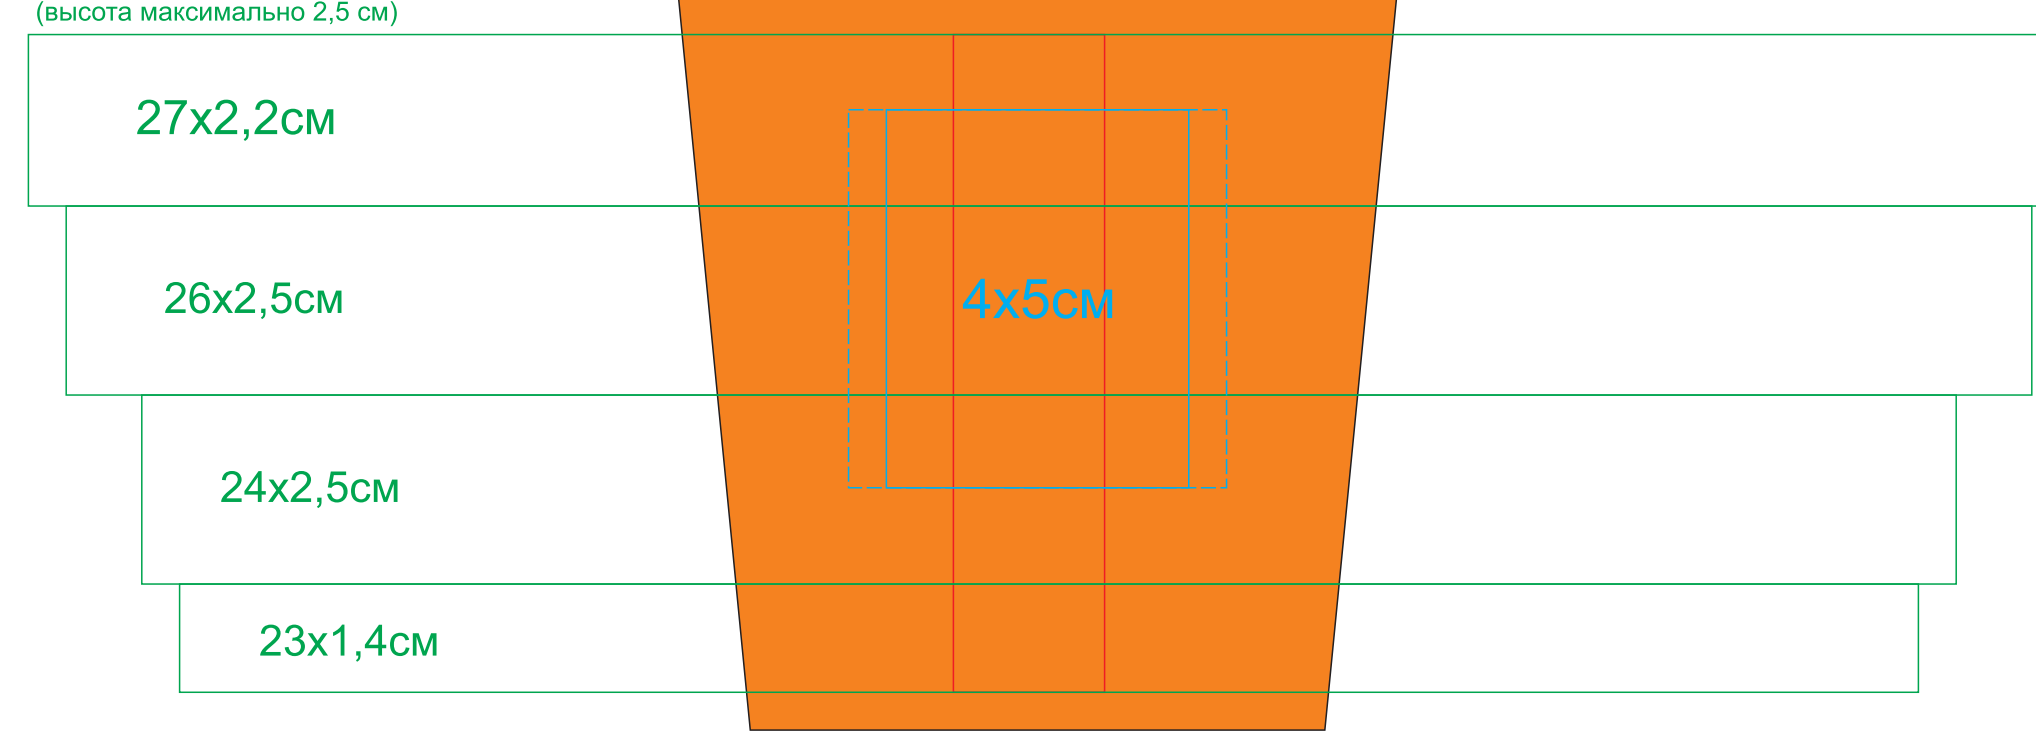

Кружка "Bali" 23502

методы нанесения: гравировка, круговая гравировка, тампопечать(в 1 кроющий цвет)

23502/06

Круговая гравировка
(высота максимально 2,5 см)

Круговая гравировка
(высота максимально 2,5 см)

Круговая гравировка
(высота максимально 2,5 см)

23502/08

Круговая гравировка
(высота максимально 2,5 см)

Круговая гравировка
(высота максимально 2,5 см)

Круговая гравировка
(высота максимально 2,5 см)

23502/15

Круговая гравировка
(высота максимально 2,5 см)

Круговая гравировка
(высота максимально 2,5 см)

Круговая гравировка
(высота максимально 2,5 см)

23502/24

Круговая гравировка
(высота максимально 2,5 см)

Круговая гравировка
(высота максимально 2,5 см)

Круговая гравировка
(высота максимально 2,5 см)

23502/25

Круговая гравировка
(высота максимально 2,5 см)

Круговая гравировка
(высота максимально 2,5 см)

Круговая гравировка
(высота максимально 2,5 см)