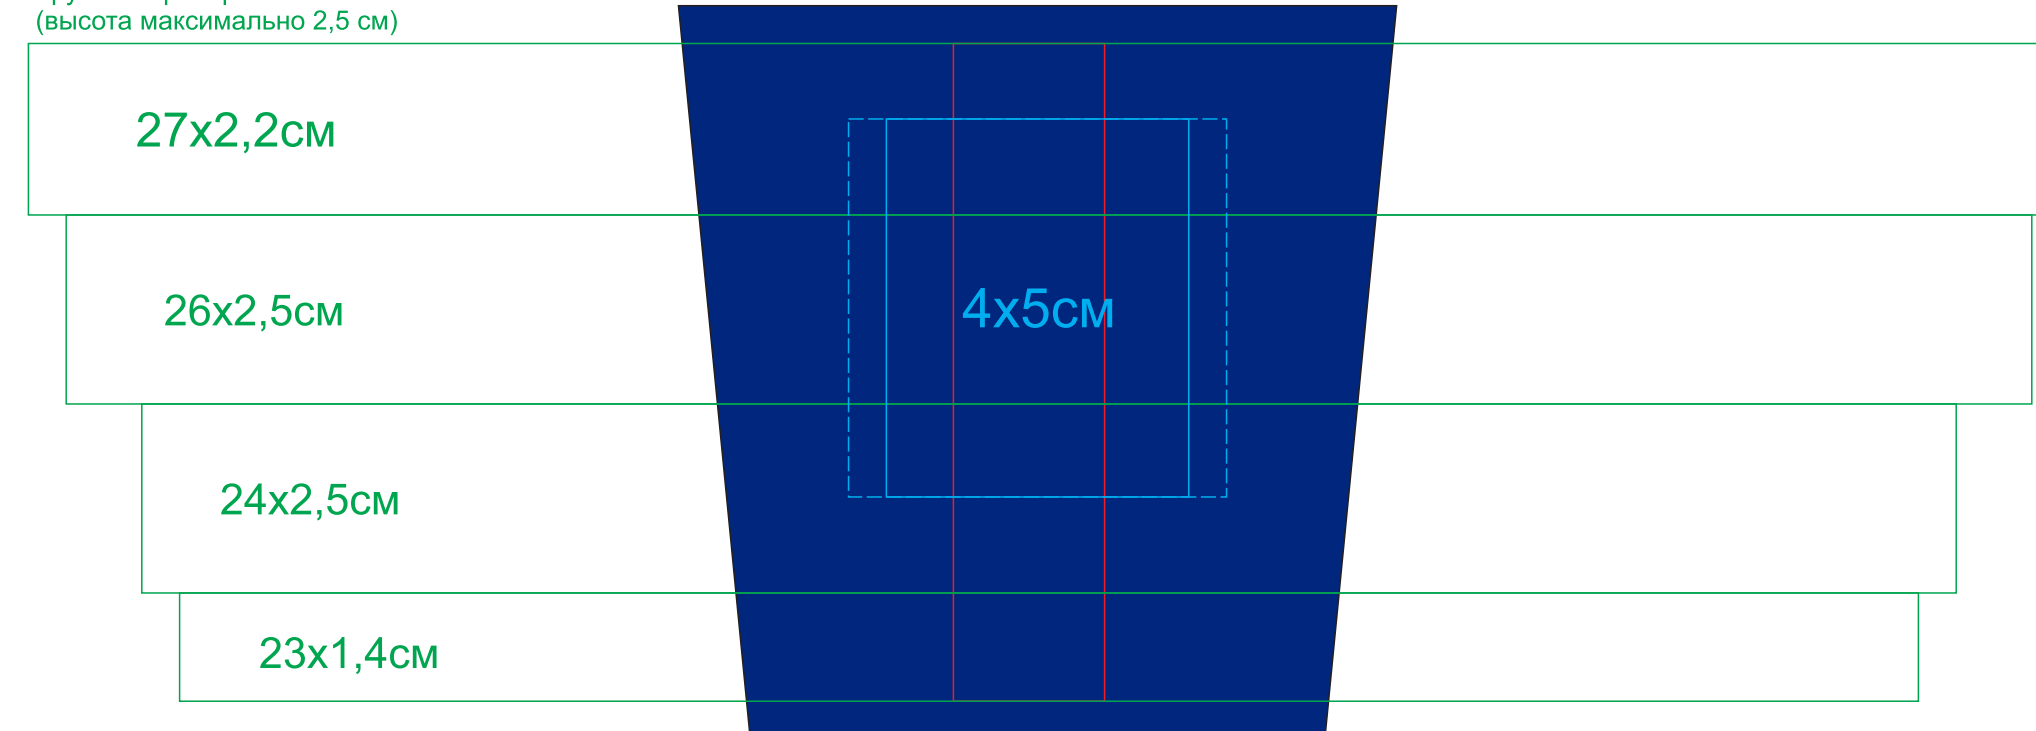

Круговая гравировка
(высота максимально 2,5 см)

Круговая гравировка
(высота максимально 2,5 см)

Круговая гравировка
(высота максимально 2,5 см)

23502/24

Круговая гравировка
(высота максимально 2,5 см)

Круговая гравировка
(высота максимально 2,5 см)

Круговая гравировка
(высота максимально 2,5 см)

23502/25

Круговая гравировка
(высота максимально 2,5 см)

Круговая гравировка
(высота максимально 2,5 см)

Круговая гравировка
(высота максимально 2,5 см)