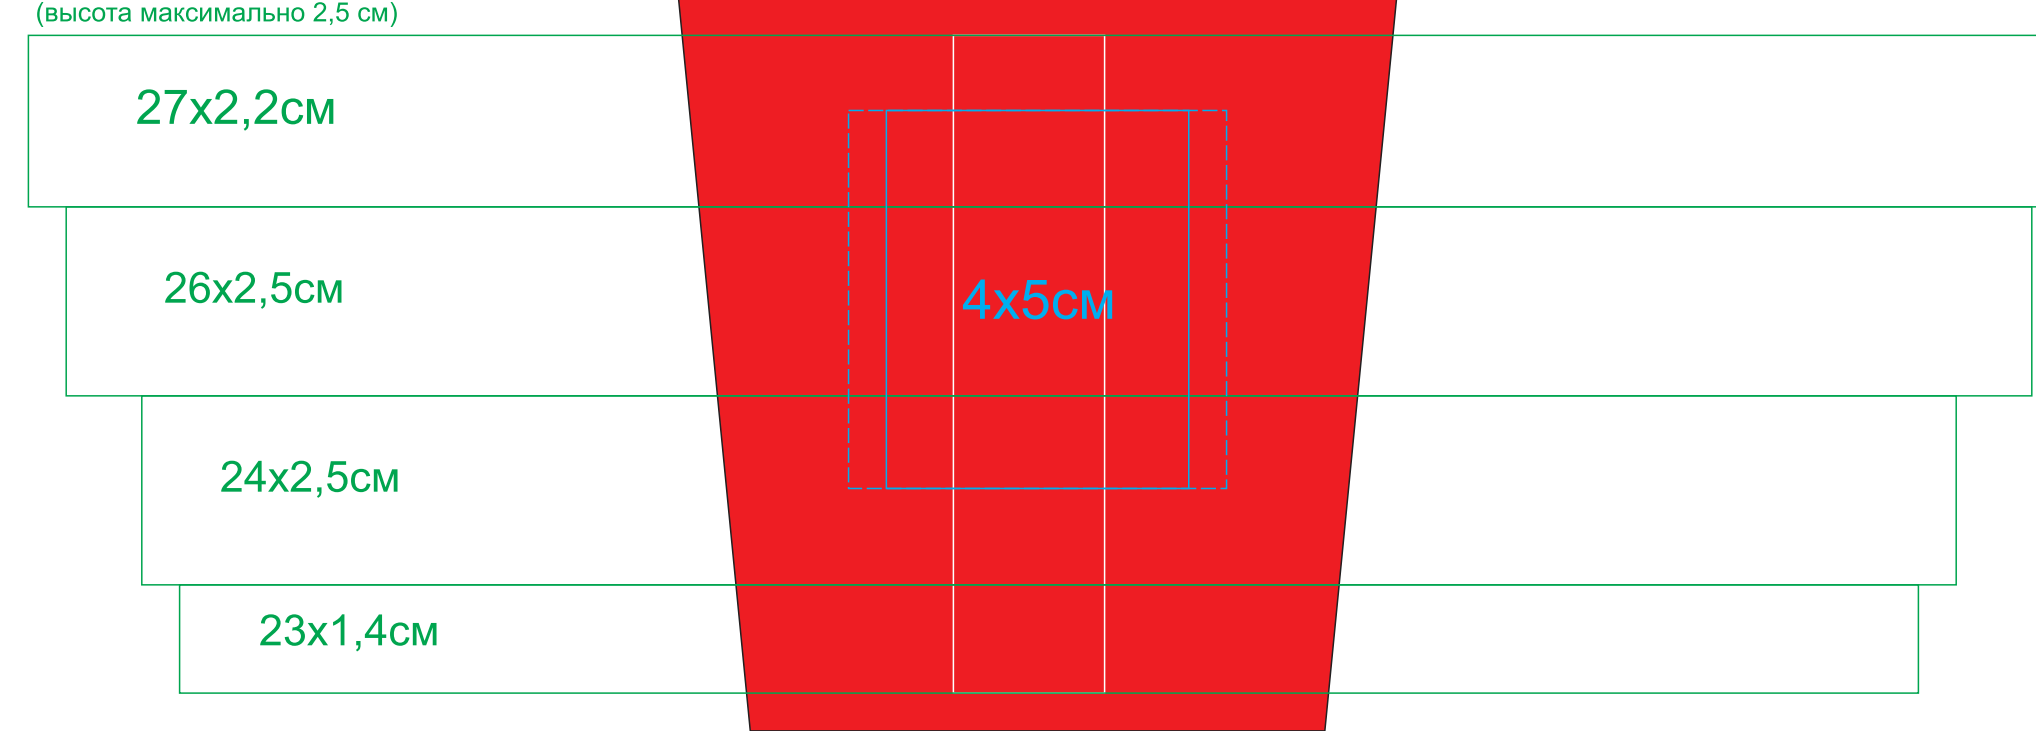

Кружка "Bali" 23502

методы нанесения: гравировка, круговая гравировка, тампопечать(в 1 кроющий цвет)

23502/06

Круговая гравировка
(высота максимально 2,5 см)

Круговая гравировка
(высота максимально 2,5 см)

Круговая гравировка
(высота максимально 2,5 см)

23502/08

Круговая гравировка
(высота максимально 2,5 см)

Круговая гравировка
(высота максимально 2,5 см)

Круговая гравировка
(высота максимально 2,5 см)

23502/15

Круговая гравировка
(высота максимально 2,5 см)

Круговая гравировка
(высота максимально 2,5 см)

Круговая гравировка
(высота максимально 2,5 см)

23502/24

Круговая гравировка
(высота максимально 2,5 см)

Круговая гравировка
(высота максимально 2,5 см)

Круговая гравировка
(высота максимально 2,5 см)

23502/25

Круговая гравировка
(высота максимально 2,5 см)

Круговая гравировка
(высота максимально 2,5 см)

Круговая гравировка
(высота максимально 2,5 см)