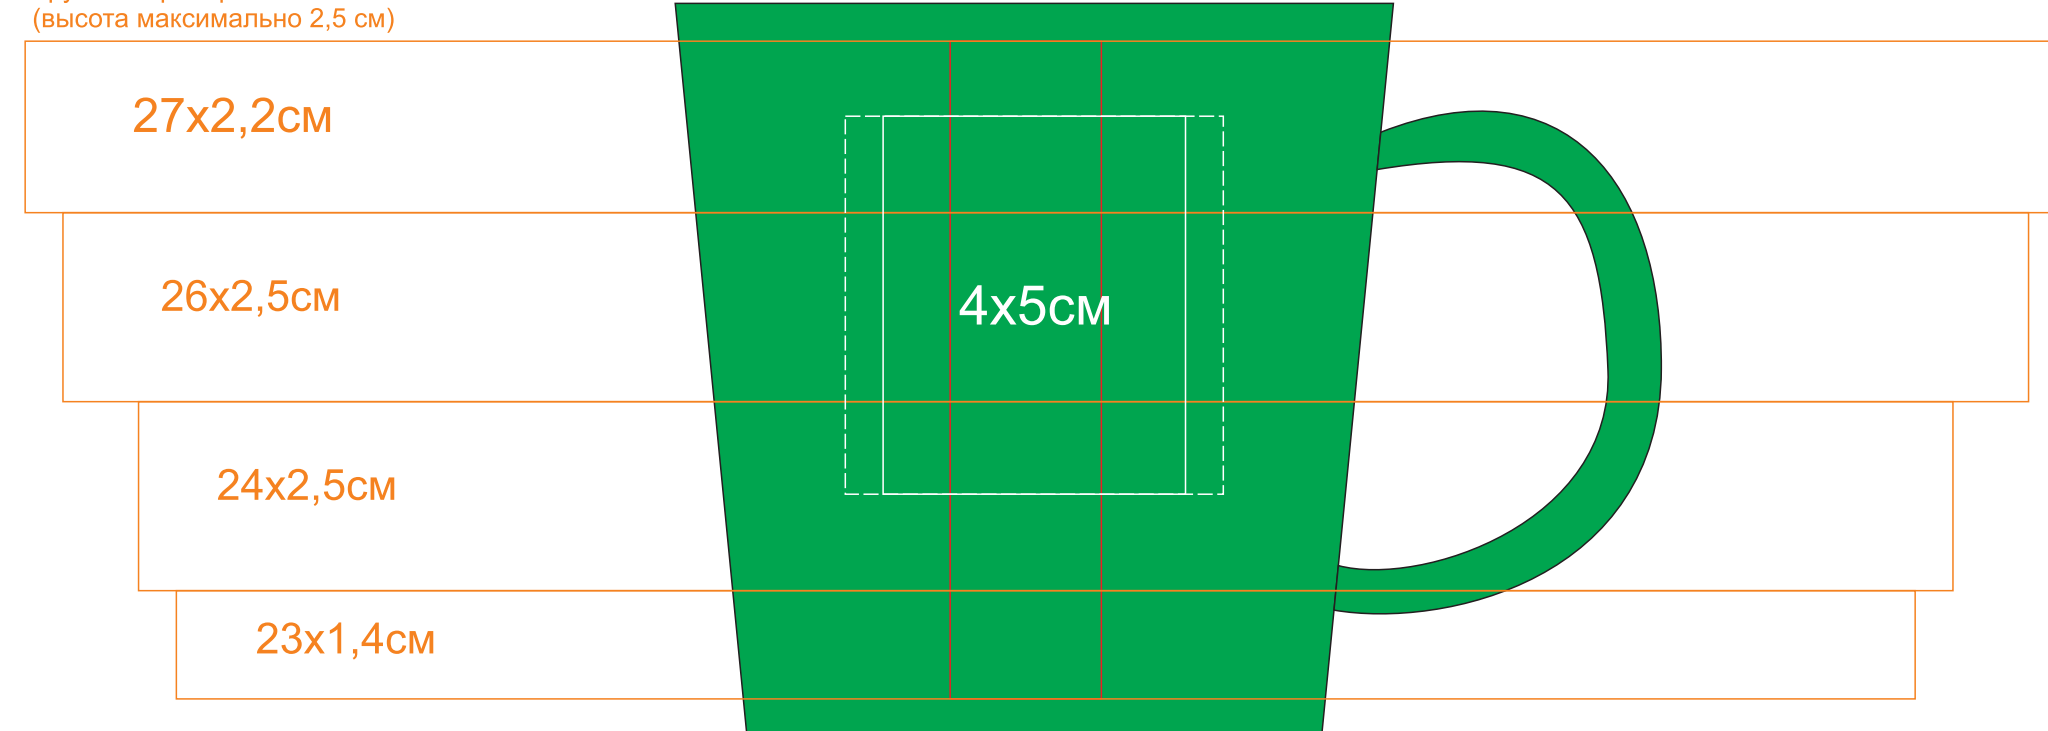

Кружка "Bali" 23502

методы нанесения: гравировка, круговая гравировка, тампопечать(в 1 кроющий цвет)

23502/06

Круговая гравировка
(высота максимально 2,5 см)

Круговая гравировка
(высота максимально 2,5 см)

Круговая гравировка
(высота максимально 2,5 см)

23502/08

Круговая гравировка
(высота максимально 2,5 см)

Круговая гравировка
(высота максимально 2,5 см)

Круговая гравировка
(высота максимально 2,5 см)

23502/15

Круговая гравировка
(высота максимально 2,5 см)

Круговая гравировка
(высота максимально 2,5 см)

Круговая гравировка
(высота максимально 2,5 см)

23502/24

Круговая гравировка
(высота максимально 2,5 см)

Круговая гравировка
(высота максимально 2,5 см)

Круговая гравировка
(высота максимально 2,5 см)

23502/25

Круговая гравировка
(высота максимально 2,5 см)

Круговая гравировка
(высота максимально 2,5 см)

Круговая гравировка
(высота максимально 2,5 см)