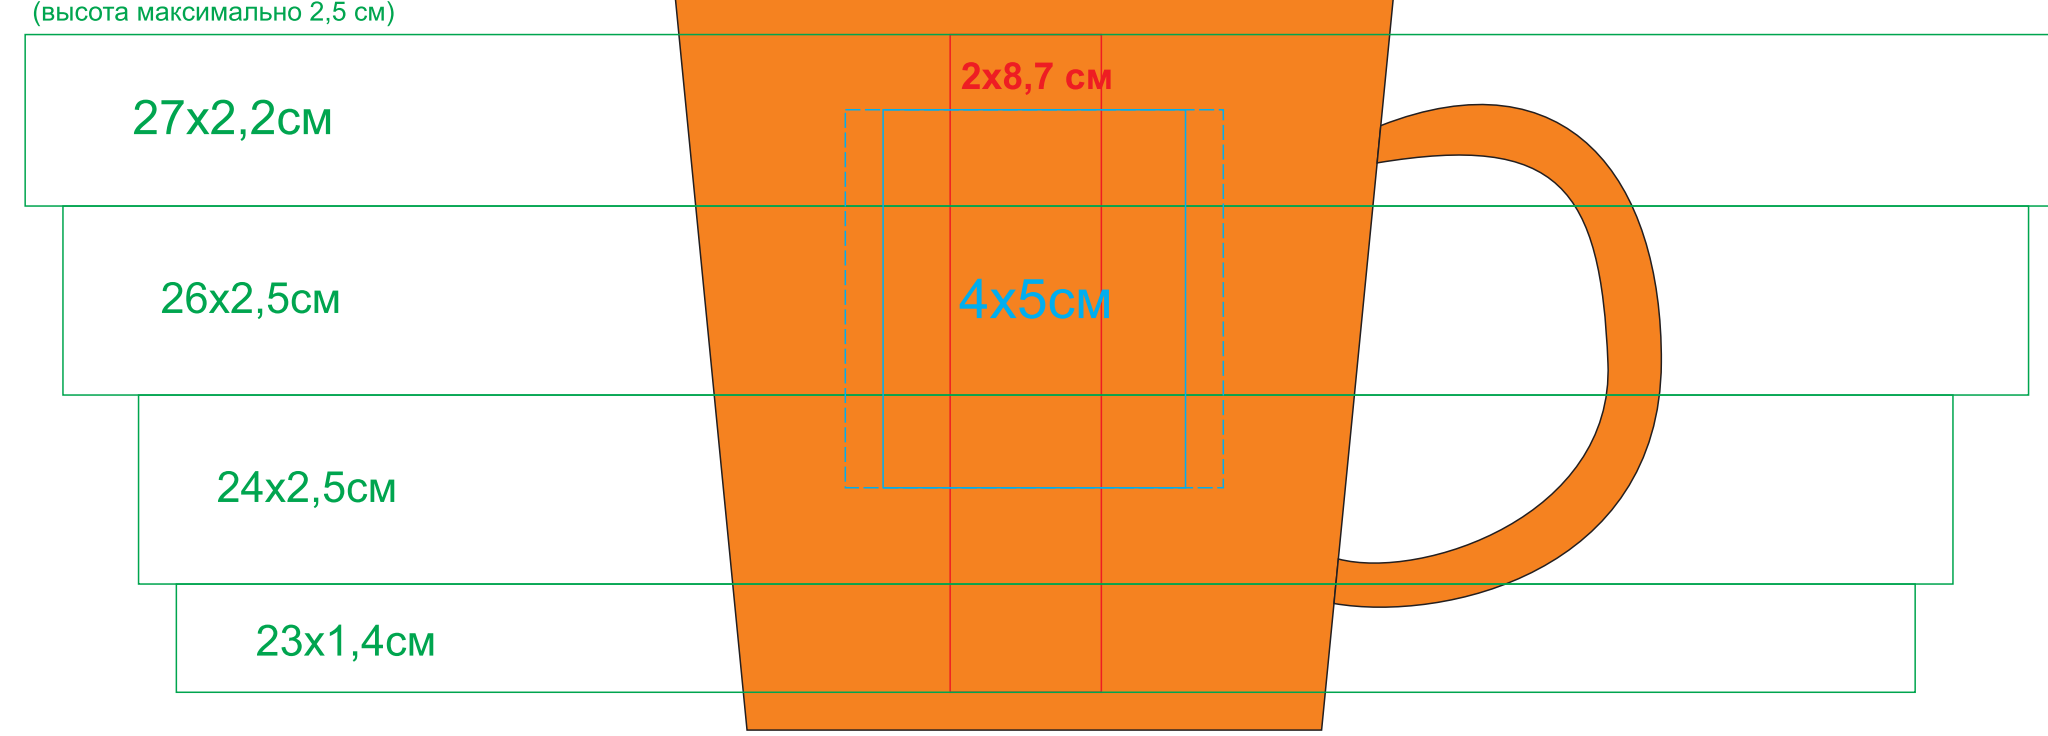

Кружка "Bali" 23502

методы нанесения: гравировка, круговая гравировка, тампопечать(в 1 кроющий цвет)

23502/06

Круговая гравировка
(высота максимально 2,5 см)

Круговая гравировка
(высота максимально 2,5 см)

Круговая гравировка
(высота максимально 2,5 см)

23502/08

Круговая гравировка
(высота максимально 2,5 см)

Круговая гравировка
(высота максимально 2,5 см)

Круговая гравировка
(высота максимально 2,5 см)

23502/15

Круговая гравировка
(высота максимально 2,5 см)

Круговая гравировка
(высота максимально 2,5 см)

Круговая гравировка
(высота максимально 2,5 см)

23502/24

Круговая гравировка
(высота максимально 2,5 см)

Круговая гравировка
(высота максимально 2,5 см)

Круговая гравировка
(высота максимально 2,5 см)

23502/25

Круговая гравировка
(высота максимально 2,5 см)

Круговая гравировка
(высота максимально 2,5 см)

Круговая гравировка
(высота максимально 2,5 см)