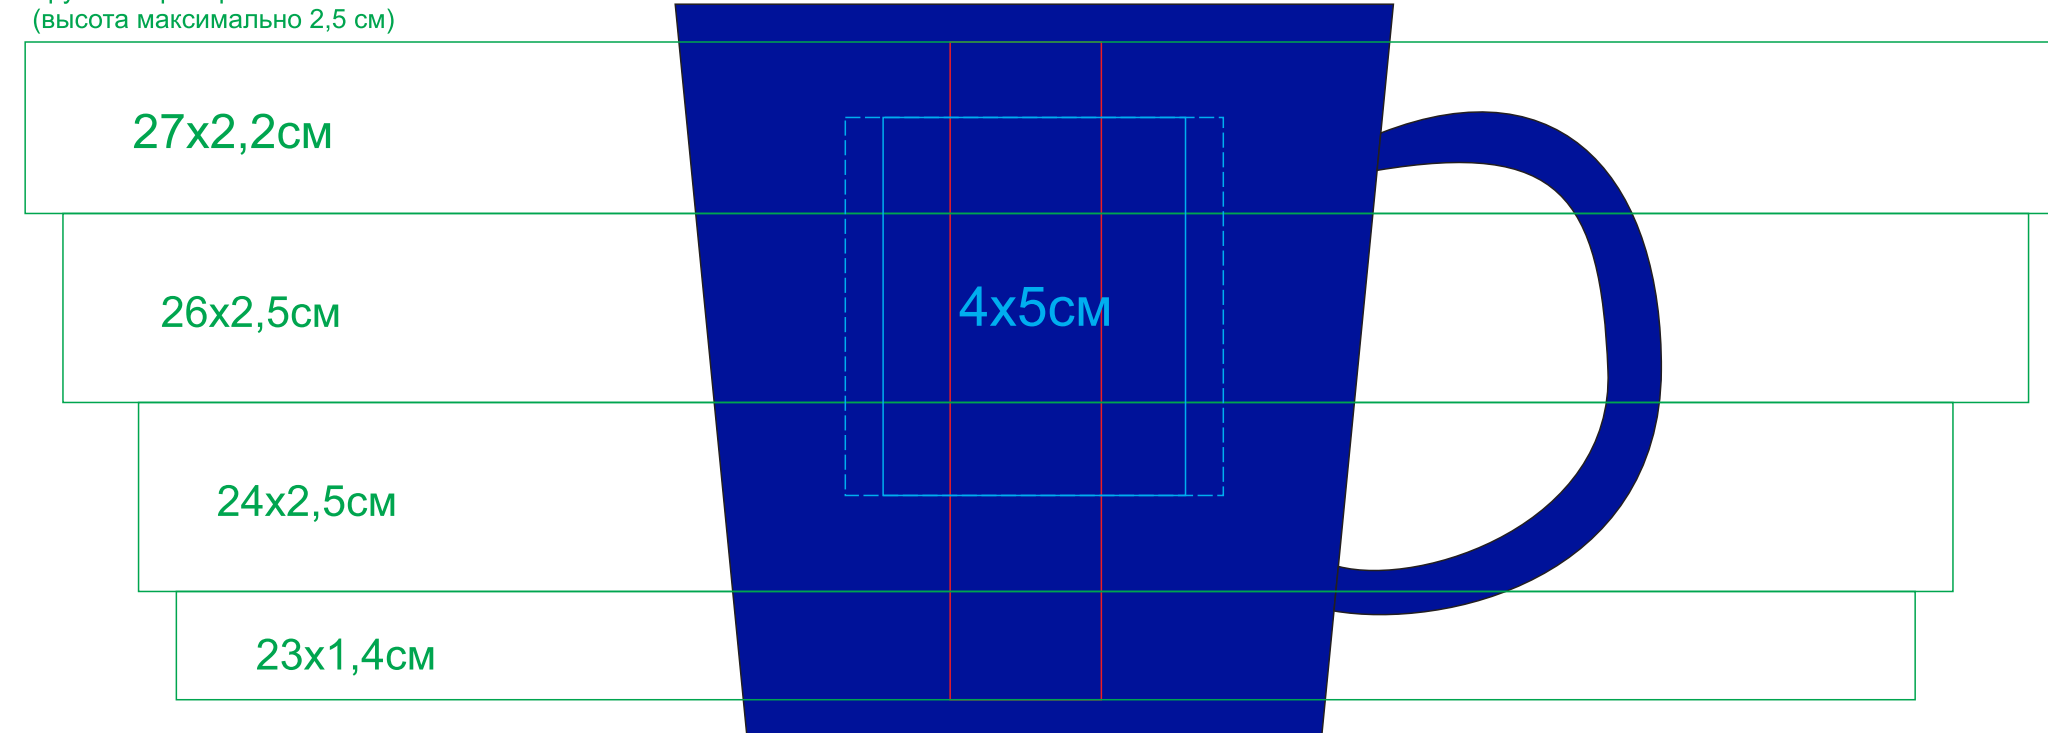

Круговая гравировка
(высота максимально 2,5 см)

23502/08

Круговая гравировка
(высота максимально 2,5 см)

Круговая гравировка
(высота максимально 2,5 см)

Круговая гравировка
(высота максимально 2,5 см)

23502/15

Круговая гравировка
(высота максимально 2,5 см)

Круговая гравировка
(высота максимально 2,5 см)

Круговая гравировка
(высота максимально 2,5 см)

23502/24

Круговая гравировка
(высота максимально 2,5 см)

Круговая гравировка
(высота максимально 2,5 см)

Круговая гравировка
(высота максимально 2,5 см)

23502/25

Круговая гравировка
(высота максимально 2,5 см)

Круговая гравировка
(высота максимально 2,5 см)

Круговая гравировка
(высота максимально 2,5 см)