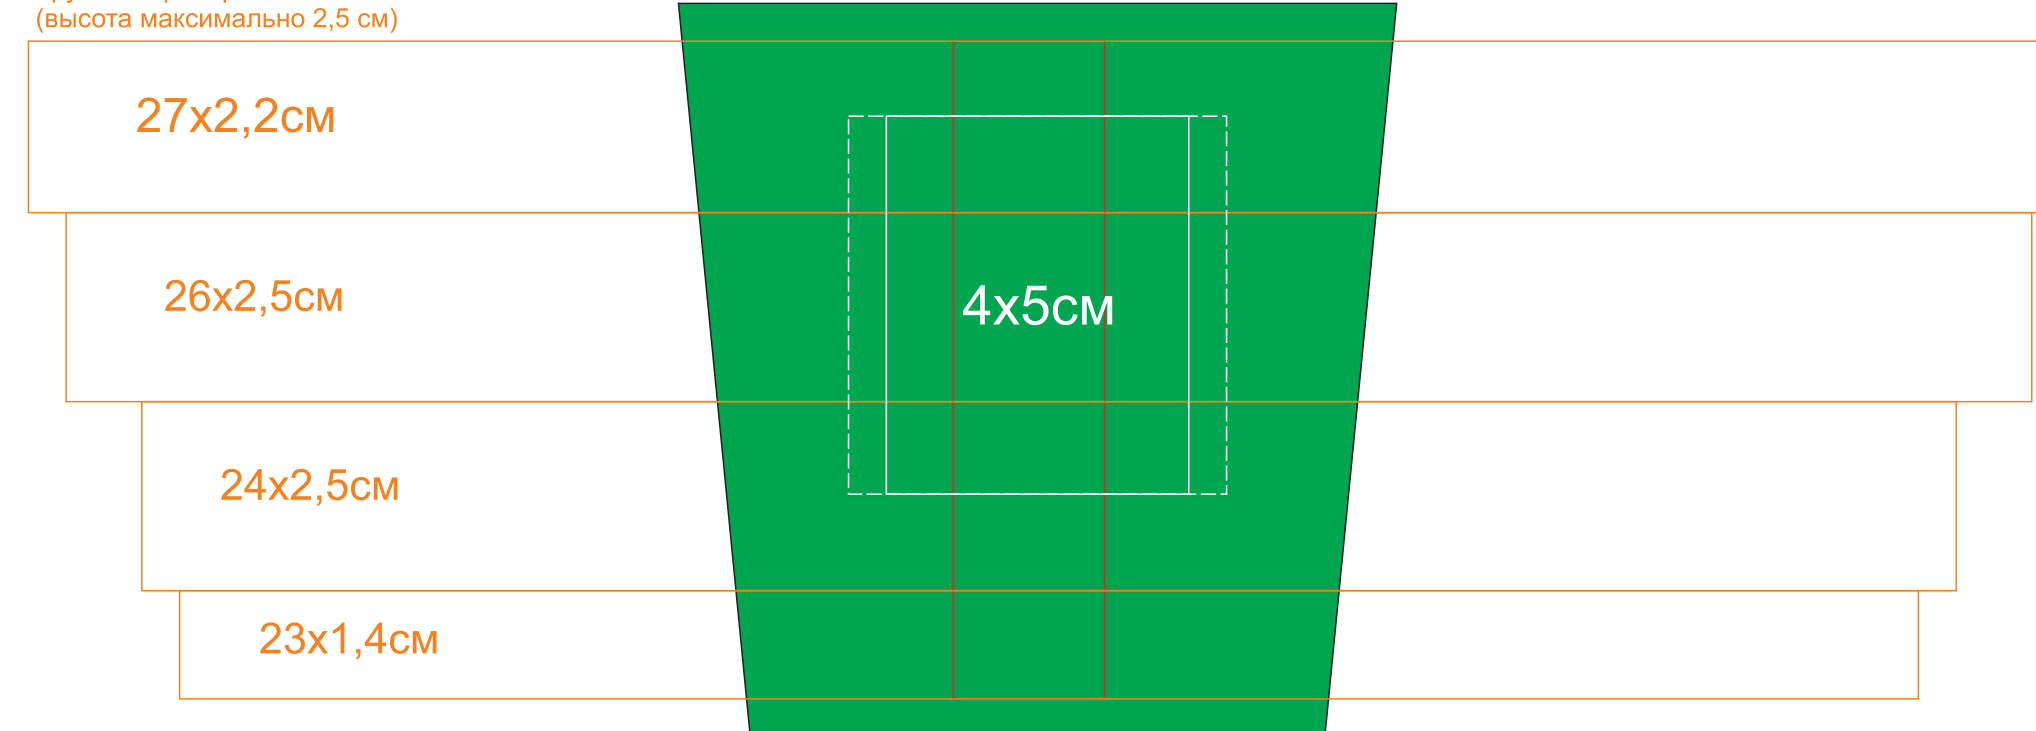

Кружка "Bali" 23502

методы нанесения: гравировка, круговая гравировка, тампопечать(в 1 кроющий цвет)

23502/06

Круговая гравировка
(высота максимально 2,5 см)

Круговая гравировка
(высота максимально 2,5 см)

Круговая гравировка
(высота максимально 2,5 см)

23502/08

Круговая гравировка
(высота максимально 2,5 см)

Круговая гравировка
(высота максимально 2,5 см)

Круговая гравировка
(высота максимально 2,5 см)

23502/15

Круговая гравировка
(высота максимально 2,5 см)

Круговая гравировка
(высота максимально 2,5 см)

Круговая гравировка
(высота максимально 2,5 см)

23502/24

Круговая гравировка
(высота максимально 2,5 см)

Круговая гравировка
(высота максимально 2,5 см)

Круговая гравировка
(высота максимально 2,5 см)

23502/25

Круговая гравировка
(высота максимально 2,5 см)

Круговая гравировка
(высота максимально 2,5 см)

Круговая гравировка
(высота максимально 2,5 см)