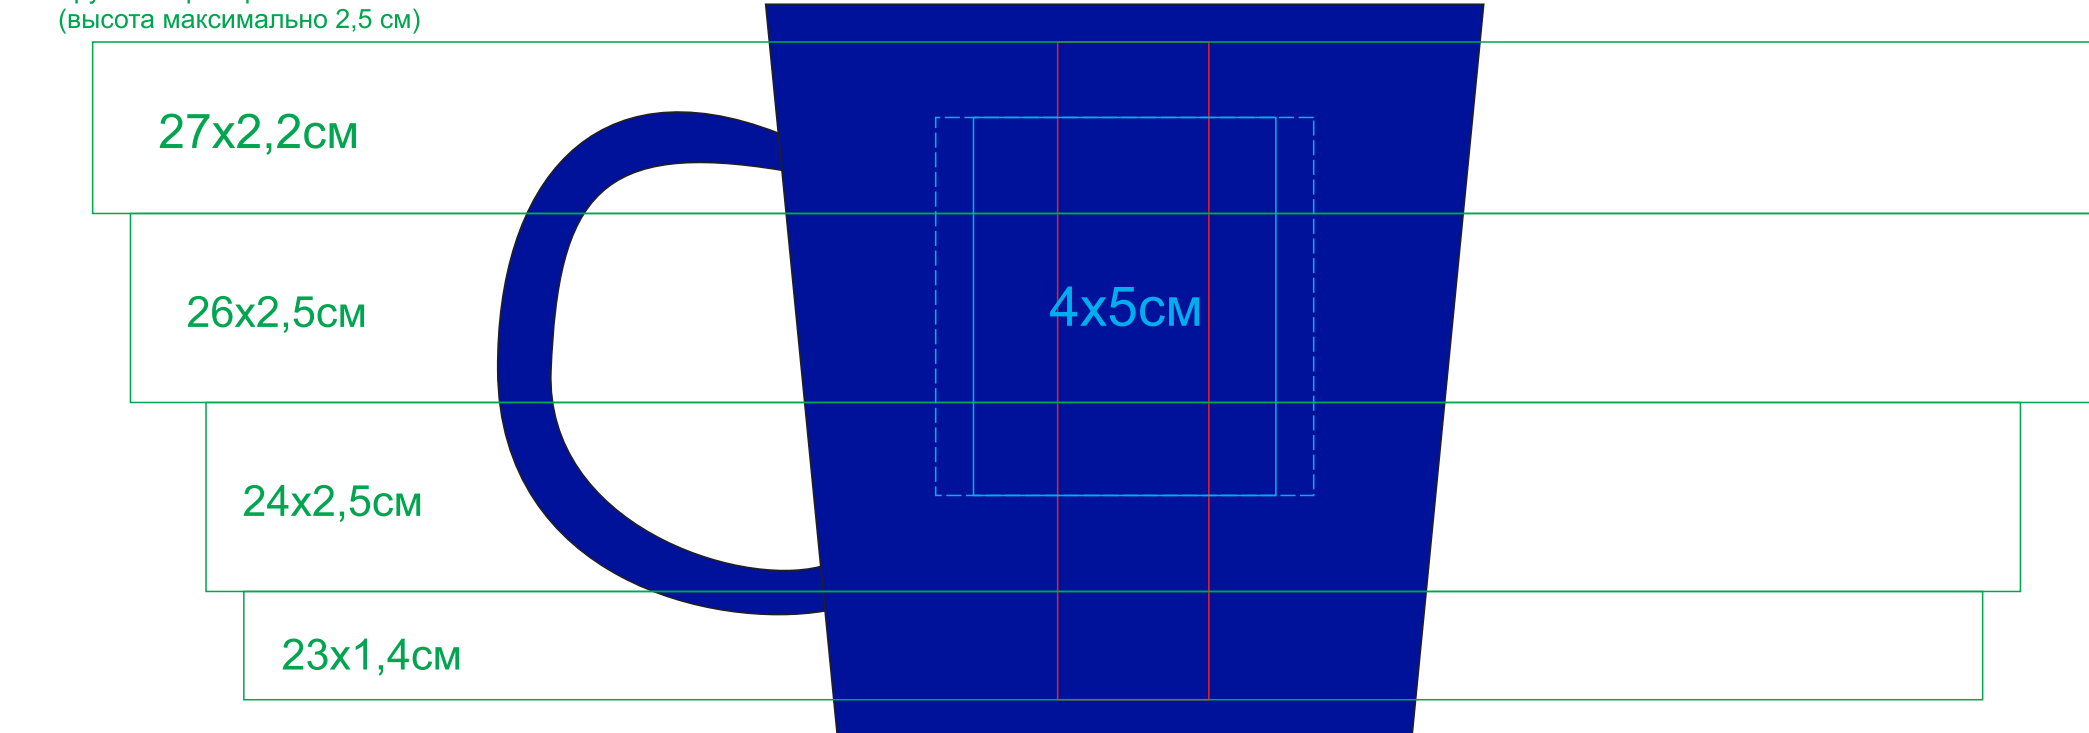

Круговая гравировка
(высота максимально 2,5 см)

23502/08

Круговая гравировка
(высота максимально 2,5 см)

Круговая гравировка
(высота максимально 2,5 см)

Круговая гравировка
(высота максимально 2,5 см)

23502/15

Круговая гравировка
(высота максимально 2,5 см)

Круговая гравировка
(высота максимально 2,5 см)

Круговая гравировка
(высота максимально 2,5 см)

23502/24

Круговая гравировка
(высота максимально 2,5 см)

Круговая гравировка
(высота максимально 2,5 см)

Круговая гравировка
(высота максимально 2,5 см)

23502/25

Круговая гравировка
(высота максимально 2,5 см)

Круговая гравировка
(высота максимально 2,5 см)

Круговая гравировка
(высота максимально 2,5 см)