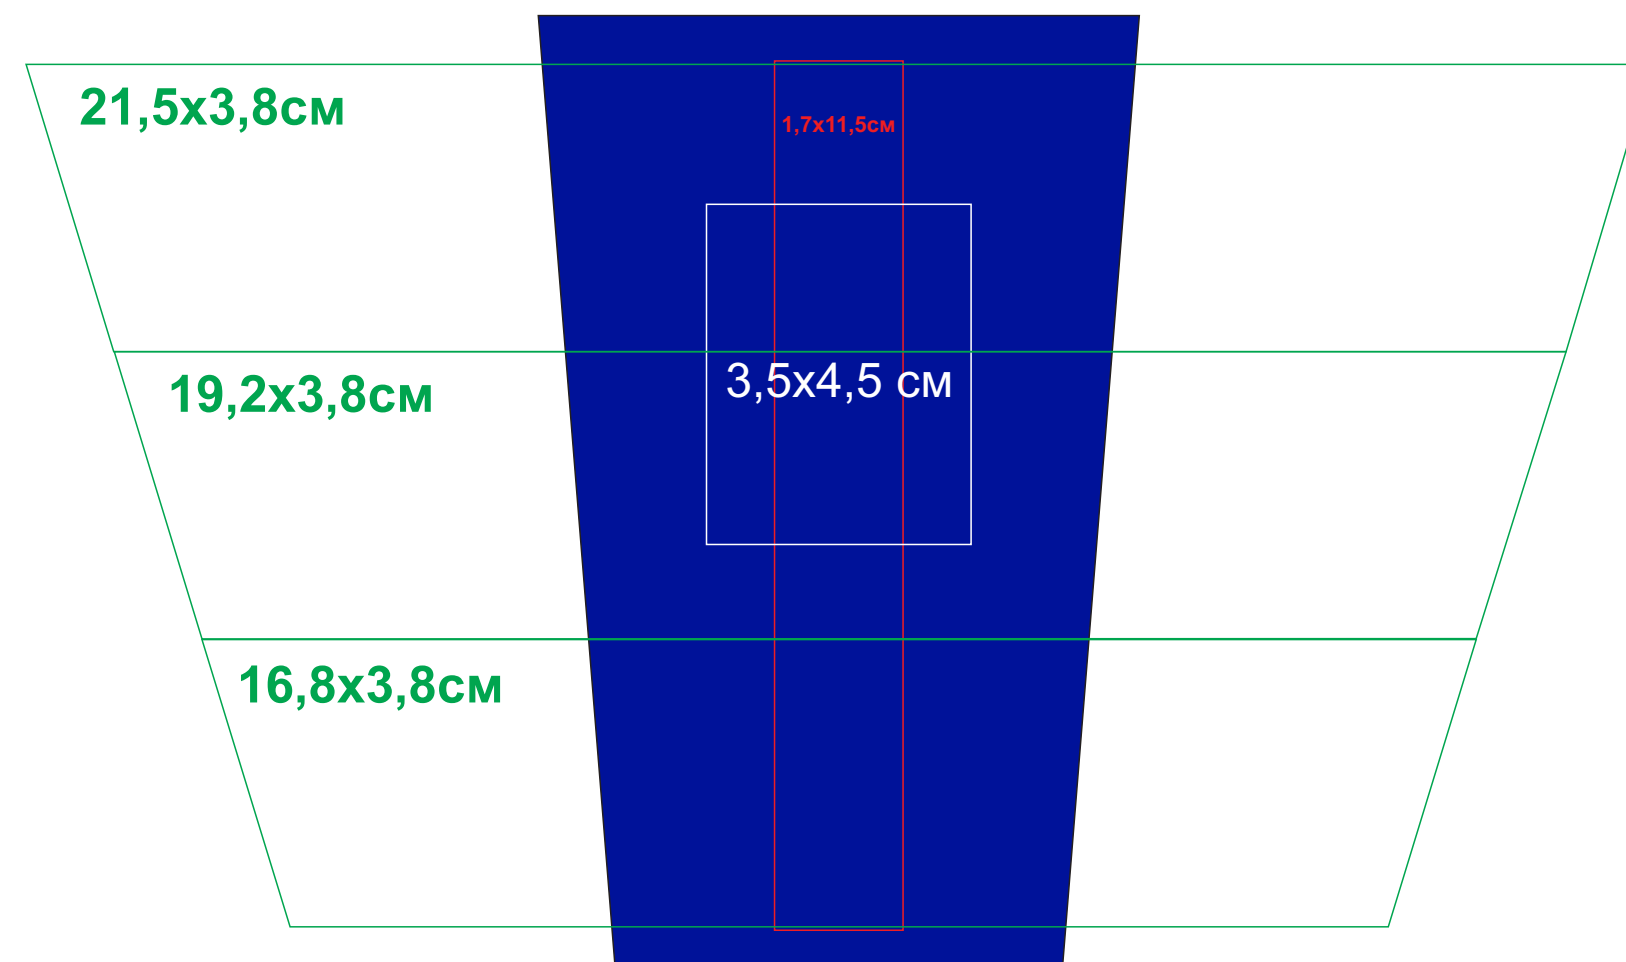

Кружка "Тюман"

Артикул: 23501

Методы нанесения: **гравировка**, **круговая гравировка**, **тампопечать** (в 1 кроющий цвет)

23501/06

23501/08

23501/15

23501/24

23501/25