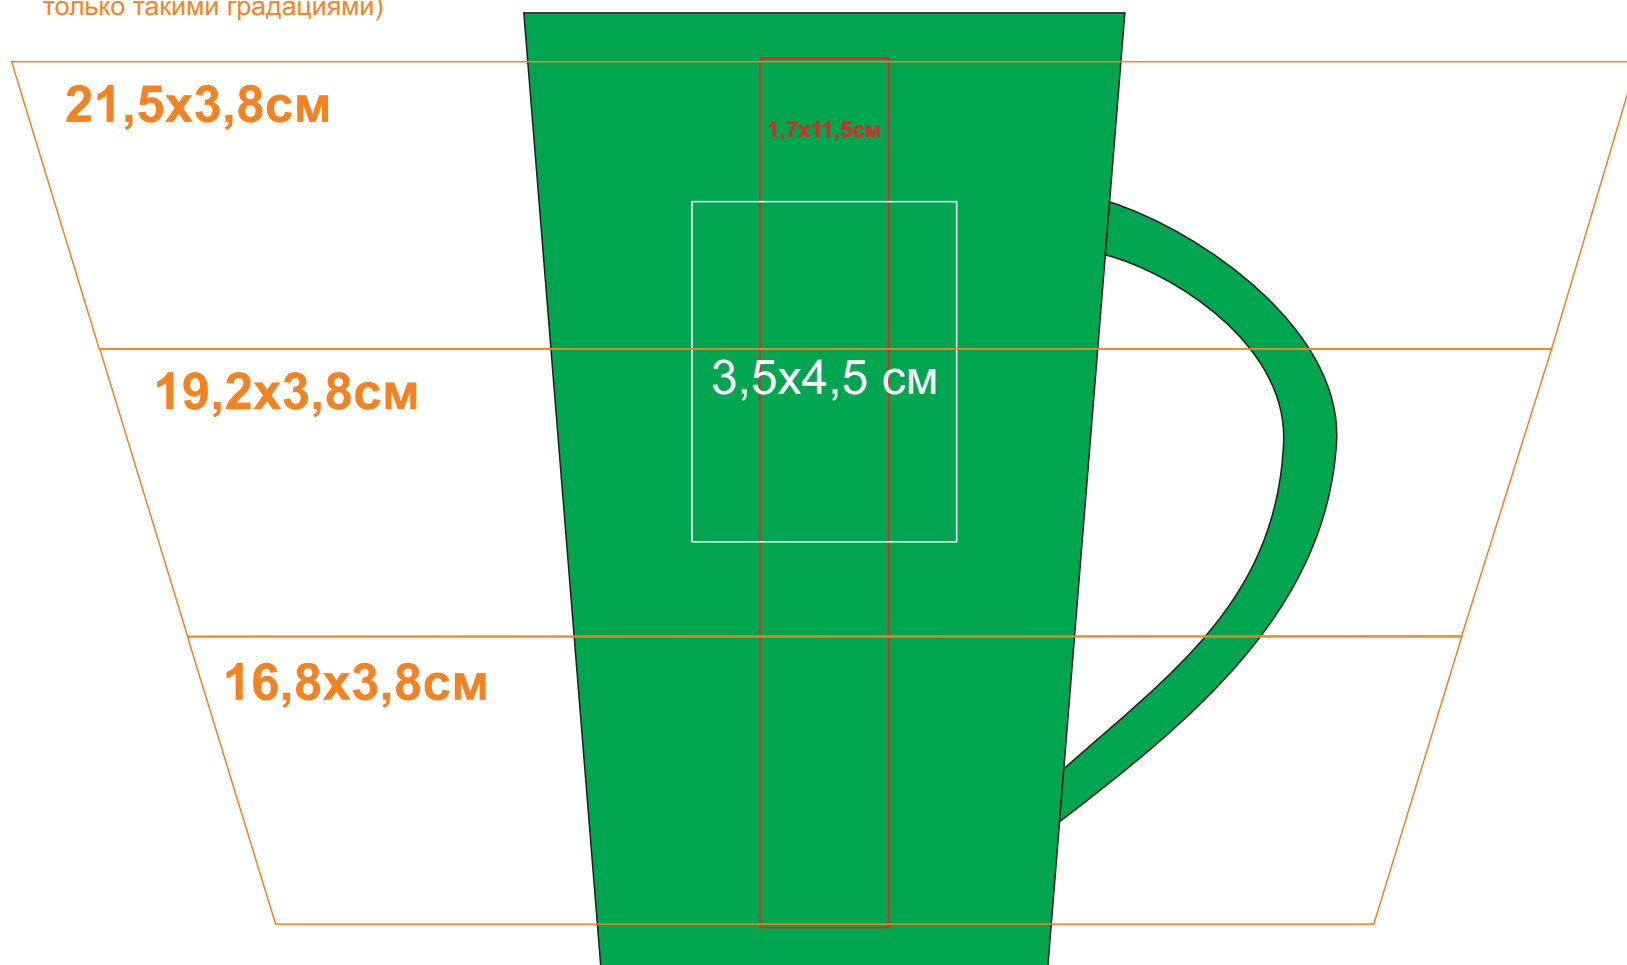

Кружка "Тюман"

Артикул: 23501

Методы нанесения: **гравировка**, **круговая гравировка**, **тампопечать** (в 1 кроющий цвет)

23501/06

23501/08

23501/15

23501/24

23501/25