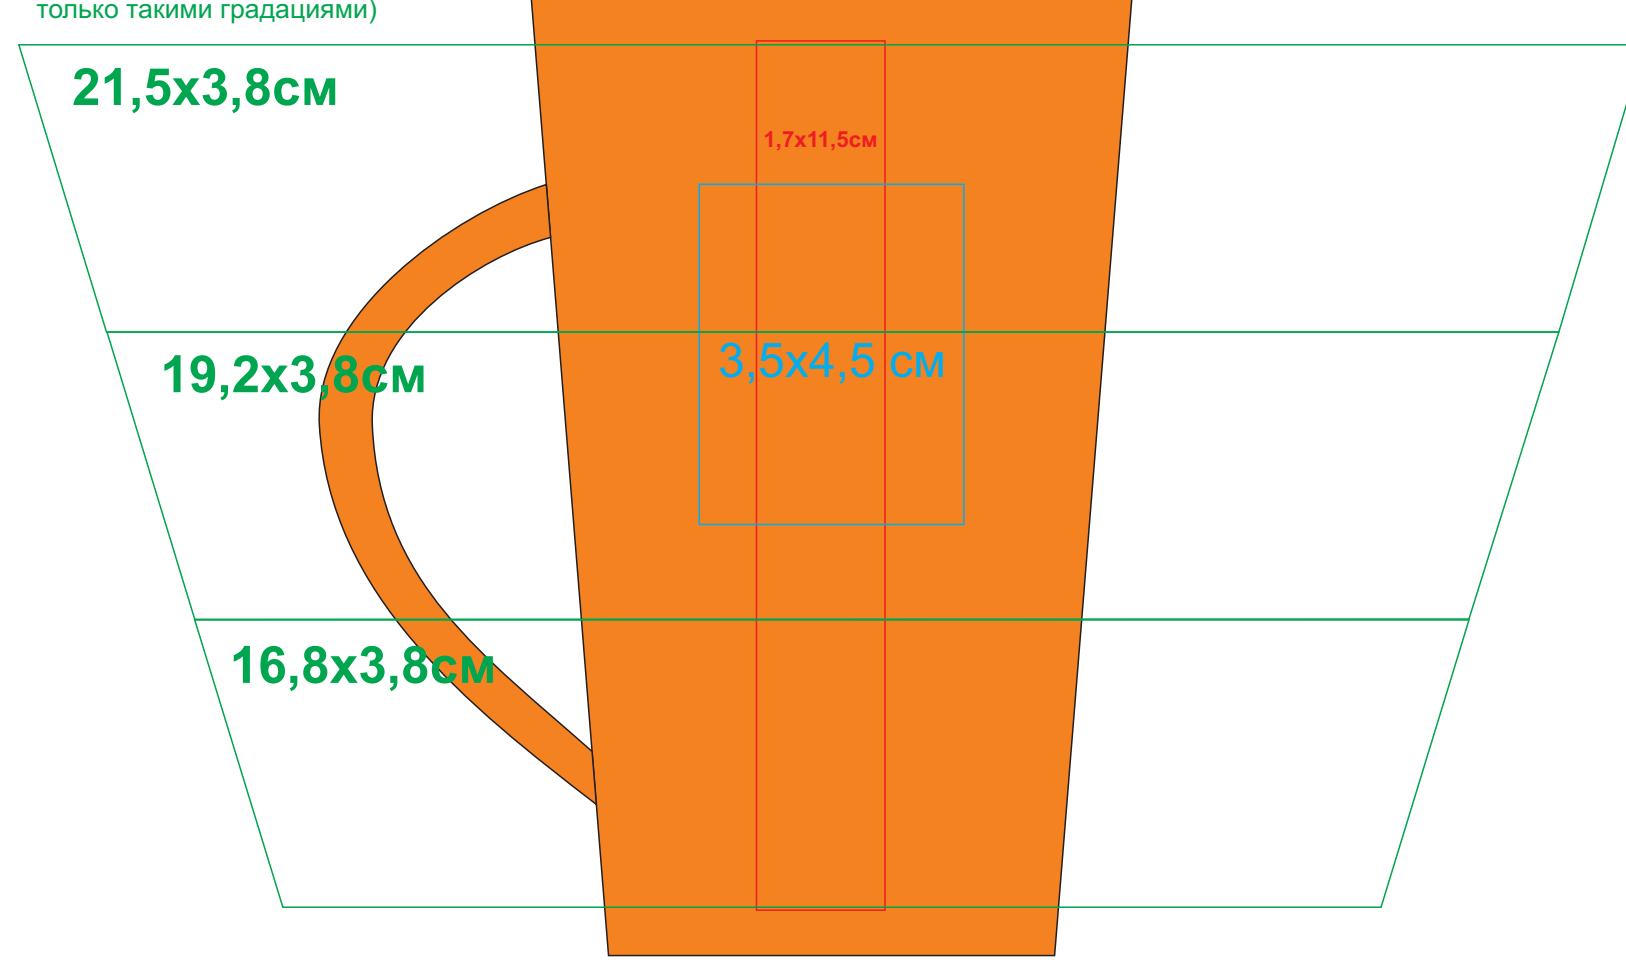

Кружка "Тюман"

Артикул: 23501

Методы нанесения: **гравировка**, **круговая гравировка**, **тампопечать** (в 1 кроющий цвет)

23501/06