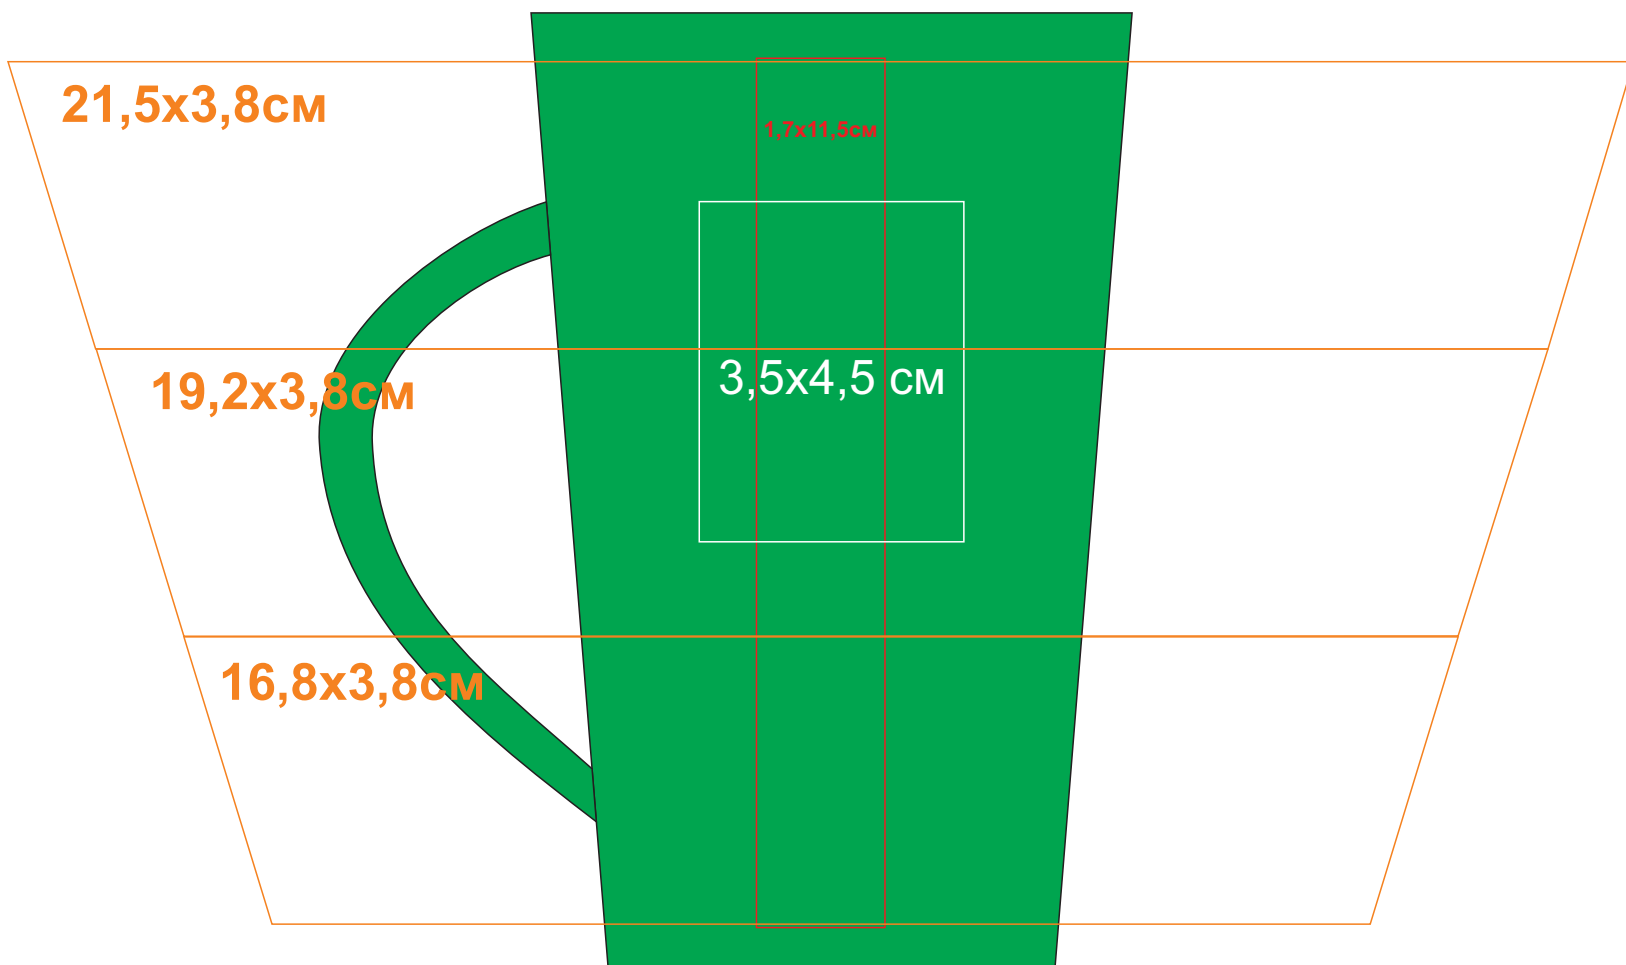

Кружка "Тюман"

Артикул: 23501

Методы нанесения: **гравировка**, **круговая гравировка**, **тампопечать** (в 1 кроющий цвет)

23501/06

23501/08

23501/15

23501/24

23501/25