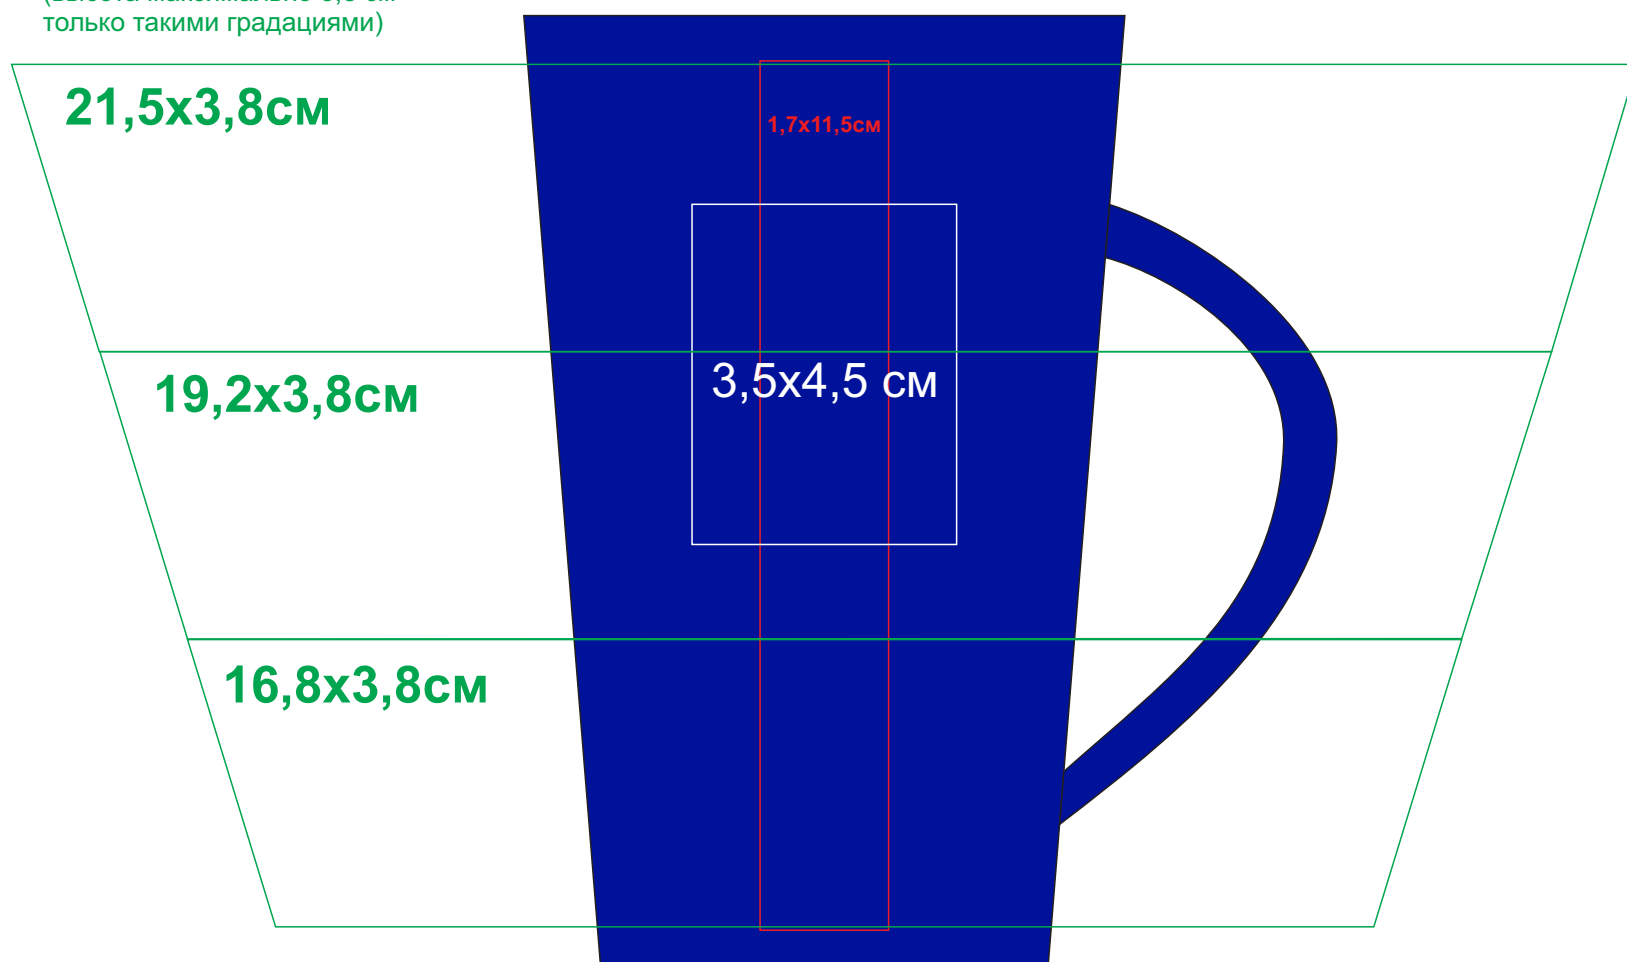

Кружка "Тюман"

Артикул: 23501

Методы нанесения: **гравировка**, **круговая гравировка**, **тампопечать** (в 1 кроющий цвет)

23501/06

23501/08

23501/15

23501/24

23501/25