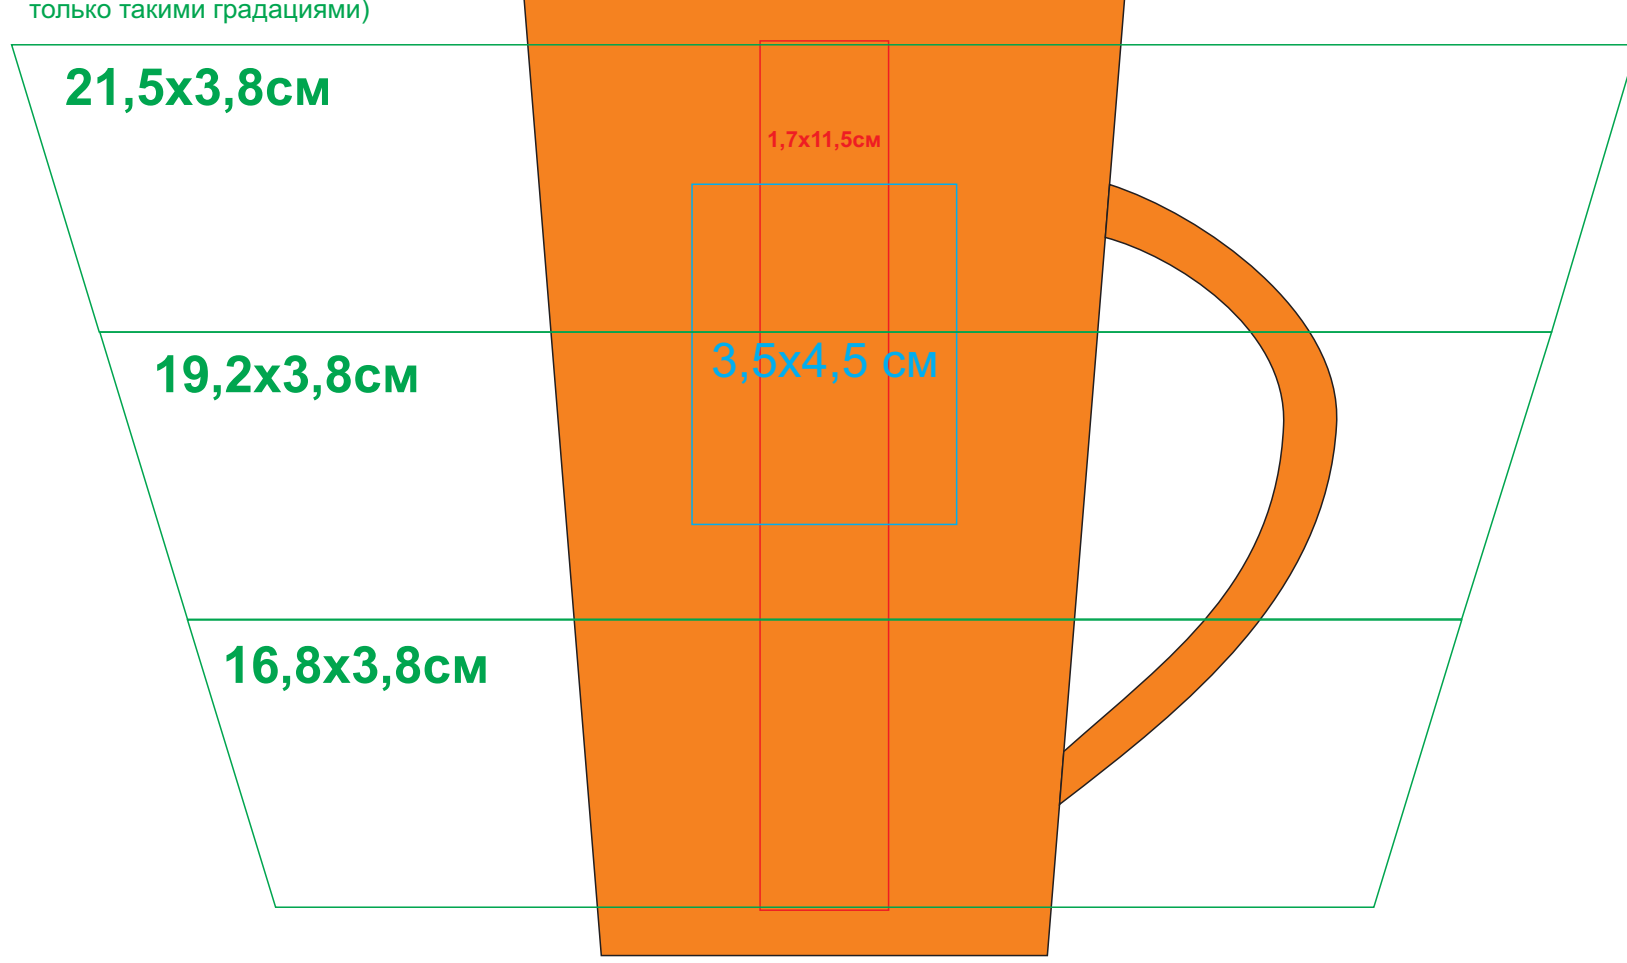

Кружка "Тюман"

Артикул: 23501

Методы нанесения: **гравировка**, **круговая гравировка**, **тампопечать** (в 1 кроющий цвет)

23501/06