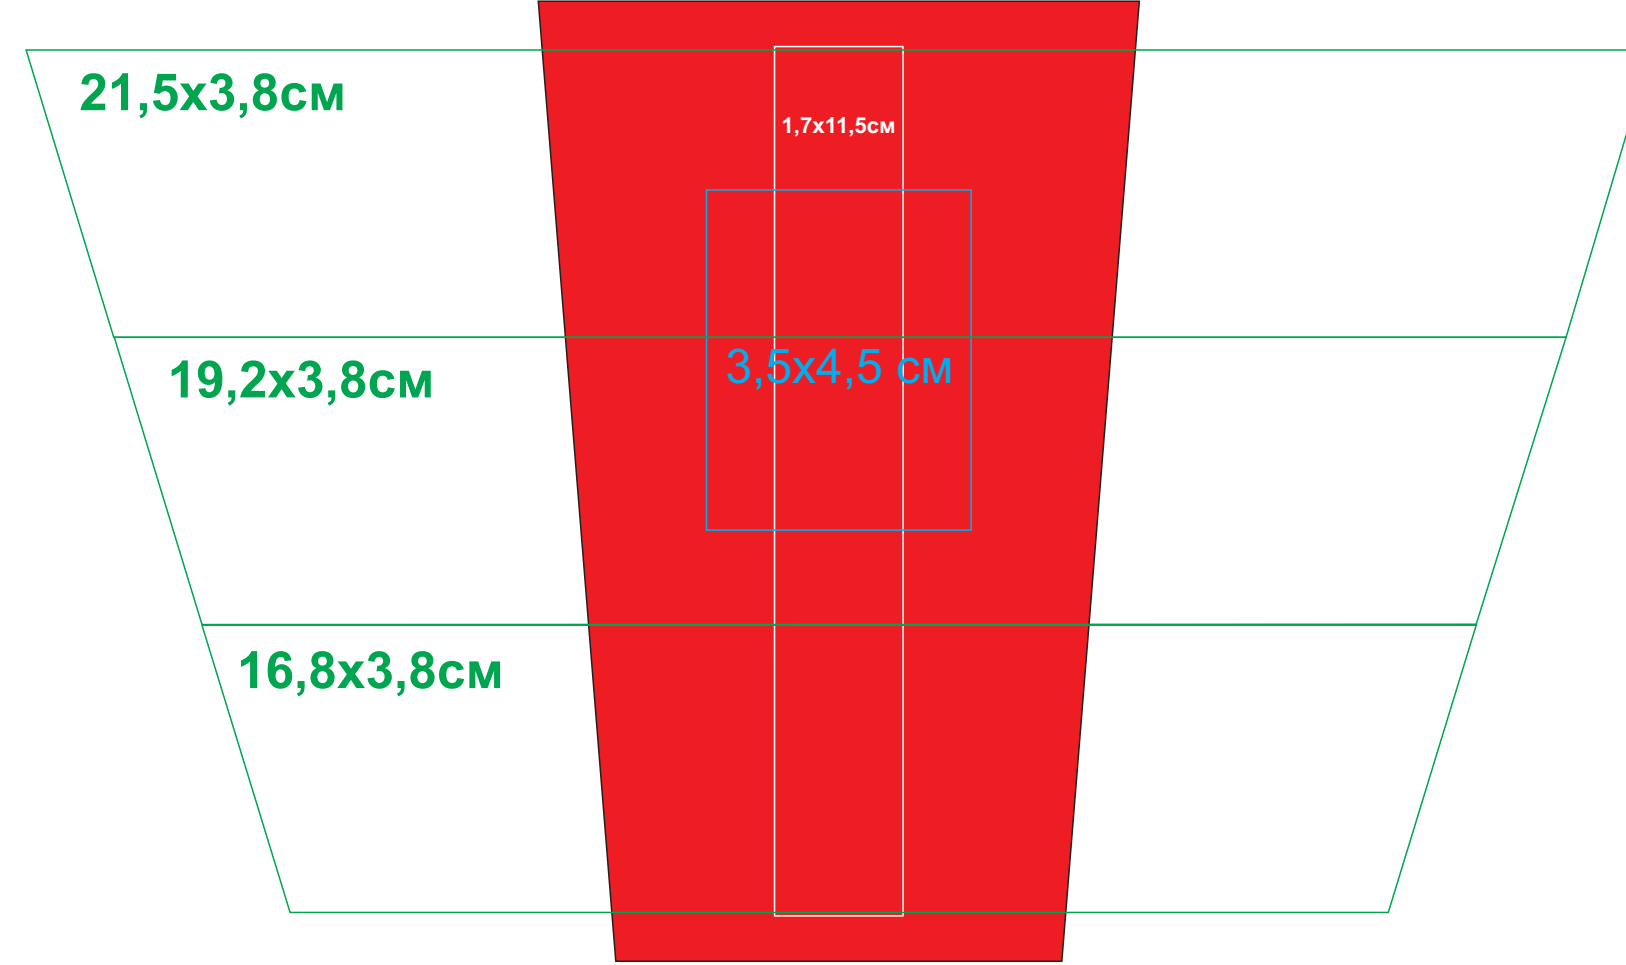

Кружка "Тюман"

Артикул: 23501

Методы нанесения: **гравировка**, **круговая гравировка**, **тампопечать** (в 1 кроющий цвет)

23501/06

23501/08

23501/15

23501/24

23501/25