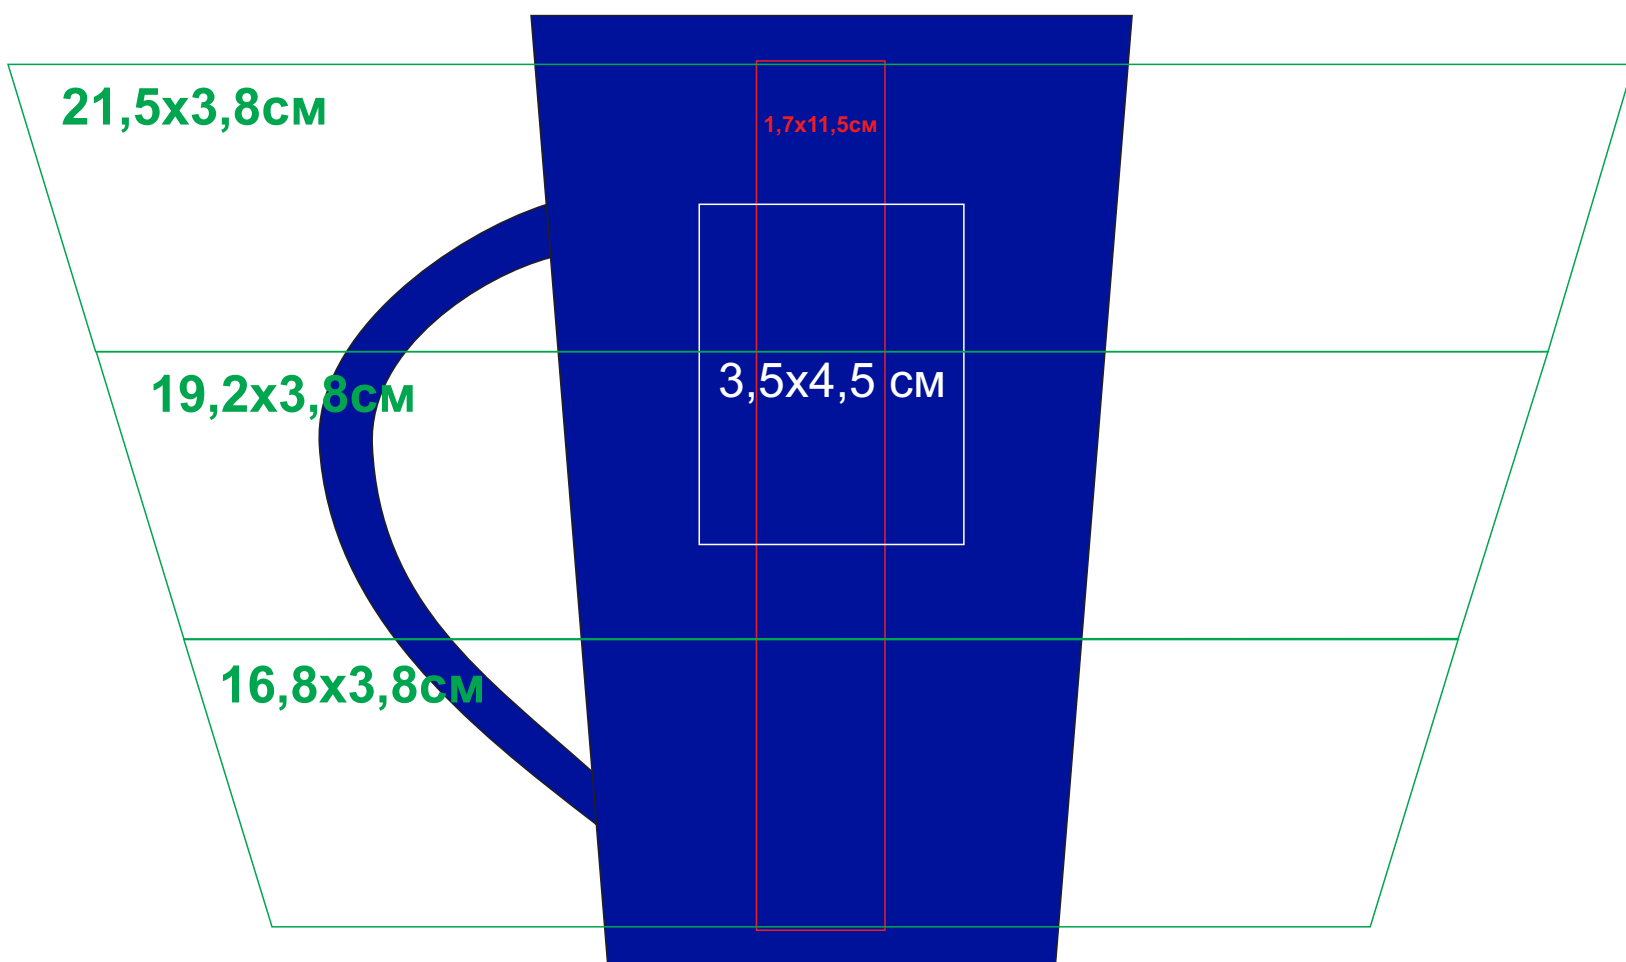

Кружка "Тюман"

Артикул: 23501

Методы нанесения: **гравировка**, **круговая гравировка**, **тампопечать** (в 1 кроющий цвет)

23501/06

23501/08

23501/15

23501/24

23501/25