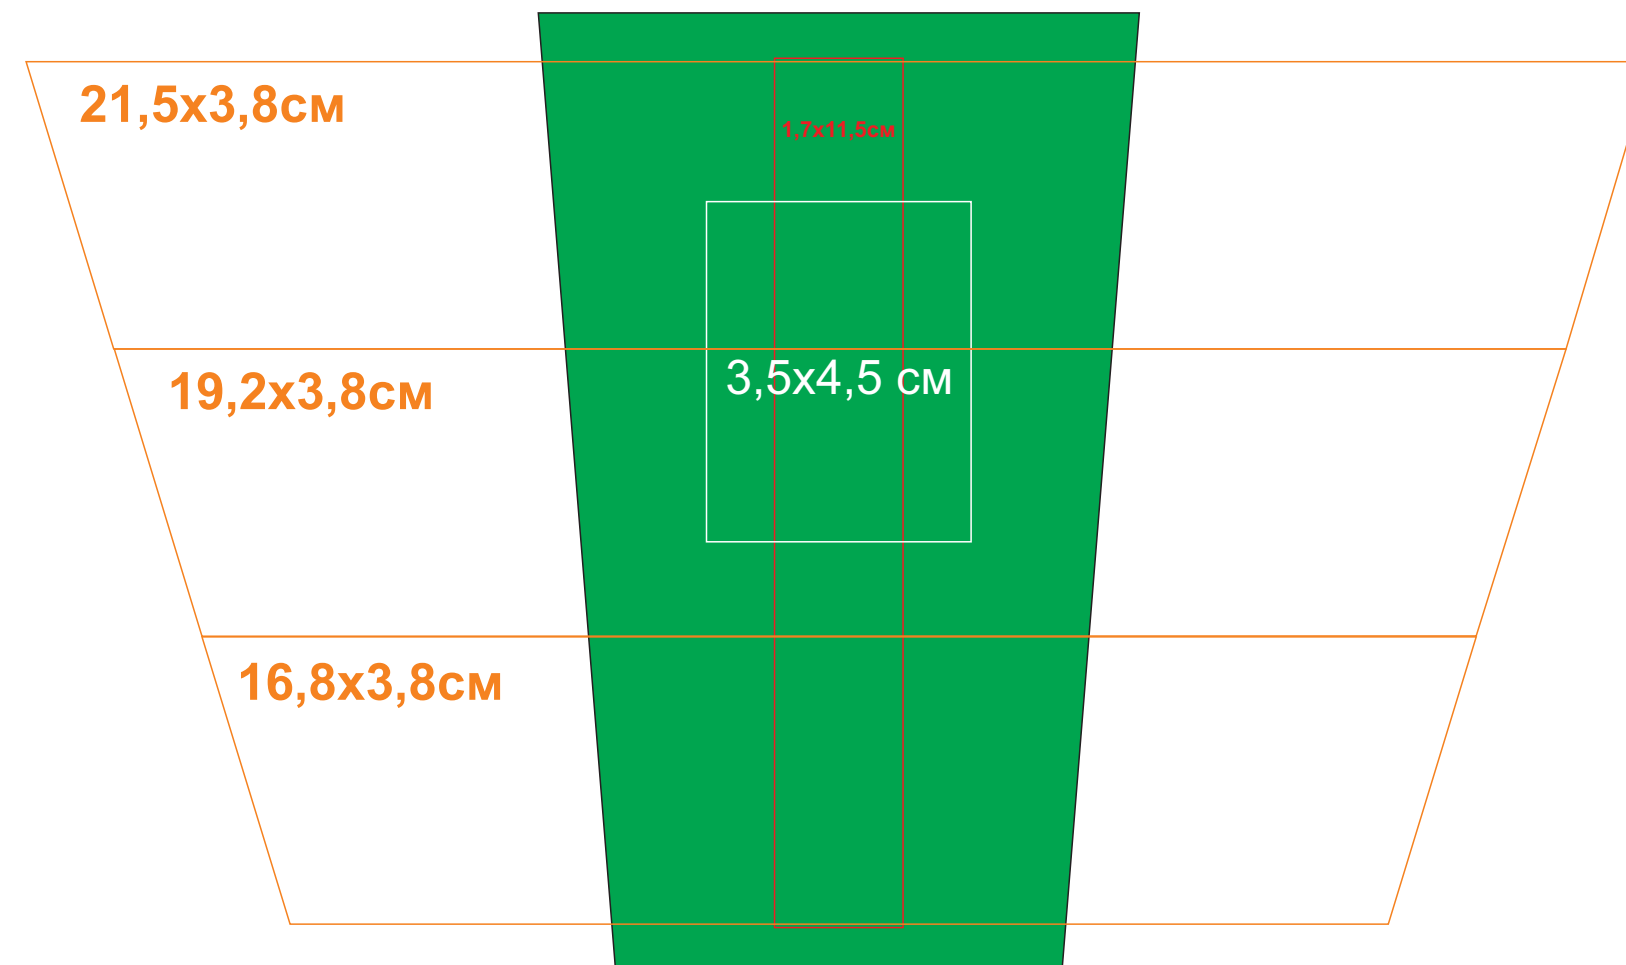

Кружка "Тюман"

Артикул: 23501

Методы нанесения: **гравировка**, **круговая гравировка**, **тампопечать** (в 1 кроющий цвет)

23501/06

23501/08

23501/15

23501/24

23501/25