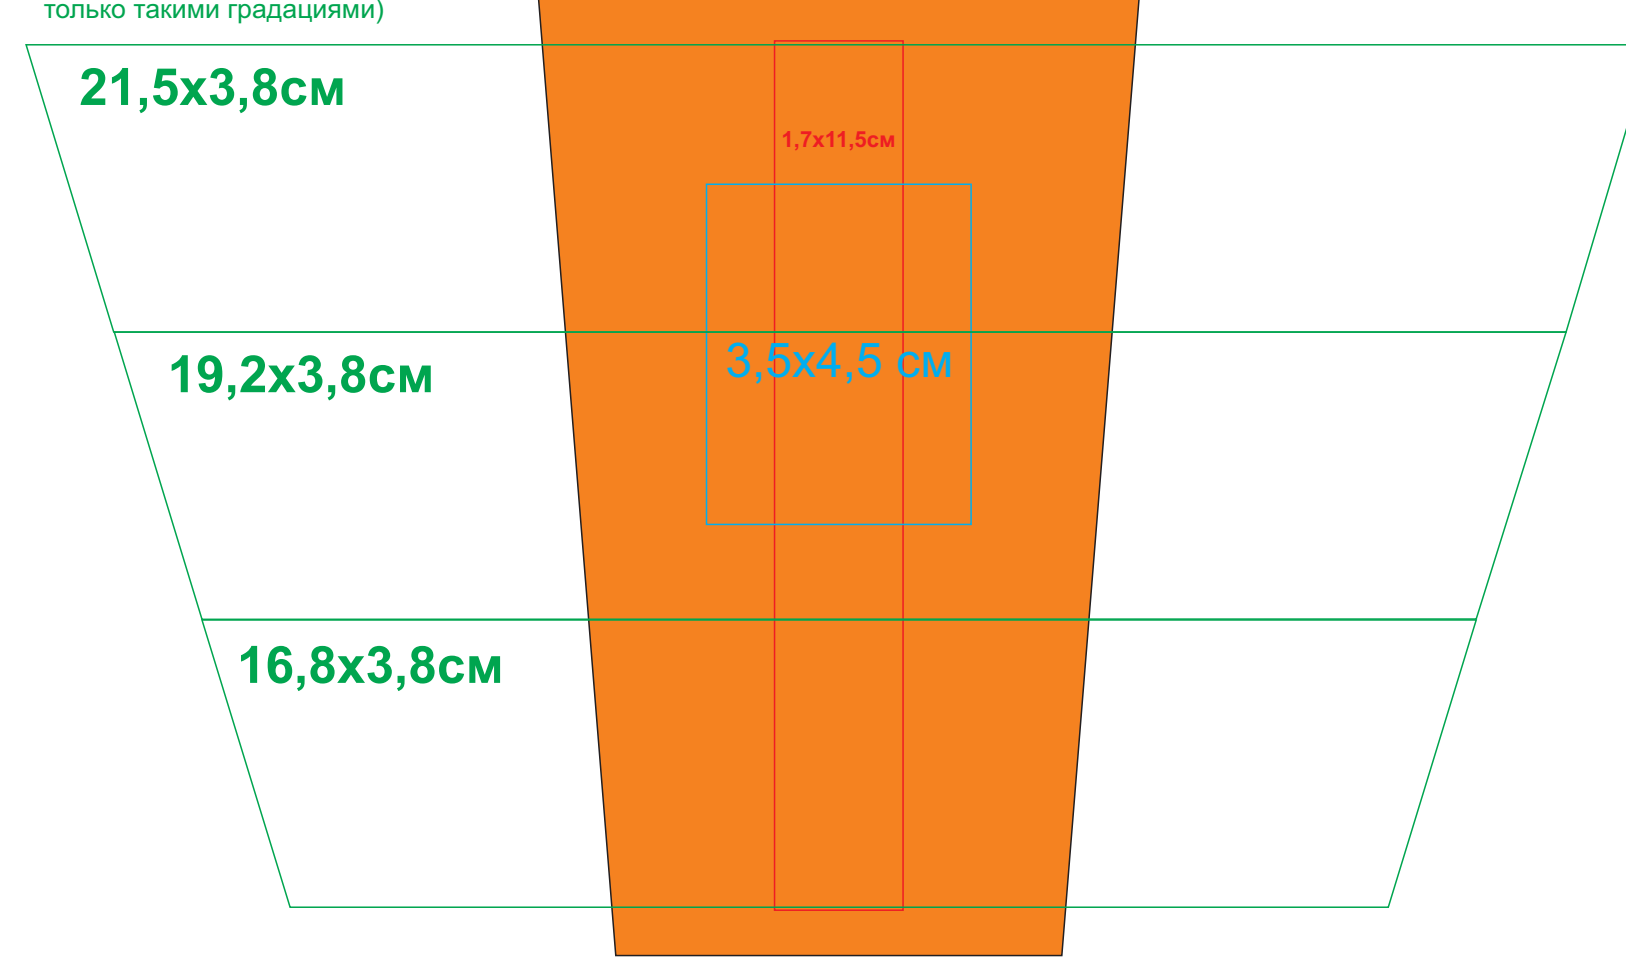

Кружка "Тюман"

Артикул: 23501

Методы нанесения: **гравировка**, **круговая гравировка**, **тампопечать** (в 1 кроющий цвет)

23501/06