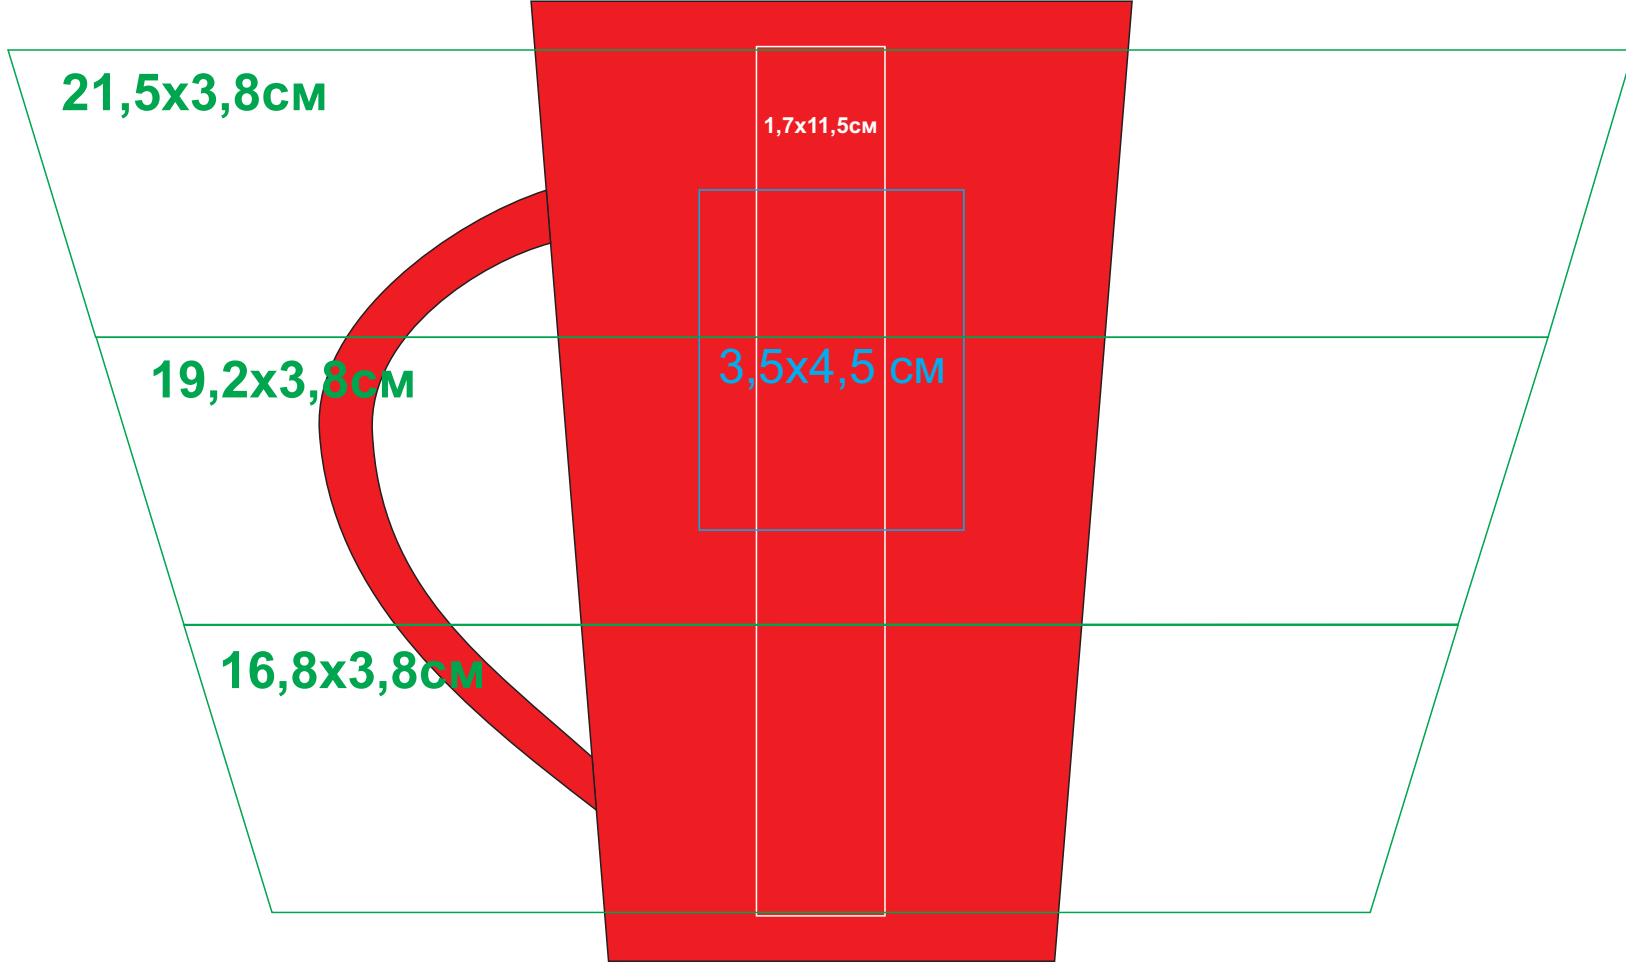

Кружка "Тюман"

Артикул: 23501

Методы нанесения: **гравировка**, **круговая гравировка**, **тампопечать** (в 1 кроющий цвет)

23501/06

23501/08

23501/15

23501/24

23501/25