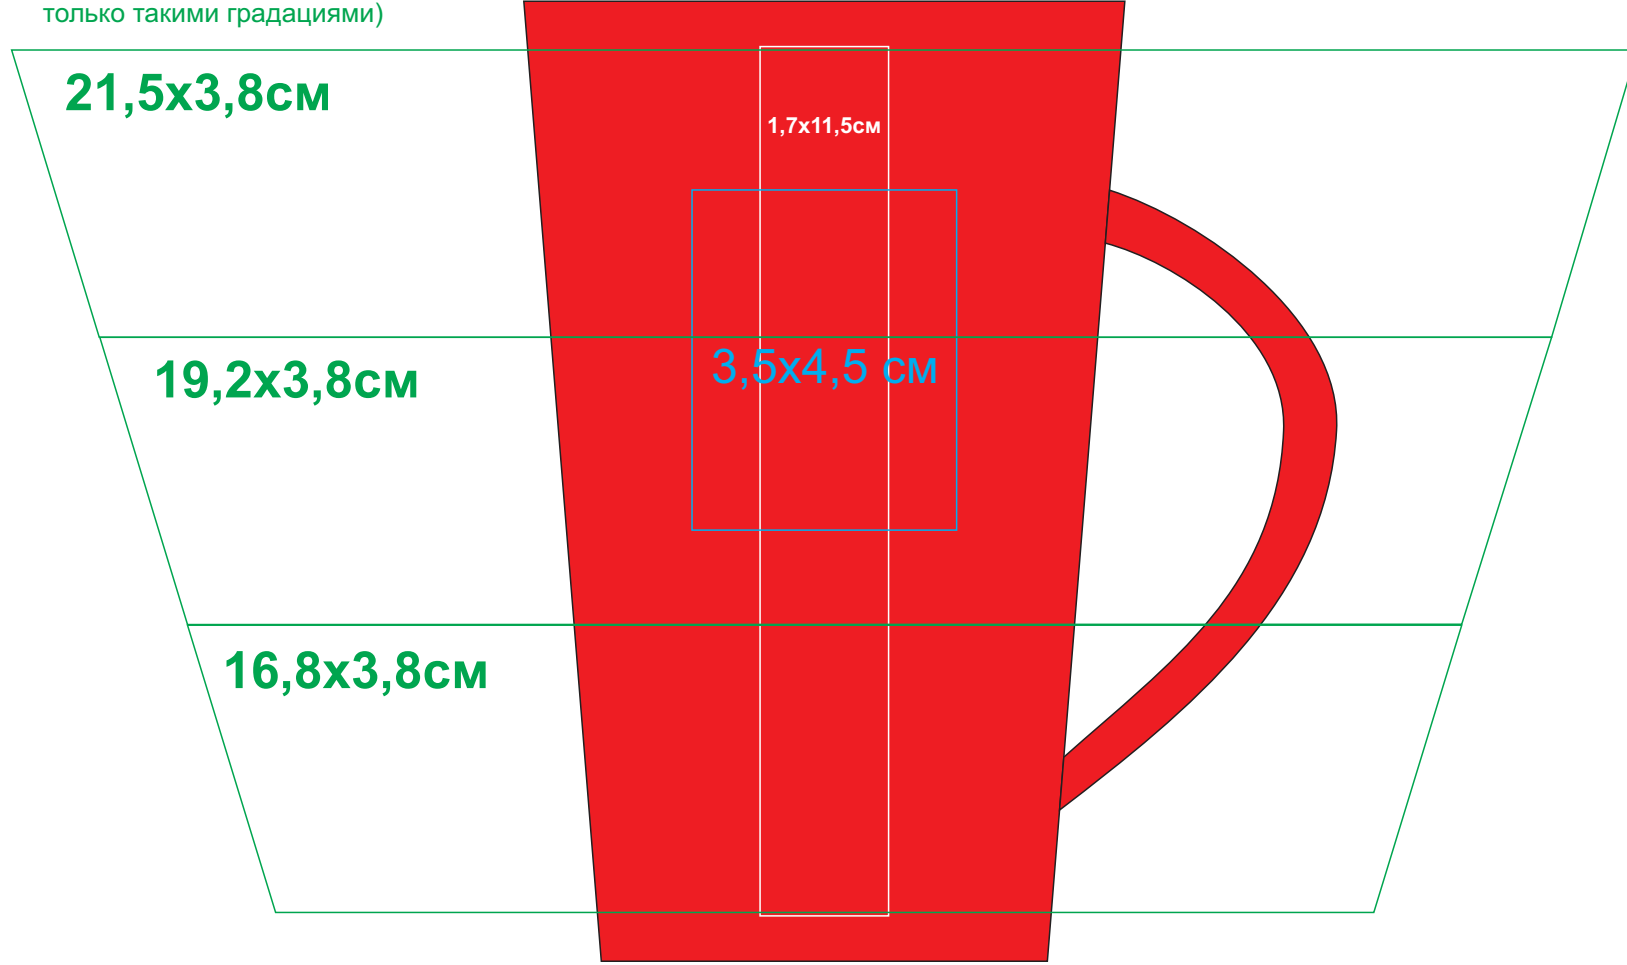

Кружка "Тюман"

Артикул: 23501

Методы нанесения: **гравировка**, **круговая гравировка**, **тампопечать** (в 1 кроющий цвет)

23501/06

23501/08

23501/15

23501/24

23501/25