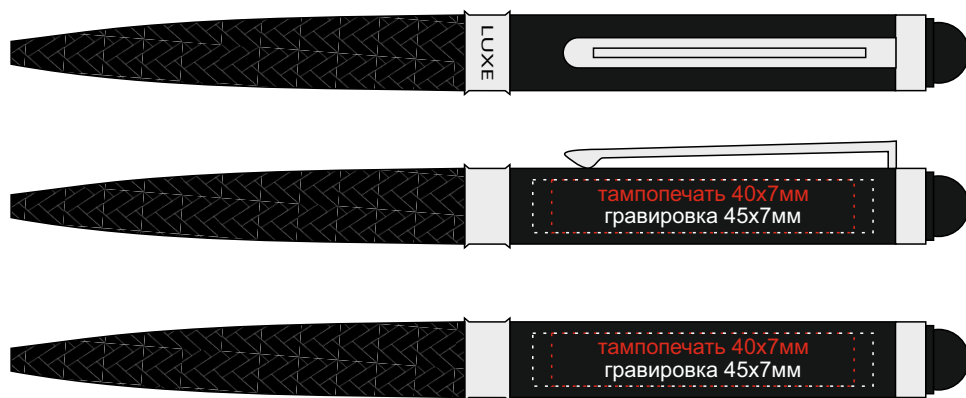

Арт. 10724400

гравировка серебро

шильд спектрум
55x30мм

ЛОГОТИП

шильд спектрум
55x30мм