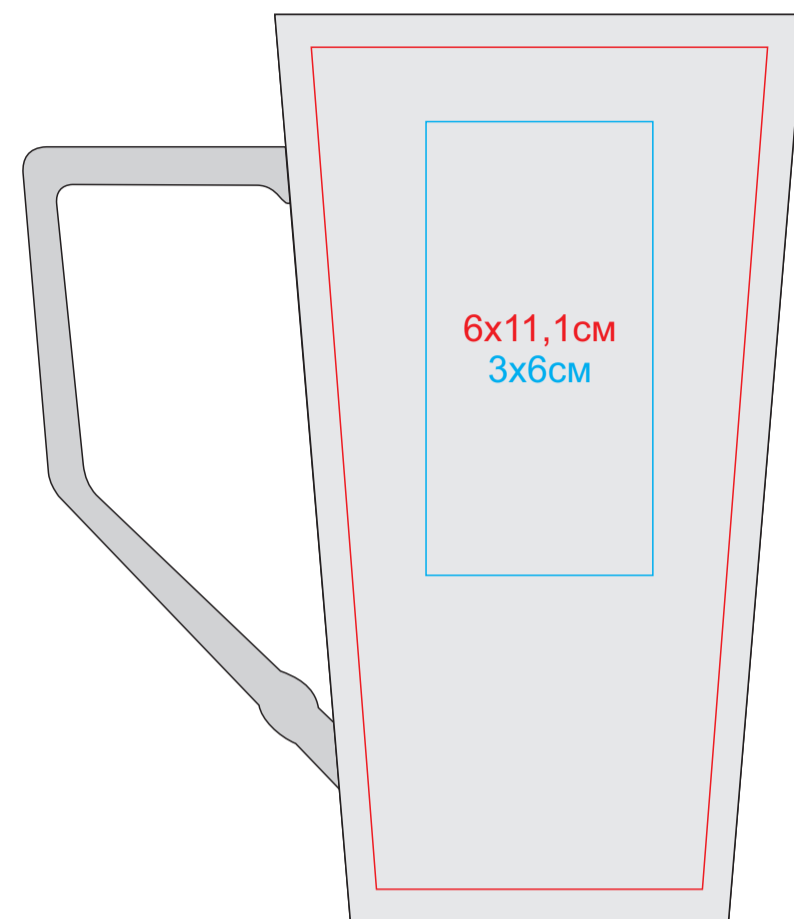

Кружка "Times Square" в подарочной упаковке, 13623

метод нанесения: **тампопечать**, **деколь**, шелкография по плоским поверхностям в 1 кроющий цвет (черный, серебро, золото)

шелкография по плоским поверхностям
в 1 кроющий цвет (черный, серебро, золото)