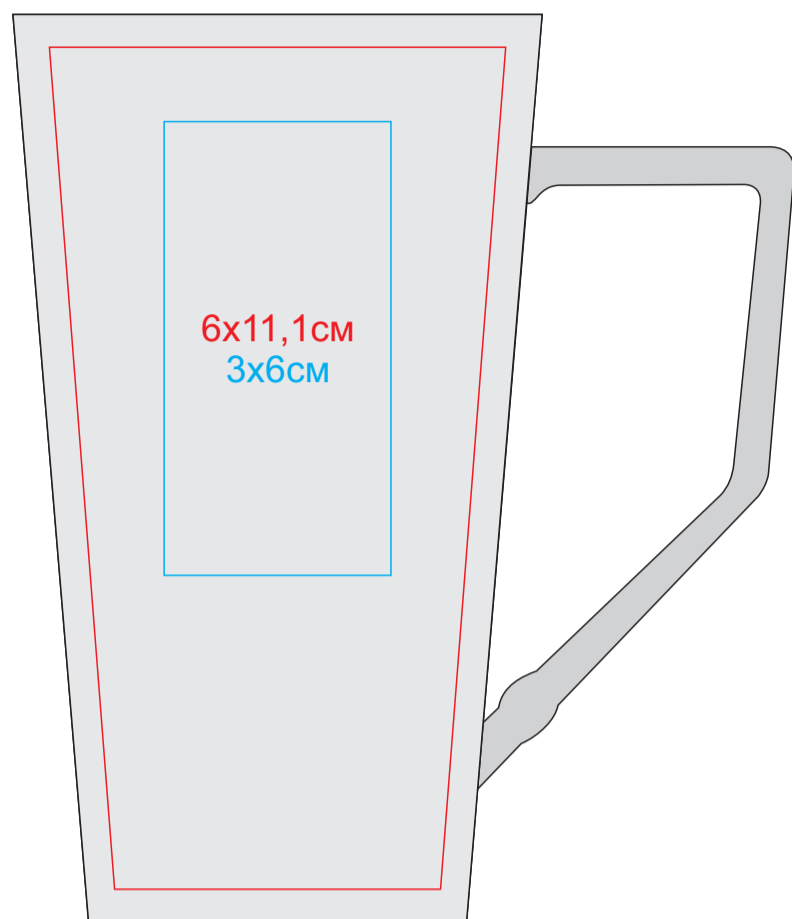

Кружка "Times Square" в подарочной упаковке, 13623

метод нанесения: **тампопечать**, **деколь**, шелкография по плоским поверхностям в 1 кроющий цвет (черный, серебро, золото)

шелкография по плоским поверхностям
в 1 кроющий цвет (черный, серебро, золото)