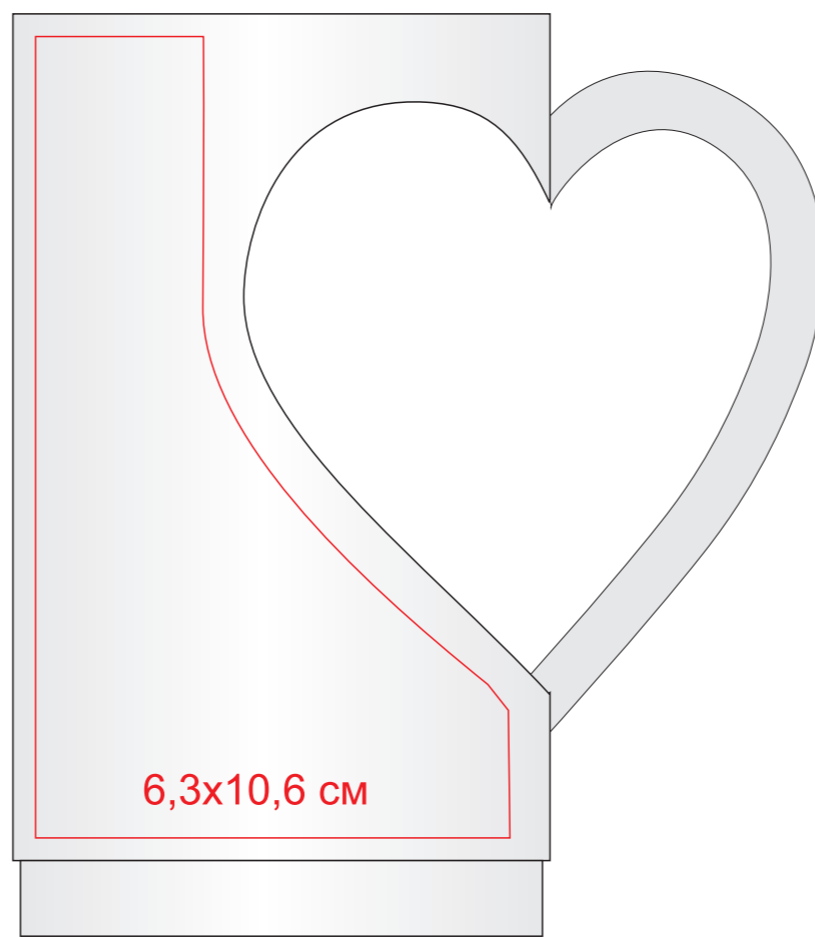

Кружка "Сердце" в подарочной упаковке, 13616

метод нанесения: деколь, шелкография

Крышка(коробка)