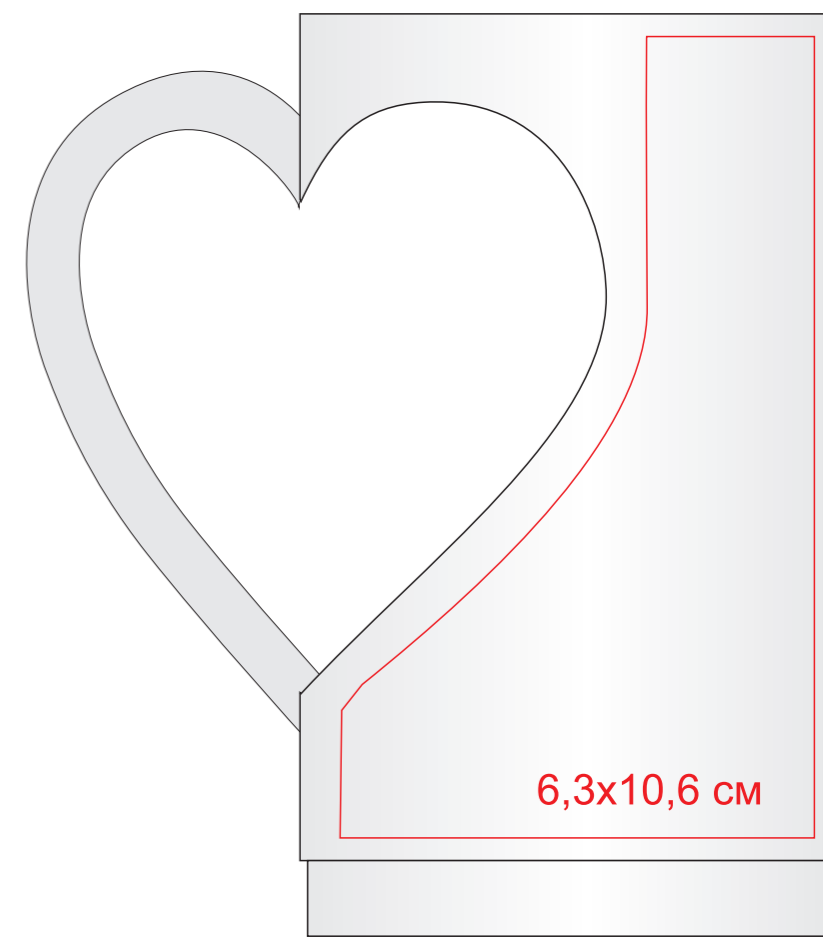

Кружка "Сердце" в подарочной упаковке, 13616

метод нанесения: деколь, шелкография

Крышка(коробка)