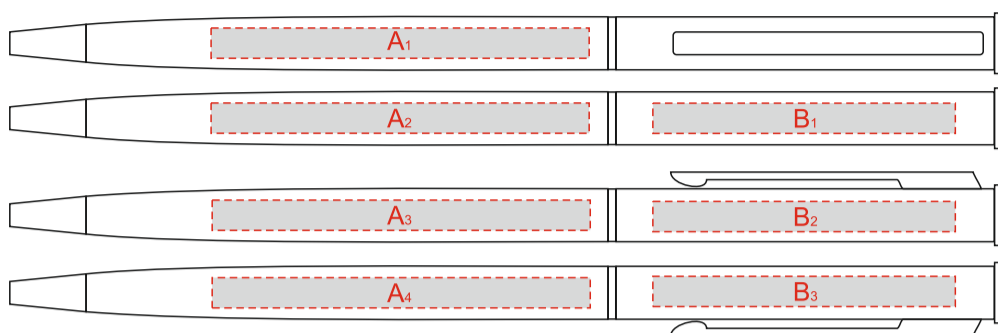

Гравировка, тампопечать

A	Вид нанесения	Макс площадь (Ш*В)
	Гравировка	50x4мм
	Тампопечать	50x4мм

B	Вид нанесения	Макс площадь (Ш*В)
	Гравировка	40x4мм
	Тампопечать	40x4мм