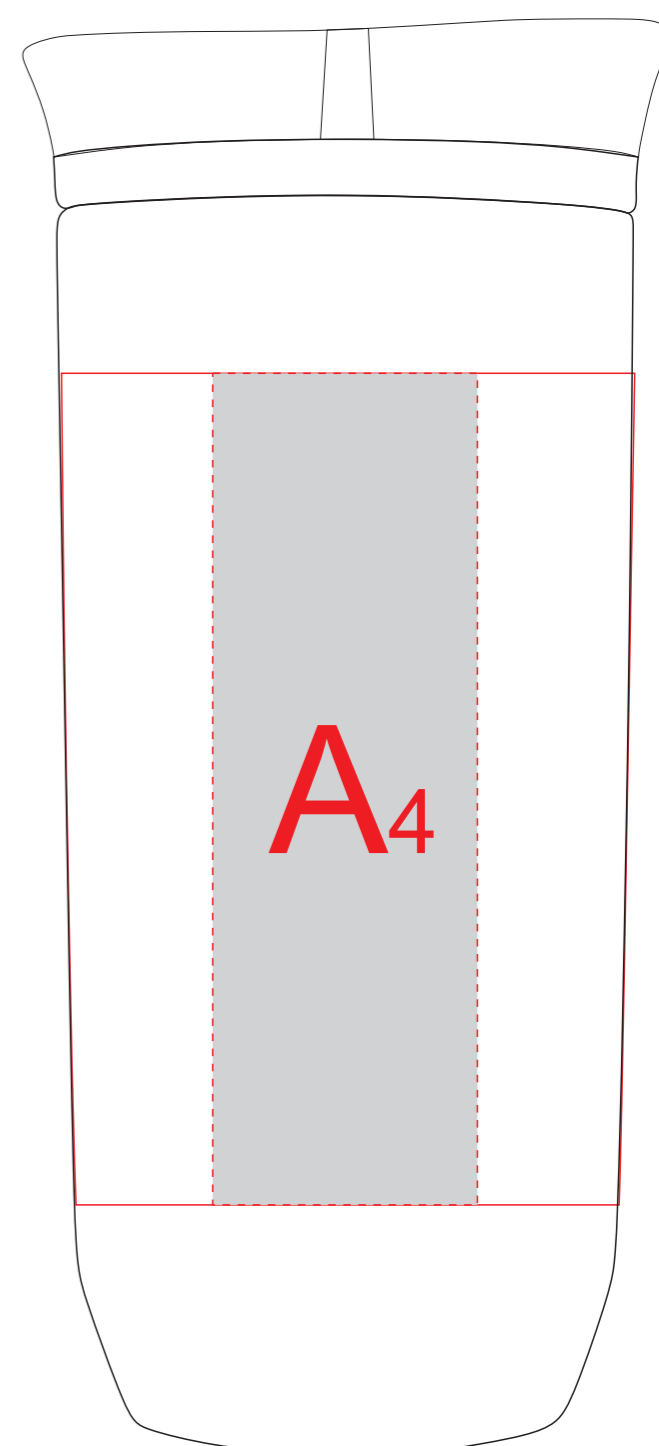

Вид спереди

Вид справа

Вид сзади

Вид слева

образец для круговой гравировки

<b>A</b>	<b>Вид нанесения</b>	<b>Макс площадь (Ш*В)</b>
	Гравировка	35x110мм
	Круговая гравировка	244x100мм