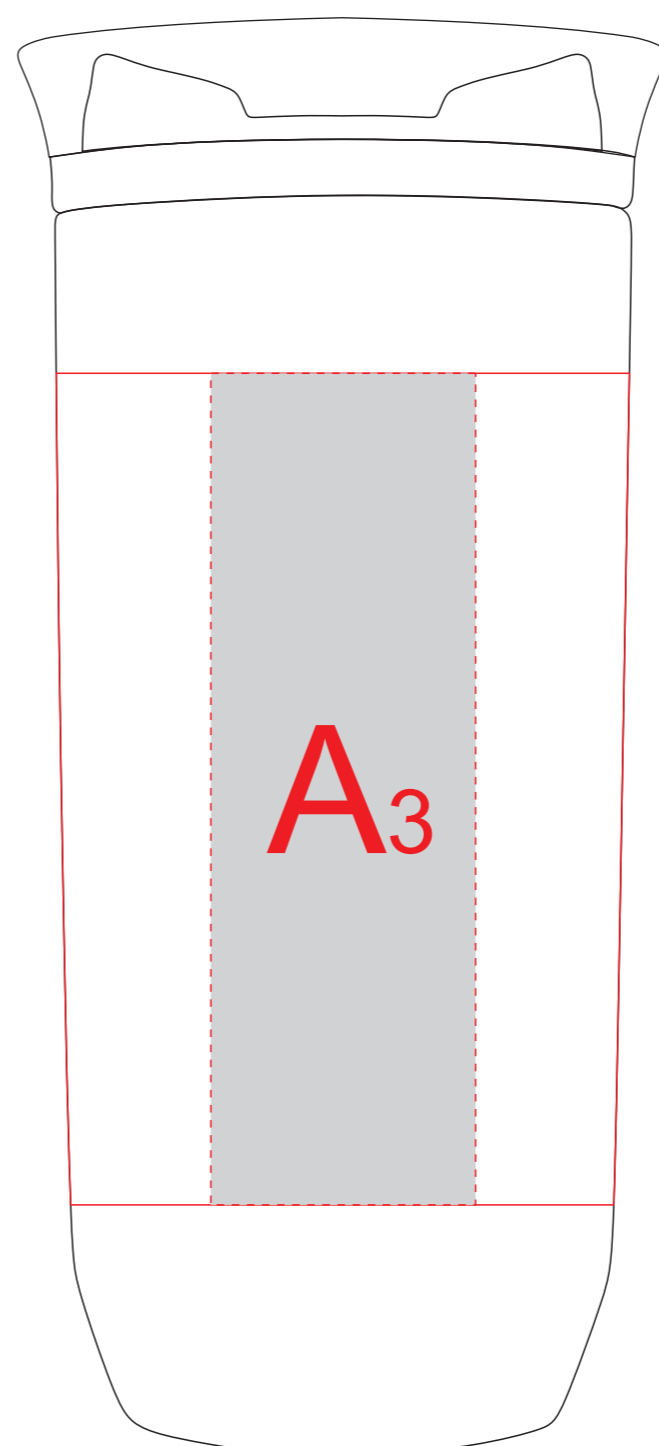

Вид спереди

Вид справа

Вид сзади

Вид слева

образец для круговой гравировки

<b>A</b>	<b>Вид нанесения</b>	<b>Макс площадь (Ш*В)</b>
	Гравировка	35x110мм
	Круговая гравировка	244x100мм