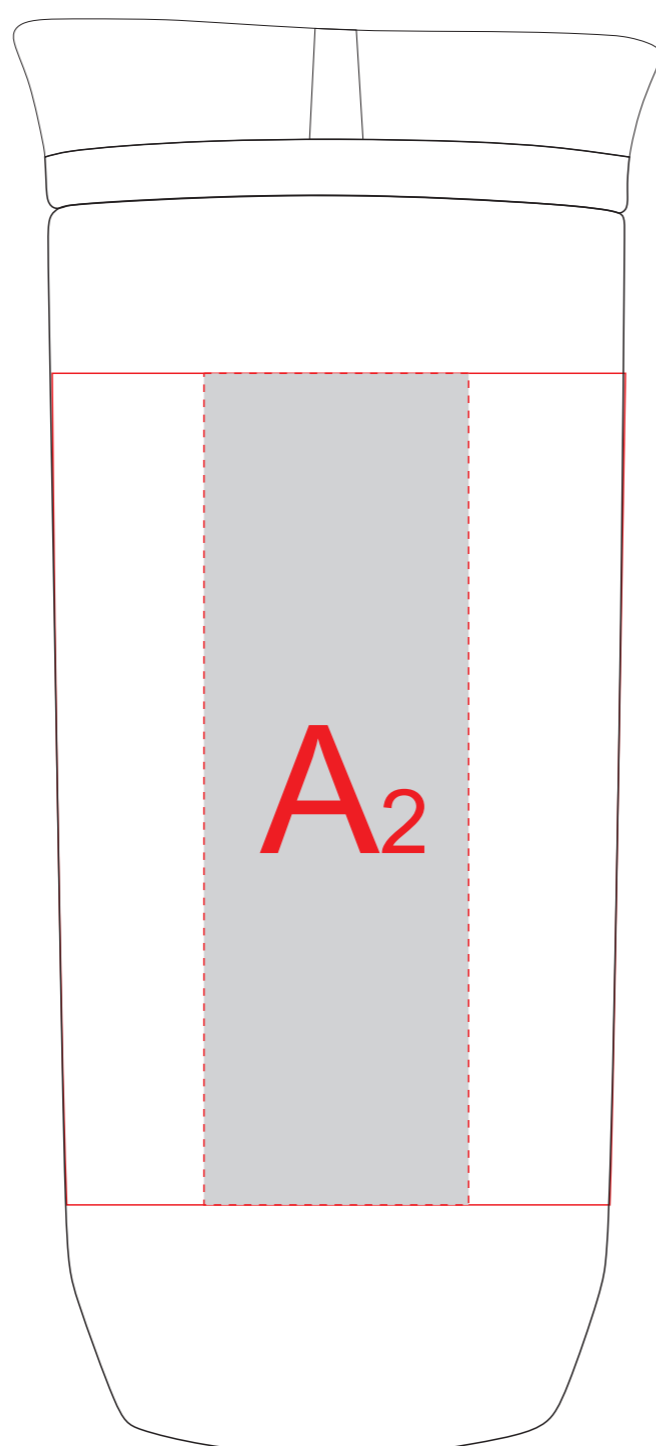

Вид спереди

Вид справа

Вид сзади

Вид слева

образец для круговой гравировки

<b>A</b>	<b>Вид нанесения</b>	<b>Макс площадь (Ш*В)</b>
	Гравировка	35x110мм
	Круговая гравировка	244x100мм