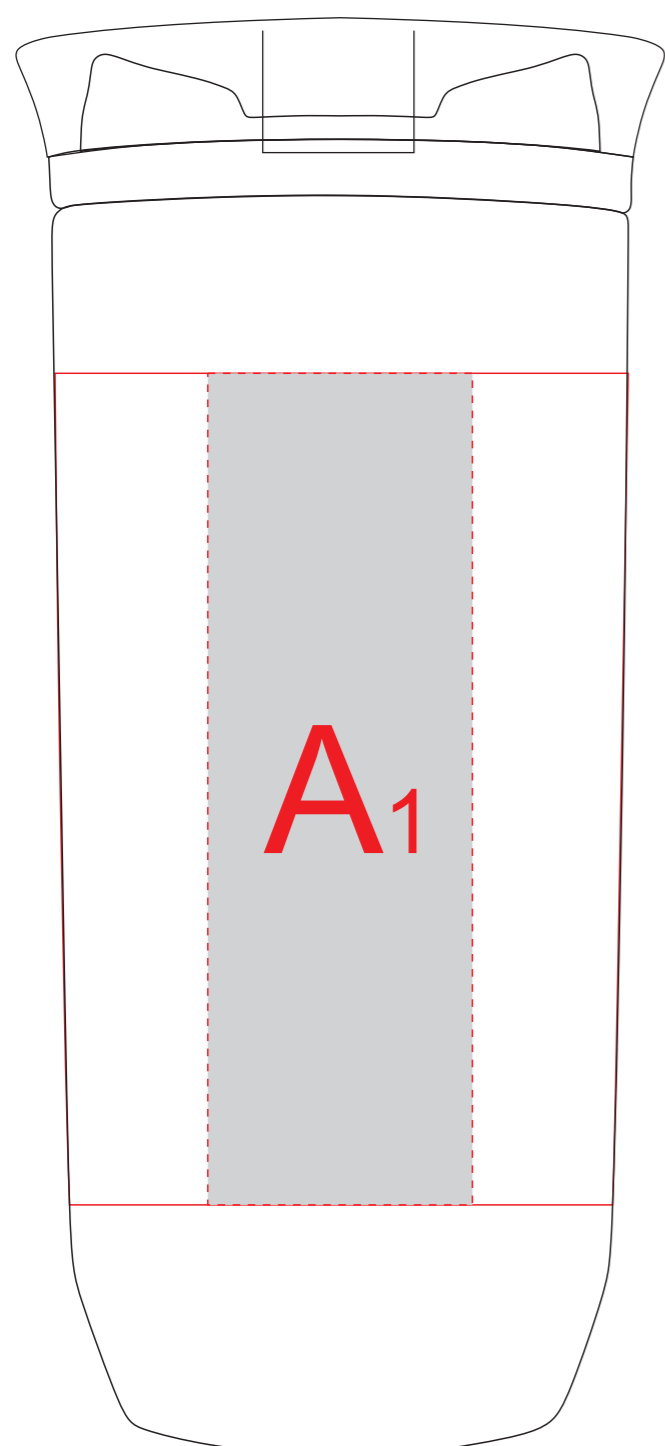

Вид спереди

Вид справа

Вид сзади

Вид слева

образец для круговой гравировки

<b>A</b>	<b>Вид нанесения</b>	<b>Макс площадь (Ш*В)</b>
	Гравировка	35x110мм
	Круговая гравировка	244x100мм