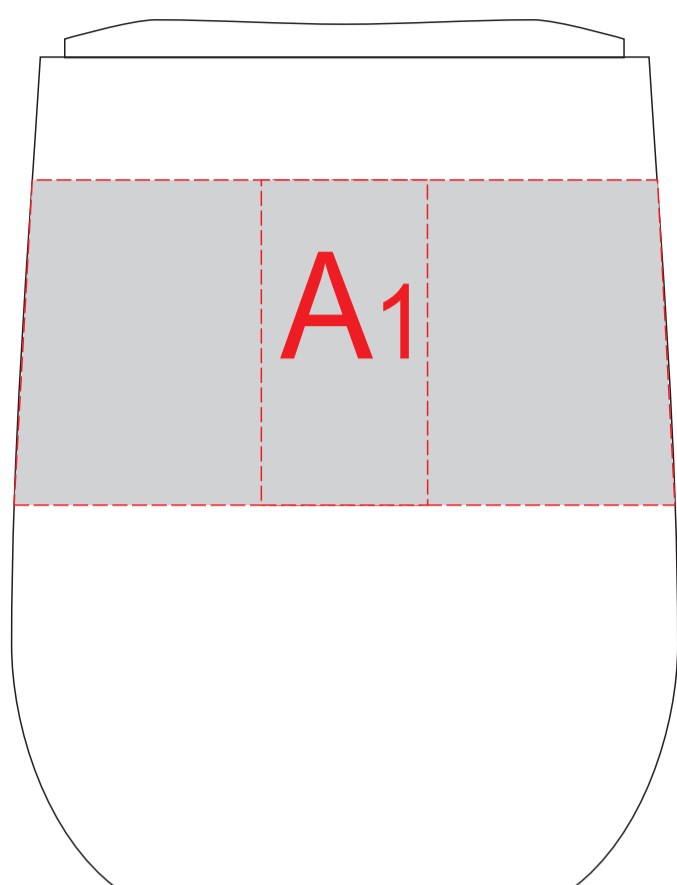

Вид спереди

Вид сзади

Вид слева

Вид справа

Образец для круговой печати

	Вид нанесения	Макс площадь (Ш*В)
<b>A</b>	Гравировка	22x40мм
	Круговая гравировка	273x40мм
	Смола	22x40мм
	Цифровая печать	273x40мм