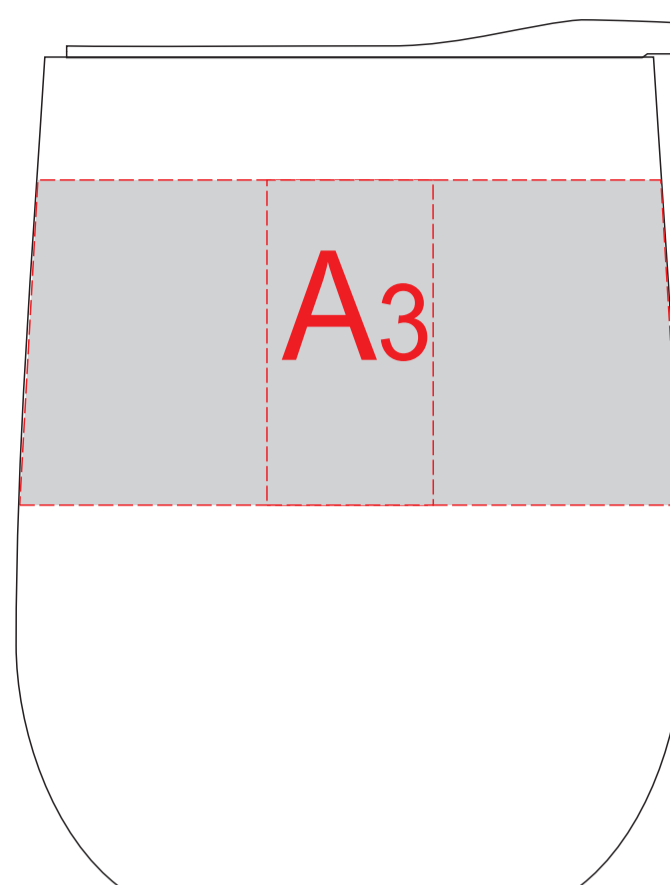

Вид спереди

Вид сзади

Вид слева

Вид справа

Образец для круговой печати

	Вид нанесения	Макс площадь (Ш*В)
<b>A</b>	Гравировка	22x40мм
	Круговая гравировка	273x40мм
	Смола	22x40мм
	Цифровая печать	273x40мм