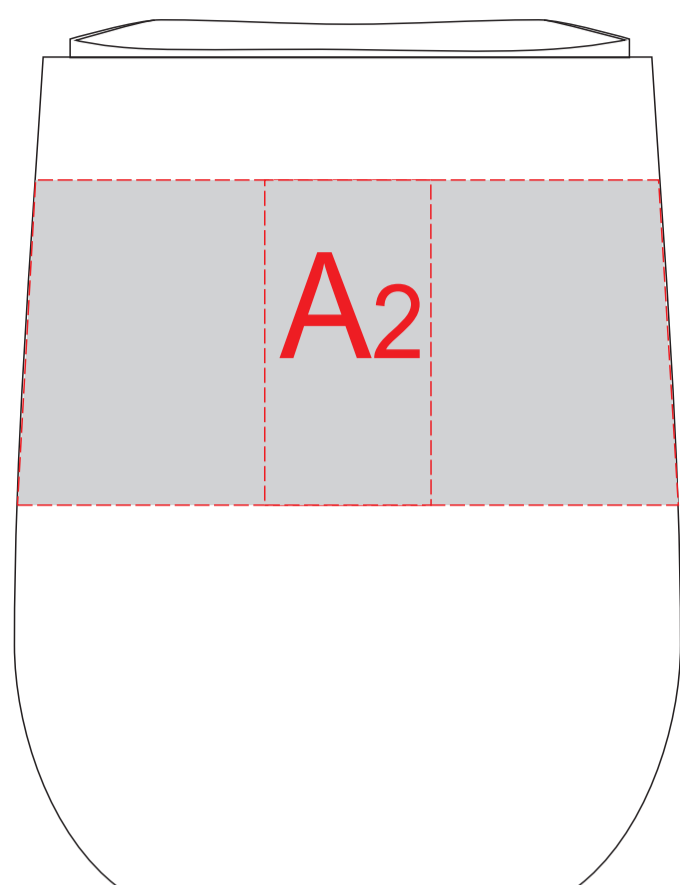

Вид спереди

Вид сзади

Вид слева

Вид справа

Образец для круговой печати

	Вид нанесения	Макс площадь (Ш*В)
<b>A</b>	Гравировка	22x40мм
	Круговая гравировка	273x40мм
	Смола	22x40мм
	Цифровая печать	273x40мм