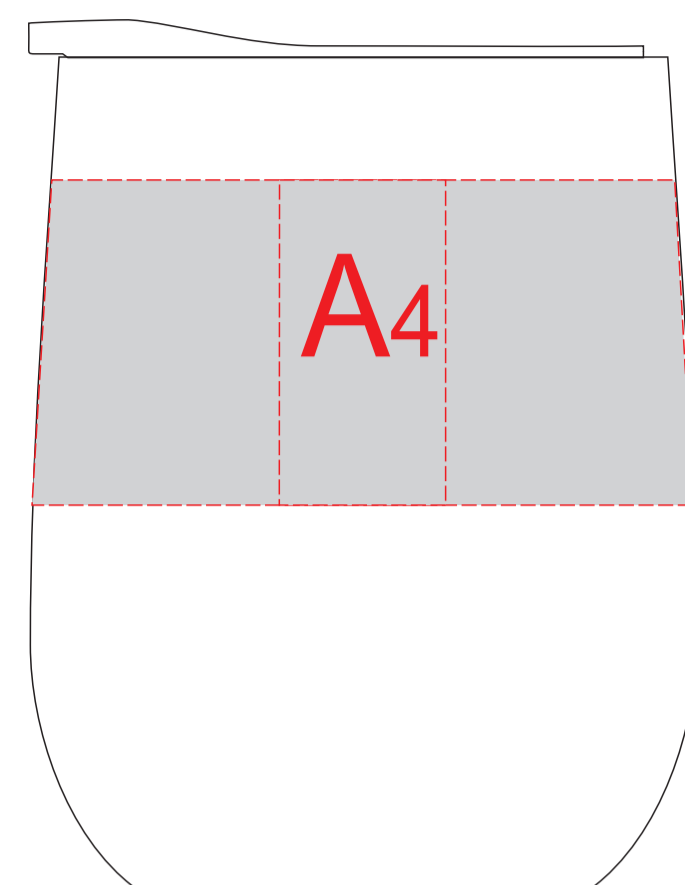

Вид спереди

Вид сзади

Вид слева

Вид справа

Образец для круговой печати

	Вид нанесения	Макс площадь (Ш*В)
<b>A</b>	Гравировка	22x40мм
	Круговая гравировка	273x40мм
	Смола	22x40мм
	Цифровая печать	273x40мм