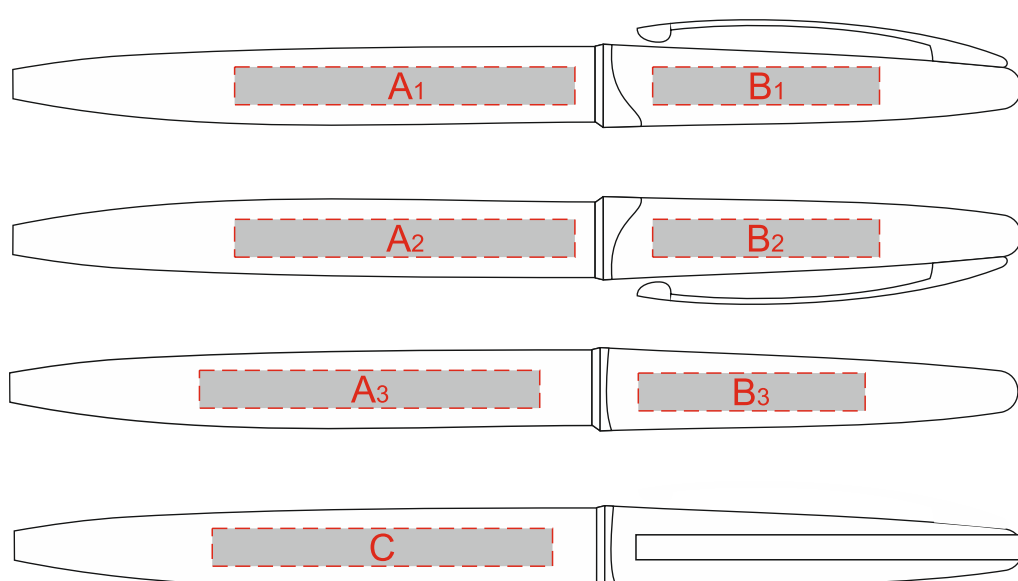

# Арт. 13162

При нанесении белым цветом происходит миграция в цвет изделия  
(при выборе нанесения белым цветом - только через сигнальный образец)

образец для круговой трафаретной печати

<b>A</b>	<b>Вид нанесения</b>	<b>Макс площадь (Ш*В)</b>
	Тампопечать	45x5мм
	Уф-печать	45x5мм
<b>B</b>	<b>Вид нанесения</b>	<b>Макс площадь (Ш*В)</b>
	Тампопечать	30x5мм
	Уф-печать	30x5мм
<b>C</b>	<b>Вид нанесения</b>	<b>Макс площадь (Ш*В)</b>
	Тампопечать	45x5мм
<b>D</b>	<b>Вид нанесения</b>	<b>Макс площадь (Ш*В)</b>
	Круговая трафаретная печать	34x32мм