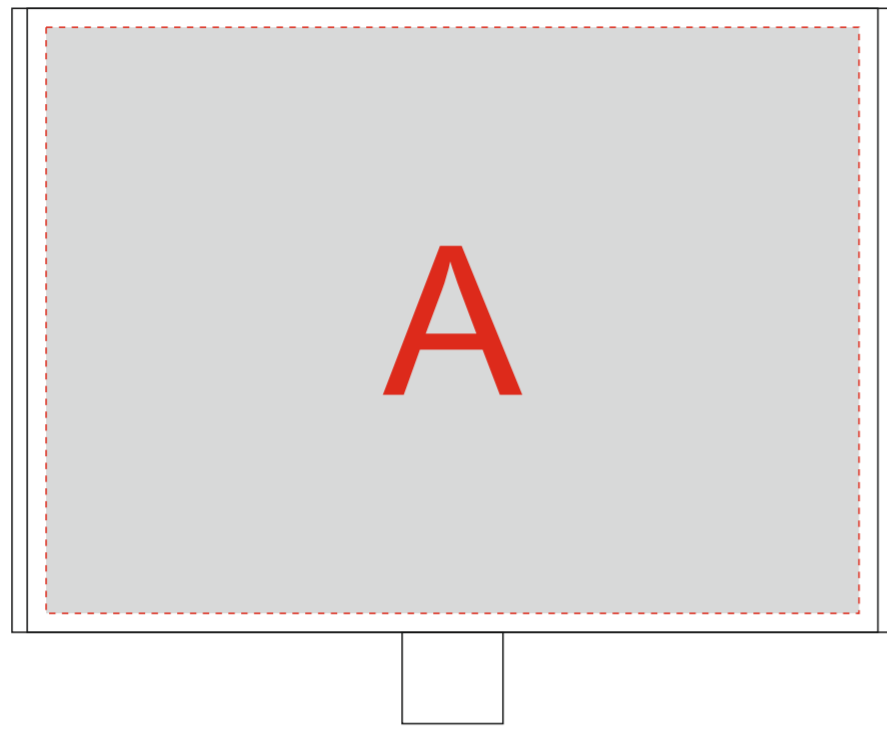

крышка коробки

крышка коробки, внутренняя сторона

<b>A</b>	Вид нанесения	Макс площадь (Ш*В)
	Цифровая печать	215x155мм
	Шильд спектрум	150x150мм
	Металлостикер	150x150мм
	Смола	90x90мм

<b>B</b>	Вид нанесения	Макс площадь (Ш*В)
	Цифровая печать	190x120мм
	Шильд спектрум	150x120мм
	Металлостикер	150x120мм
	Смола	90x90мм

крышка коробки

крышка коробки, внутренняя сторона