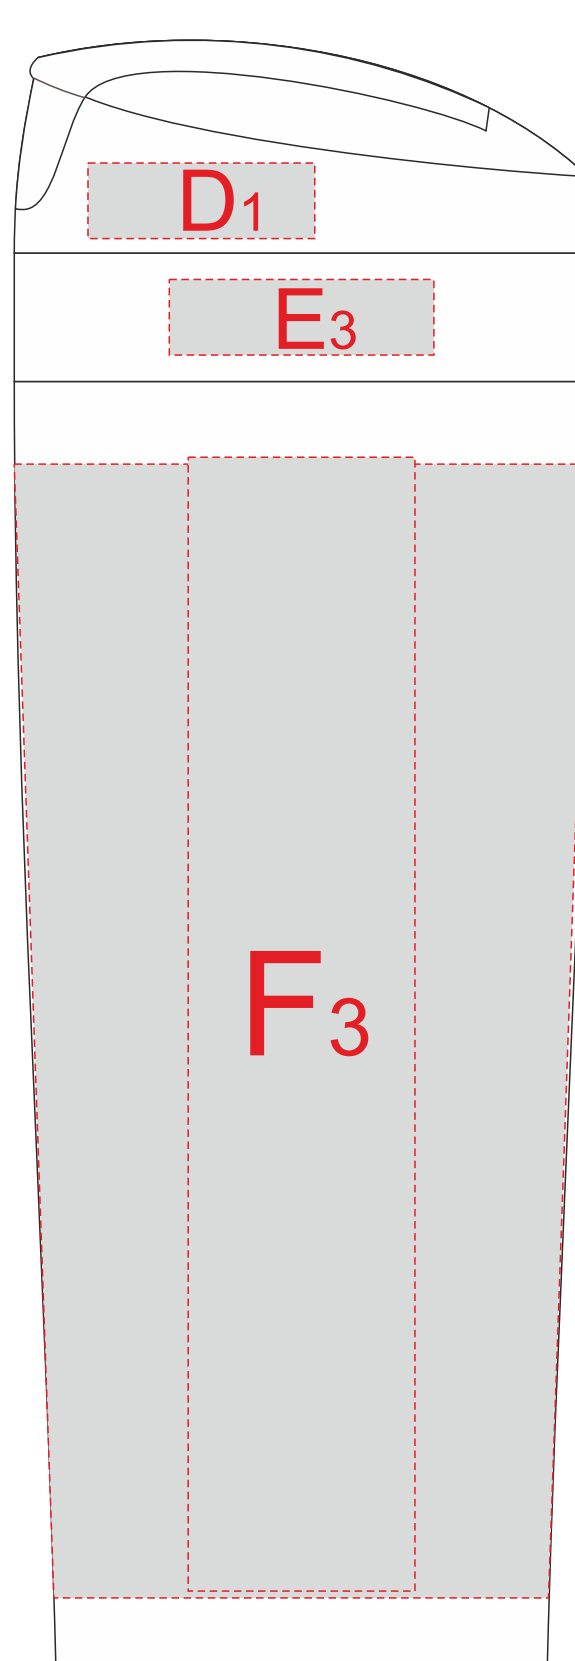

Масштаб рюкзака 1:2

M1:1

M1:2

тампопечать  
с одной стороны

образец для круговой печати

Шубер 334x225мм

<b>A</b>	<b>Вид нанесения</b>	<b>Макс площадь (Ш*В)</b>
	Тампопечать	22x22мм

<b>B</b>	<b>Вид нанесения</b>	<b>Макс площадь (Ш*В)</b>
	Термотрансфер	170x70мм

<b>C</b>	<b>Вид нанесения</b>	<b>Макс площадь (Ш*В)</b>
	Термотрансфер	140x80мм

<b>D</b>	<b>Вид нанесения</b>	<b>Макс площадь (Ш*В)</b>
	Тампопечать	30x10мм

<b>E</b>	<b>Вид нанесения</b>	<b>Макс площадь (Ш*В)</b>
	Тампопечать	35x10мм

<b>F</b>	<b>Вид нанесения</b>	<b>Макс площадь (Ш*В)</b>
	Тампопечать	30x50мм
	Уф печать	20x150мм
	Круговая трафаретная печать	231,5x100мм
	Круговая УФ печать	231,5x165мм