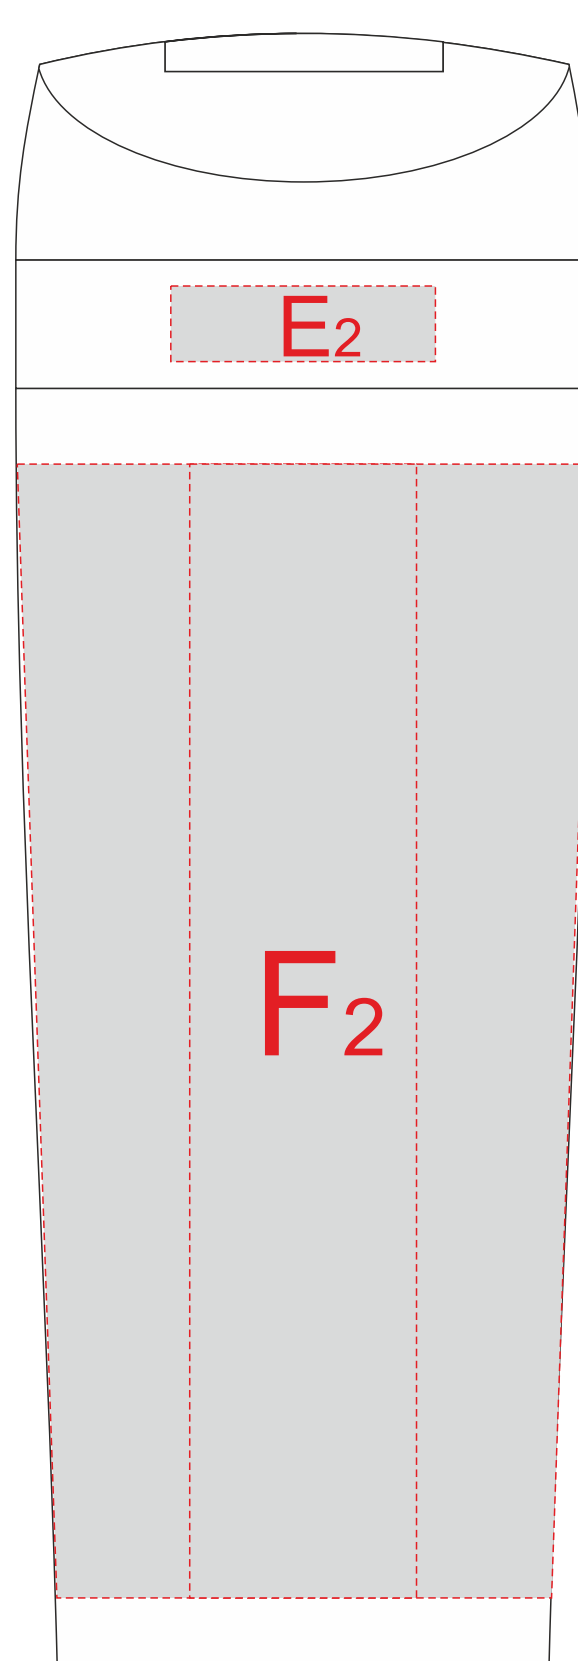

Масштаб рюкзака 1:2

M1:1

M1:2

тампопечать  
с одной стороны

образец для круговой печати

Шубер 334x225мм

<b>A</b>	<b>Вид нанесения</b>	<b>Макс площадь (Ш*В)</b>
	Тампопечать	22x22мм

<b>B</b>	<b>Вид нанесения</b>	<b>Макс площадь (Ш*В)</b>
	Термотрансфер	170x70мм

<b>C</b>	<b>Вид нанесения</b>	<b>Макс площадь (Ш*В)</b>
	Термотрансфер	140x80мм

<b>D</b>	<b>Вид нанесения</b>	<b>Макс площадь (Ш*В)</b>
	Тампопечать	30x10мм

<b>E</b>	<b>Вид нанесения</b>	<b>Макс площадь (Ш*В)</b>
	Тампопечать	35x10мм

<b>F</b>	<b>Вид нанесения</b>	<b>Макс площадь (Ш*В)</b>
	Тампопечать	30x50мм
	Уф печать	20x150мм
	Круговая трафаретная печать	231,5x100мм
	Круговая УФ печать	231,5x165мм