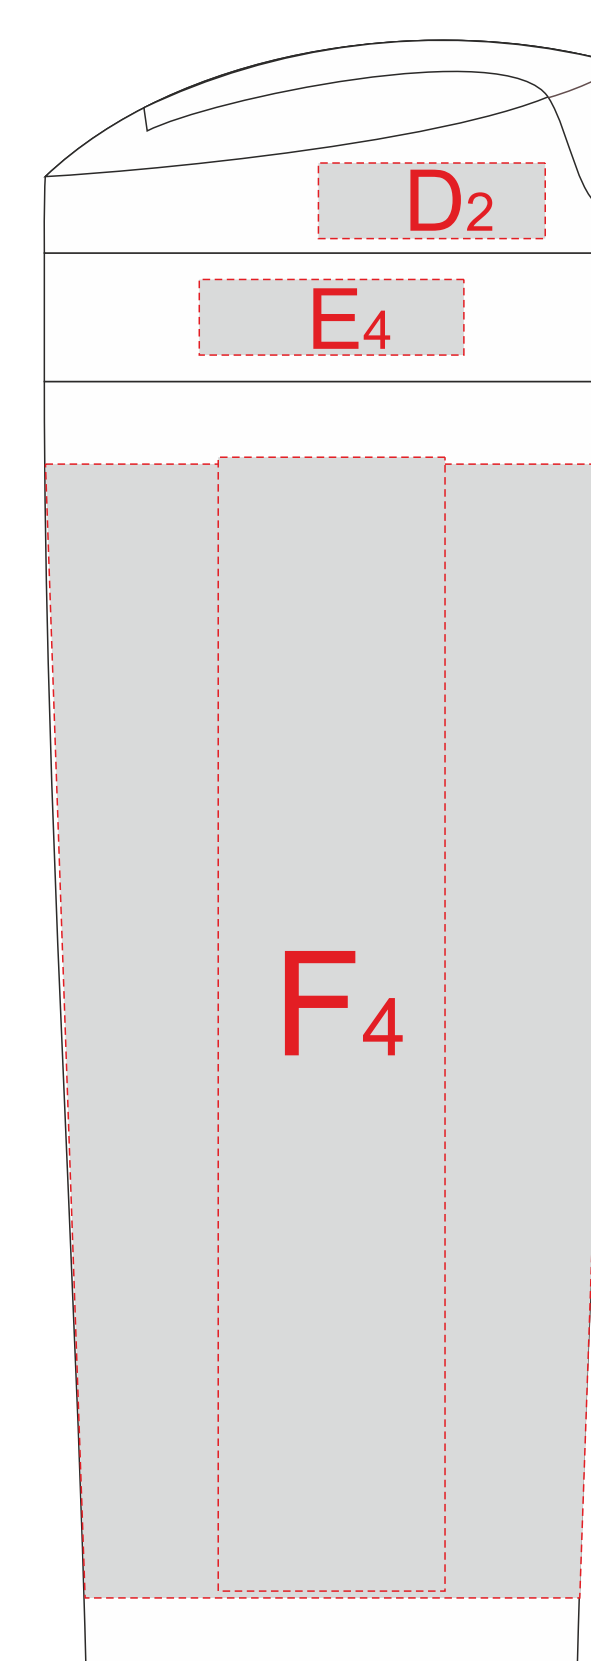

Масштаб рюкзака 1:2

M1:1

M1:2

тампопечать  
с одной стороны

образец для круговой печати

Шубер 334x225мм

<b>A</b>	<b>Вид нанесения</b>	<b>Макс площадь (Ш*В)</b>
	Тампопечать	22x22мм

<b>B</b>	<b>Вид нанесения</b>	<b>Макс площадь (Ш*В)</b>
	Термотрансфер	170x70мм

<b>C</b>	<b>Вид нанесения</b>	<b>Макс площадь (Ш*В)</b>
	Термотрансфер	140x80мм

<b>D</b>	<b>Вид нанесения</b>	<b>Макс площадь (Ш*В)</b>
	Тампопечать	30x10мм

<b>E</b>	<b>Вид нанесения</b>	<b>Макс площадь (Ш*В)</b>
	Тампопечать	35x10мм

<b>F</b>	<b>Вид нанесения</b>	<b>Макс площадь (Ш*В)</b>
	Тампопечать	30x50мм
	Уф печать	20x150мм
	Круговая трафаретная печать	231,5x100мм
	Круговая УФ печать	231,5x165мм