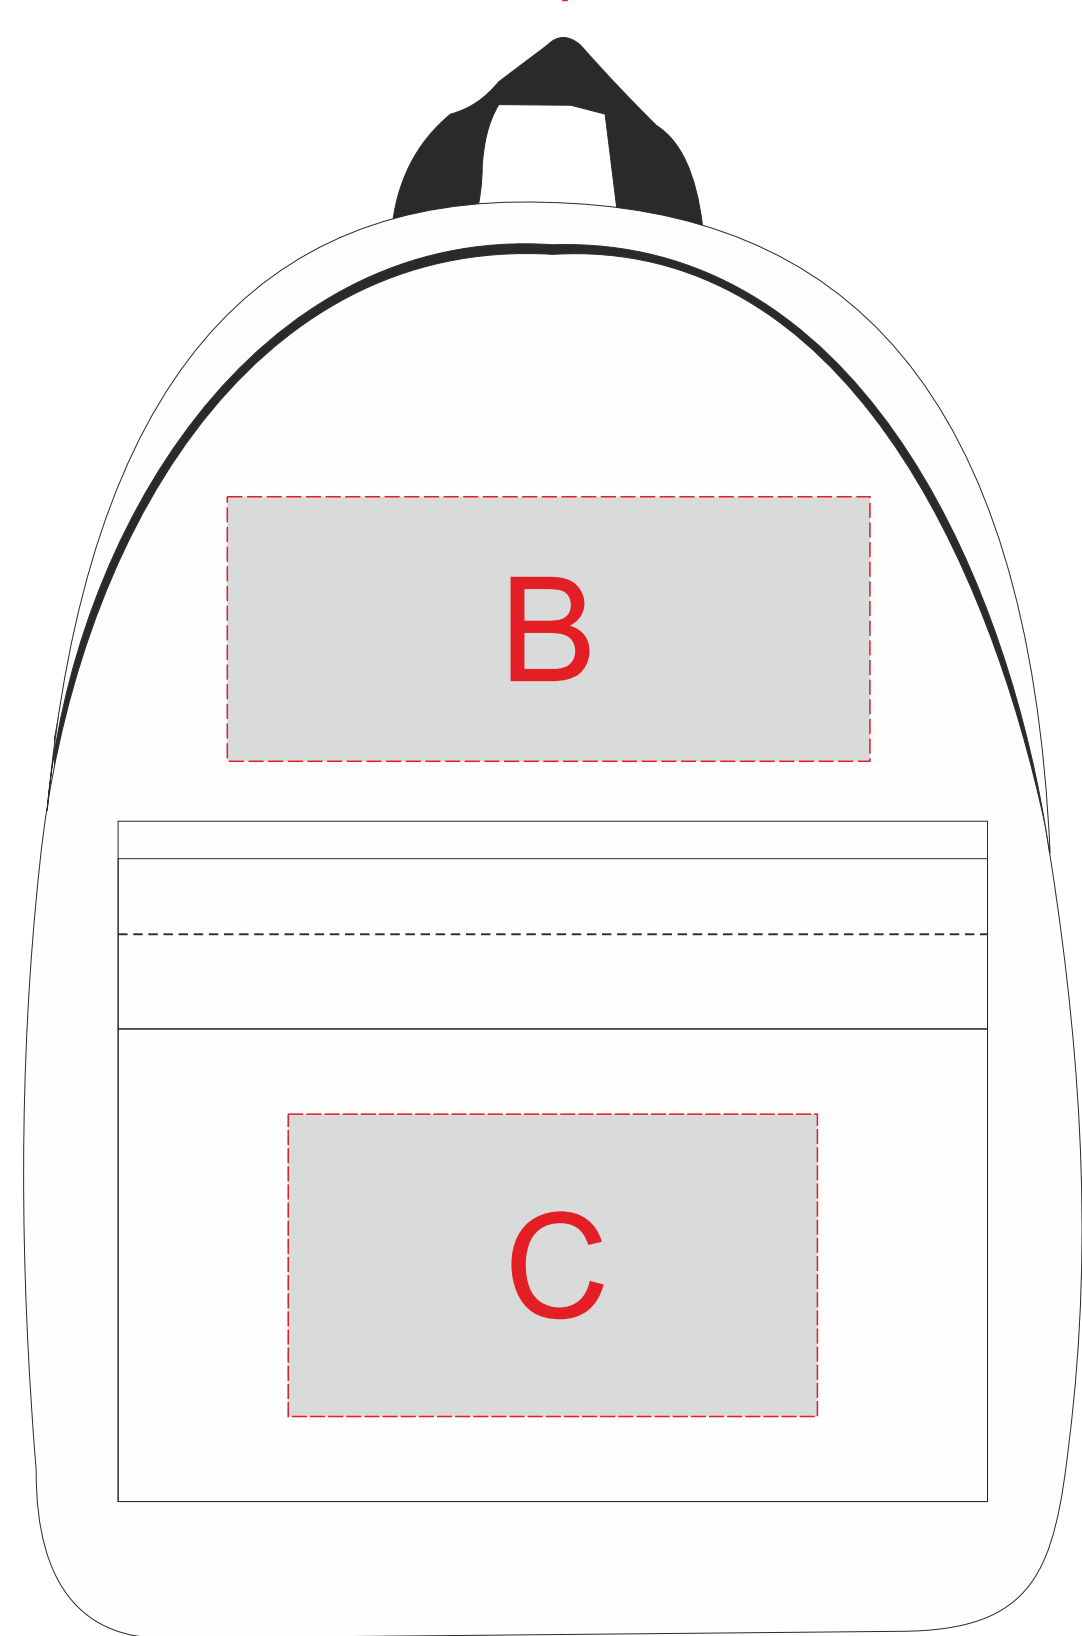

Масштаб рюкзака 1:2

M1:1

M1:2

тампопечать  
с одной стороны

образец для круговой печати

Шубер 334x225мм

<b>A</b>	<b>Вид нанесения</b>	<b>Макс площадь (Ш*В)</b>
	Тампопечать	22x22мм

<b>B</b>	<b>Вид нанесения</b>	<b>Макс площадь (Ш*В)</b>
	Термотрансфер	170x70мм

<b>C</b>	<b>Вид нанесения</b>	<b>Макс площадь (Ш*В)</b>
	Термотрансфер	140x80мм

<b>D</b>	<b>Вид нанесения</b>	<b>Макс площадь (Ш*В)</b>
	Тампопечать	30x10мм

<b>E</b>	<b>Вид нанесения</b>	<b>Макс площадь (Ш*В)</b>
	Тампопечать	35x10мм

<b>F</b>	<b>Вид нанесения</b>	<b>Макс площадь (Ш*В)</b>
	Тампопечать	30x50мм
	Уф печать	20x150мм
	Круговая трафаретная печать	231,5x100мм
	Круговая УФ печать	231,5x165мм