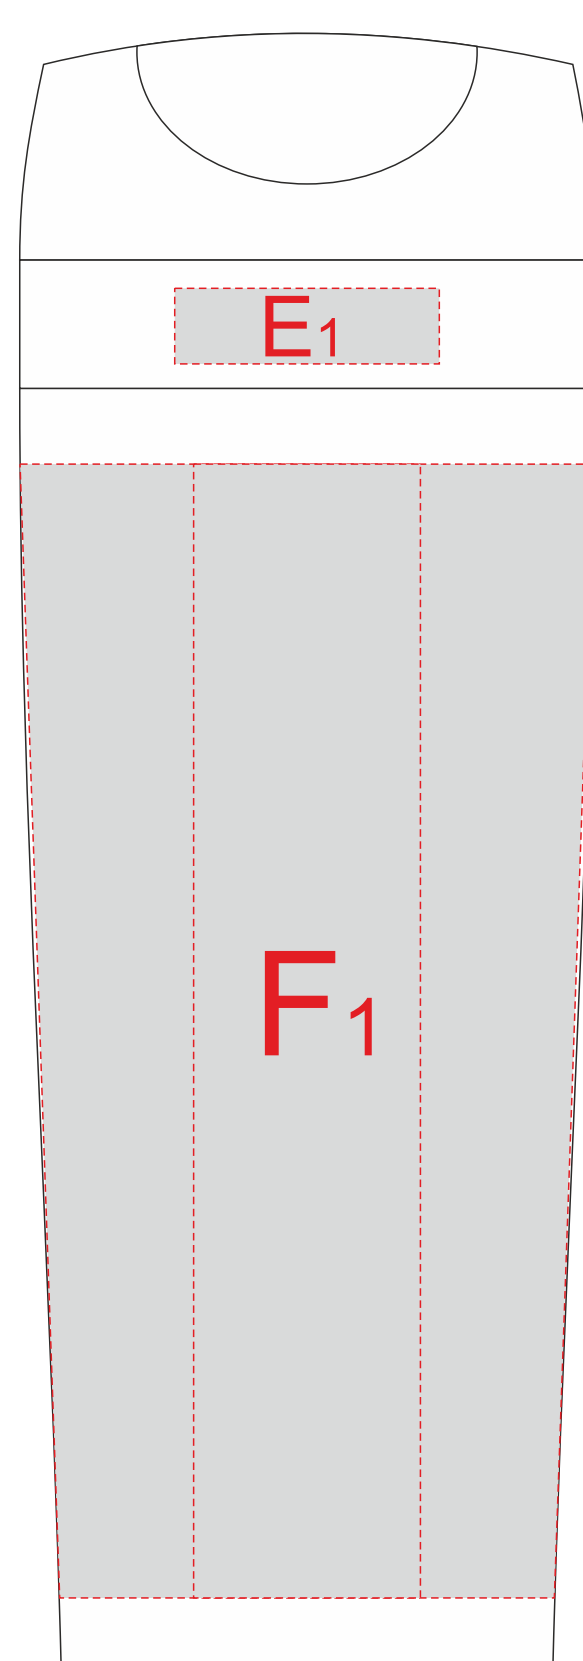

Масштаб рюкзака 1:2

M1:1

M1:2

тампопечать  
с одной стороны

образец для круговой печати

Шубер 334x225мм

<b>A</b>	<b>Вид нанесения</b>	<b>Макс площадь (Ш*В)</b>
	Тампопечать	22x22мм

<b>B</b>	<b>Вид нанесения</b>	<b>Макс площадь (Ш*В)</b>
	Термотрансфер	170x70мм

<b>C</b>	<b>Вид нанесения</b>	<b>Макс площадь (Ш*В)</b>
	Термотрансфер	140x80мм

<b>D</b>	<b>Вид нанесения</b>	<b>Макс площадь (Ш*В)</b>
	Тампопечать	30x10мм

<b>E</b>	<b>Вид нанесения</b>	<b>Макс площадь (Ш*В)</b>
	Тампопечать	35x10мм

<b>F</b>	<b>Вид нанесения</b>	<b>Макс площадь (Ш*В)</b>
	Тампопечать	30x50мм
	Уф печать	20x150мм
	Круговая трафаретная печать	231,5x100мм
	Круговая УФ печать	231,5x165мм