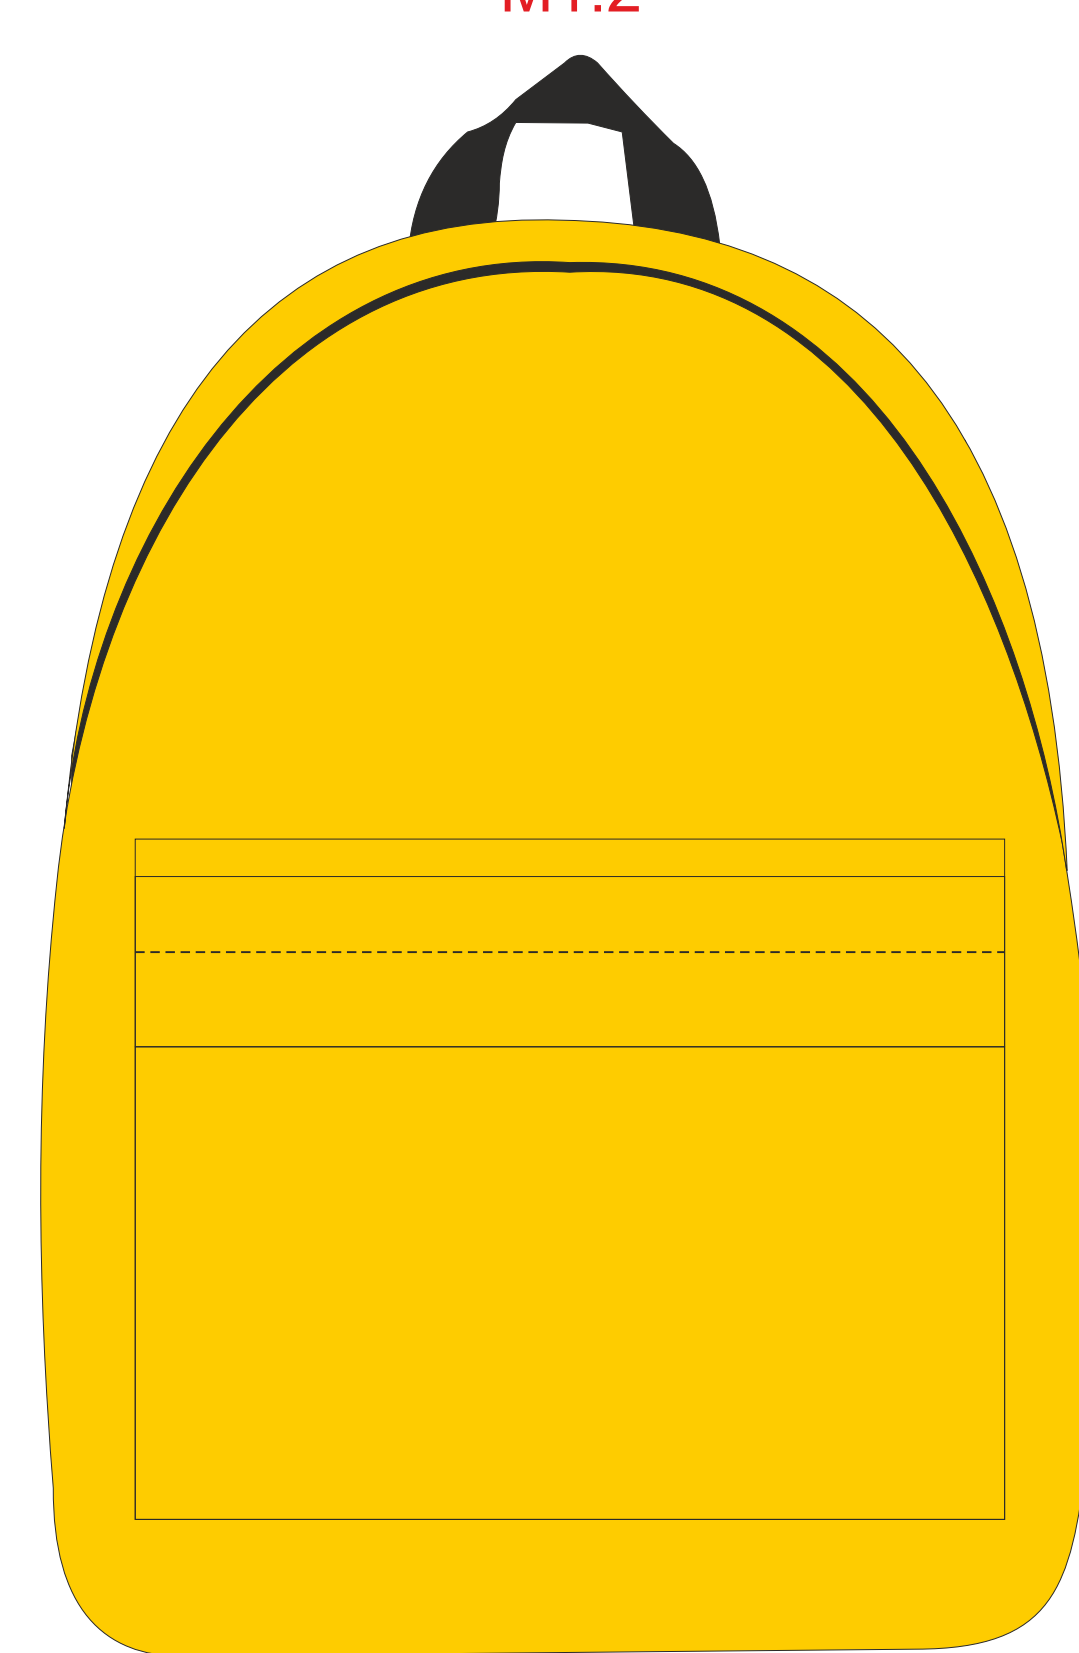

Масштаб рюкзака 1:2

M1:1

M1:2

тампопечать  
с одной стороны

образец для круговой печати

Шубер 334x225мм

<b>A</b>	<b>Вид нанесения</b>	<b>Макс площадь (Ш*В)</b>
	Тампопечать	22x22мм

<b>B</b>	<b>Вид нанесения</b>	<b>Макс площадь (Ш*В)</b>
	Термотрансфер	170x70мм

<b>C</b>	<b>Вид нанесения</b>	<b>Макс площадь (Ш*В)</b>
	Термотрансфер	140x80мм

<b>D</b>	<b>Вид нанесения</b>	<b>Макс площадь (Ш*В)</b>
	Тампопечать	30x10мм

<b>E</b>	<b>Вид нанесения</b>	<b>Макс площадь (Ш*В)</b>
	Тампопечать	35x10мм

<b>F</b>	<b>Вид нанесения</b>	<b>Макс площадь (Ш*В)</b>
	Тампопечать	30x50мм
	Уф печать	20x150мм
	Круговая трафаретная печать	231,5x100мм
	Круговая УФ печать	231,5x165мм