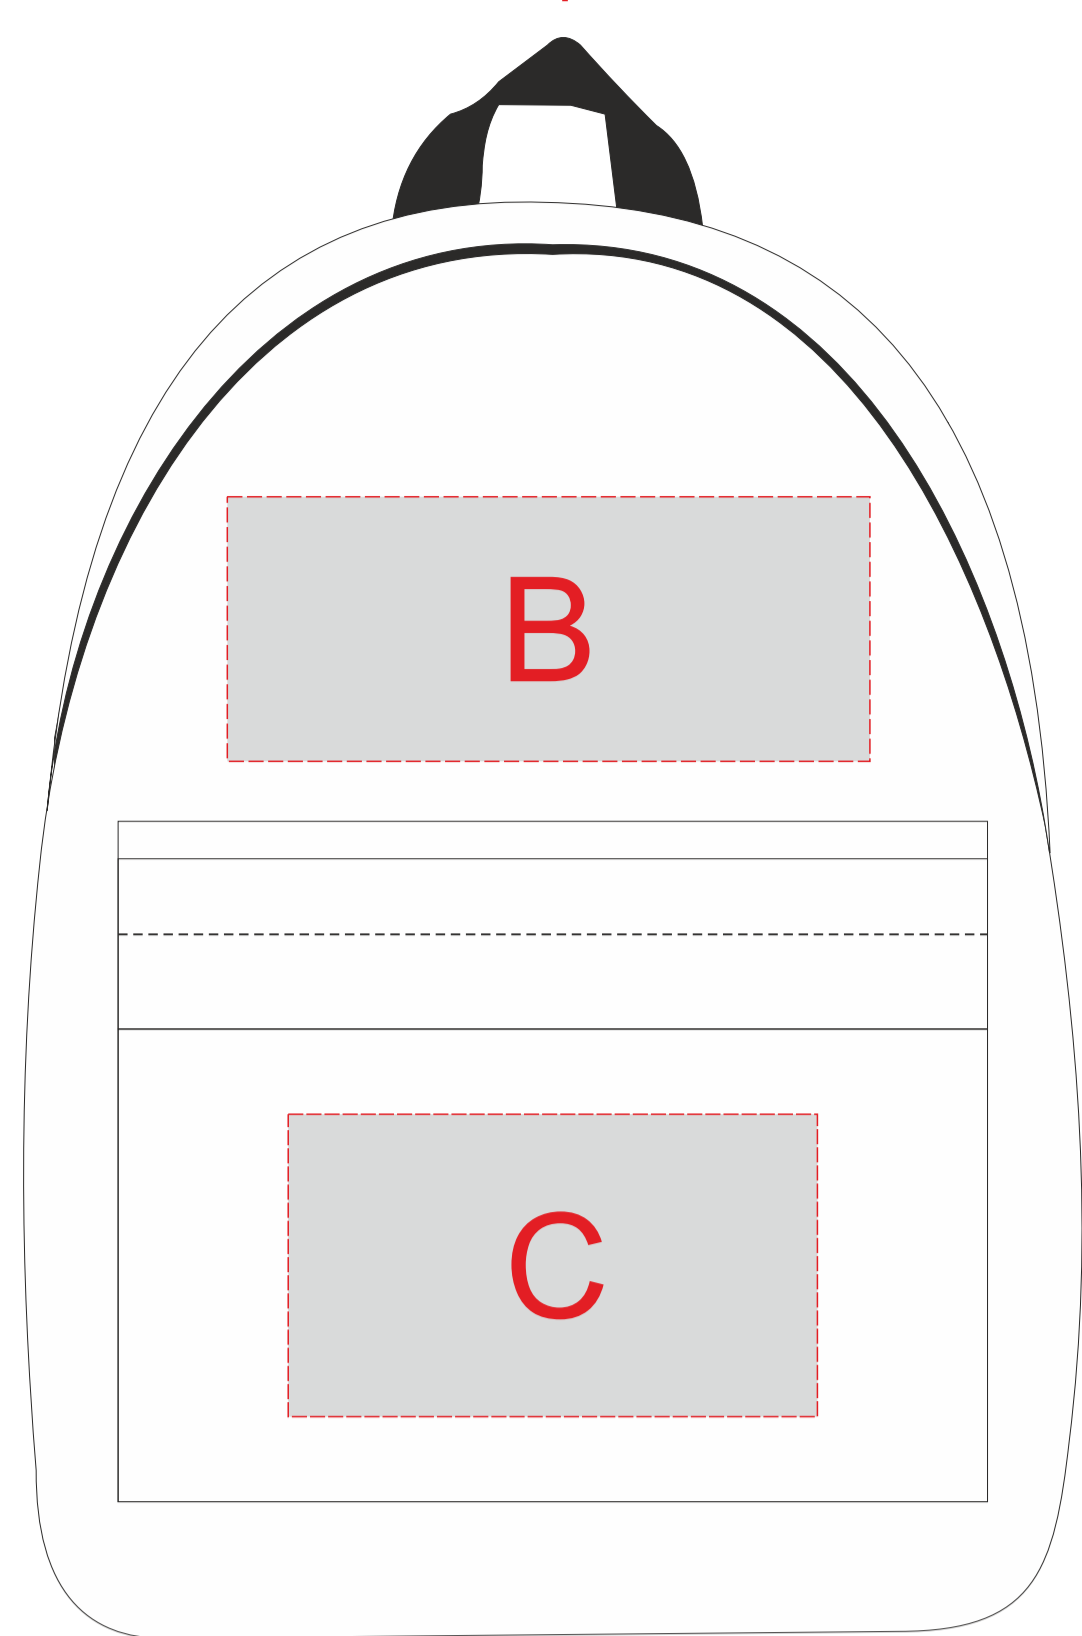

Масштаб рюкзака 1:2

M1:1

M1:2

тампопечать
с одной стороны

образец для круговой печати

Шубер 334x225мм

A	Вид нанесения	Макс площадь (Ш*В)
	Тампопечать	22x22мм

B	Вид нанесения	Макс площадь (Ш*В)
	Термотрансфер	170x70мм

C	Вид нанесения	Макс площадь (Ш*В)
	Термотрансфер	140x80мм

D	Вид нанесения	Макс площадь (Ш*В)
	Тампопечать	30x10мм

E	Вид нанесения	Макс площадь (Ш*В)
	Тампопечать	35x10мм

F	Вид нанесения	Макс площадь (Ш*В)
	Тампопечать	30x50мм
	Уф печать	20x150мм
	Круговая трафаретная печать	231,5x100мм
	Круговая УФ печать	231,5x165мм