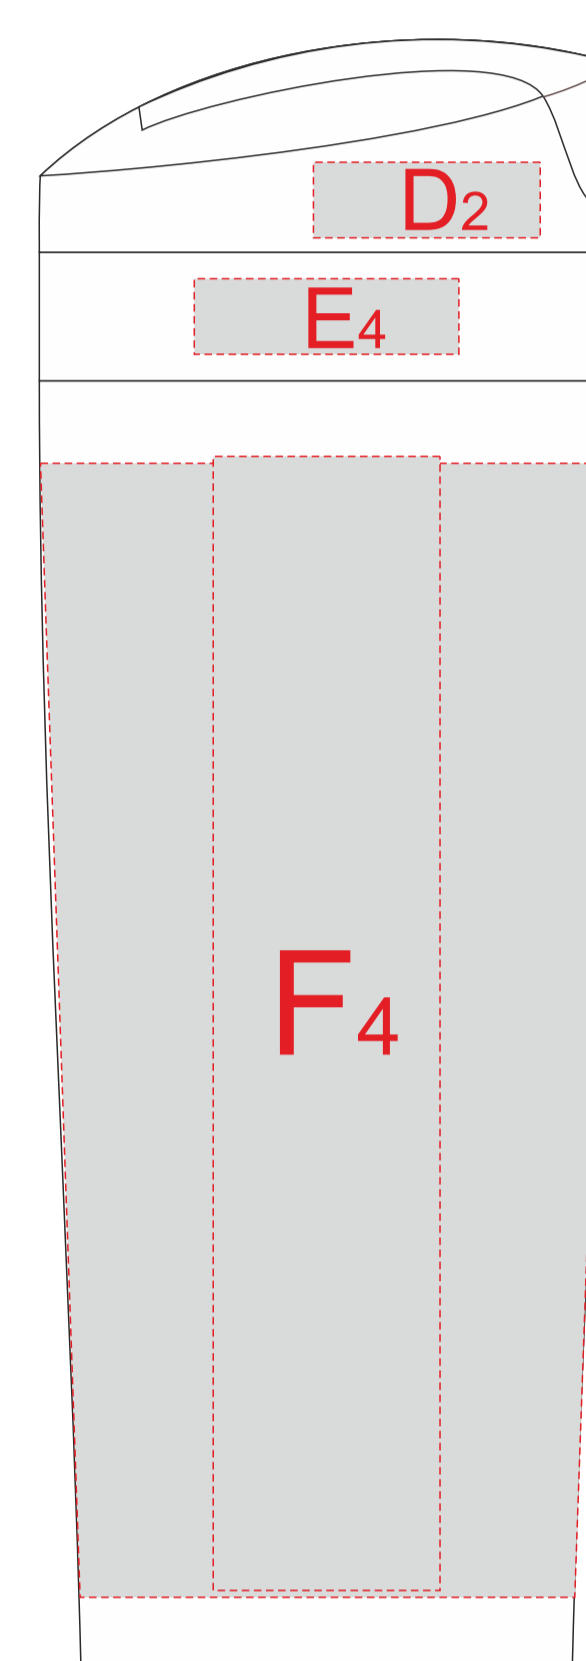

Масштаб рюкзака 1:2

M1:1

M1:2

тампопечать
с одной стороны

образец для круговой печати

Шубер 334x225мм

A	Вид нанесения	Макс площадь (Ш*В)
	Тампопечать	22x22мм

B	Вид нанесения	Макс площадь (Ш*В)
	Термотрансфер	170x70мм

C	Вид нанесения	Макс площадь (Ш*В)
	Термотрансфер	140x80мм

D	Вид нанесения	Макс площадь (Ш*В)
	Тампопечать	30x10мм

E	Вид нанесения	Макс площадь (Ш*В)
	Тампопечать	35x10мм

F	Вид нанесения	Макс площадь (Ш*В)
	Тампопечать	30x50мм
	Уф печать	20x150мм
	Круговая трафаретная печать	231,5x100мм
	Круговая УФ печать	231,5x165мм