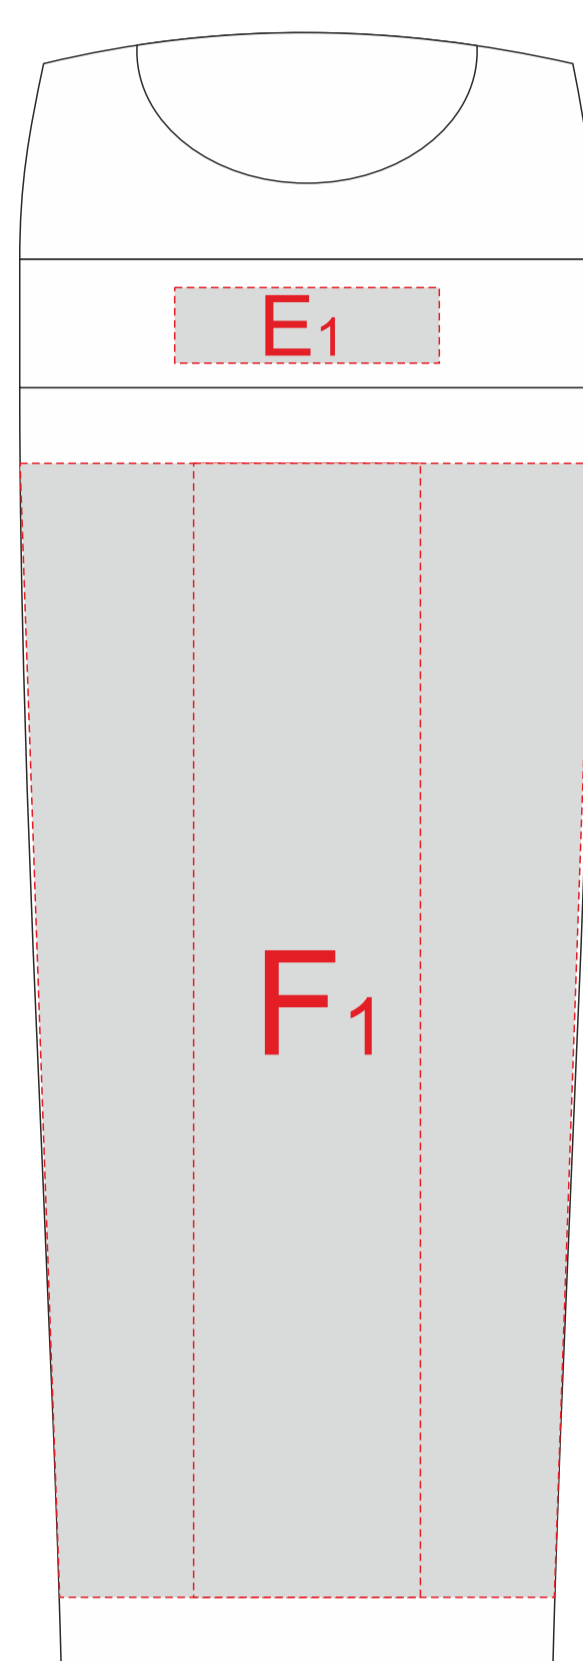

Масштаб рюкзака 1:2

M1:1

M1:2

тампопечать
с одной стороны

образец для круговой печати

Шубер 334x225мм

A	Вид нанесения	Макс площадь (Ш*В)
	Тампопечать	22x22мм

B	Вид нанесения	Макс площадь (Ш*В)
	Термотрансфер	170x70мм

C	Вид нанесения	Макс площадь (Ш*В)
	Термотрансфер	140x80мм

D	Вид нанесения	Макс площадь (Ш*В)
	Тампопечать	30x10мм

E	Вид нанесения	Макс площадь (Ш*В)
	Тампопечать	35x10мм

F	Вид нанесения	Макс площадь (Ш*В)
	Тампопечать	30x50мм
	Уф печать	20x150мм
	Круговая трафаретная печать	231,5x100мм
	Круговая УФ печать	231,5x165мм