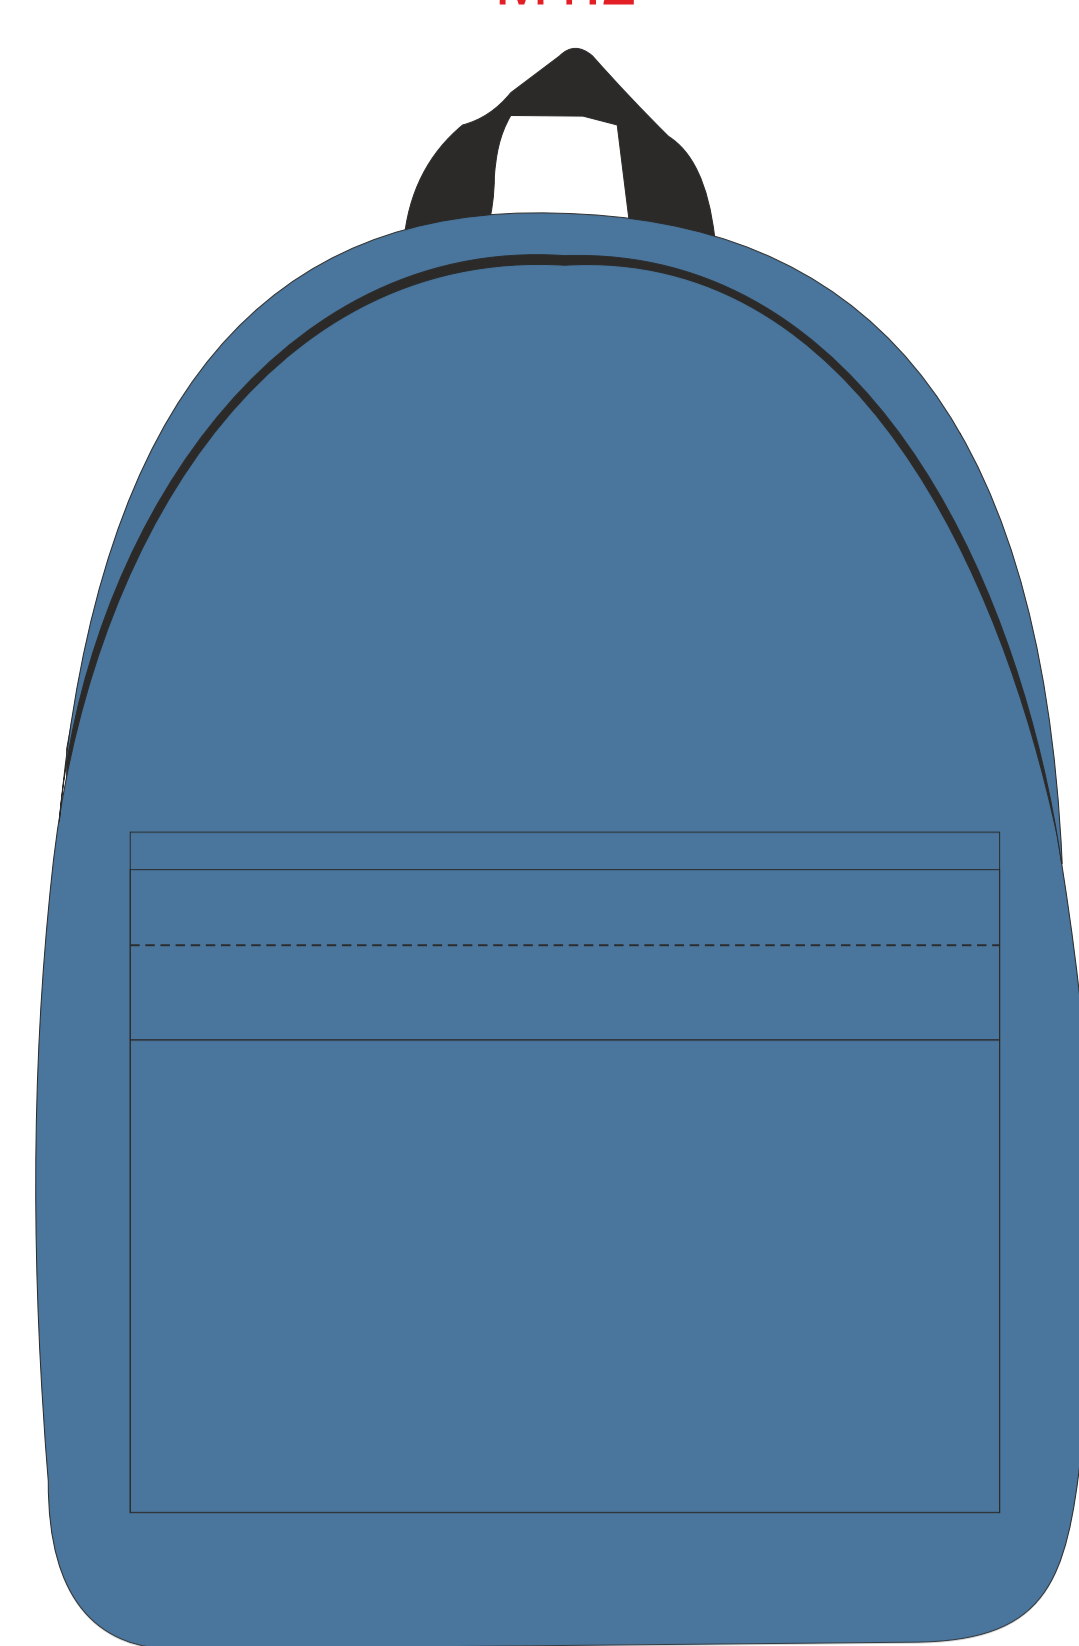

Масштаб рюкзака 1:2

M1:1

M1:2

тампопечать
с одной стороны

образец для круговой печати

Шубер 334x225мм

A	Вид нанесения	Макс площадь (Ш*В)
	Тампопечать	22x22мм

B	Вид нанесения	Макс площадь (Ш*В)
	Термотрансфер	170x70мм

C	Вид нанесения	Макс площадь (Ш*В)
	Термотрансфер	140x80мм

D	Вид нанесения	Макс площадь (Ш*В)
	Тампопечать	30x10мм

E	Вид нанесения	Макс площадь (Ш*В)
	Тампопечать	35x10мм

F	Вид нанесения	Макс площадь (Ш*В)
	Тампопечать	30x50мм
	Уф печать	20x150мм
	Круговая трафаретная печать	231,5x100мм
	Круговая УФ печать	231,5x165мм