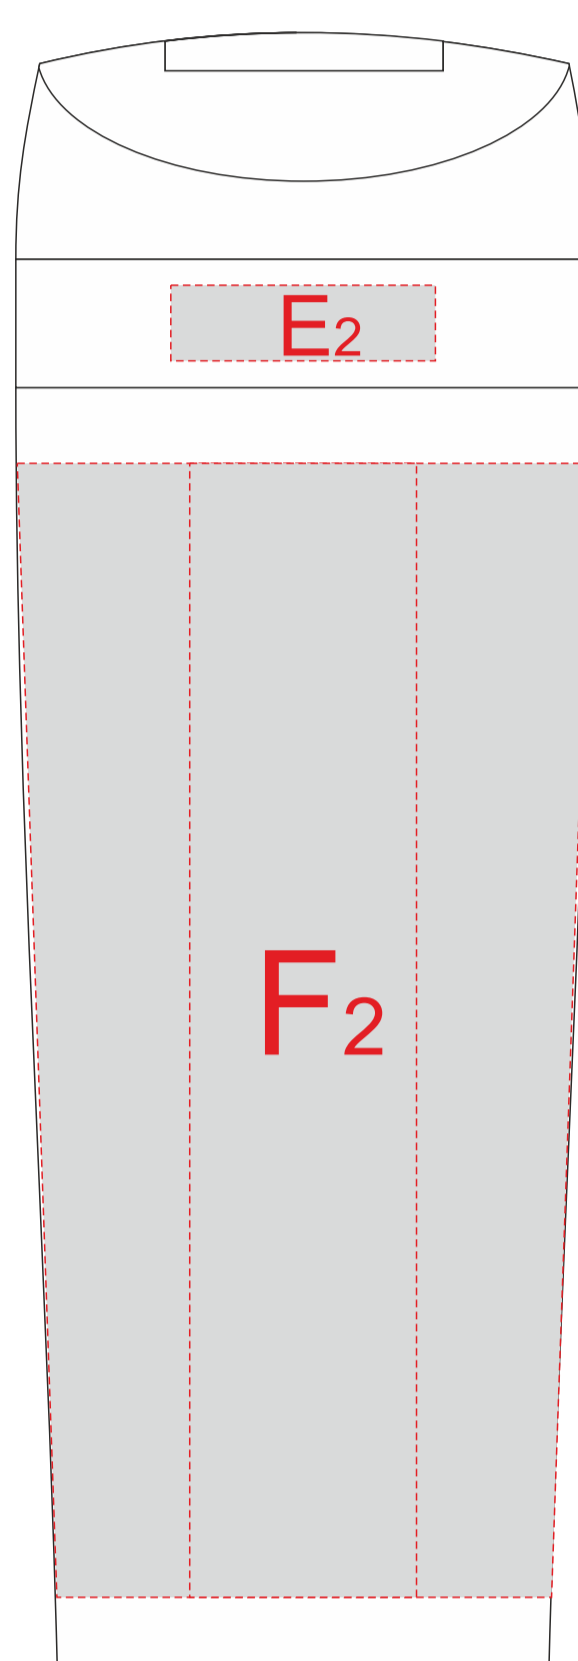

Масштаб рюкзака 1:2

M1:1

M1:2

тампопечать
с одной стороны

образец для круговой печати

Шубер 334x225мм

A	Вид нанесения	Макс площадь (Ш*В)
	Тампопечать	22x22мм

B	Вид нанесения	Макс площадь (Ш*В)
	Термотрансфер	170x70мм

C	Вид нанесения	Макс площадь (Ш*В)
	Термотрансфер	140x80мм

D	Вид нанесения	Макс площадь (Ш*В)
	Тампопечать	30x10мм

E	Вид нанесения	Макс площадь (Ш*В)
	Тампопечать	35x10мм

F	Вид нанесения	Макс площадь (Ш*В)
	Тампопечать	30x50мм
	Уф печать	20x150мм
	Круговая трафаретная печать	231,5x100мм
	Круговая УФ печать	231,5x165мм