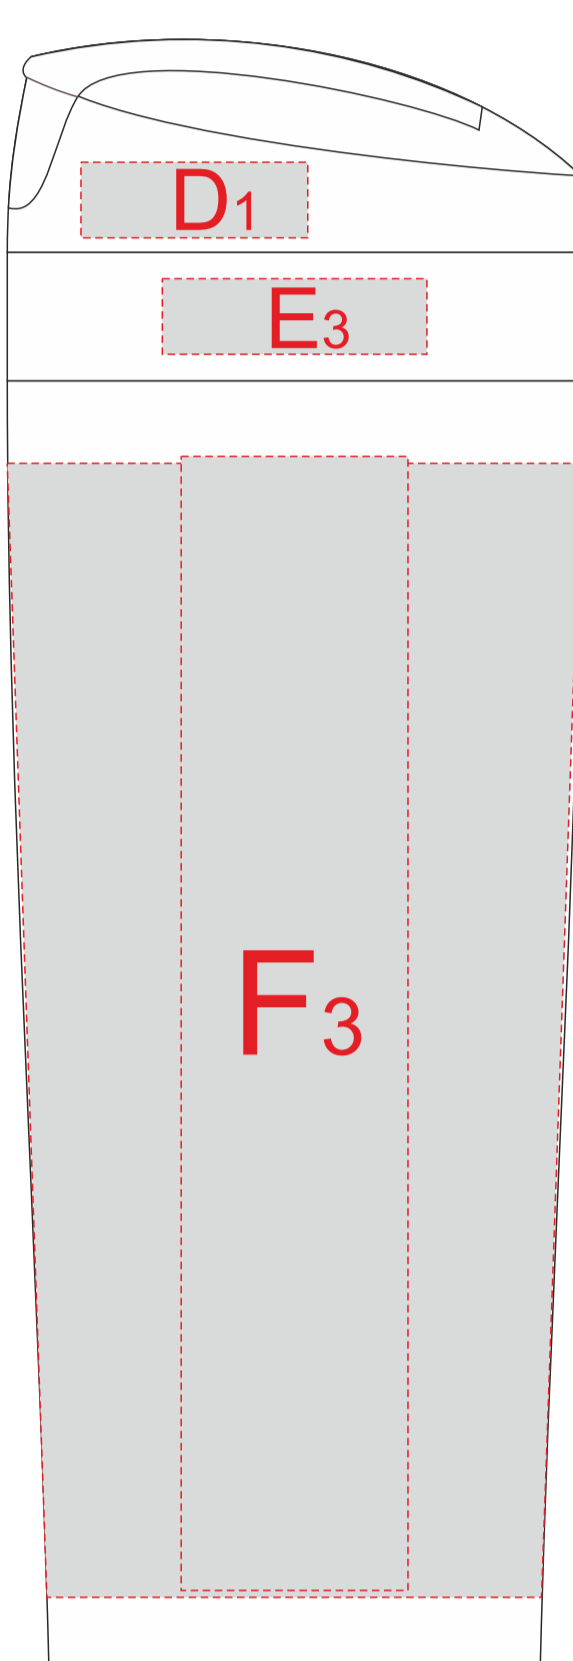

Масштаб рюкзака 1:2

M1:1

M1:2

тампопечать
с одной стороны

образец для круговой печати

Шубер 334x225мм

A	Вид нанесения	Макс площадь (Ш*В)
	Тампопечать	22x22мм

B	Вид нанесения	Макс площадь (Ш*В)
	Термотрансфер	170x70мм

C	Вид нанесения	Макс площадь (Ш*В)
	Термотрансфер	140x80мм

D	Вид нанесения	Макс площадь (Ш*В)
	Тампопечать	30x10мм

E	Вид нанесения	Макс площадь (Ш*В)
	Тампопечать	35x10мм

F	Вид нанесения	Макс площадь (Ш*В)
	Тампопечать	30x50мм
	Уф печать	20x150мм
	Круговая трафаретная печать	231,5x100мм
	Круговая УФ печать	231,5x165мм