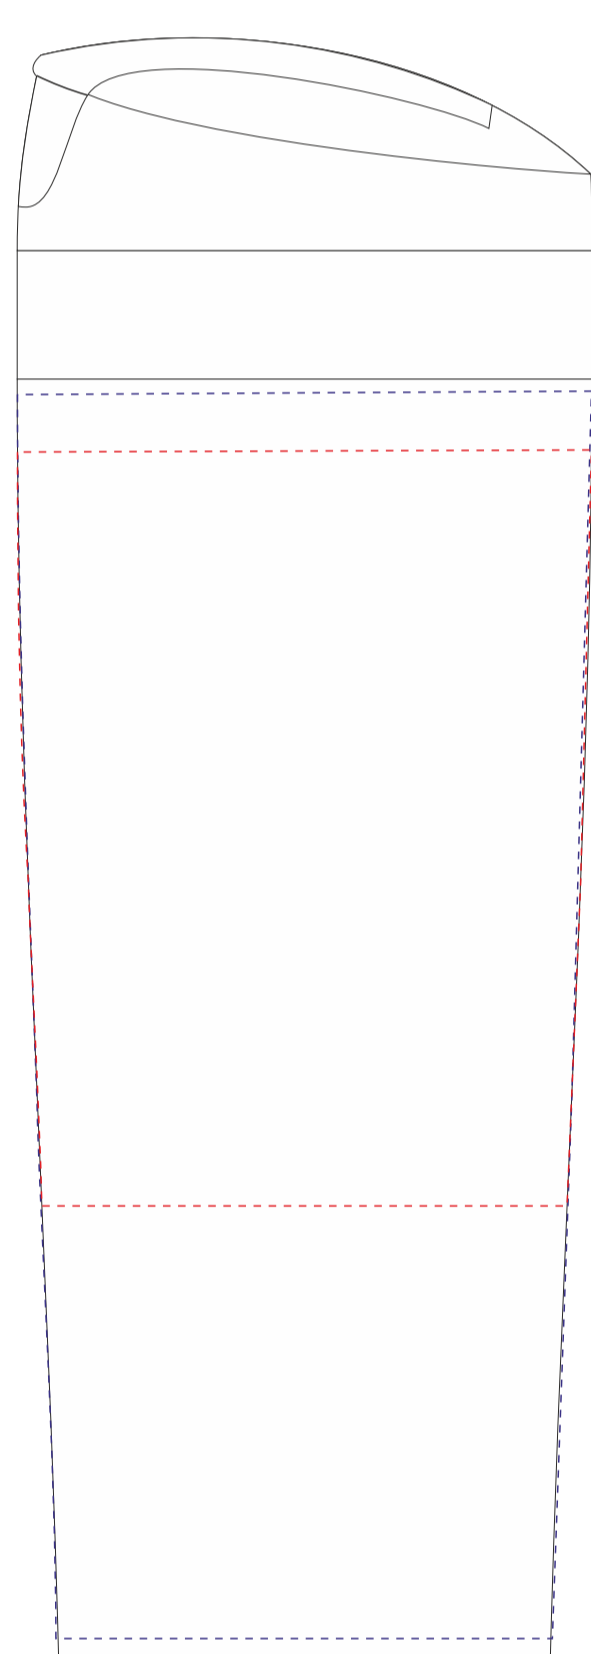

Масштаб рюкзака 1:2

M1:1

M1:2

тампопечать
с одной стороны

образец для круговой печати

Шубер 334x225мм

A	Вид нанесения	Макс площадь (Ш*В)
	Тампопечать	22x22мм

B	Вид нанесения	Макс площадь (Ш*В)
	Термотрансфер	170x70мм

C	Вид нанесения	Макс площадь (Ш*В)
	Термотрансфер	140x80мм

D	Вид нанесения	Макс площадь (Ш*В)
	Тампопечать	30x10мм

E	Вид нанесения	Макс площадь (Ш*В)
	Тампопечать	35x10мм

F	Вид нанесения	Макс площадь (Ш*В)
	Тампопечать	30x50мм
	Уф печать	20x150мм
	Круговая трафаретная печать	231,5x100мм
	Круговая УФ печать	231,5x165мм