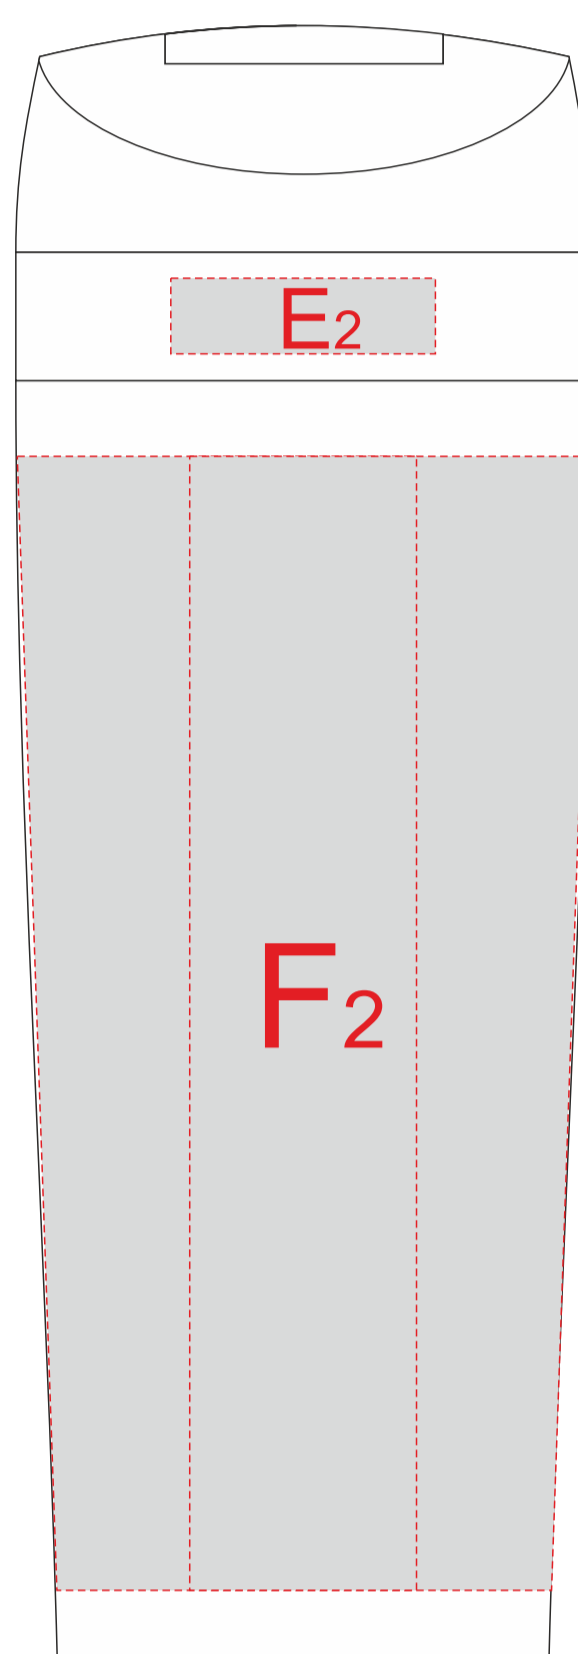

Масштаб рюкзака 1:2

M1:1

M1:2

тампопечать  
с одной стороны

образец для круговой печати

Шубер 334x225мм

<b>A</b>	<b>Вид нанесения</b>	<b>Макс площадь (Ш*В)</b>
	Тампопечать	22x22мм

<b>B</b>	<b>Вид нанесения</b>	<b>Макс площадь (Ш*В)</b>
	Термотрансфер	170x70мм

<b>C</b>	<b>Вид нанесения</b>	<b>Макс площадь (Ш*В)</b>
	Термотрансфер	140x80мм

<b>D</b>	<b>Вид нанесения</b>	<b>Макс площадь (Ш*В)</b>
	Тампопечать	30x10мм

<b>E</b>	<b>Вид нанесения</b>	<b>Макс площадь (Ш*В)</b>
	Тампопечать	35x10мм

<b>F</b>	<b>Вид нанесения</b>	<b>Макс площадь (Ш*В)</b>
	Тампопечать	30x50мм
	Уф печать	20x150мм
	Круговая трафаретная печать	231,5x100мм
	Круговая УФ печать	231,5x165мм