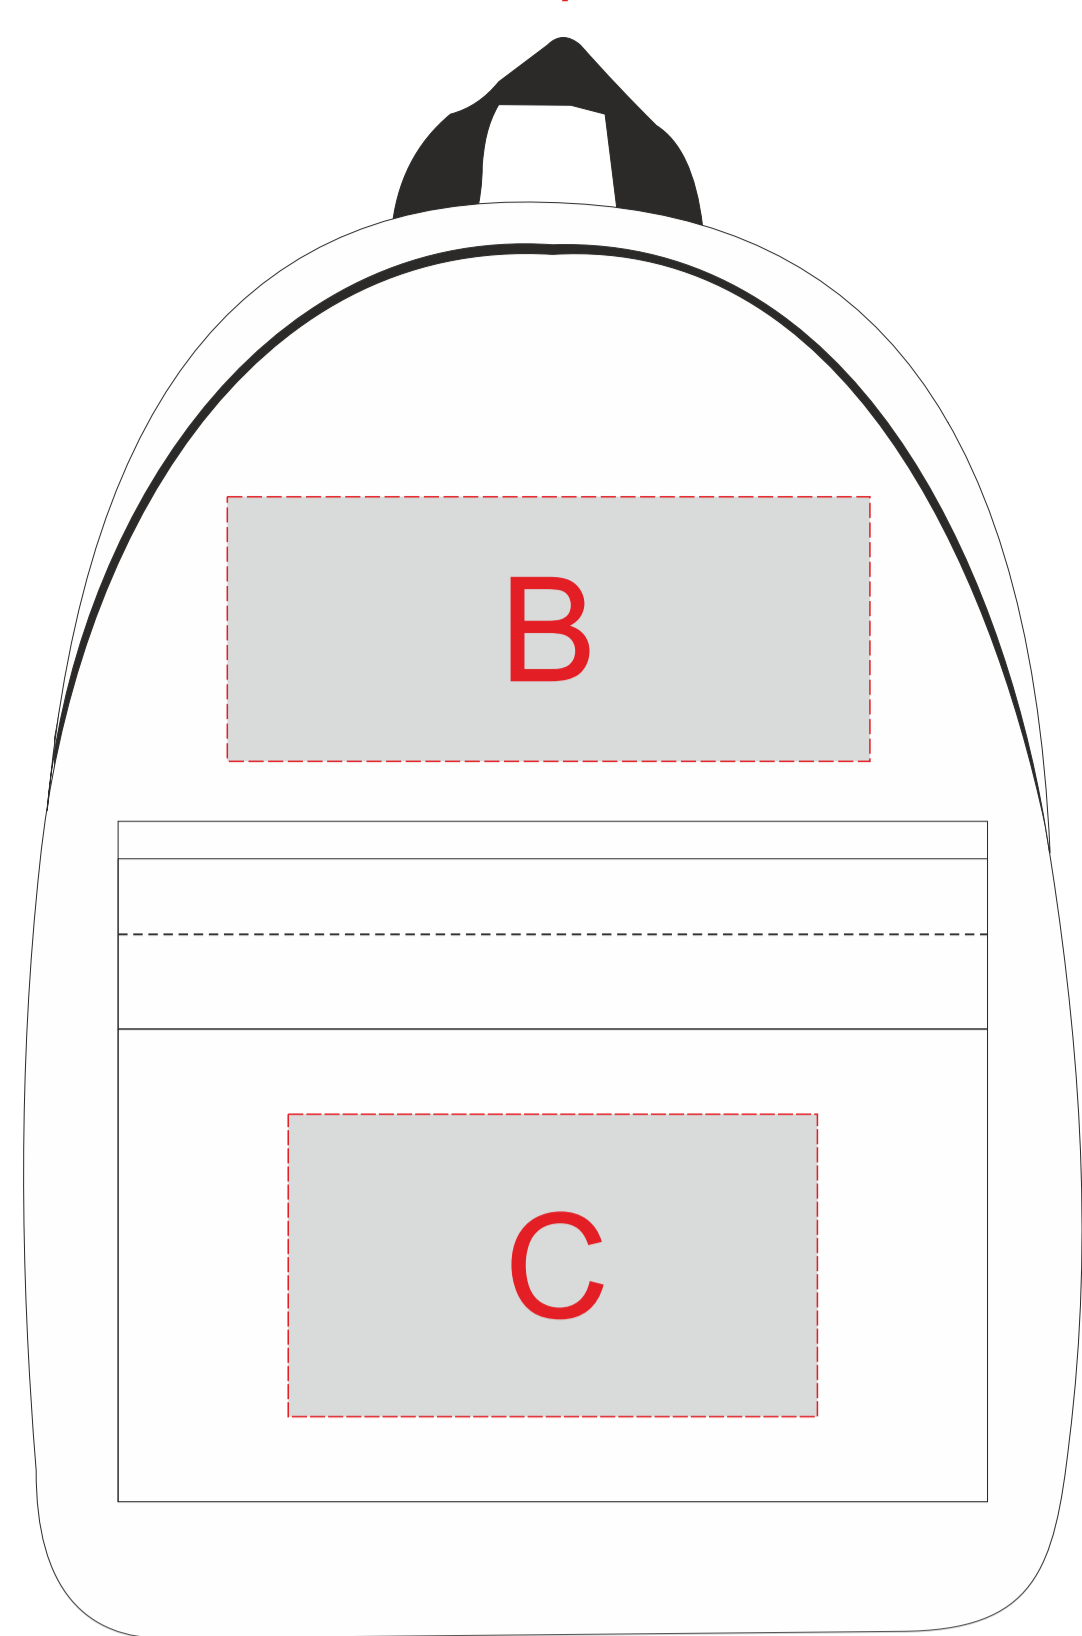

Масштаб рюкзака 1:2

M1:1

M1:2

тампопечать  
с одной стороны

образец для круговой печати

Шубер 334x225мм

<b>A</b>	<b>Вид нанесения</b>	<b>Макс площадь (Ш*В)</b>
	Тампопечать	22x22мм

<b>B</b>	<b>Вид нанесения</b>	<b>Макс площадь (Ш*В)</b>
	Термотрансфер	170x70мм

<b>C</b>	<b>Вид нанесения</b>	<b>Макс площадь (Ш*В)</b>
	Термотрансфер	140x80мм

<b>D</b>	<b>Вид нанесения</b>	<b>Макс площадь (Ш*В)</b>
	Тампопечать	30x10мм

<b>E</b>	<b>Вид нанесения</b>	<b>Макс площадь (Ш*В)</b>
	Тампопечать	35x10мм

<b>F</b>	<b>Вид нанесения</b>	<b>Макс площадь (Ш*В)</b>
	Тампопечать	30x50мм
	Уф печать	20x150мм
	Круговая трафаретная печать	231,5x100мм
	Круговая УФ печать	231,5x165мм