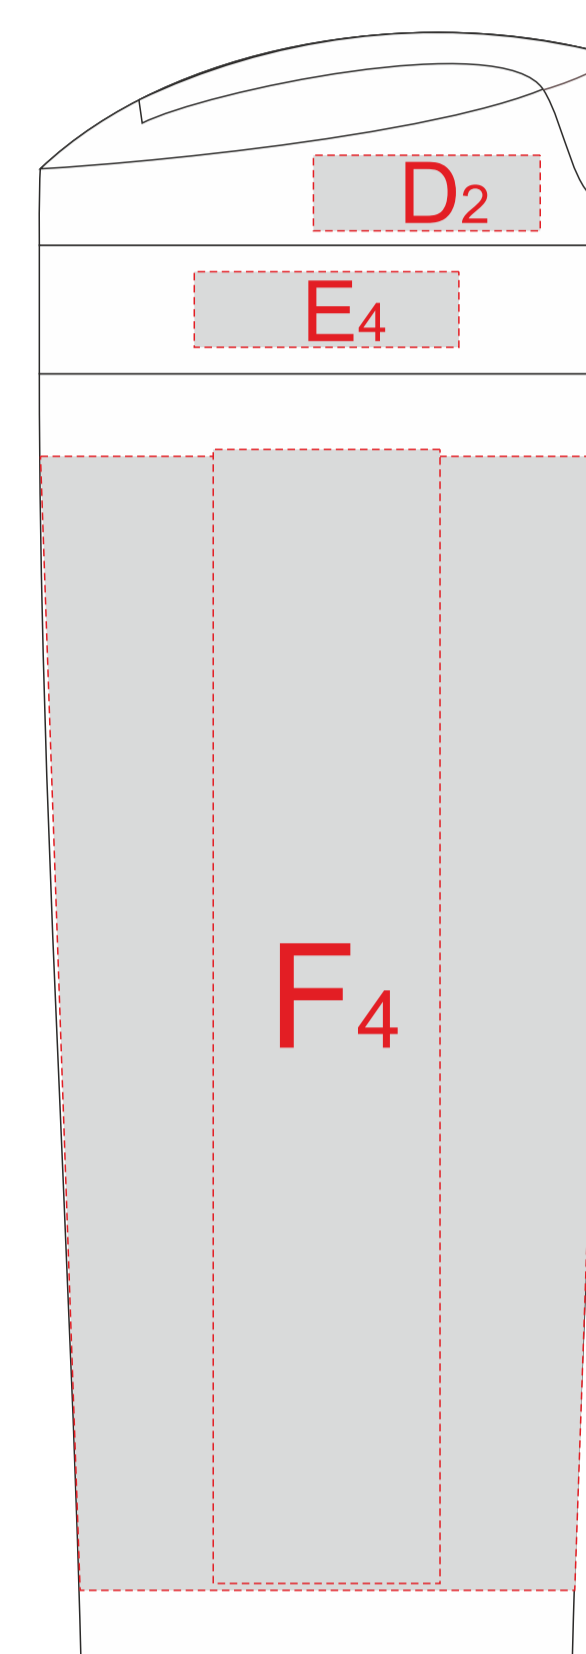

Масштаб рюкзака 1:2

M1:1

M1:2

тампопечать  
с одной стороны

образец для круговой печати

Шубер 334x225мм

<b>A</b>	<b>Вид нанесения</b>	<b>Макс площадь (Ш*В)</b>
	Тампопечать	22x22мм

<b>B</b>	<b>Вид нанесения</b>	<b>Макс площадь (Ш*В)</b>
	Термотрансфер	170x70мм

<b>C</b>	<b>Вид нанесения</b>	<b>Макс площадь (Ш*В)</b>
	Термотрансфер	140x80мм

<b>D</b>	<b>Вид нанесения</b>	<b>Макс площадь (Ш*В)</b>
	Тампопечать	30x10мм

<b>E</b>	<b>Вид нанесения</b>	<b>Макс площадь (Ш*В)</b>
	Тампопечать	35x10мм

<b>F</b>	<b>Вид нанесения</b>	<b>Макс площадь (Ш*В)</b>
	Тампопечать	30x50мм
	Уф печать	20x150мм
	Круговая трафаретная печать	231,5x100мм
	Круговая УФ печать	231,5x165мм