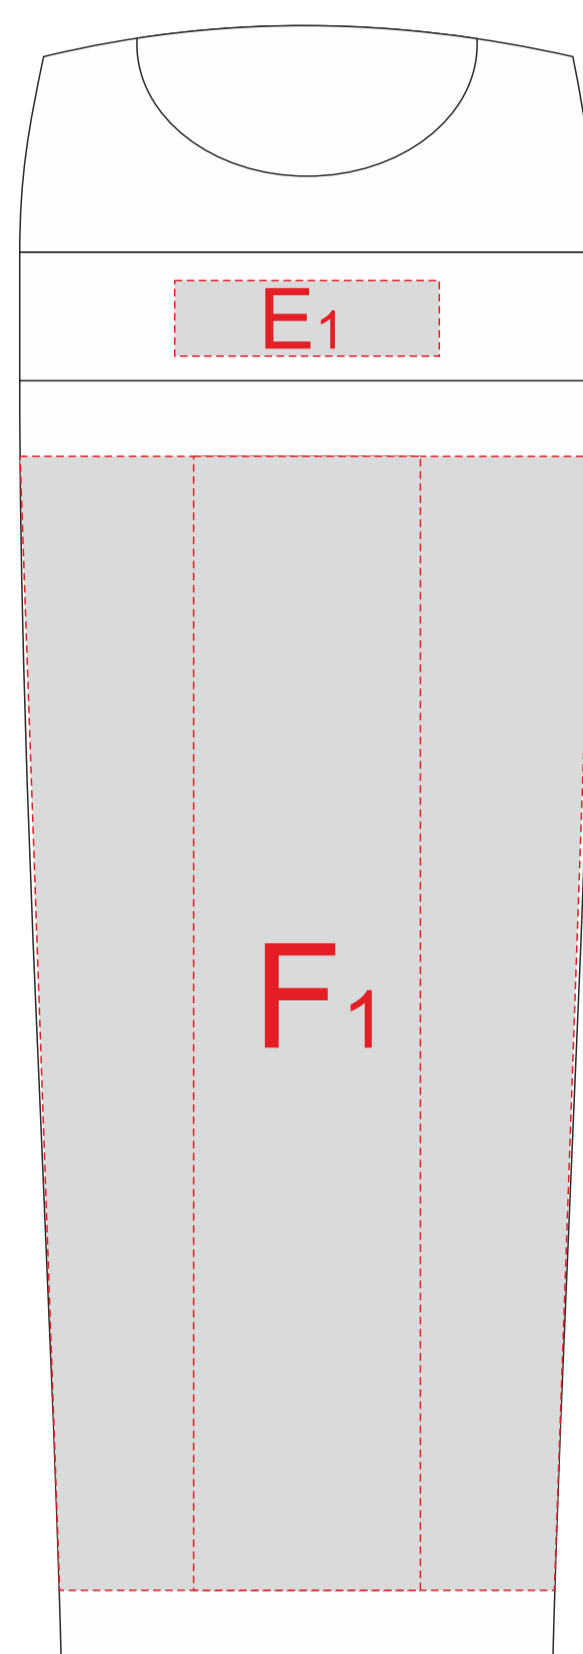

Масштаб рюкзака 1:2

M1:1

M1:2

тампопечать  
с одной стороны

образец для круговой печати

Шубер 334x225мм

<b>A</b>	<b>Вид нанесения</b>	<b>Макс площадь (Ш*В)</b>
	Тампопечать	22x22мм

<b>B</b>	<b>Вид нанесения</b>	<b>Макс площадь (Ш*В)</b>
	Термотрансфер	170x70мм

<b>C</b>	<b>Вид нанесения</b>	<b>Макс площадь (Ш*В)</b>
	Термотрансфер	140x80мм

<b>D</b>	<b>Вид нанесения</b>	<b>Макс площадь (Ш*В)</b>
	Тампопечать	30x10мм

<b>E</b>	<b>Вид нанесения</b>	<b>Макс площадь (Ш*В)</b>
	Тампопечать	35x10мм

<b>F</b>	<b>Вид нанесения</b>	<b>Макс площадь (Ш*В)</b>
	Тампопечать	30x50мм
	Уф печать	20x150мм
	Круговая трафаретная печать	231,5x100мм
	Круговая УФ печать	231,5x165мм