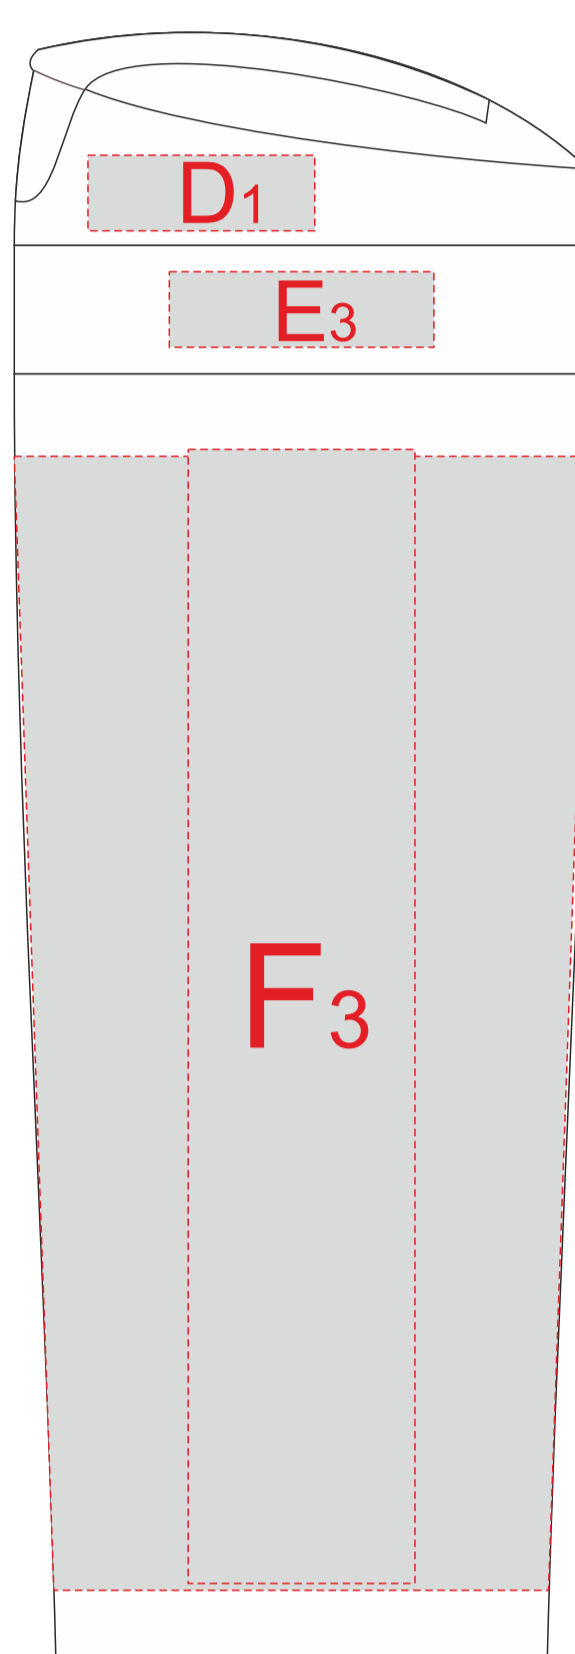

Масштаб рюкзака 1:2

M1:1

M1:2

тампопечать  
с одной стороны

образец для круговой печати

Шубер 334x225мм

<b>A</b>	<b>Вид нанесения</b>	<b>Макс площадь (Ш*В)</b>
	Тампопечать	22x22мм

<b>B</b>	<b>Вид нанесения</b>	<b>Макс площадь (Ш*В)</b>
	Термотрансфер	170x70мм

<b>C</b>	<b>Вид нанесения</b>	<b>Макс площадь (Ш*В)</b>
	Термотрансфер	140x80мм

<b>D</b>	<b>Вид нанесения</b>	<b>Макс площадь (Ш*В)</b>
	Тампопечать	30x10мм

<b>E</b>	<b>Вид нанесения</b>	<b>Макс площадь (Ш*В)</b>
	Тампопечать	35x10мм

<b>F</b>	<b>Вид нанесения</b>	<b>Макс площадь (Ш*В)</b>
	Тампопечать	30x50мм
	Уф печать	20x150мм
	Круговая трафаретная печать	231,5x100мм
	Круговая УФ печать	231,5x165мм