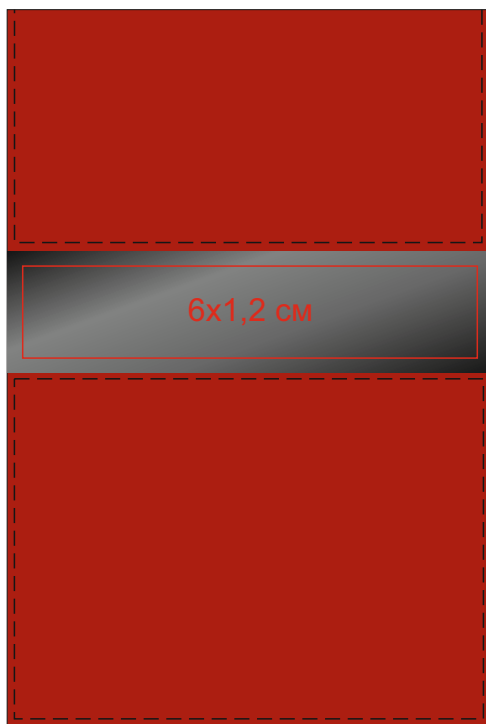

# Визитница "Меридиан" арт.18009

Метод нанесения: гравировка

/06

/08

/24

/35