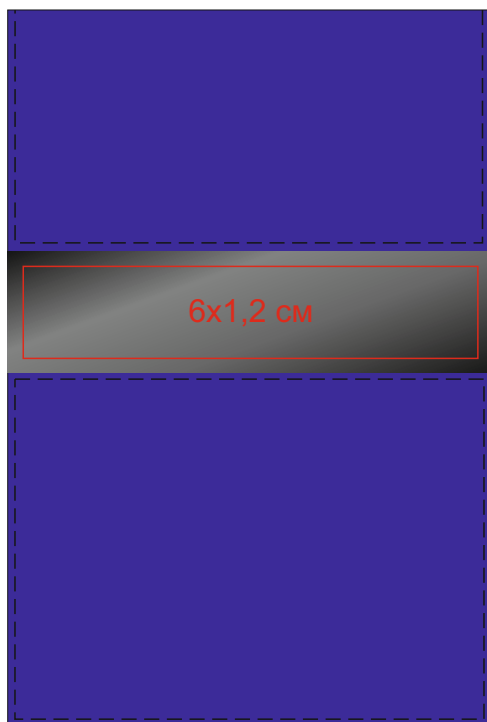

# Визитница "Меридиан" арт.18009

Метод нанесения: гравировка

/06

/08

/24

/35