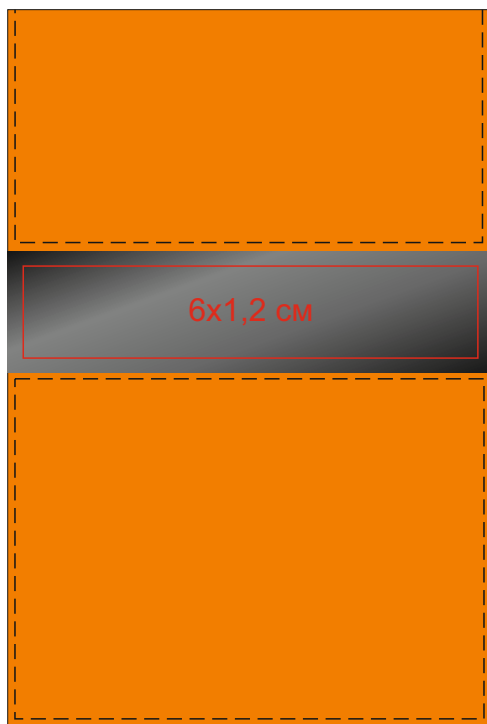

# Визитница "Меридиан" арт.18009

Метод нанесения: гравировка

/06

/08

/24

/35