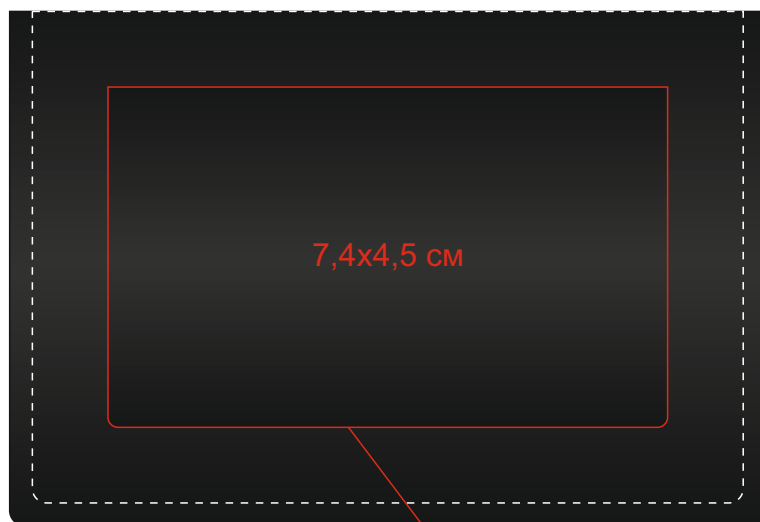

Визитница "Мюнхен" с магнитной застежкой арт.8748

Метод нанесения: гравировка

Из-за особенностей материала возможно незначительное искажение логотипа и мелкие выщипы.