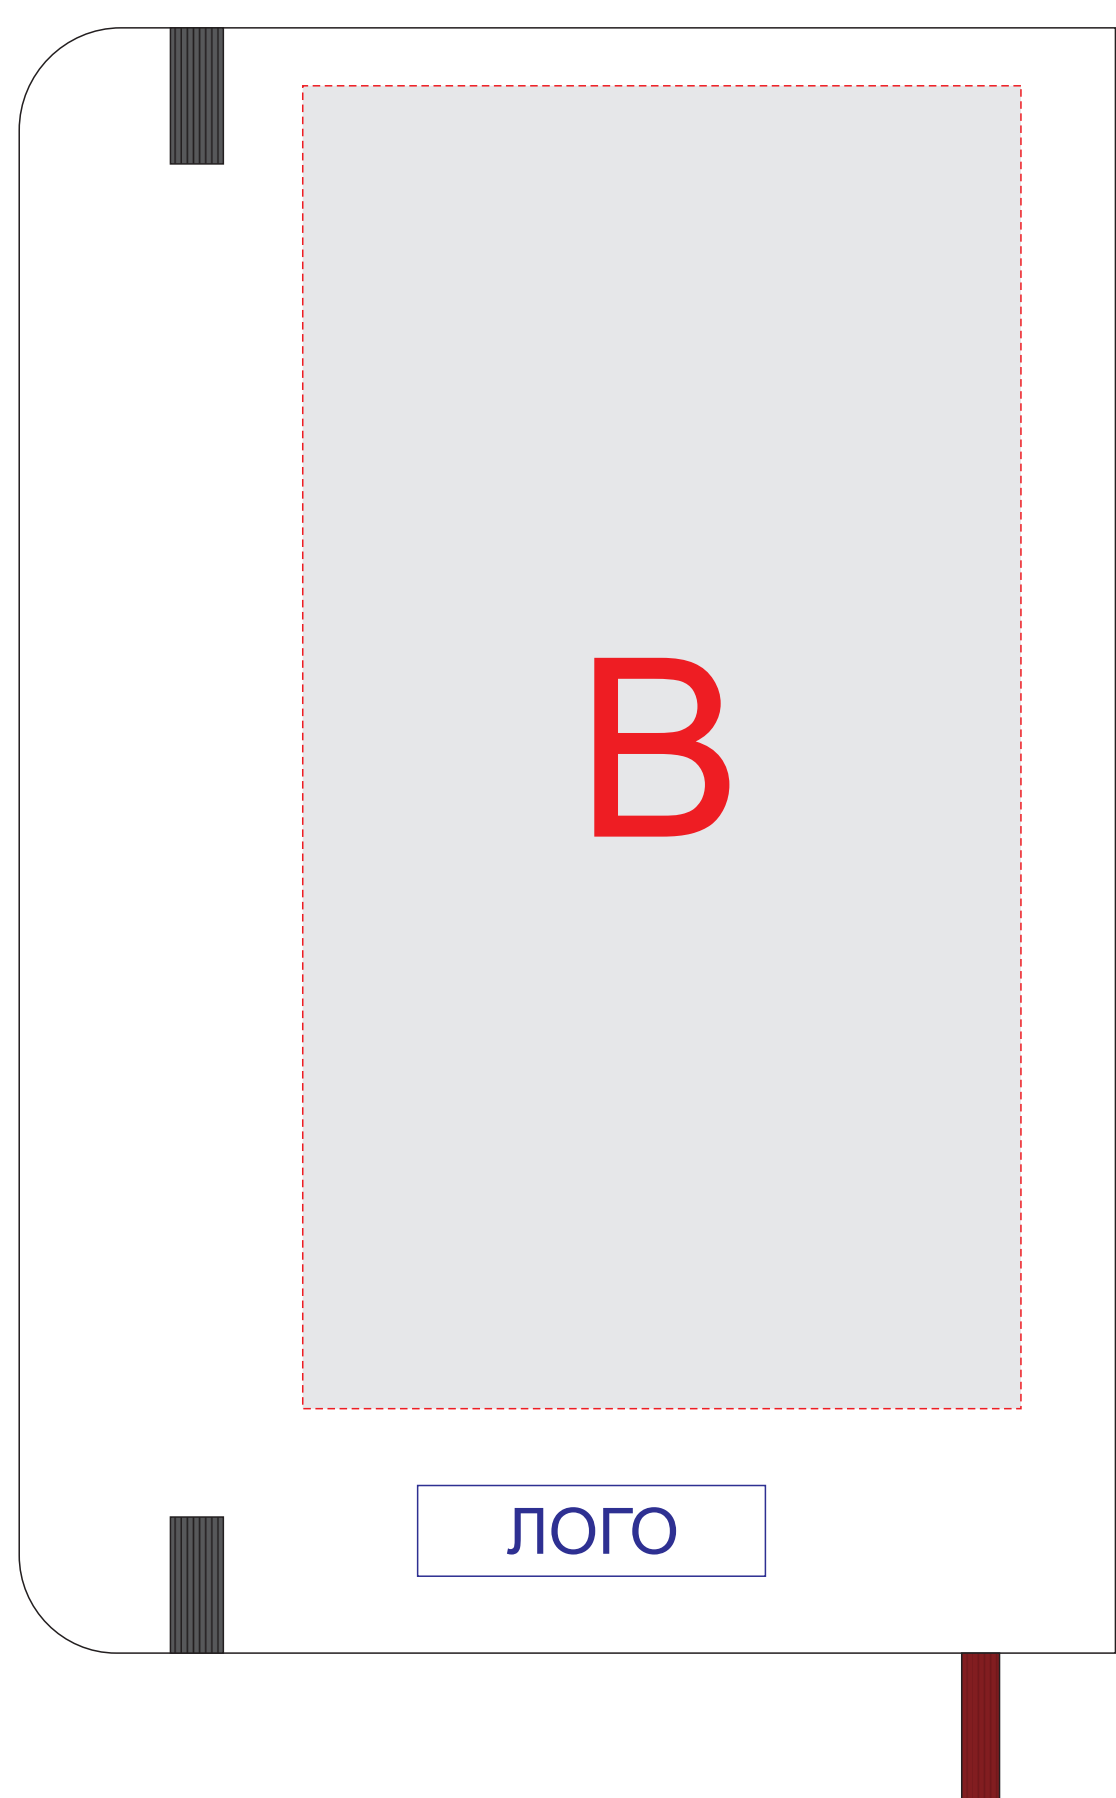

лицо

оборот

А	Вид нанесения	Макс площадь (Ш*В)
	Тампопечать	50x50мм
	Тиснение	95x95мм

В	Вид нанесения	Макс площадь (Ш*В)
	Тампопечать	50x50мм
	Тиснение	95x95мм

М 1:2