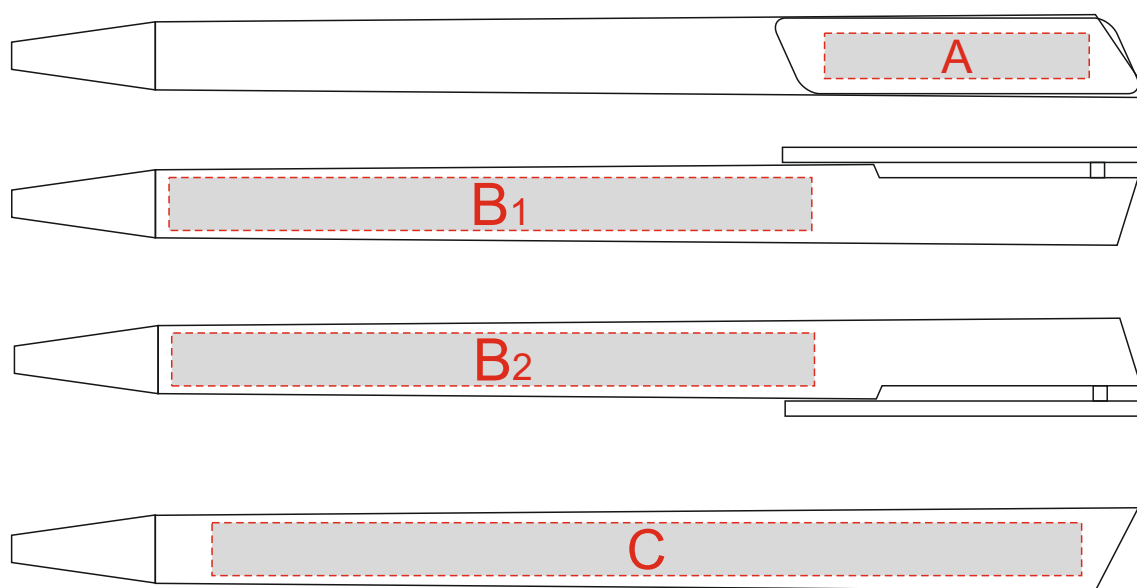

Арт. 16540

<b>A</b>	<b>Вид нанесения</b>	<b>Макс площадь (Ш*В)</b>
	Тампопечать	35х6мм
	Уф-печать	35х6мм

<b>B</b>	<b>Вид нанесения</b>	<b>Макс площадь (Ш*В)</b>
	Уф-печать	85х7мм

<b>C</b>	<b>Вид нанесения</b>	<b>Макс площадь (Ш*В)</b>
	Уф-печать	115х7мм