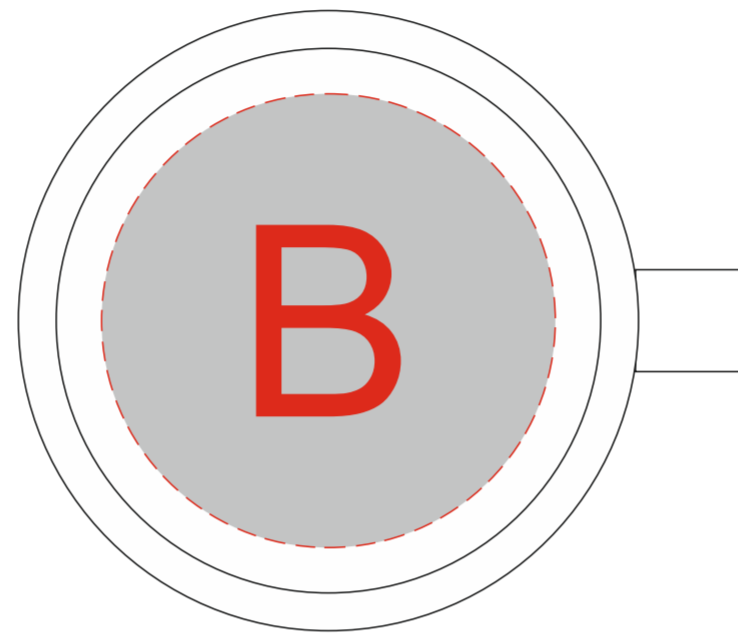

круговая гравировка 210x80 мм

Дно кружки

A	Вид нанесения	Макс площадь (Ш*В)
	Гравировка	30x80мм
	Круговая гравировка	210x80мм
	Тампопечать	35x50мм

B	Вид нанесения	Макс площадь (Ш*В)
	Тампопечать	50x50мм