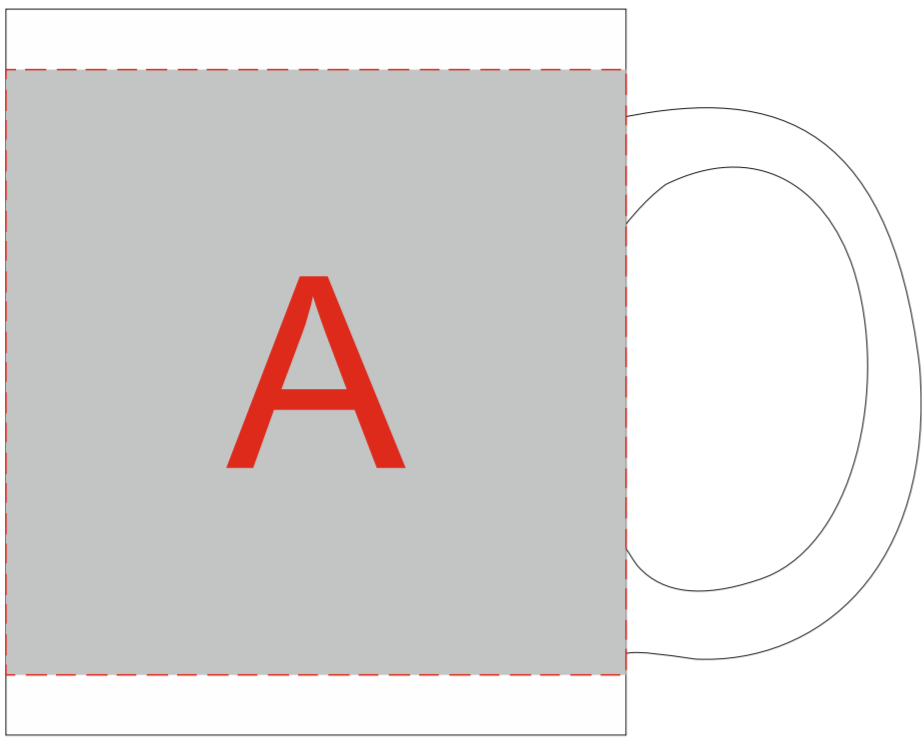

круговая гравировка 210x80 мм

Дно кружки

A	Вид нанесения	Макс площадь (Ш*В)
	Гравировка	30x80мм
	Круговая гравировка	210x80мм
	Тампопечать	35x50мм

B	Вид нанесения	Макс площадь (Ш*В)
	Тампопечать	50x50мм