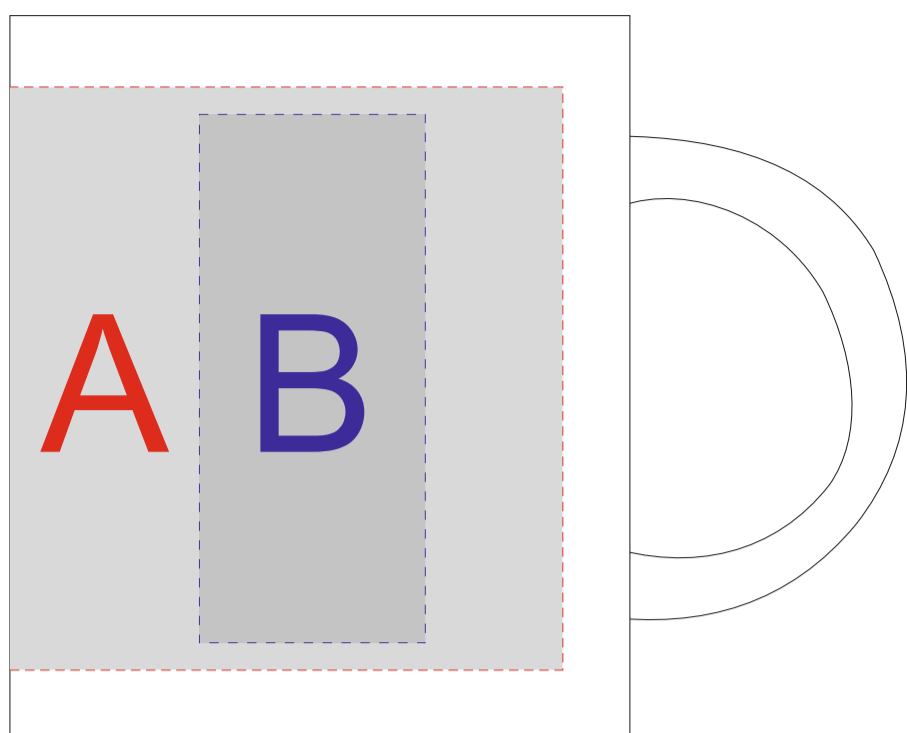

Вид сбоку

Вид спереди

Деколь

Круговая печать кружки (1+0)

<b>А</b>	<b>Вид нанесения</b>	<b>Макс площадь (Ш*В)</b>
	Деколь	210x85мм

<b>В</b>	<b>Вид нанесения</b>	<b>Макс площадь (Ш*В)</b>
	Тампопечать	35x50мм

<b>С</b>	<b>Вид нанесения</b>	<b>Макс площадь (Ш*В)</b>
	Круговая печать кружки (1+0)	125x70мм