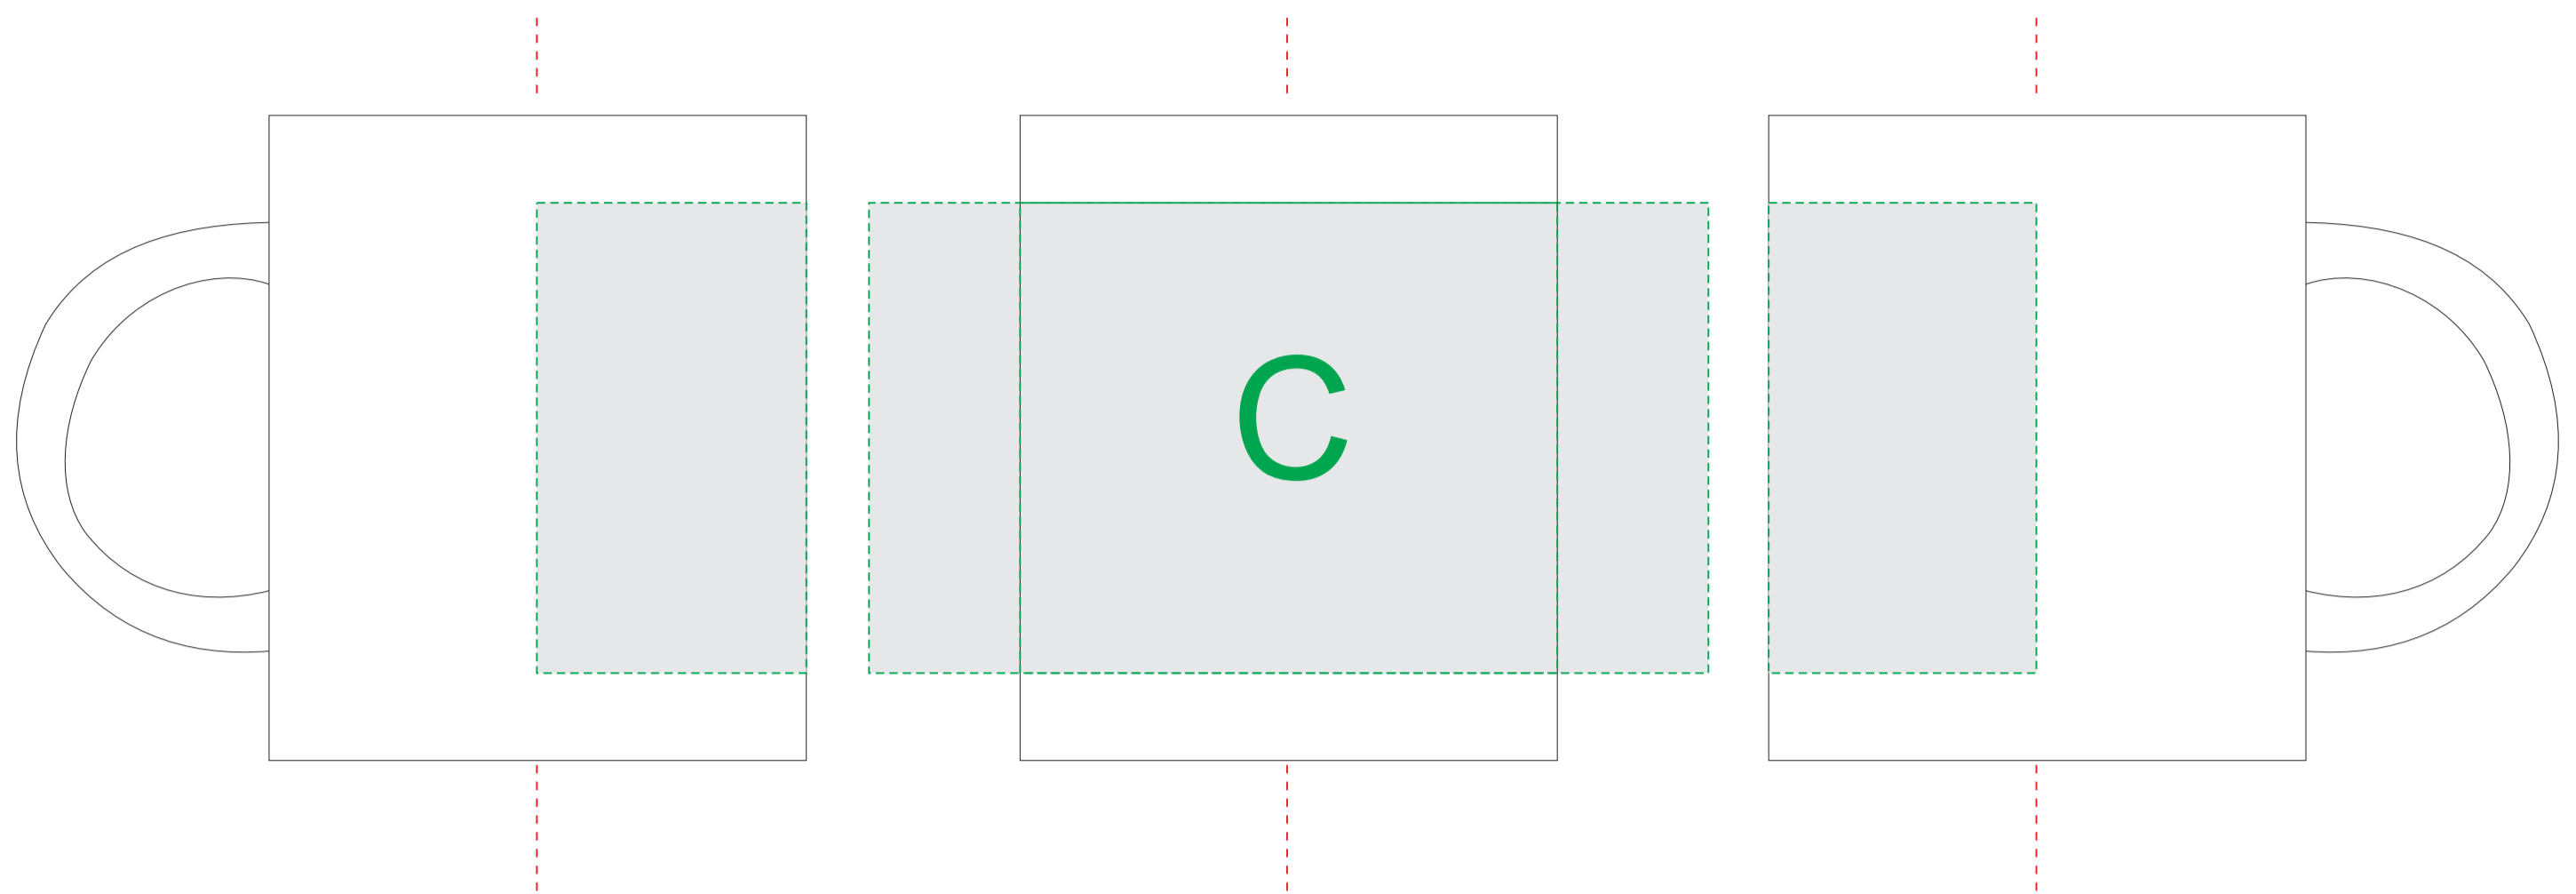

ручка слева

ручка сзади

ручка справа

трафаретная печать (1+0)

деколь

A	Вид нанесения	Макс площадь (Ш*В)
	Деколь	210x85мм

B	Вид нанесения	Макс площадь (Ш*В)
	Тампопечать	35x50мм

C	Вид нанесения	Макс площадь (Ш*В)
	Круговая печать кружки (1+0)	125x70мм

м 1:2