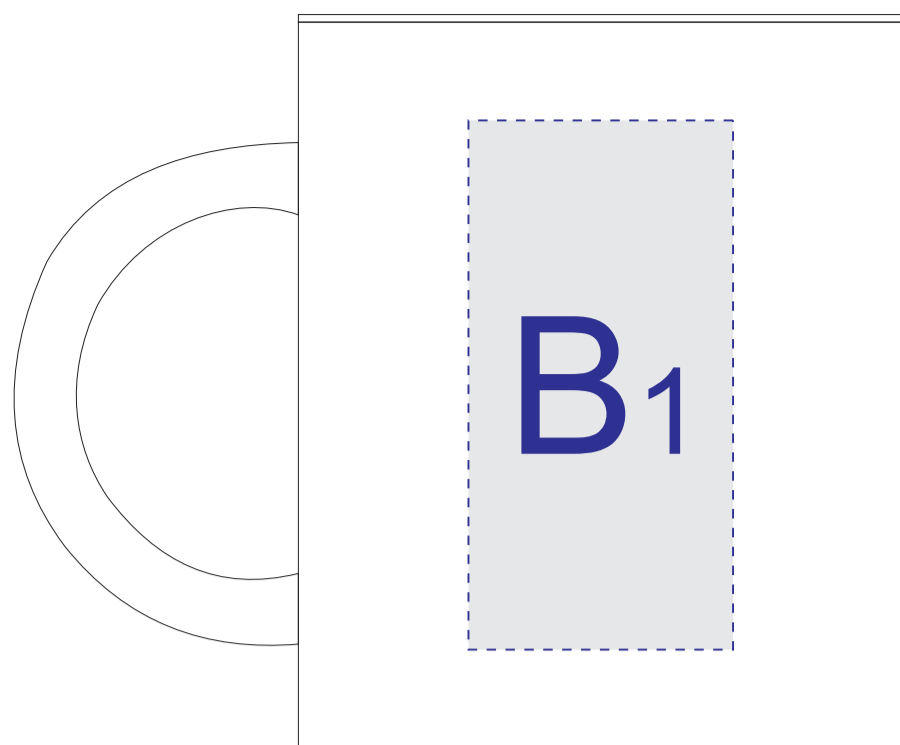

ручка слева

ручка сзади

ручка справа

трафаретная печать (1+0)

деколь

A	Вид нанесения	Макс площадь (Ш*В)
	Деколь	210x85мм

B	Вид нанесения	Макс площадь (Ш*В)
	Тампопечать	35x50мм

C	Вид нанесения	Макс площадь (Ш*В)
	Круговая печать кружки (1+0)	125x70мм