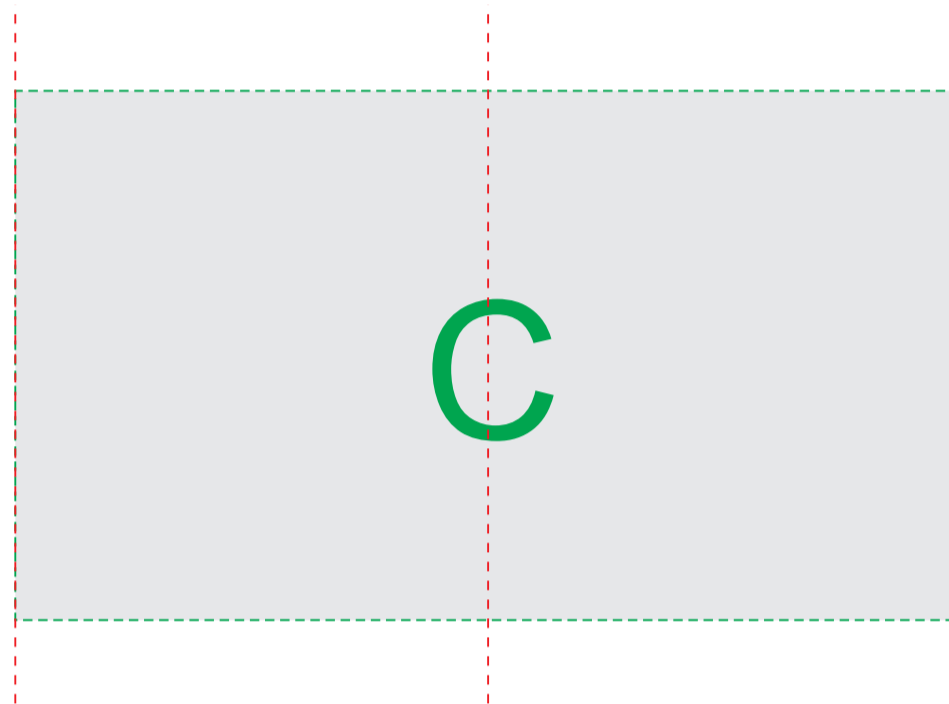

ручка слева

ручка сзади

ручка справа

трафаретная печать (1+0)

деколь

A	Вид нанесения	Макс площадь (Ш*В)
	Деколь	210x85мм

B	Вид нанесения	Макс площадь (Ш*В)
	Тампопечать	35x50мм

C	Вид нанесения	Макс площадь (Ш*В)
	Круговая печать кружки (1+0)	125x70мм