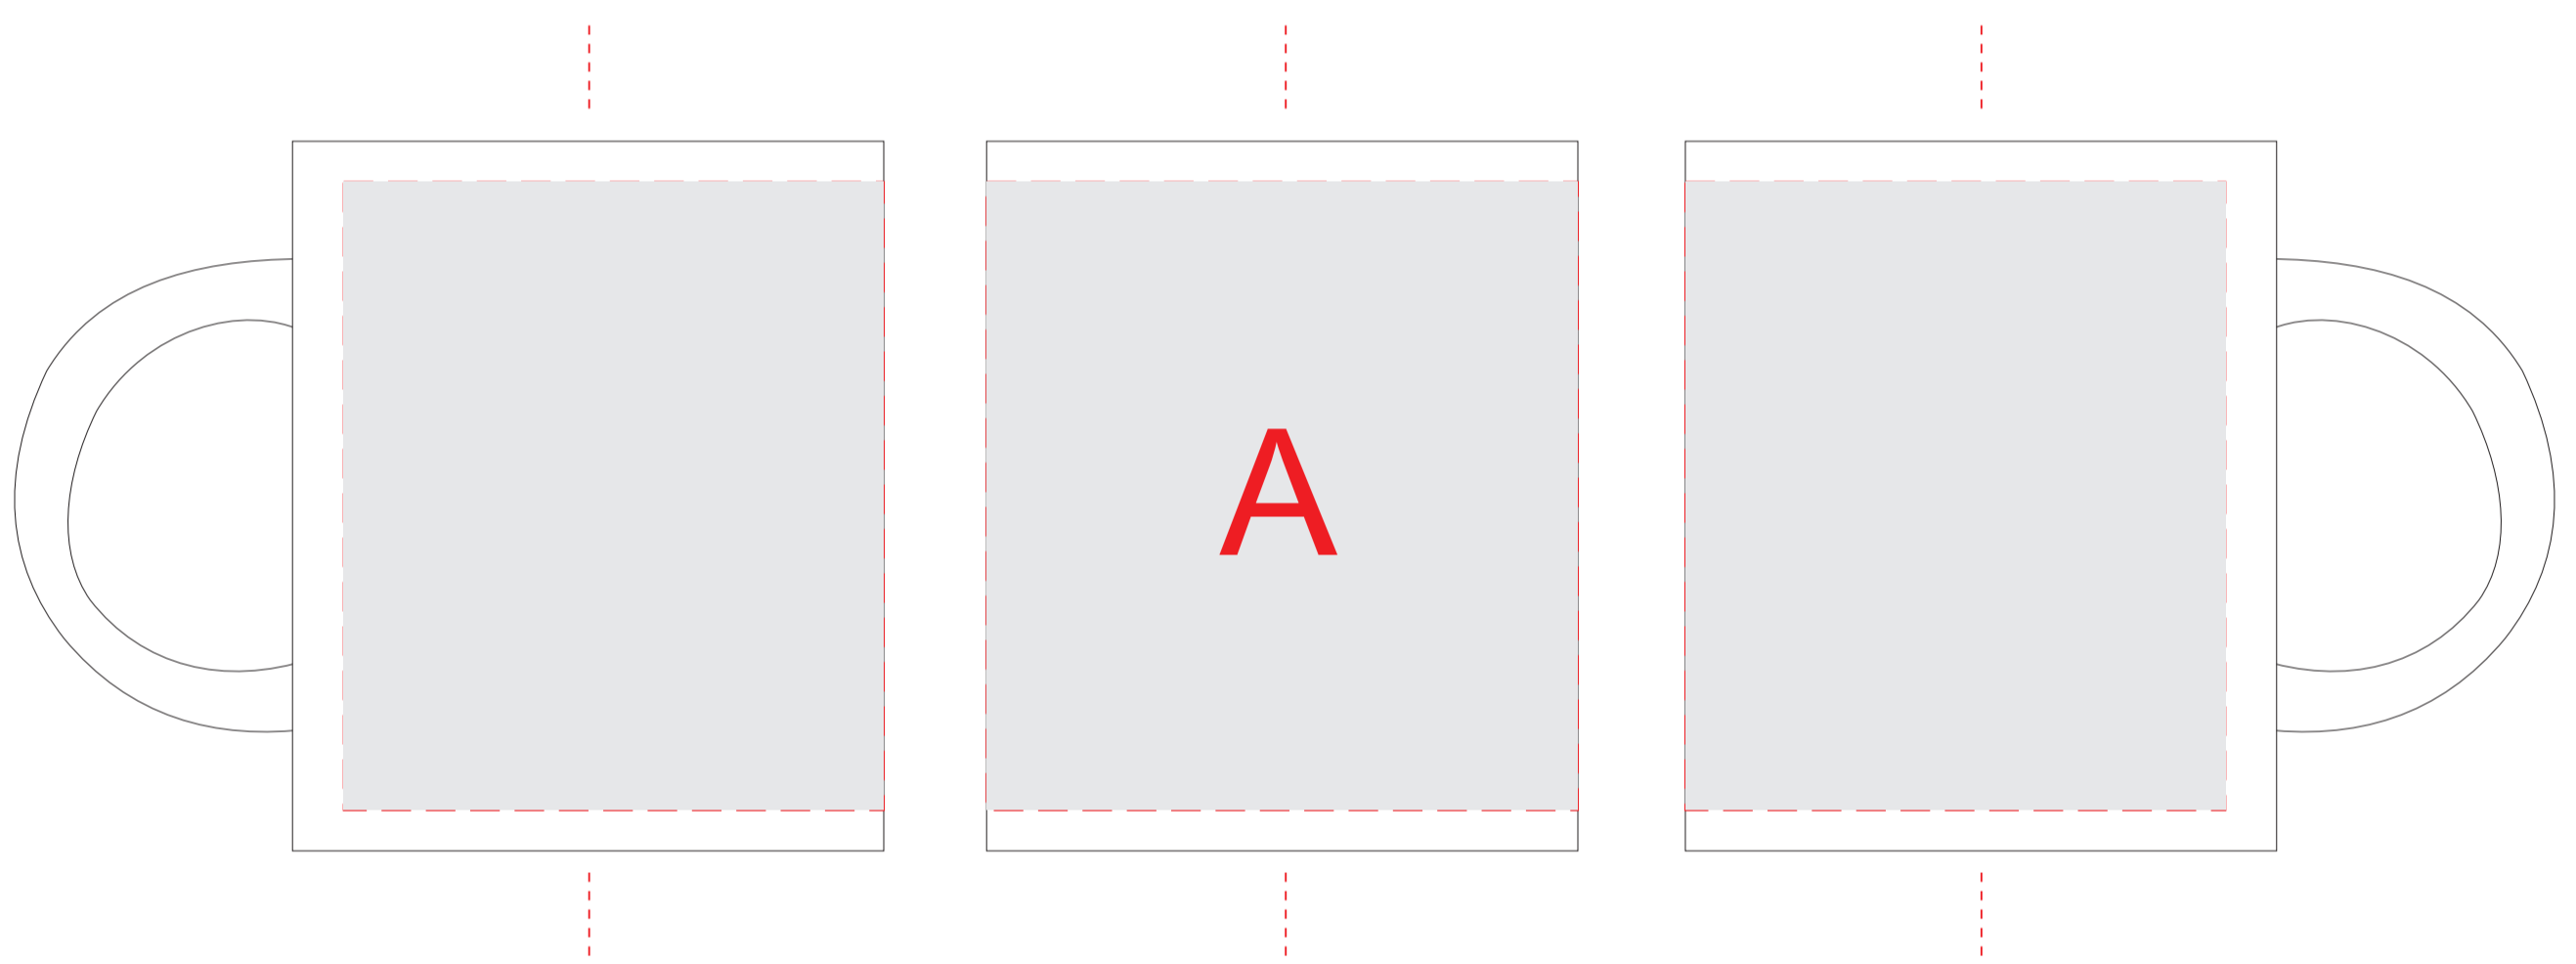

ручка слева

ручка сзади

ручка справа

трафаретная печать (1+0)

деколь

A	Вид нанесения	Макс площадь (Ш*В)
	Деколь	210x85мм

B	Вид нанесения	Макс площадь (Ш*В)
	Тампопечать	35x50мм

C	Вид нанесения	Макс площадь (Ш*В)
	Круговая печать кружки (1+0)	125x70мм

м 1:2