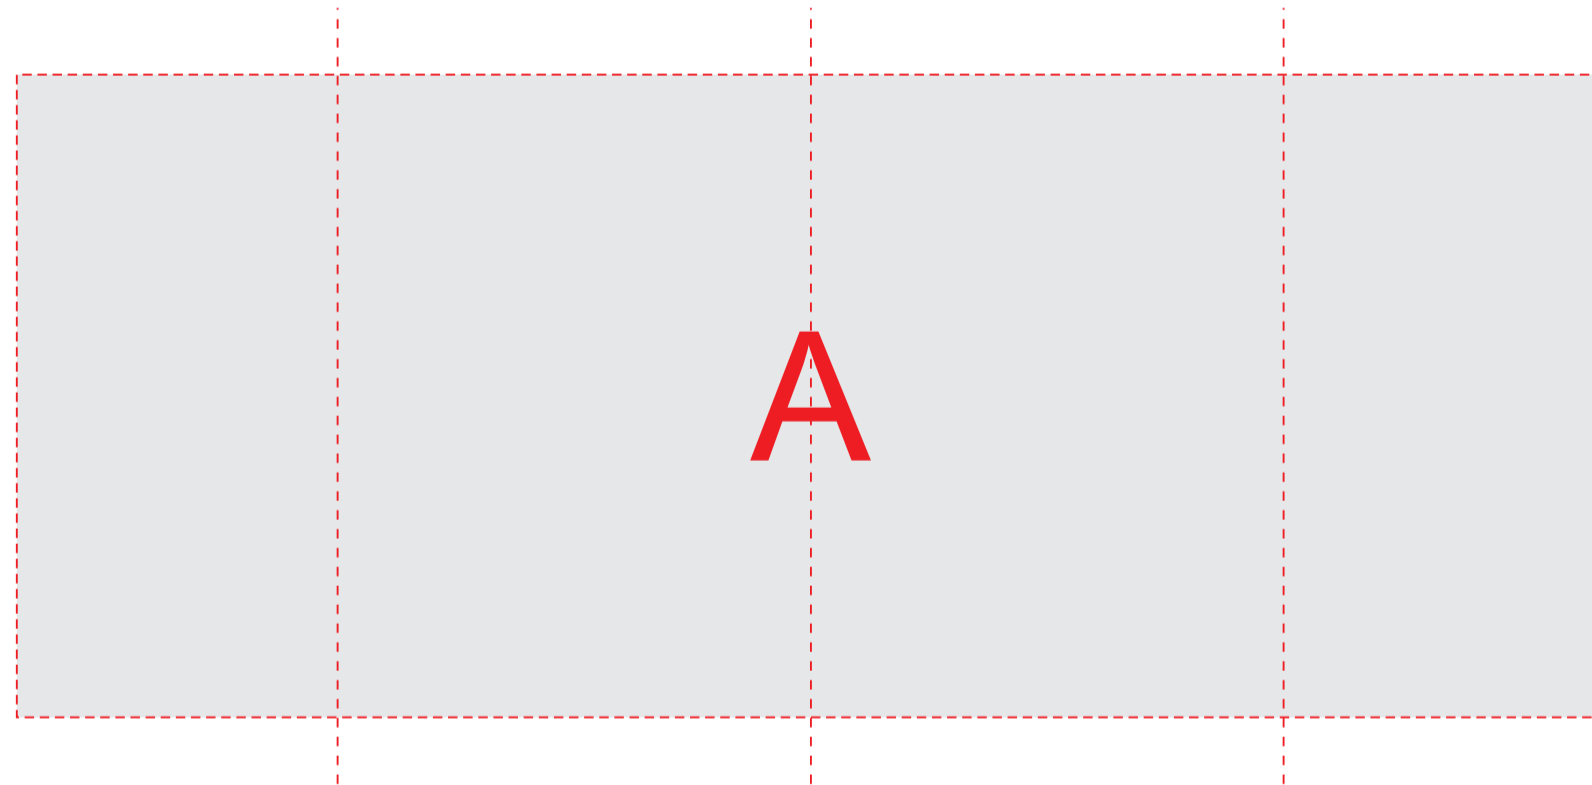

ручка слева

ручка сзади

ручка справа

трафаретная печать (1+0)

деколь

A	Вид нанесения	Макс площадь (Ш*В)
	Деколь	210x85мм

B	Вид нанесения	Макс площадь (Ш*В)
	Тампопечать	35x50мм

C	Вид нанесения	Макс площадь (Ш*В)
	Круговая печать кружки (1+0)	125x70мм