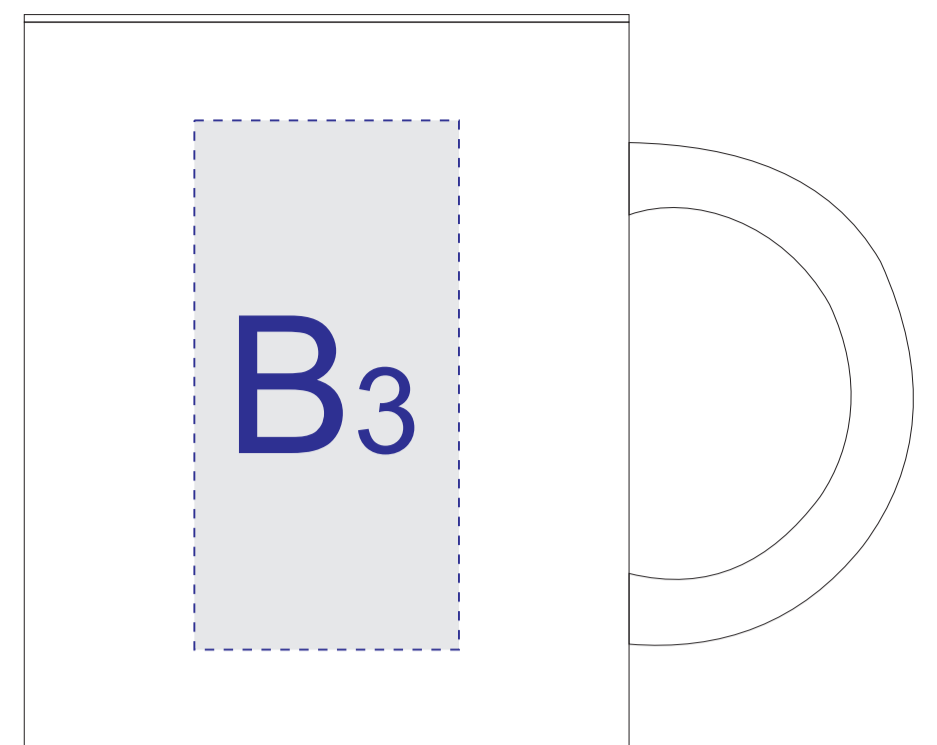

ручка слева

ручка сзади

ручка справа

трафаретная печать (1+0)

деколь

A	Вид нанесения	Макс площадь (Ш*В)
	Деколь	210x85мм

B	Вид нанесения	Макс площадь (Ш*В)
	Тампопечать	35x50мм

C	Вид нанесения	Макс площадь (Ш*В)
	Круговая печать кружки (1+0)	125x70мм