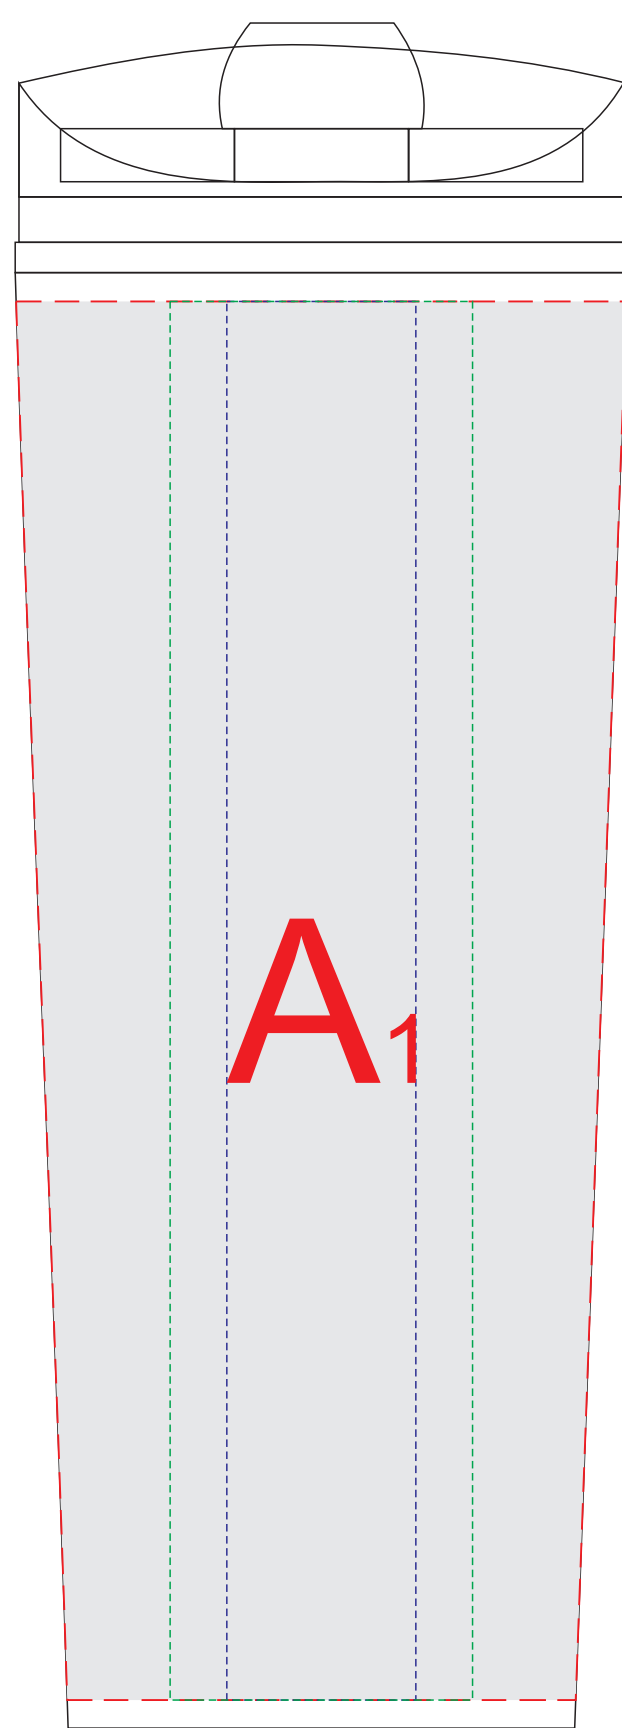

вид спереди

вид сзади

вид справа

вид слева

круговая
уф-печать
231,7x185мм

круговая
трафаретная
печать
231,7x150мм

A	Вид нанесения	Макс площадь (Ш*В)
	УФ печать	25x180мм
	УФ Круговая печать	231,7x185мм
	Тампопечать	40x50мм
	Трафаретная Круговая печать	231,7x150мм

B	Вид нанесения	Макс площадь (Ш*В)
	УФ Круговая печать	231,7x185мм
	Тампопечать	40x50мм
	Трафаретная Круговая печать	231,7x150мм