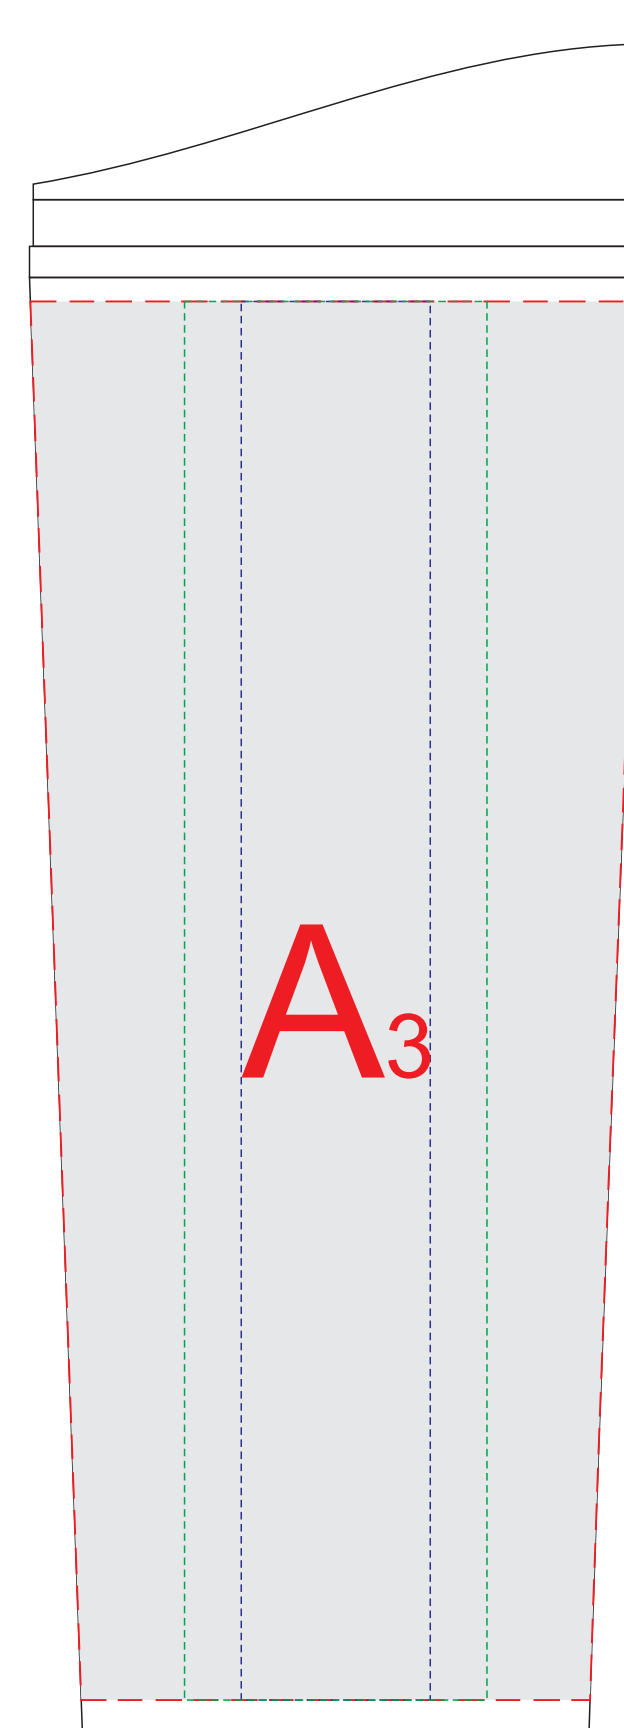

вид спереди

вид сзади

вид справа

вид слева

круговая
уф-печать
231,7x185мм

круговая
трафаретная
печать
231,7x150мм

A	Вид нанесения	Макс площадь (Ш*В)
	УФ печать	25x180мм
	УФ Круговая печать	231,7x185мм
	Тампопечать	40x50мм
	Трафаретная Круговая печать	231,7x150мм

B	Вид нанесения	Макс площадь (Ш*В)
	УФ Круговая печать	231,7x185мм
	Тампопечать	40x50мм
	Трафаретная Круговая печать	231,7x150мм