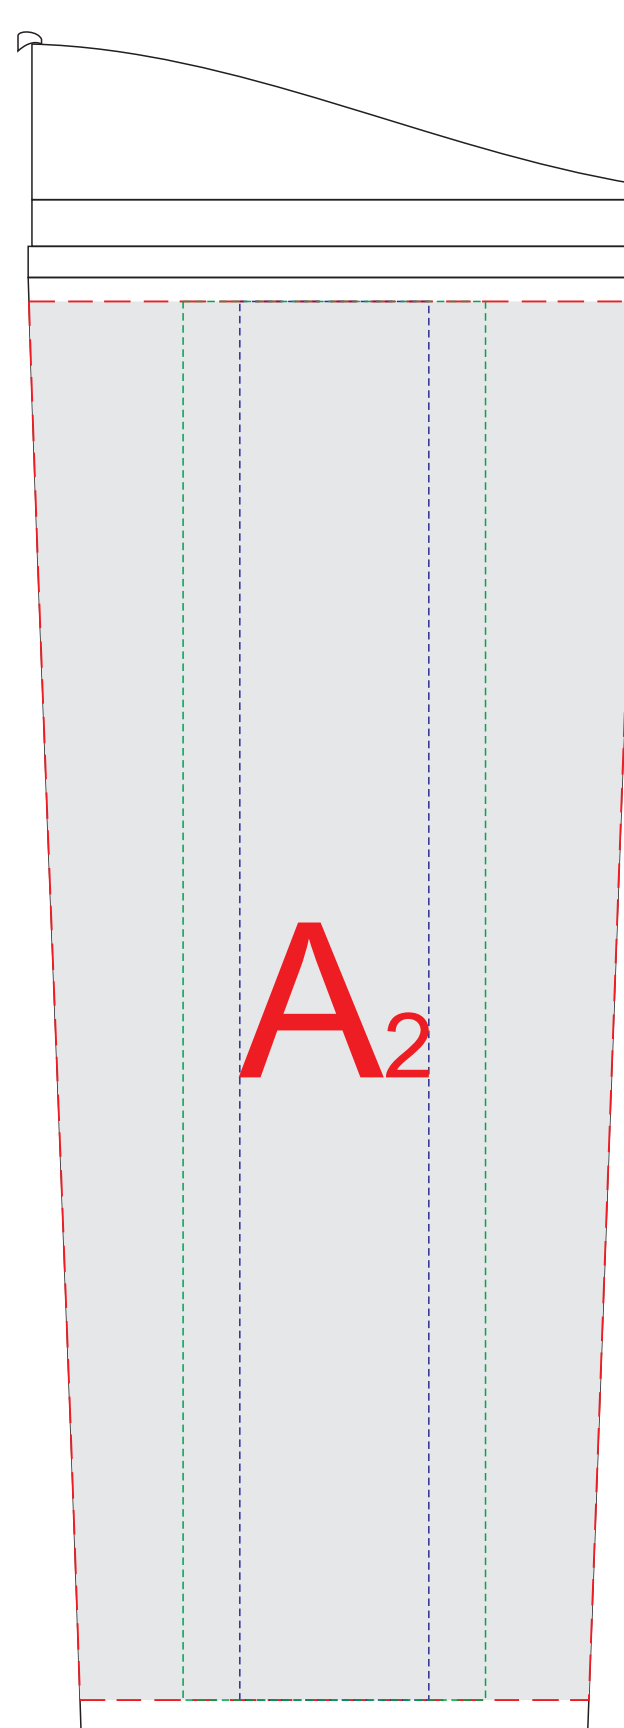

вид спереди

вид сзади

вид справа

вид слева

круговая
уф-печать
231,7x185мм

круговая
трафаретная
печать
231,7x150мм

A	Вид нанесения	Макс площадь (Ш*В)
	УФ печать	25x180мм
	УФ Круговая печать	231,7x185мм
	Тампопечать	40x50мм
	Трафаретная Круговая печать	231,7x150мм

B	Вид нанесения	Макс площадь (Ш*В)
	УФ Круговая печать	231,7x185мм
	Тампопечать	40x50мм
	Трафаретная Круговая печать	231,7x150мм