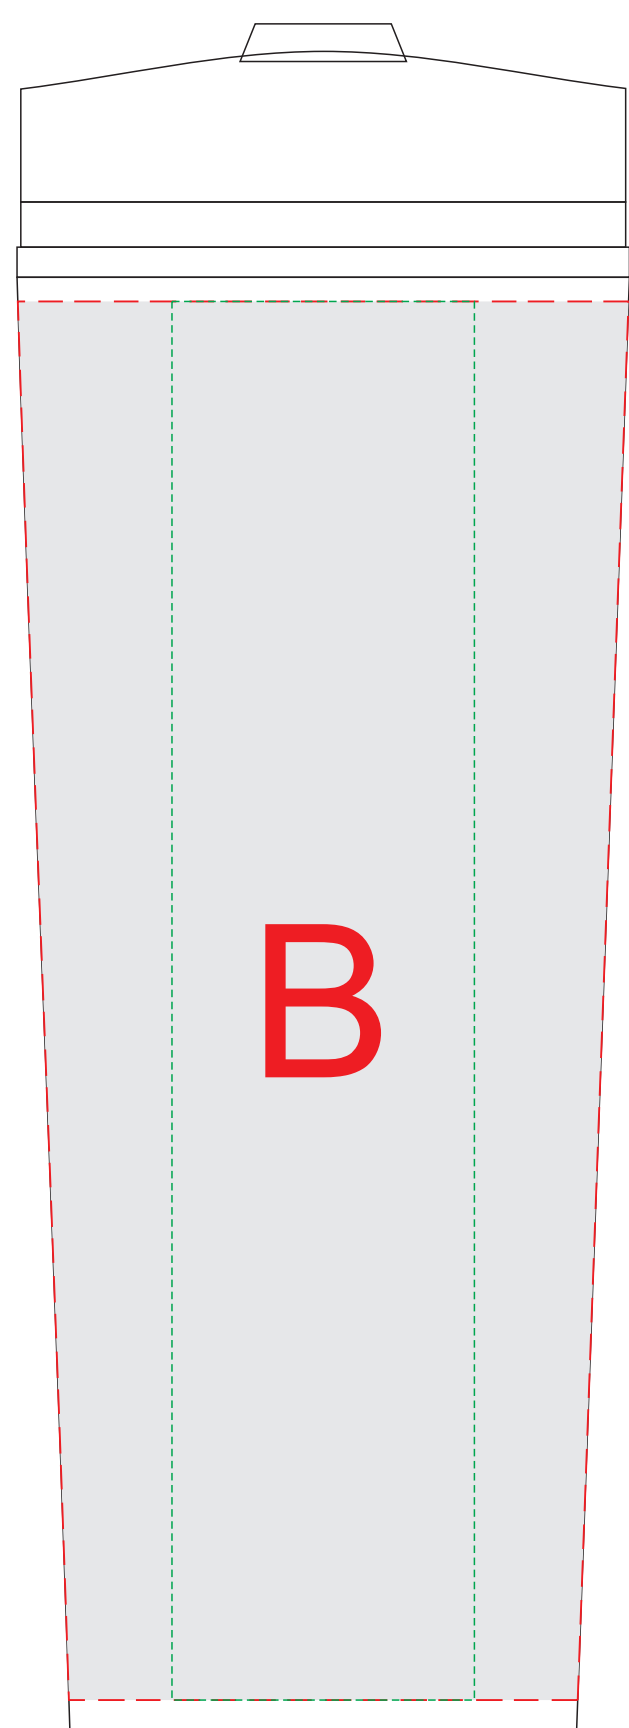

вид спереди

вид сзади

вид справа

вид слева

круговая
уф-печать
231,7x185мм

круговая
трафаретная
печать
231,7x150мм

A	Вид нанесения	Макс площадь (Ш*В)
	УФ печать	25x180мм
	УФ Круговая печать	231,7x185мм
	Тампопечать	40x50мм
	Трафаретная Круговая печать	231,7x150мм

B	Вид нанесения	Макс площадь (Ш*В)
	УФ Круговая печать	231,7x185мм
	Тампопечать	40x50мм
	Трафаретная Круговая печать	231,7x150мм