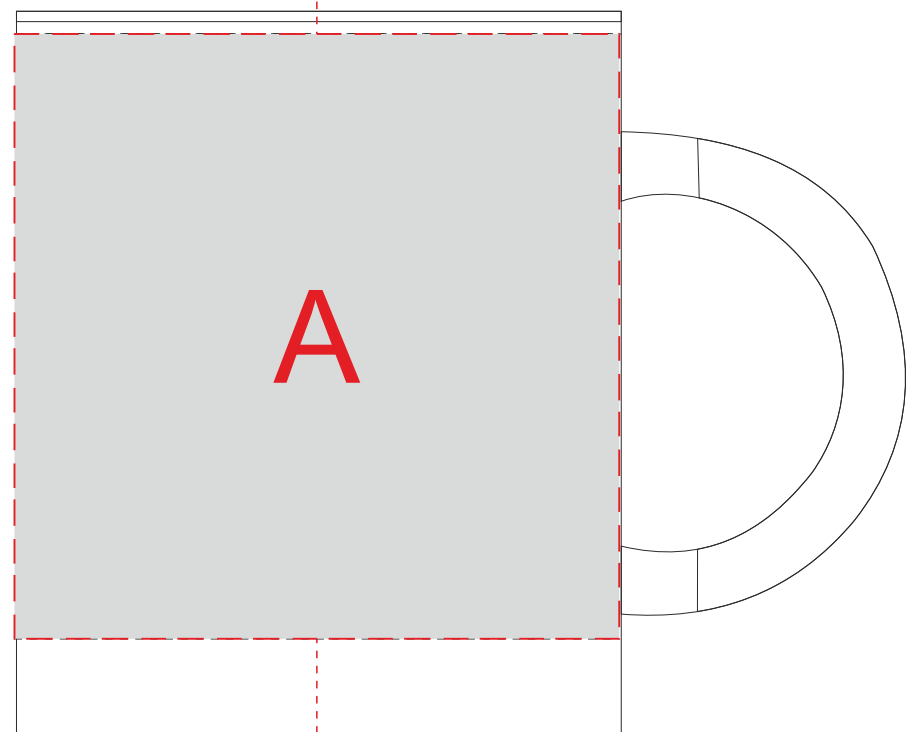

центр

центр

A	Вид нанесения	Макс площадь (Ш*В)
	Сублимация	200x80мм