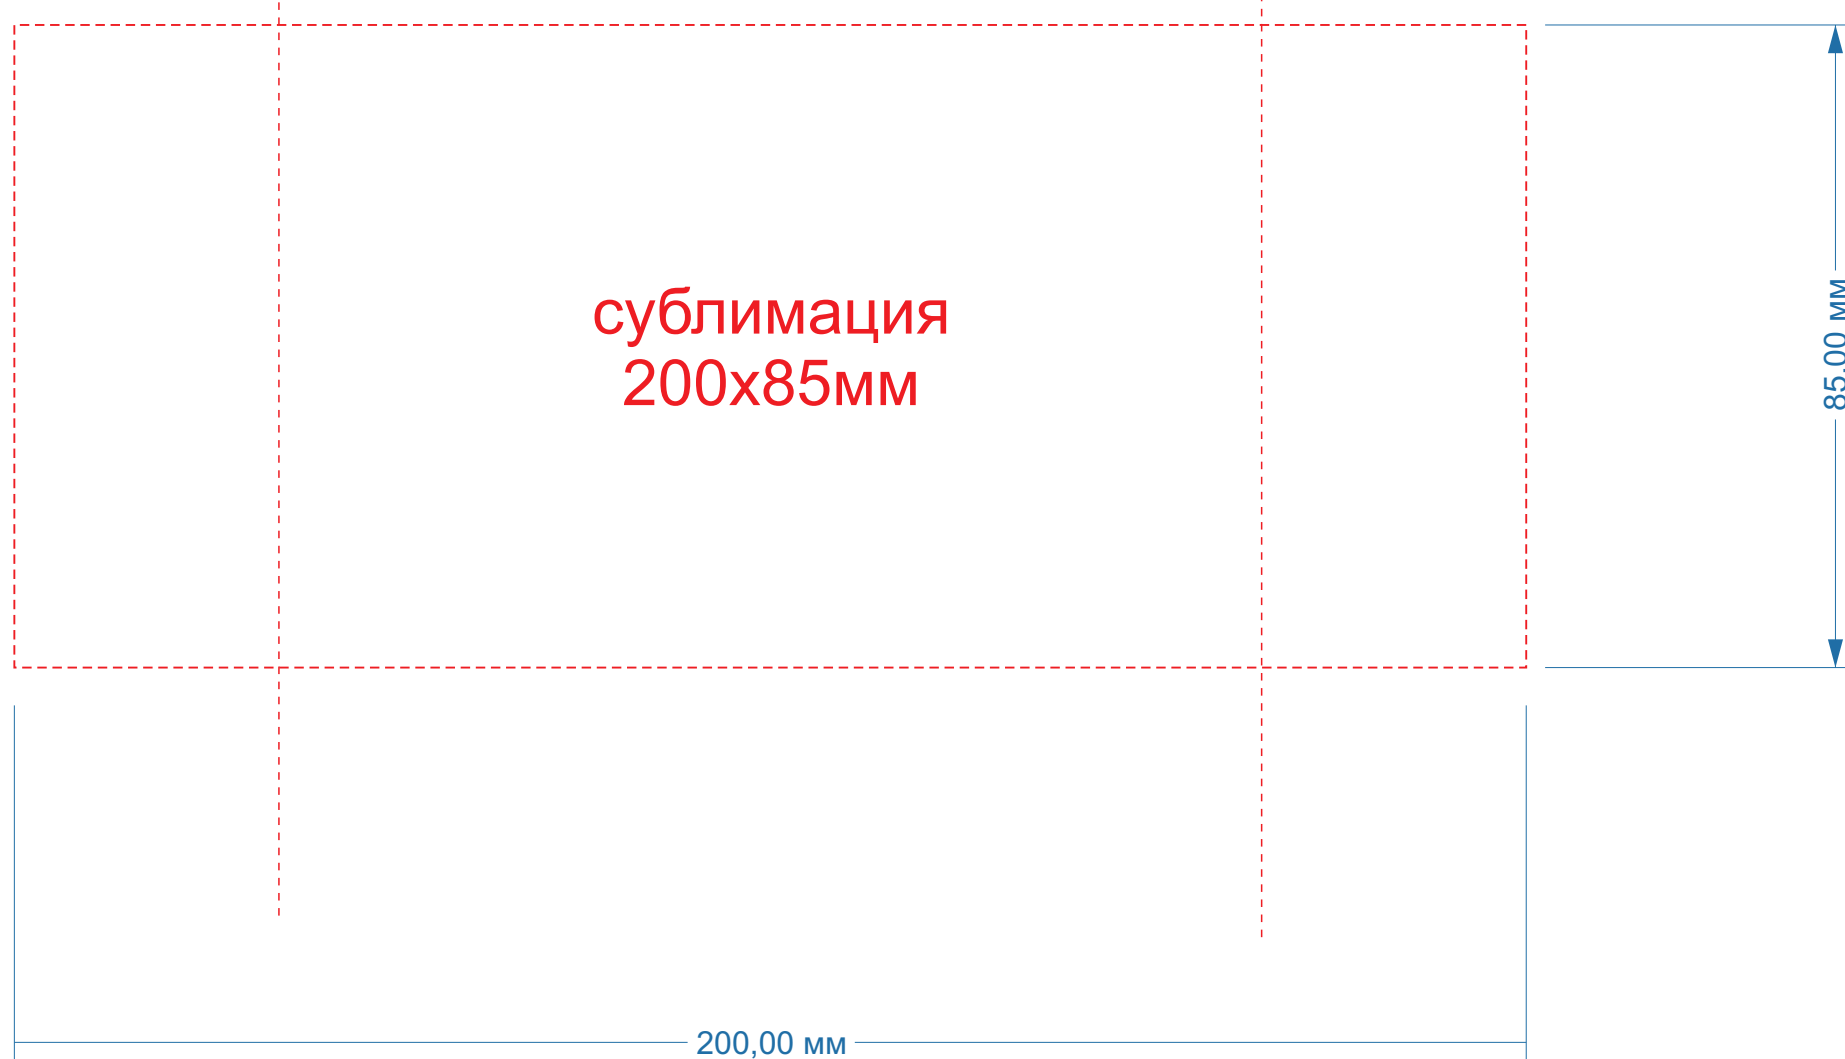

центр

центр

А	Вид нанесения	Макс площадь (Ш*В)
	Сублимация	200x85мм