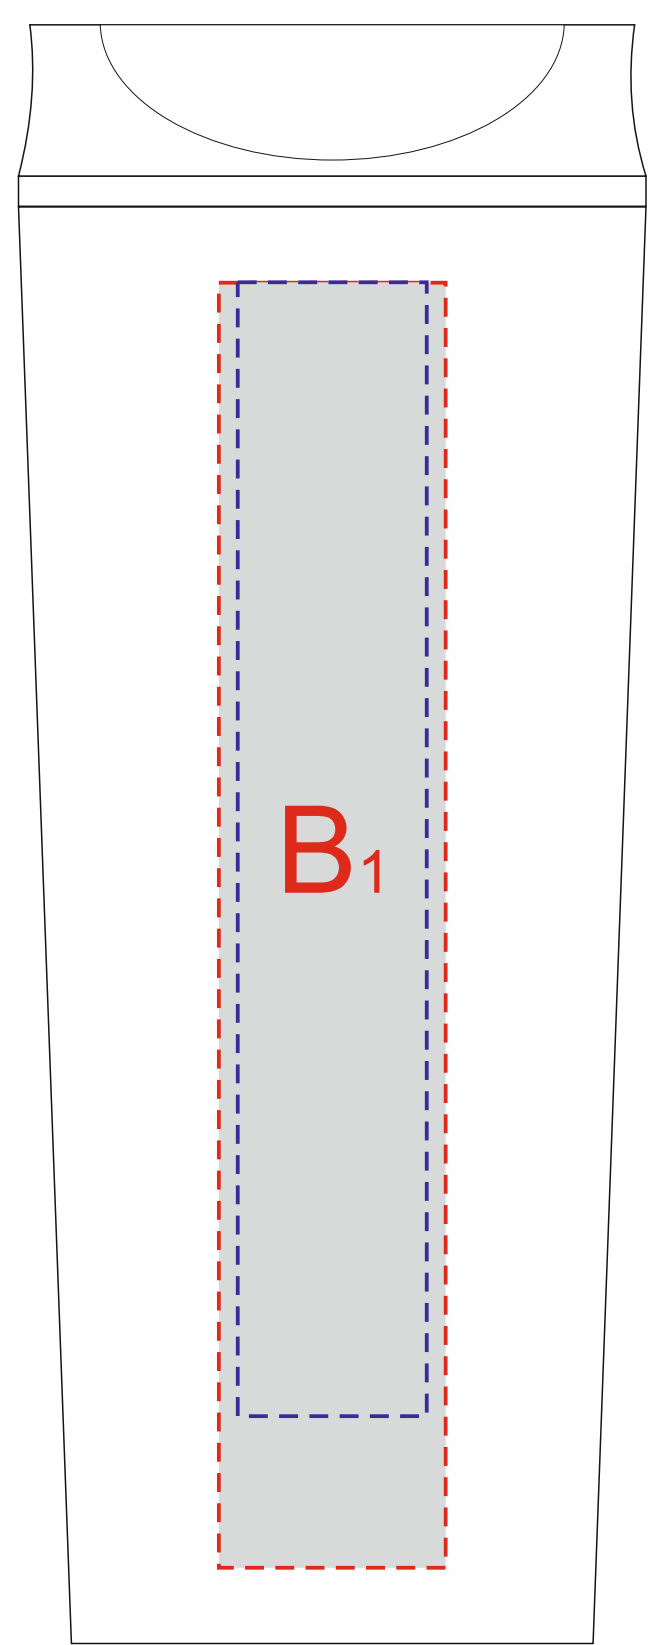

Вид спереди

Вид сзади

Вид слева

Вид справа

образец для круговой печати

Вид спереди

Вид сзади

Вид слева

Вид справа

| A | Вид нанесения | Макс площадь (Ш*В) |
|---|-----------------------------|--------------------|
| | Круговая трафаретная печать | 240,8x120мм |
| | Круговая УФ печать | 245,3x186мм |

| B | Вид нанесения | Макс площадь (Ш*В) |
|---|---------------|--------------------|
| | Тампопечать | 30x50мм |
| | УФ печать | 25x150мм |