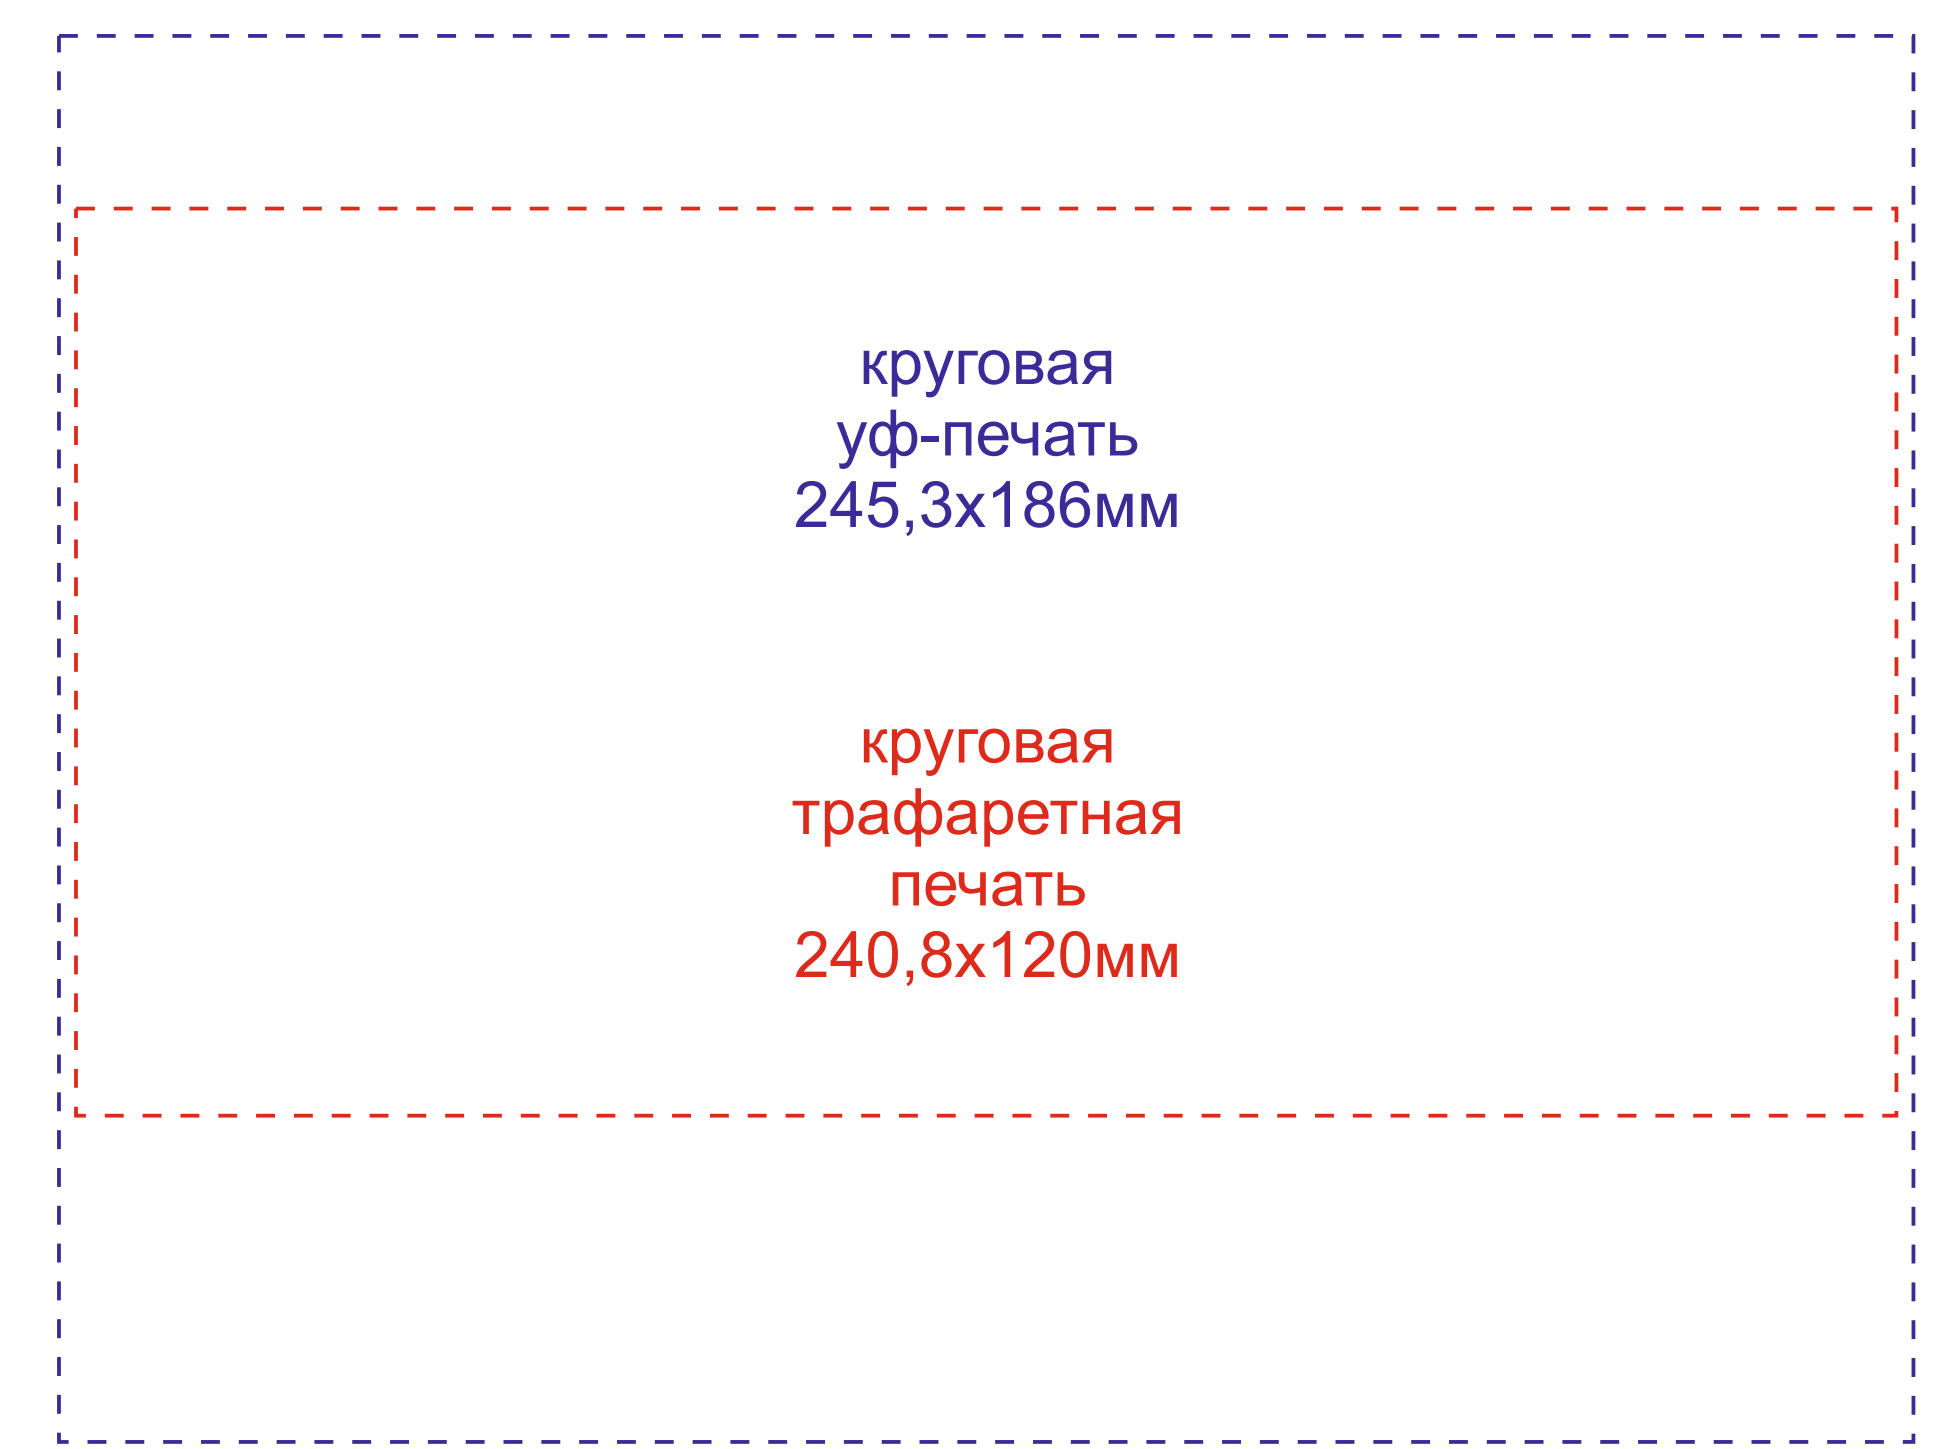

Вид спереди

Вид сзади

Вид слева

Вид справа

образец для круговой печати

Вид спереди

Вид сзади

Вид слева

Вид справа

| A | Вид нанесения | Макс площадь (Ш*В) |
|---|-----------------------------|--------------------|
| | Круговая трафаретная печать | 240,8x120мм |
| | Круговая УФ печать | 245,3x186мм |

| B | Вид нанесения | Макс площадь (Ш*В) |
|---|---------------|--------------------|
| | Тампопечать | 30x50мм |
| | УФ печать | 25x150мм |