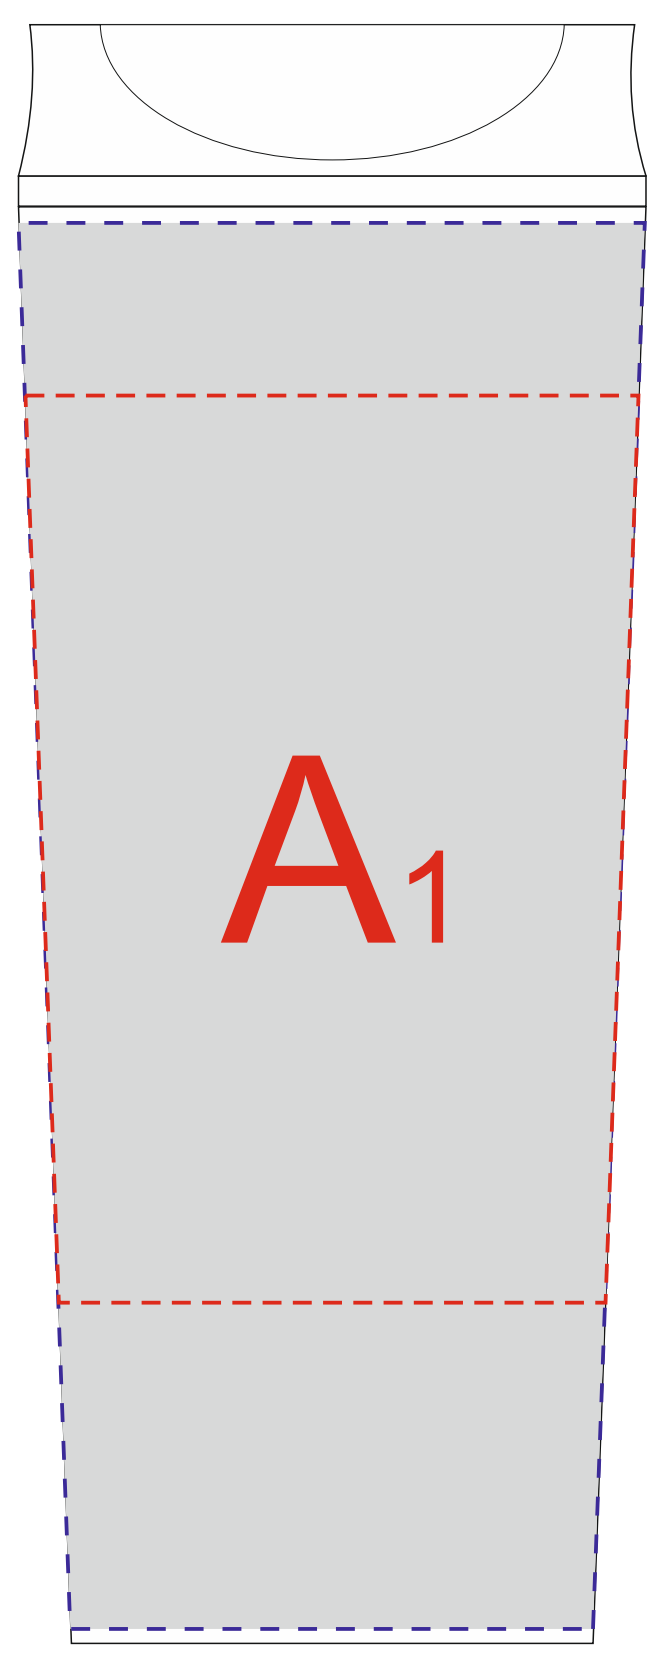

Вид спереди

Вид сзади

Вид слева

Вид справа

образец для круговой печати

Вид спереди

Вид сзади

Вид слева

Вид справа

| A | Вид нанесения | Макс площадь (Ш*В) |
|---|-----------------------------|--------------------|
| | Круговая трафаретная печать | 240,8x120мм |
| | Круговая УФ печать | 245,3x186мм |

| B | Вид нанесения | Макс площадь (Ш*В) |
|---|---------------|--------------------|
| | Тампопечать | 30x50мм |
| | УФ печать | 25x150мм |