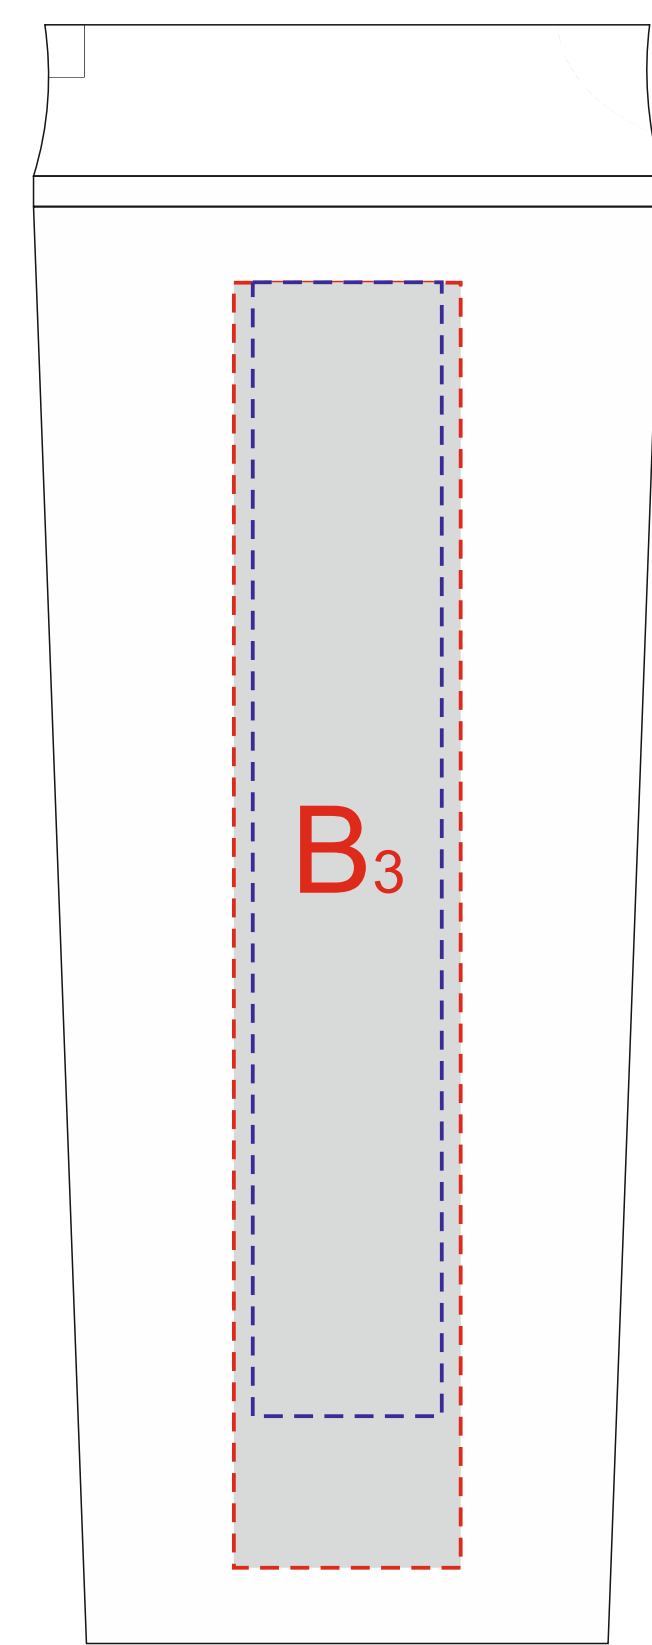

Вид спереди

Вид сзади

Вид слева

Вид справа

образец для круговой печати

Вид спереди

Вид сзади

Вид слева

Вид справа

| A | Вид нанесения | Макс площадь (Ш*В) |
|---|-----------------------------|--------------------|
| | Круговая трафаретная печать | 240,8x120мм |
| | Круговая УФ печать | 245,3x186мм |

| B | Вид нанесения | Макс площадь (Ш*В) |
|---|---------------|--------------------|
| | Тампопечать | 30x50мм |
| | УФ печать | 25x150мм |