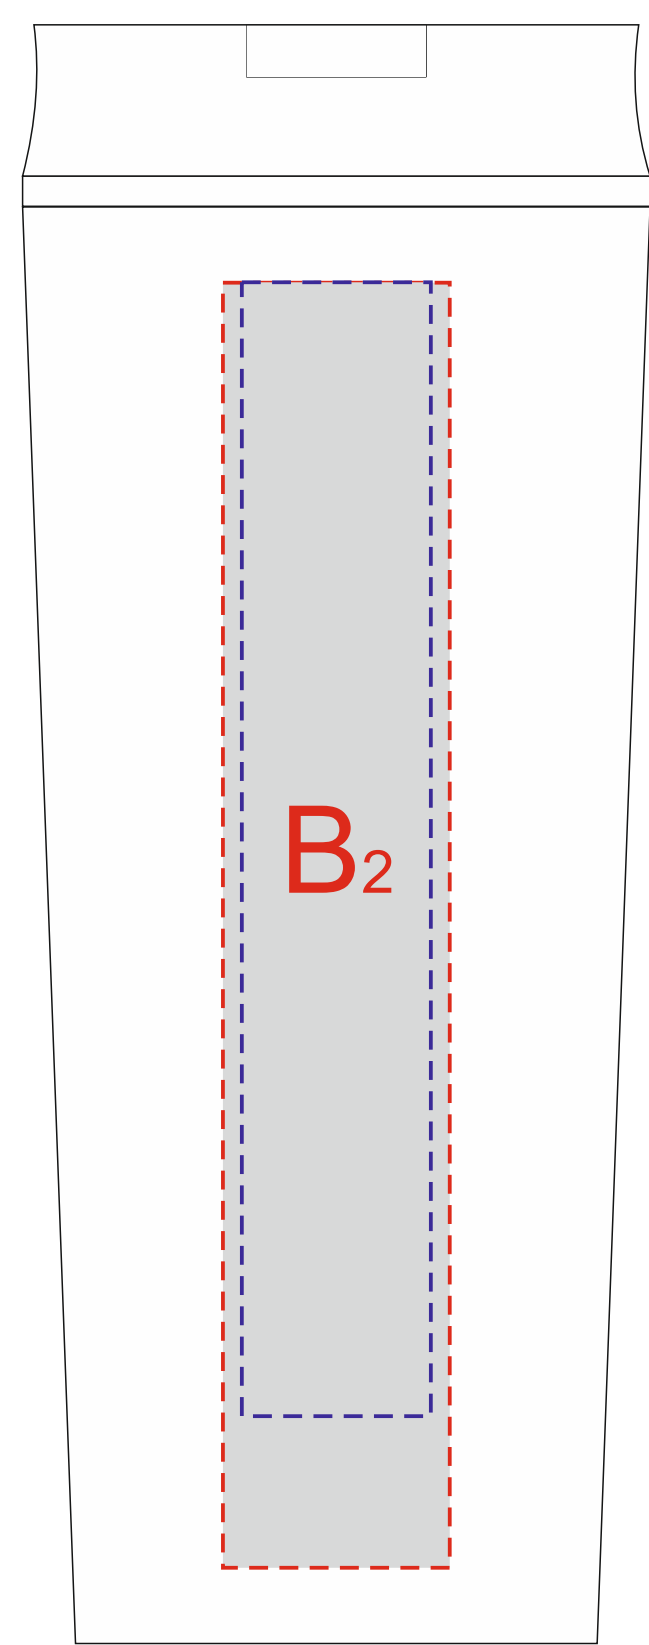

Вид спереди

Вид сзади

Вид слева

Вид справа

образец для круговой печати

Вид спереди

Вид сзади

Вид слева

Вид справа

| A | Вид нанесения | Макс площадь (Ш*В) |
|---|-----------------------------|--------------------|
| | Круговая трафаретная печать | 240,8x120мм |
| | Круговая УФ печать | 245,3x186мм |

| B | Вид нанесения | Макс площадь (Ш*В) |
|---|---------------|--------------------|
| | Тампопечать | 30x50мм |
| | УФ печать | 25x150мм |