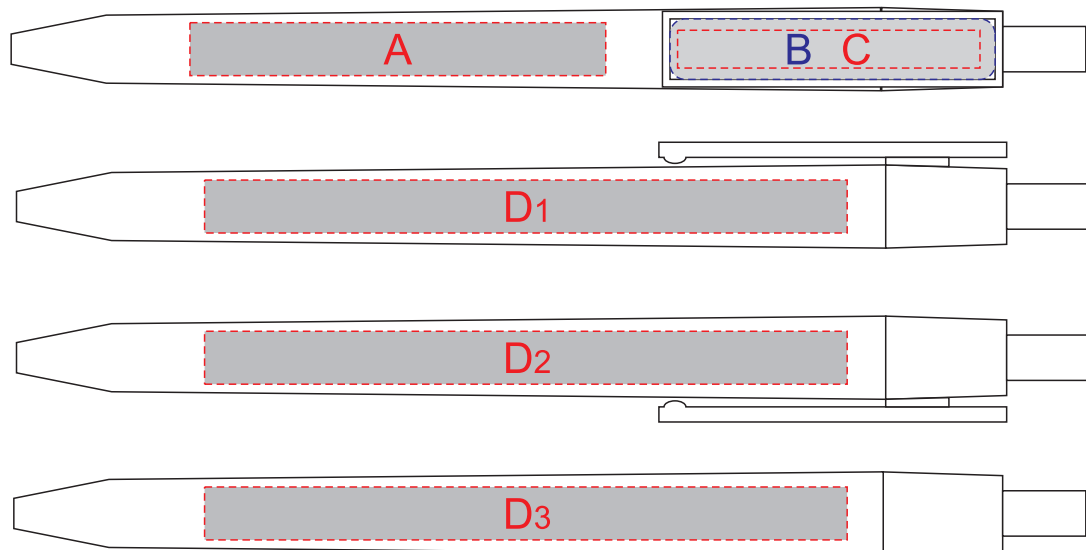

Арт. 13483

образец для круговой трафаретной печати

A	Вид нанесения	Макс площадь (Ш*В)
	Тампопечать	50x7мм
B	Вид нанесения	Макс площадь (Ш*В)
	Смола	43x8мм
C	Вид нанесения	Макс площадь (Ш*В)
	Тампопечать	40x5мм
D	Вид нанесения	Макс площадь (Ш*В)
	Тампопечать	50x7мм
	Уф-печать	85x7мм
E	Вид нанесения	Макс площадь (Ш*В)
	Круговая трафаретная печать	50x30,7мм