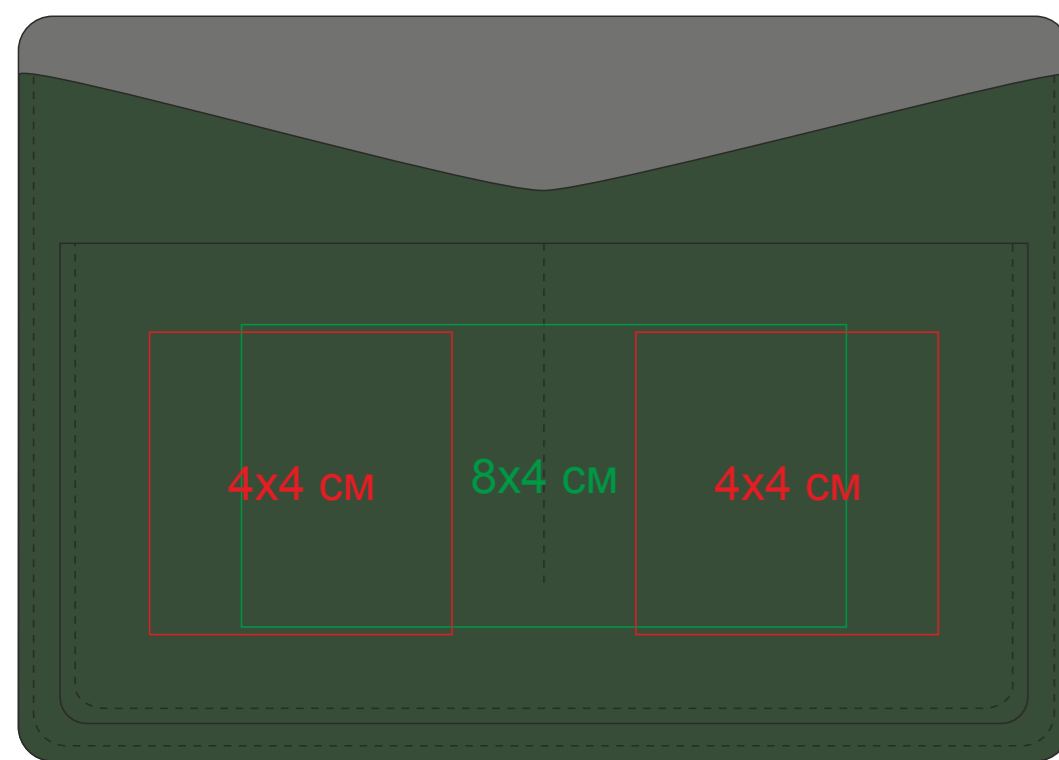

Холдер для паспорта и карт "Emotion" арт. 34012

Метод нанесения: тиснение блинт, тиснение фольгой, уф-печать (Макет не должен быть плашкой)

34012/08

лицо

оборот

34012/11

лицо

оборот

34012/15

лицо

оборот

34012/22

лицо

оборот

34012/24

лицо

оборот