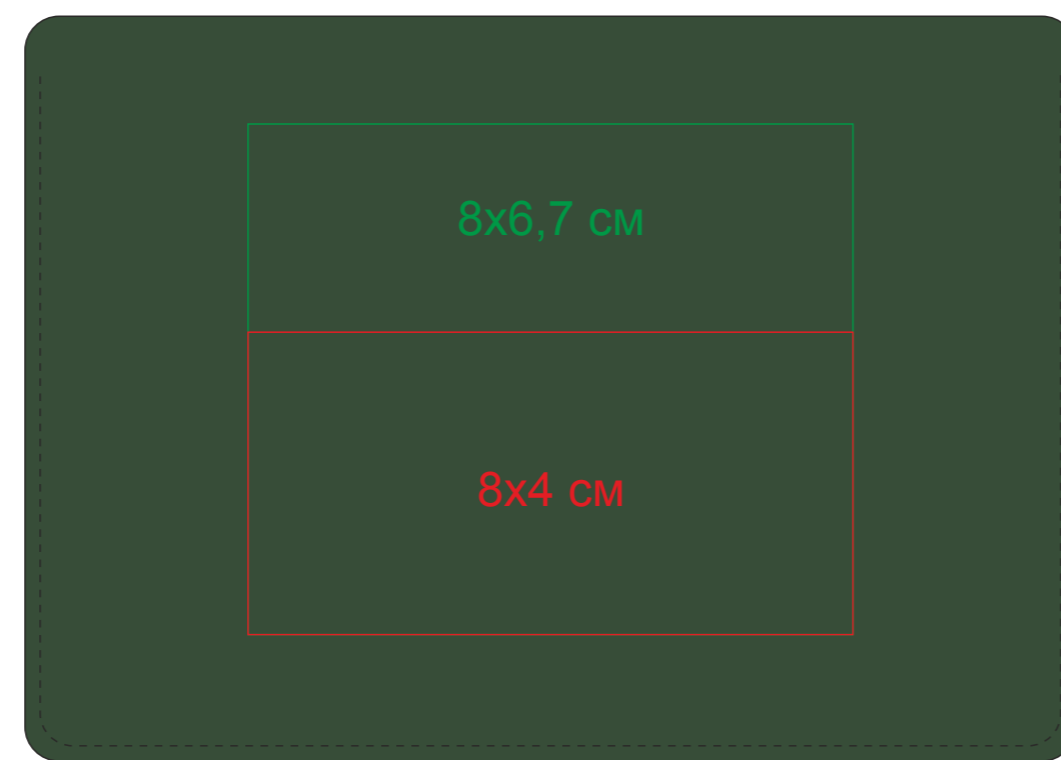

Холдер для паспорта и карт "Emotion" арт. 34012

Метод нанесения: тиснение блинт, тиснение фольгой, уф-печать (Макет не должен быть плашкой)

34012/08

лицо

оборот

34012/11

лицо

оборот

34012/15

лицо

оборот

34012/22

лицо

оборот

34012/24

лицо

оборот