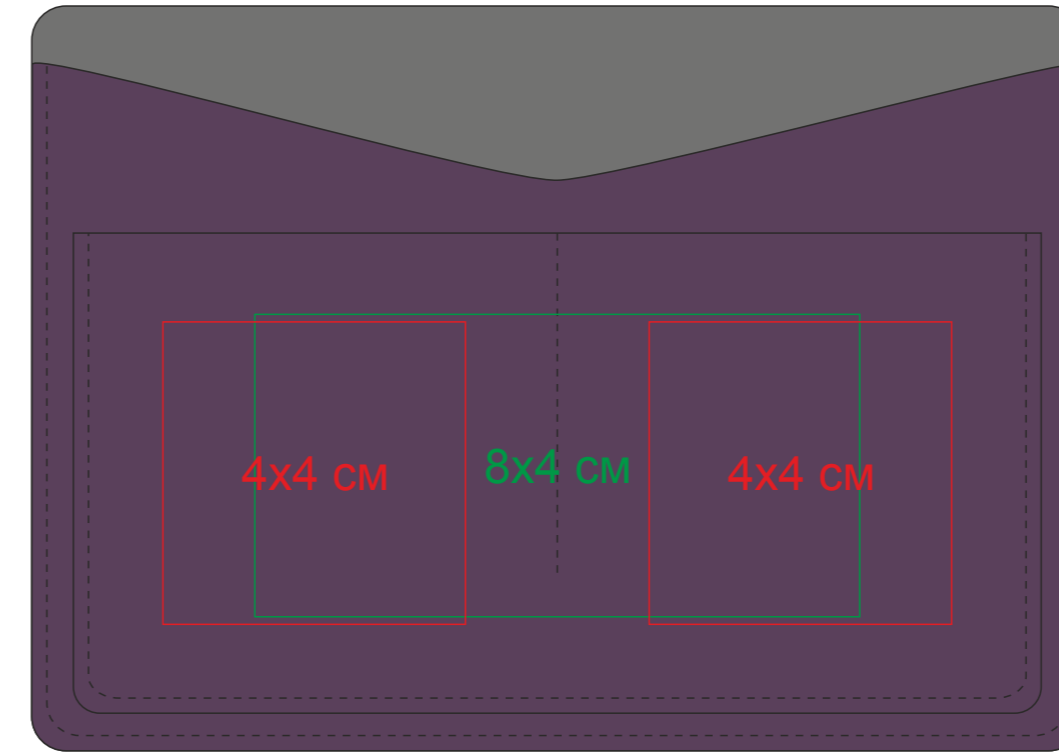

Холдер для паспорта и карт "Emotion" арт. 34012

Метод нанесения: тиснение блинт, тиснение фольгой, уф-печать (Макет не должен быть плашкой)

34012/08

лицо

оборот

34012/11

лицо

оборот

34012/15

лицо

оборот

34012/22

лицо

оборот

34012/24

лицо

оборот