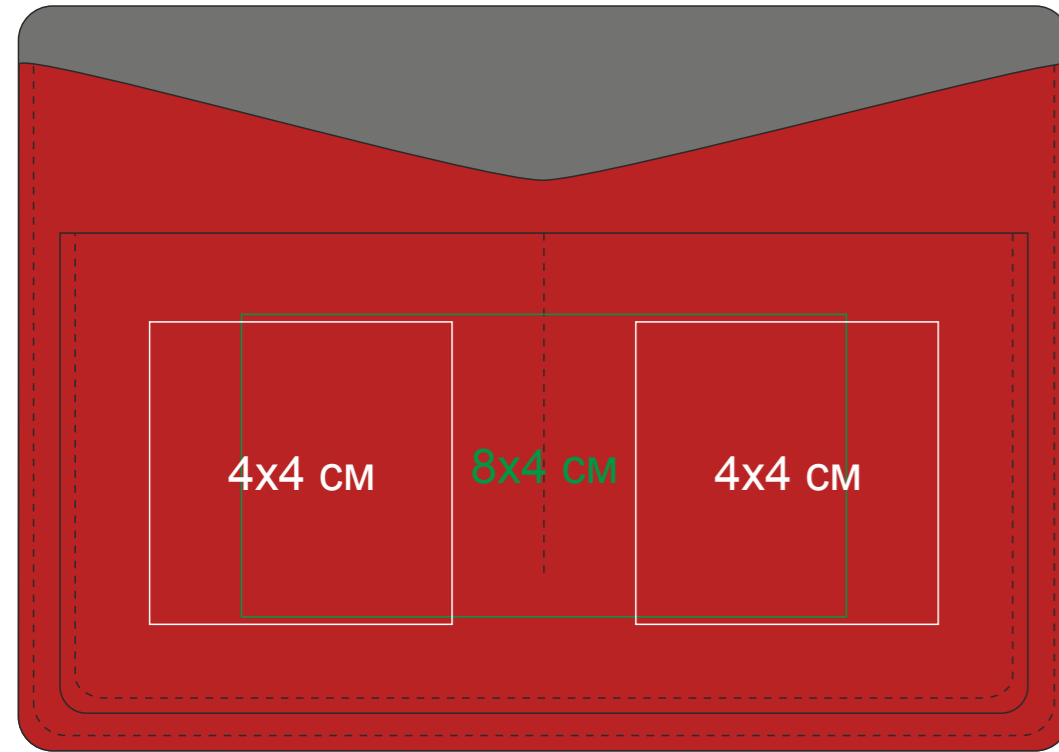

Холдер для паспорта и карт "Emotion" арт. 34012

Метод нанесения: тиснение блинт, тиснение фольгой, уф-печать (Макет не должен быть плашкой)

34012/08

лицо

оборот

34012/11

лицо

оборот

34012/15

лицо

оборот

34012/22

лицо

оборот

34012/24

лицо

оборот