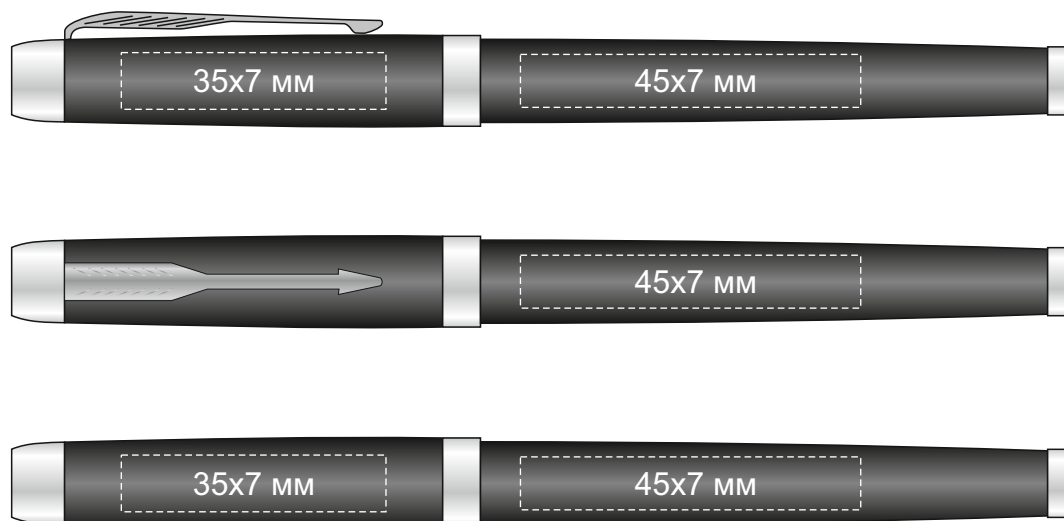

Арт. 1931658

Гравировка золото

Металостикер  
65x40 мм

Шильд Спектрум  
65x40 мм

PARKER

EST. 1888

Металостикер  
65x40 мм

Шильд Спектрум  
65x40 мм