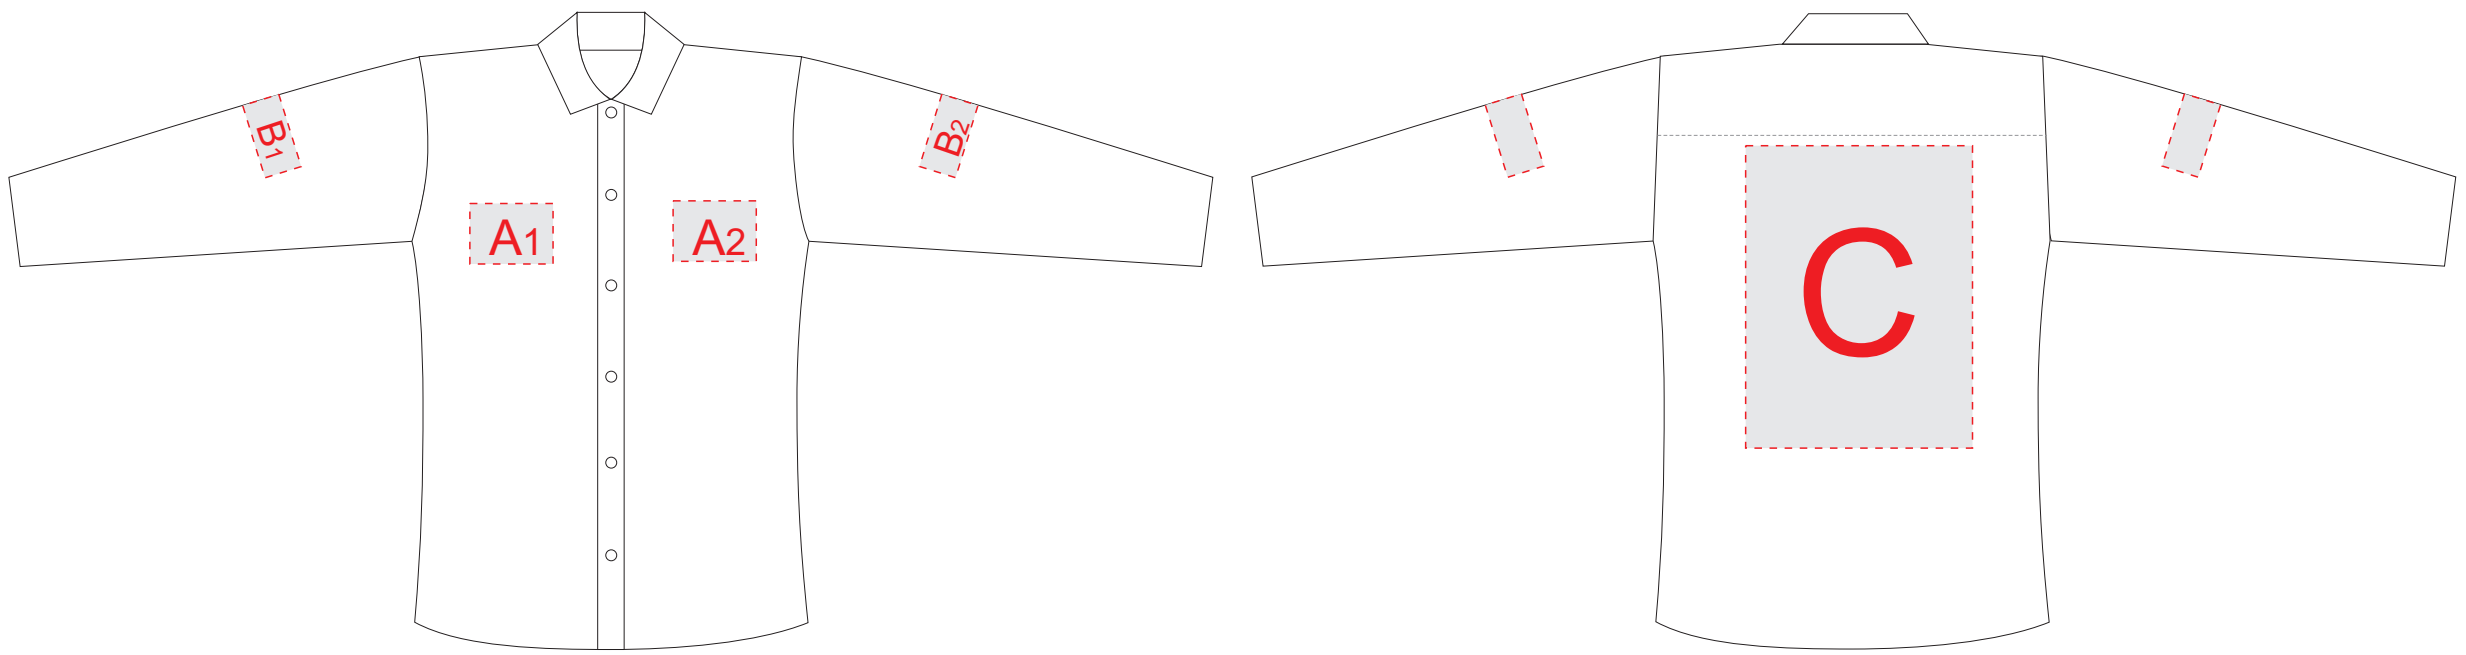

вид спереди

вид сзади

А	Вид нанесения	Макс площадь (Ш*В)
	Трафаретная печать	110x80мм
	Термотрансфер	110x80мм
	Вышивка	110x80мм

В	Вид нанесения	Макс площадь (Ш*В)
	Трафаретная печать	100x50мм
	Термотрансфер	100x50мм
	Вышивка	100x50мм

С	Вид нанесения	Макс площадь (Ш*В)
	Трафаретная печать	300x400мм
	Термотрансфер	300x400мм
	Вышивка	250x230хмм