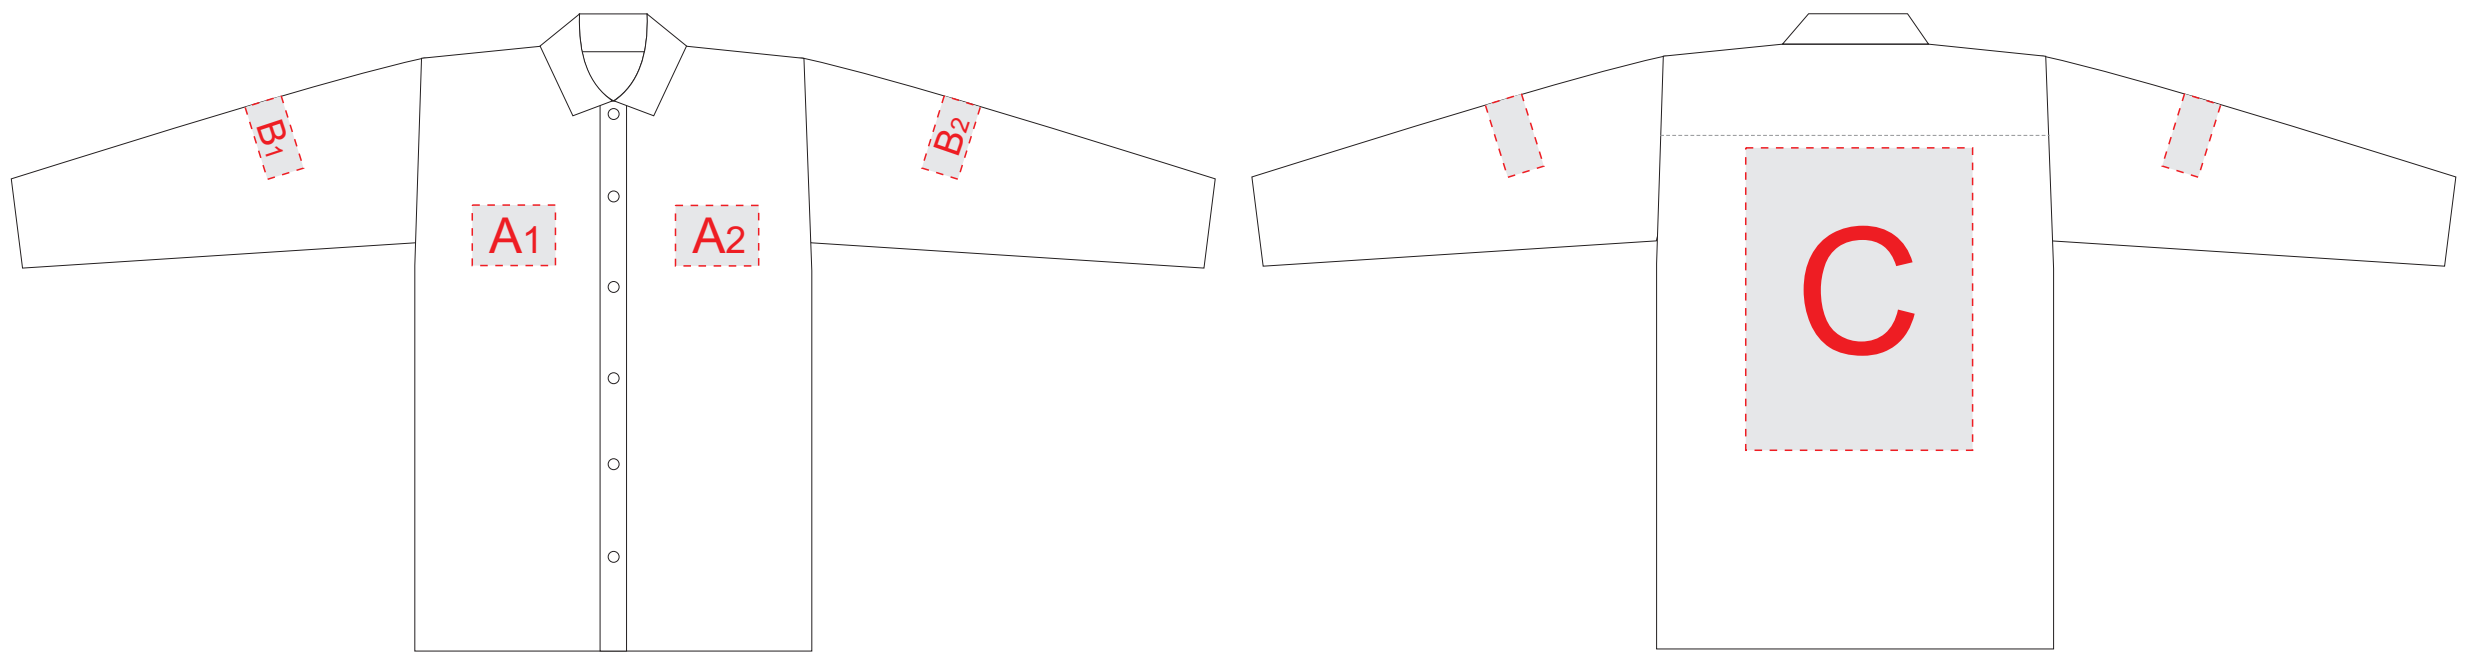

вид спереди

вид сзади

A	Вид нанесения	Макс площадь (Ш*В)
	Трафаретная печать	110x80мм
	Термотрансфер	110x80мм
	Вышивка	110x80мм

B	Вид нанесения	Макс площадь (Ш*В)
	Трафаретная печать	100x50мм
	Термотрансфер	100x50мм
	Вышивка	100x50мм

C	Вид нанесения	Макс площадь (Ш*В)
	Трафаретная печать	300x400мм
	Термотрансфер	300x400мм
	Вышивка	250x230хмм