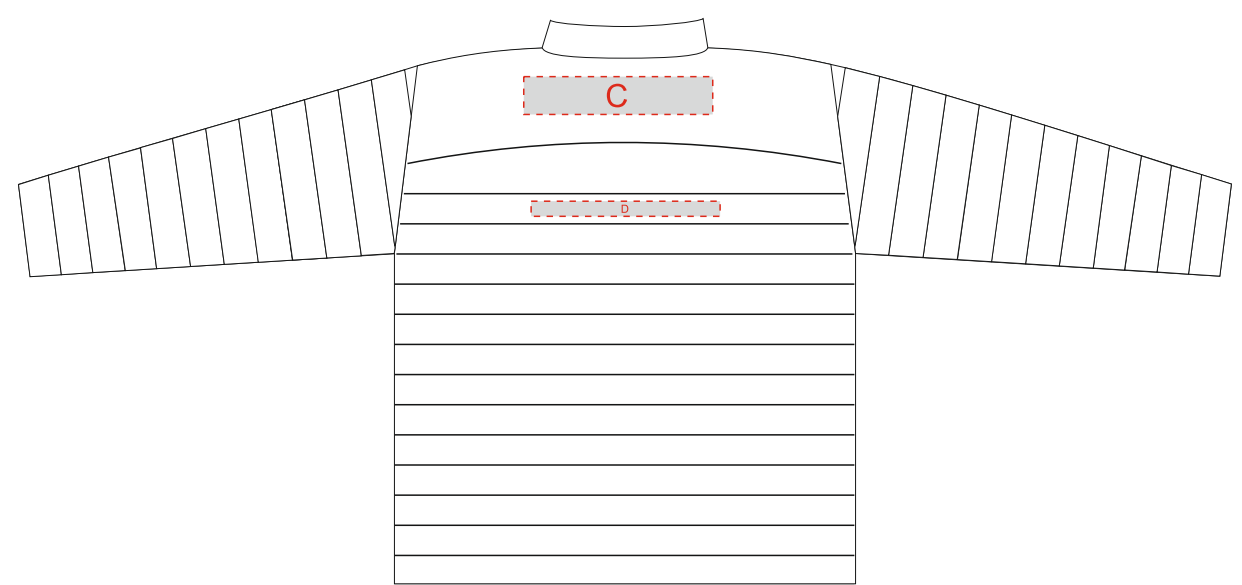

Есть капюшон

A	Вид нанесения	Макс площадь (Ш*В)
	Вышивка	60x60мм

B	Вид нанесения	Макс площадь (Ш*В)
	Вышивка	120x20мм

C	Вид нанесения	Макс площадь (Ш*В)
	Вышивка	250x50мм

B	Вид нанесения	Макс площадь (Ш*В)
	Вышивка	250x20мм