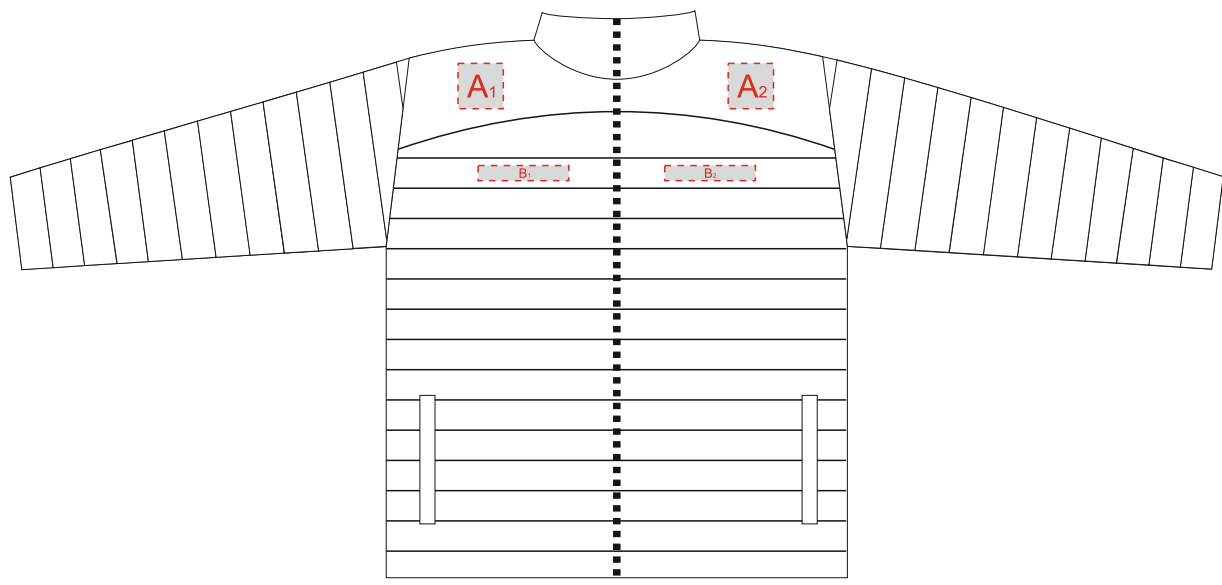

Есть капюшон

A	Вид нанесения	Макс площадь (Ш*В)
	Вышивка	60x60мм

B	Вид нанесения	Макс площадь (Ш*В)
	Вышивка	120x20мм

C	Вид нанесения	Макс площадь (Ш*В)
	Вышивка	250x50мм

B	Вид нанесения	Макс площадь (Ш*В)
	Вышивка	250x20мм