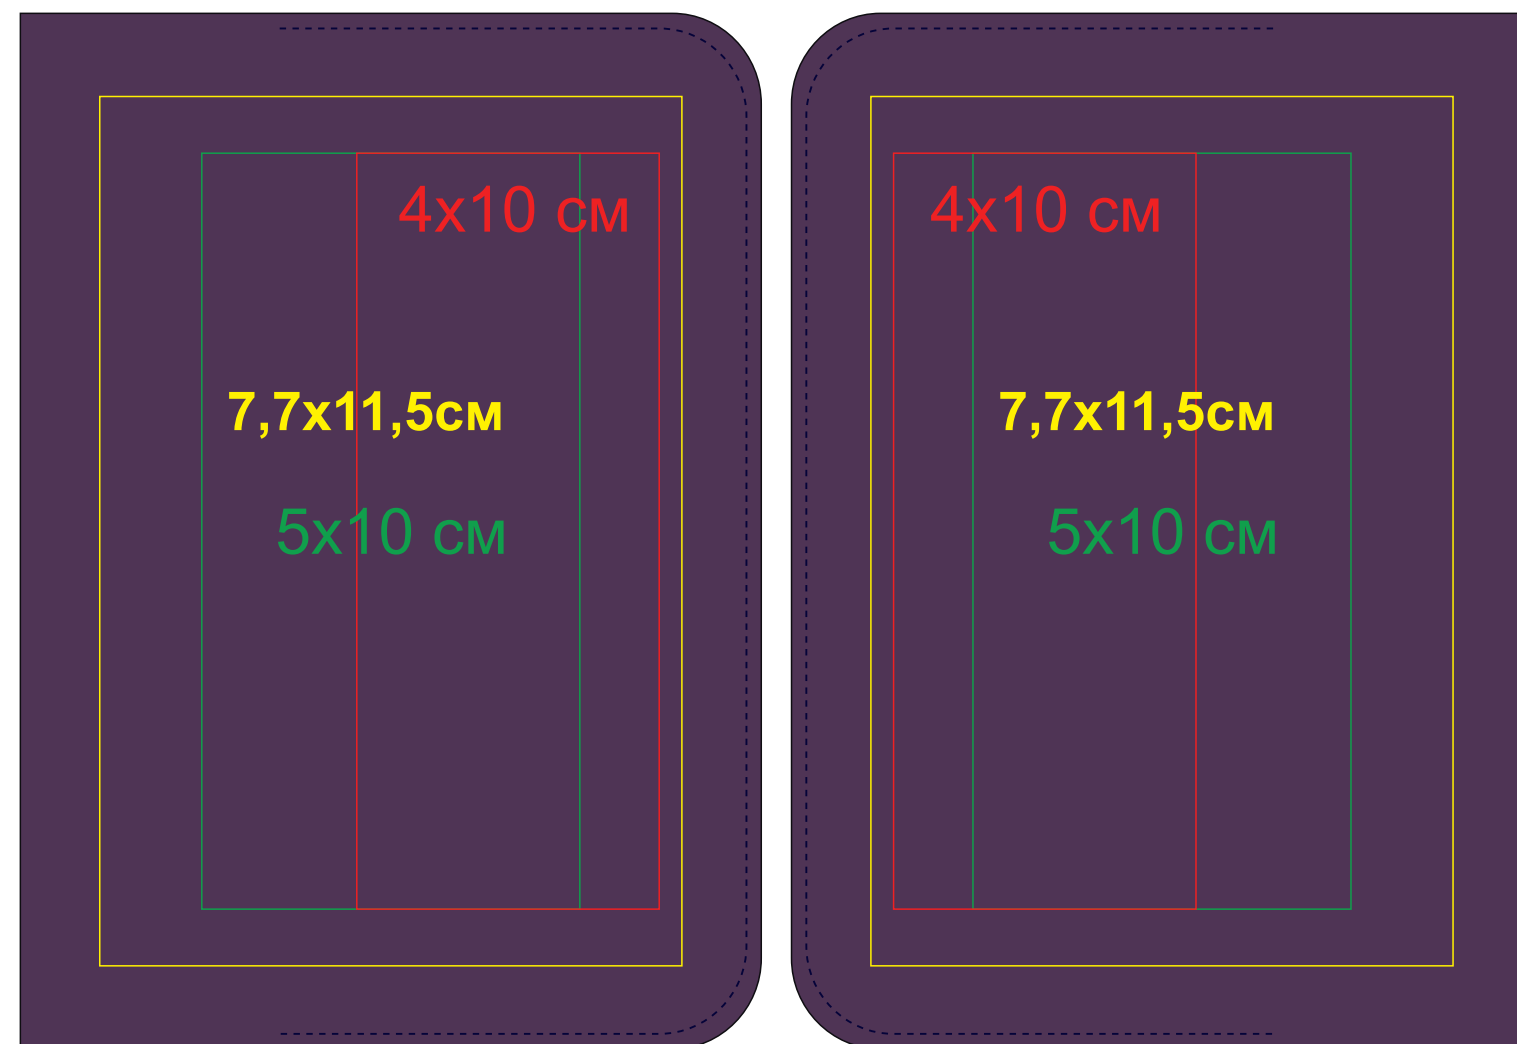

Обложка для паспорта "Impression" арт. 34008

Метод нанесения: тиснение блинт, тиснение фольгой, уф-печать (Макет не должен быть плашкой),шелкография(1 цвет)

34008/08

лицо

оборот

В развороте

34008/11

лицо

оборот

В развороте

34008/15

лицо

оборот

В развороте

34008/22

лицо

оборот

В развороте

34008/24

лицо

оборот

В развороте