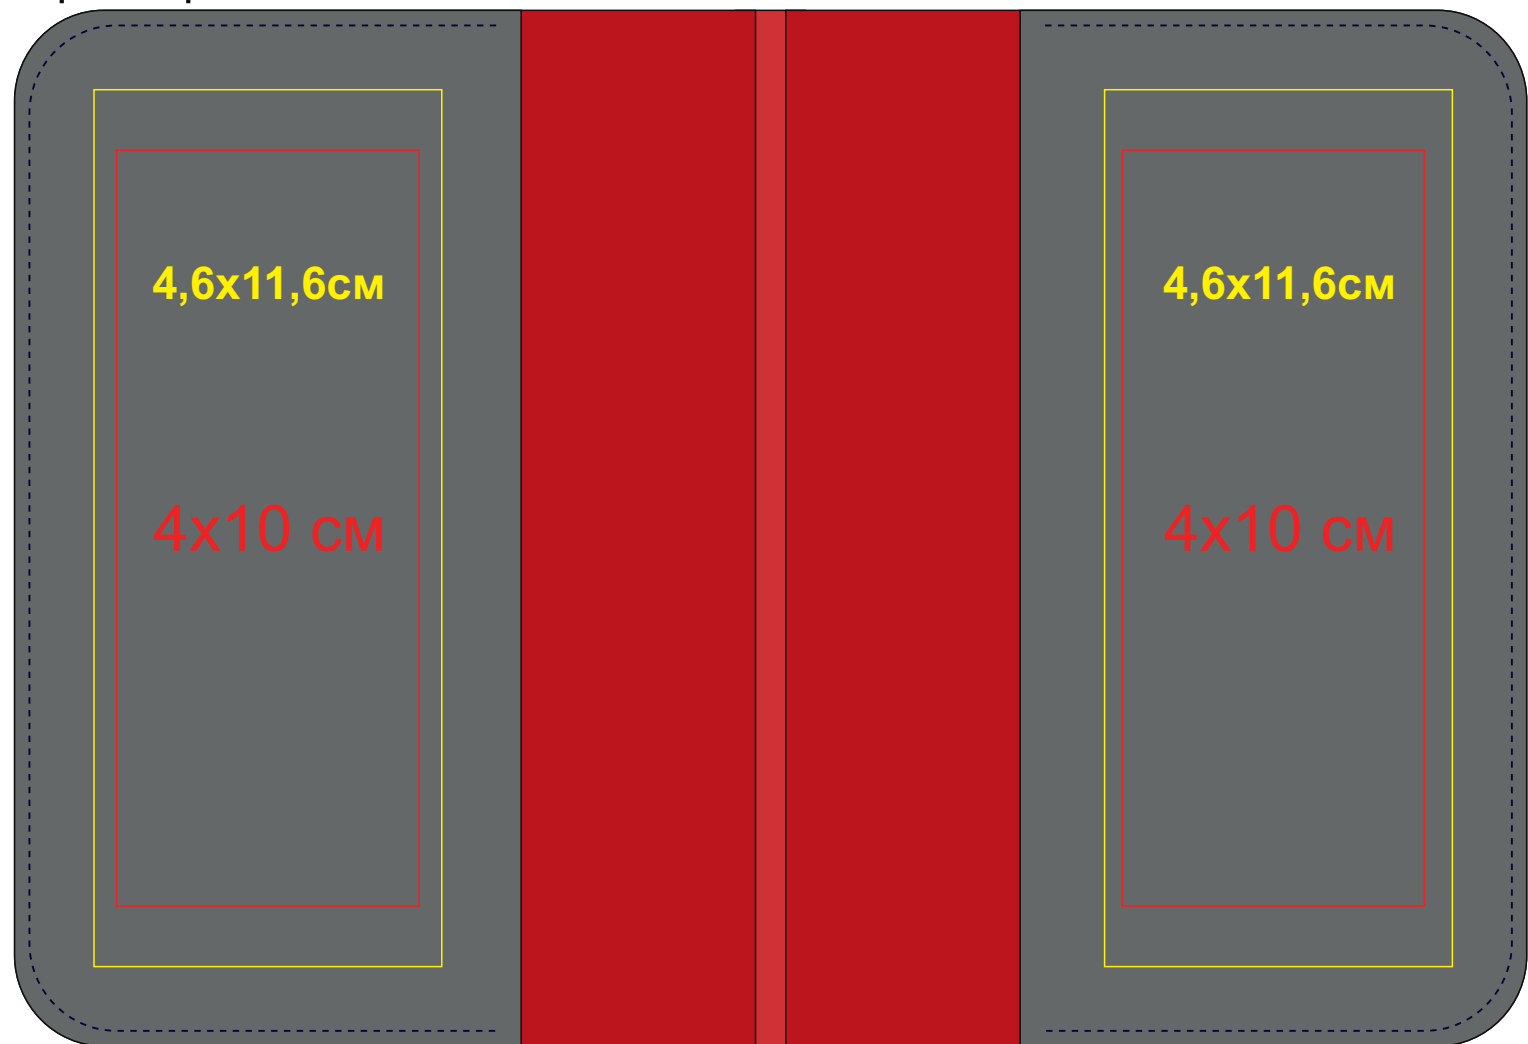

Обложка для паспорта "Impression" арт. 34008

Метод нанесения: тиснение блинт, тиснение фольгой, уф-печать (Макет не должен быть плашкой),шелкография(1 цвет)

34008/08

лицо

оборот

В развороте

34008/11

лицо

оборот

В развороте

34008/15

лицо

оборот

В развороте

34008/22

лицо

оборот

В развороте

34008/24

лицо

оборот

В развороте