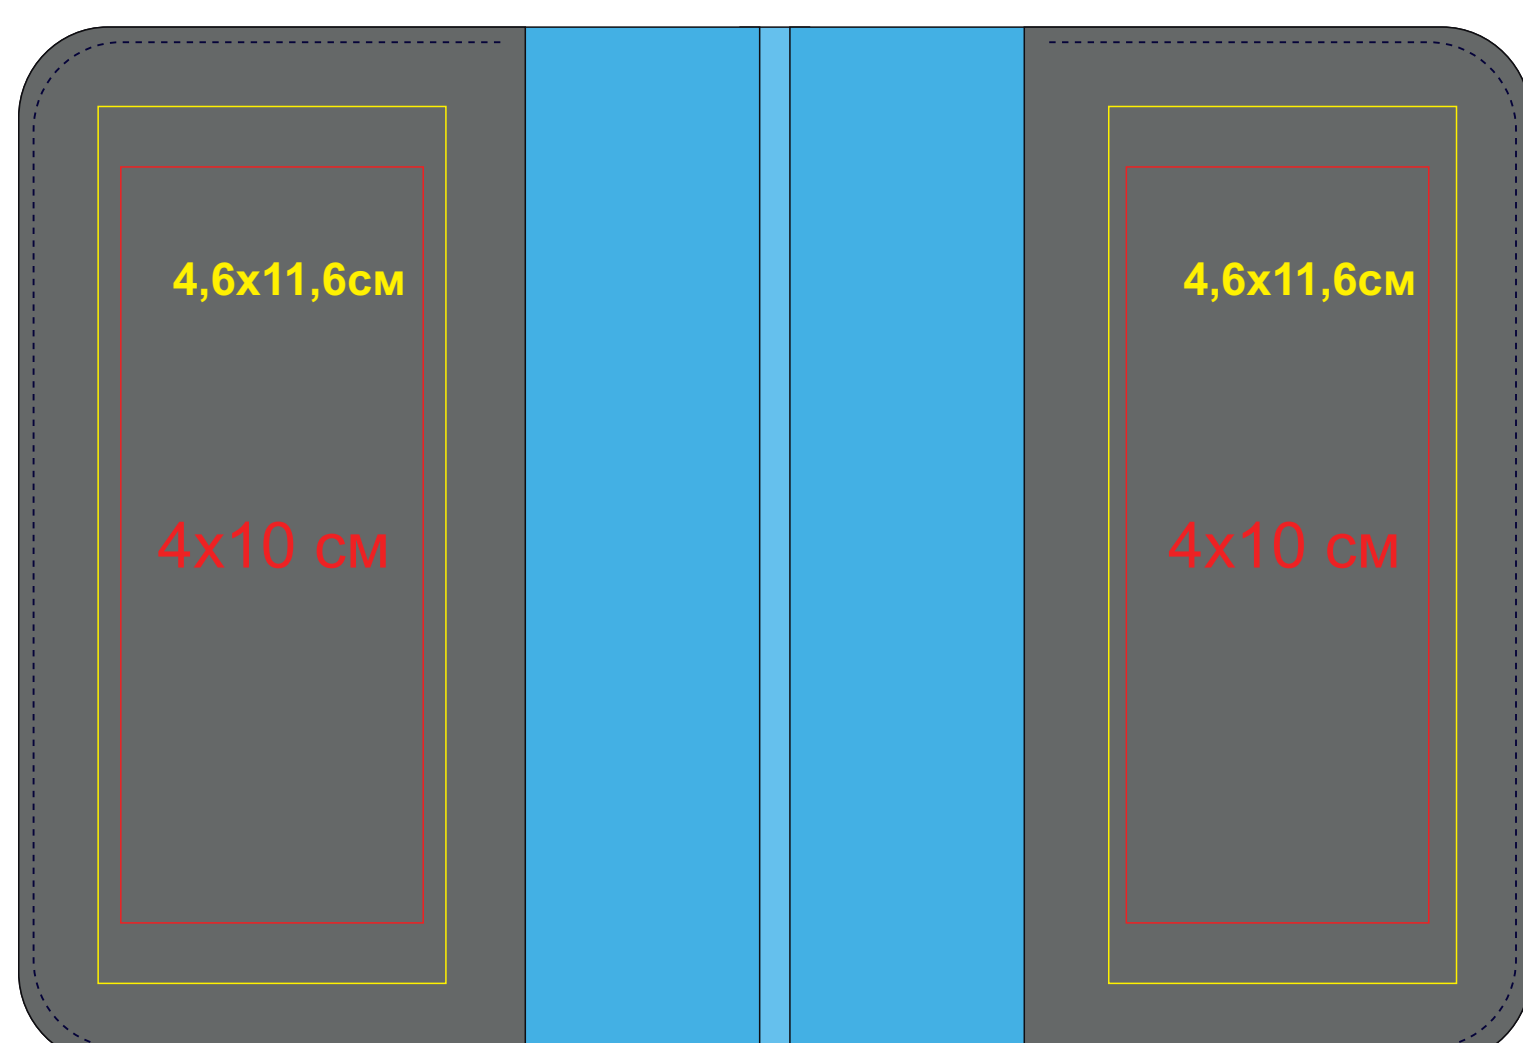

Обложка для паспорта "Impression" арт. 34008

Метод нанесения: тиснение блинт, тиснение фольгой, уф-печать (Макет не должен быть плашкой),шелкография(1 цвет)

34008/08

лицо

оборот

В развороте

34008/11

лицо

оборот

В развороте

34008/15

лицо

оборот

В развороте

34008/22

лицо

оборот

В развороте

34008/24

лицо

оборот

В развороте