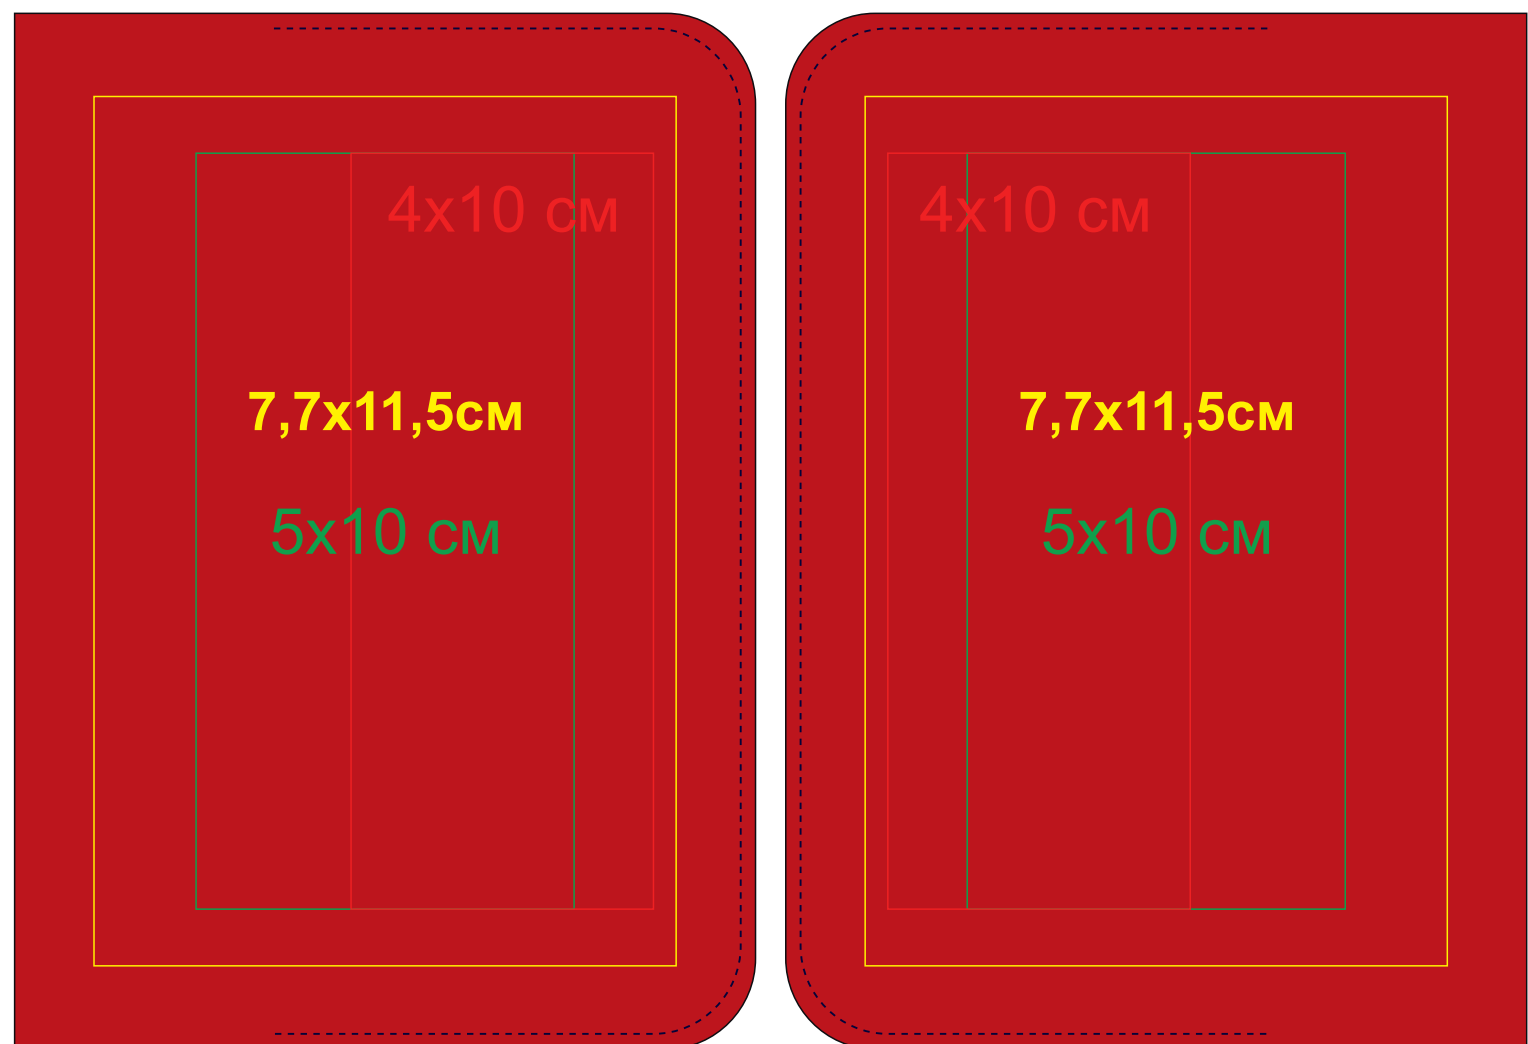

Обложка для паспорта "Impression" арт. 34008

Метод нанесения: тиснение блинт, тиснение фольгой, уф-печать (Макет не должен быть плашкой),шелкография(1 цвет)

34008/08

лицо

оборот

В развороте

34008/11

лицо

оборот

В развороте

34008/15

лицо

оборот

В развороте

34008/22

лицо

оборот

В развороте

34008/24

лицо

оборот

В развороте