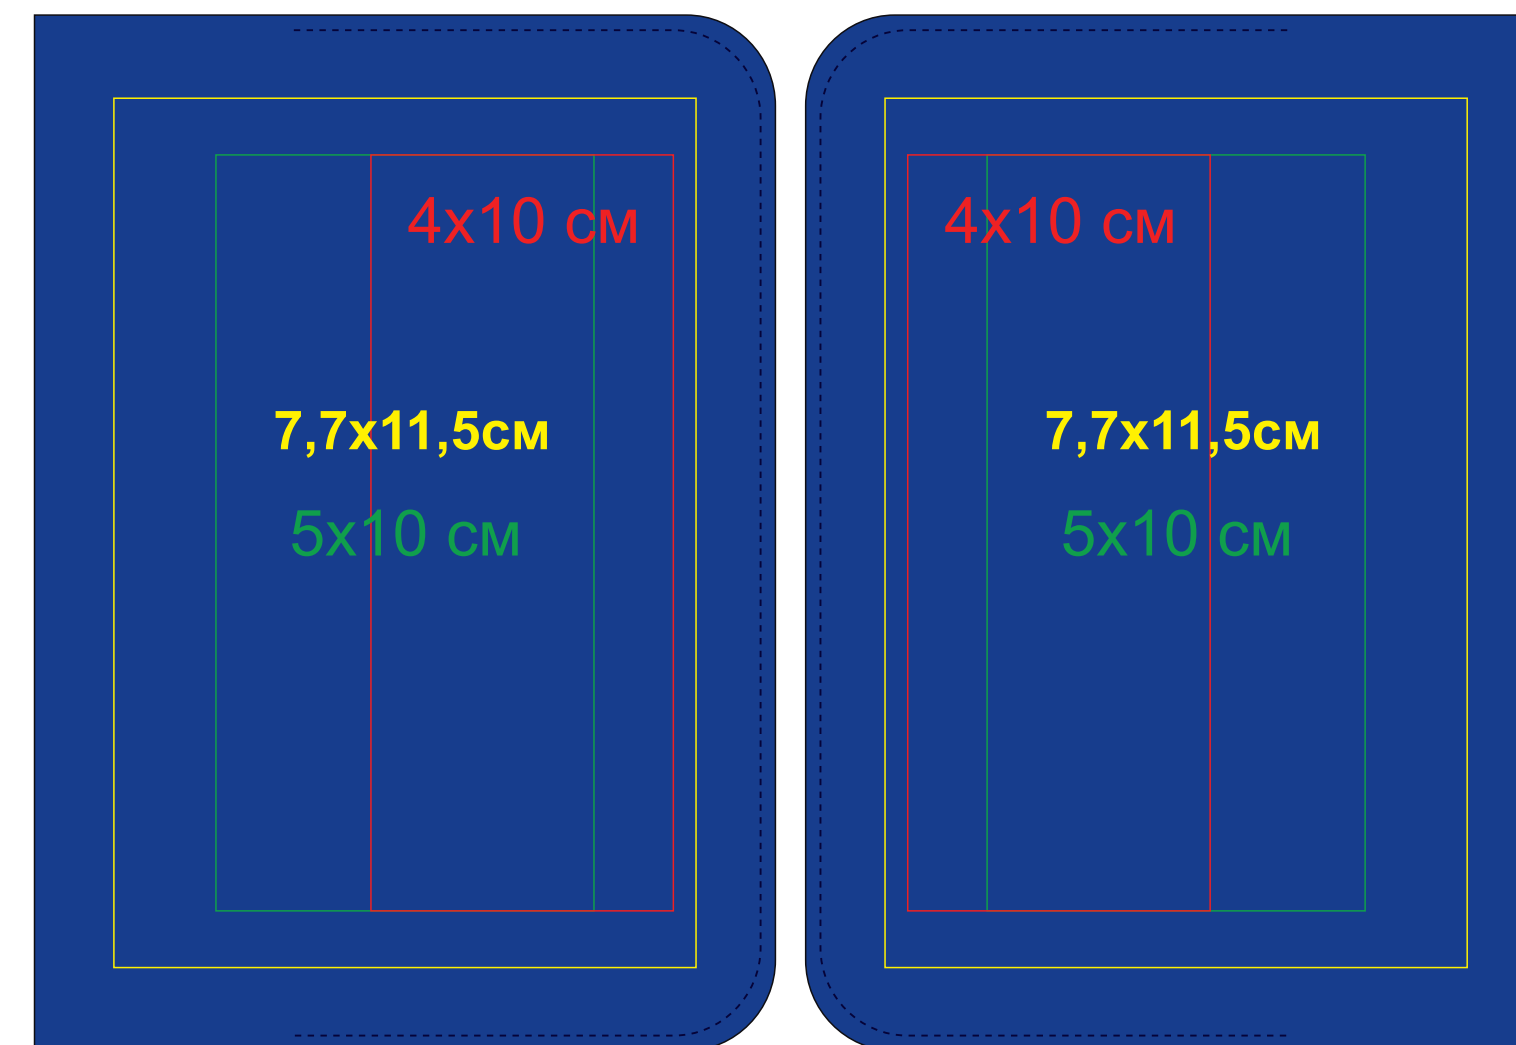

Обложка для паспорта "Impression" арт. 34008

Метод нанесения: тиснение блинт, тиснение фольгой, уф-печать (Макет не должен быть плашкой),шелкография(1 цвет)

34008/08

лицо

оборот

В развороте

34008/11

лицо

оборот

В развороте

34008/15

лицо

оборот

В развороте

34008/22

лицо

оборот

В развороте

34008/24

лицо

оборот

В развороте