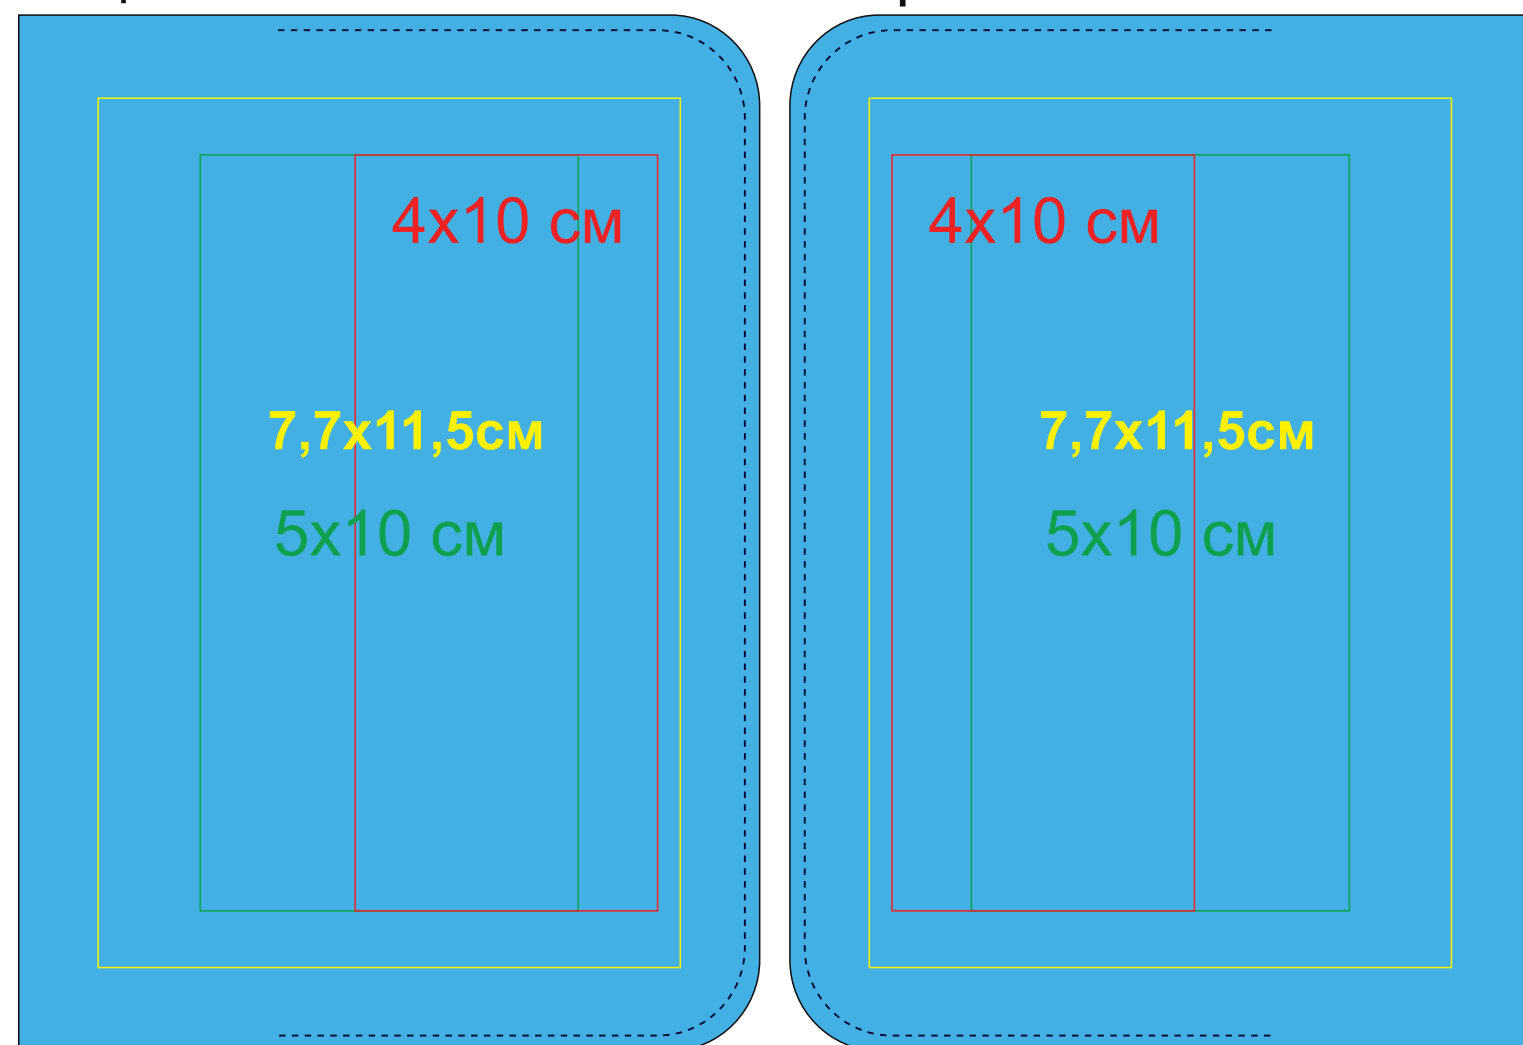

Обложка для паспорта "Impression" арт. 34008

Метод нанесения: тиснение блинт, тиснение фольгой, уф-печать (Макет не должен быть плашкой),шелкография(1 цвет)

34008/08

лицо

оборот

В развороте

34008/11

лицо

оборот

В развороте

34008/15

лицо

оборот

В развороте

34008/22

лицо

оборот

В развороте

34008/24

лицо

оборот

В развороте