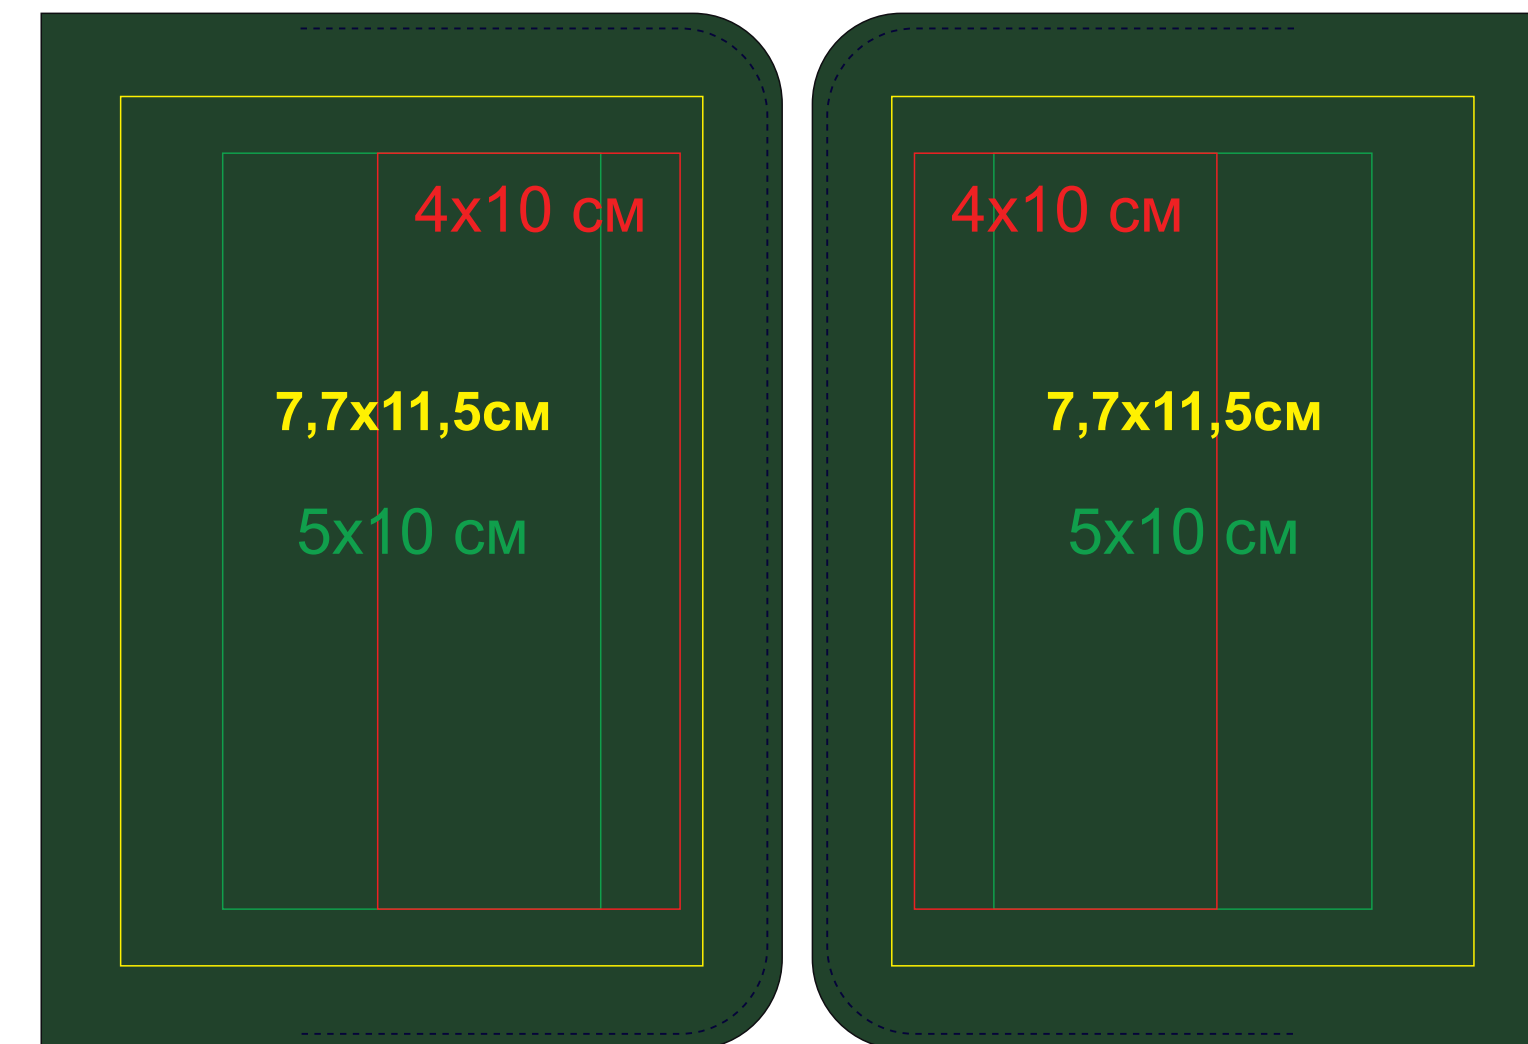

Обложка для паспорта "Impression" арт. 34008

Метод нанесения: тиснение блинт, тиснение фольгой, уф-печать (Макет не должен быть плашкой),шелкография(1 цвет)

34008/08

лицо

оборот

В развороте

34008/11

лицо

оборот

В развороте

34008/15

лицо

оборот

В развороте

34008/22

лицо

оборот

В развороте

34008/24

лицо

оборот

В развороте