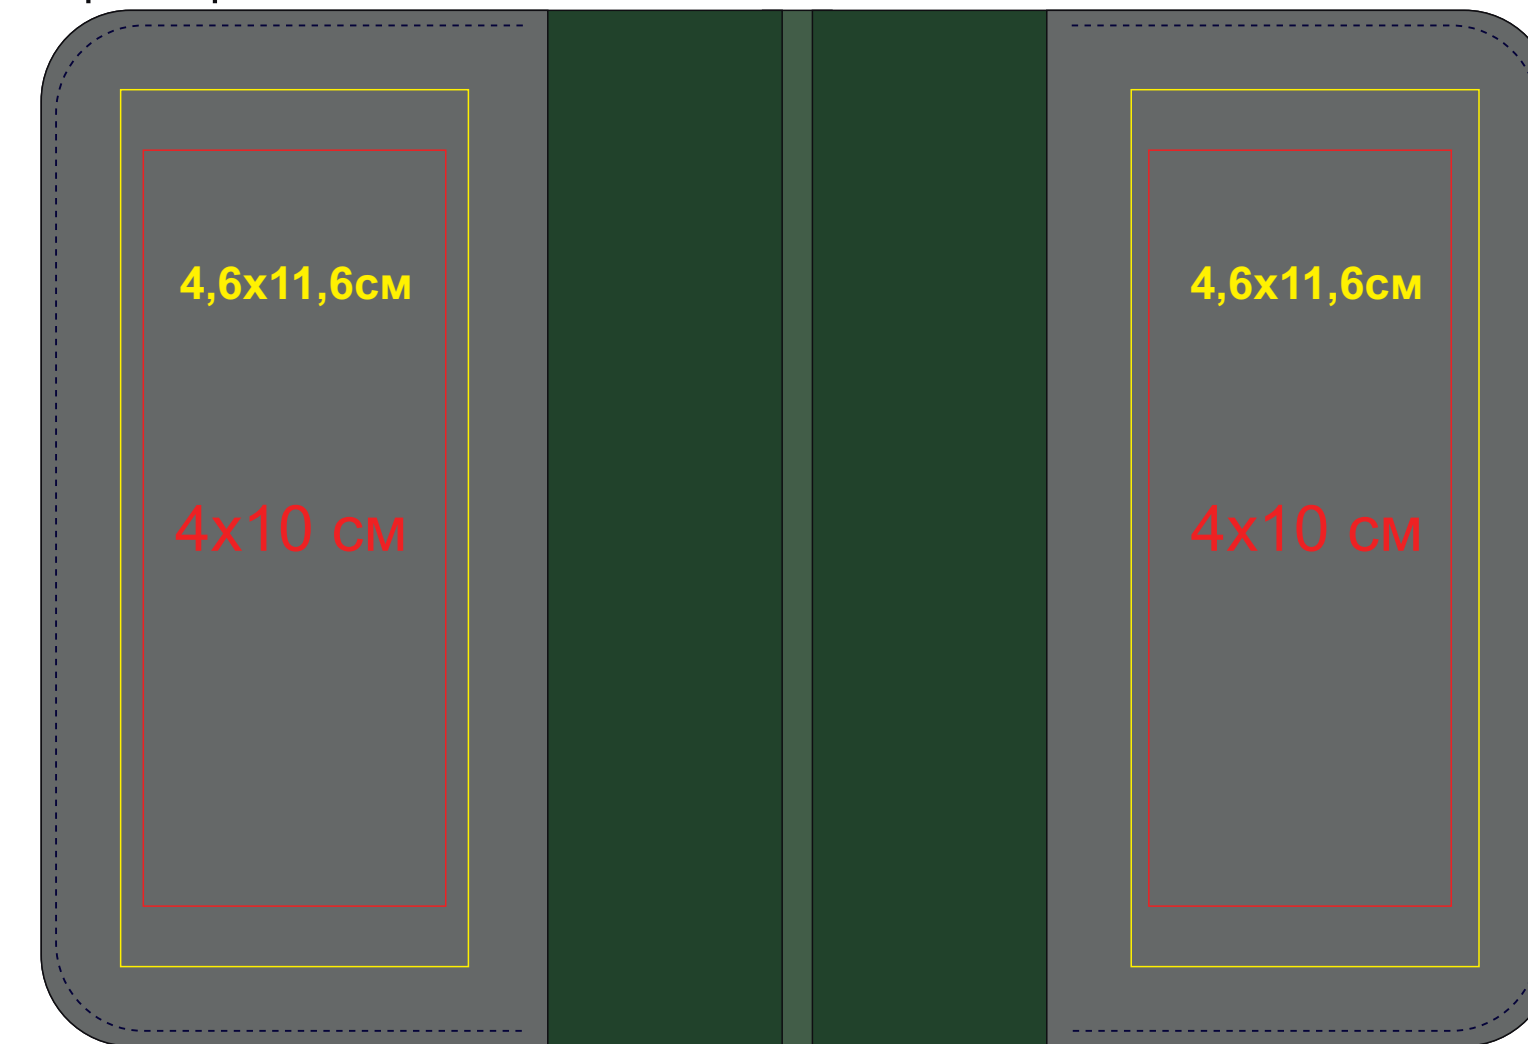

Обложка для паспорта "Impression" арт. 34008

Метод нанесения: тиснение блинт, тиснение фольгой, уф-печать (Макет не должен быть плашкой),шелкография(1 цвет)

34008/08

лицо

оборот

В развороте

34008/11

лицо

оборот

В развороте

34008/15

лицо

оборот

В развороте

34008/22

лицо

оборот

В развороте

34008/24

лицо

оборот

В развороте