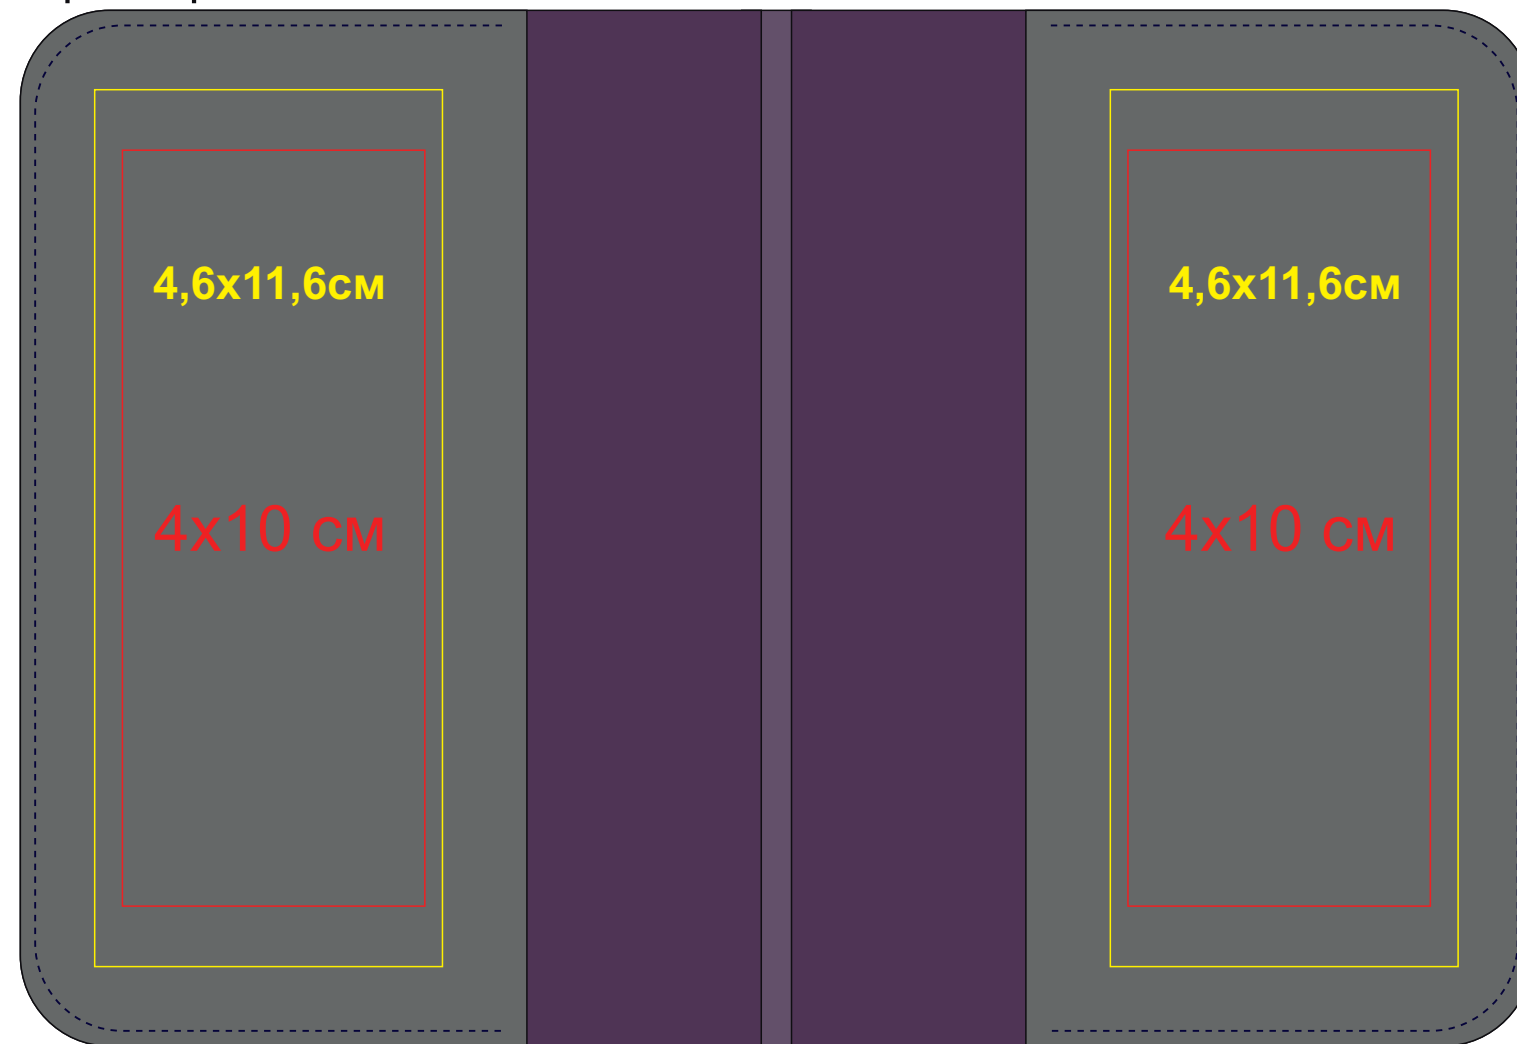

Обложка для паспорта "Impression" арт. 34008

Метод нанесения: тиснение блинт, тиснение фольгой, уф-печать (Макет не должен быть плашкой),шелкография(1 цвет)

34008/08

лицо

оборот

В развороте

34008/11

лицо

оборот

В развороте

34008/15

лицо

оборот

В развороте

34008/22

лицо

оборот

В развороте

34008/24

лицо

оборот

В развороте