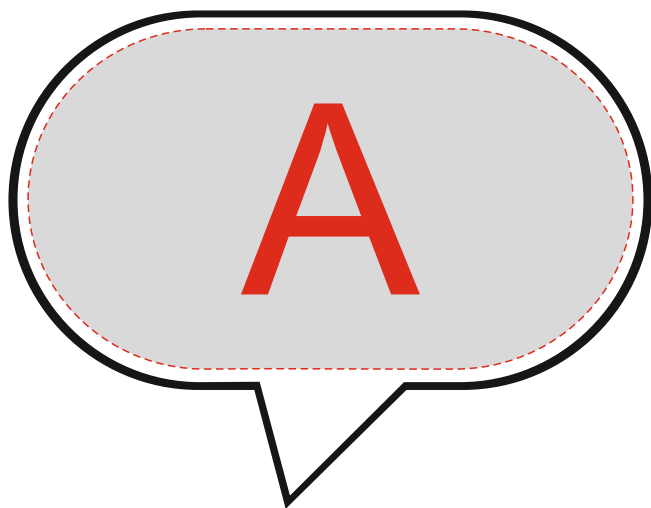

Арт. 10222900

Лицо

Оборот

А	Вид нанесения	Макс площадь (Ш*В)
	Уф-печать	80x45мм

В	Вид нанесения	Макс площадь (Ш*В)
	Гравировка	80x45мм
	Уф-печать	80x45мм