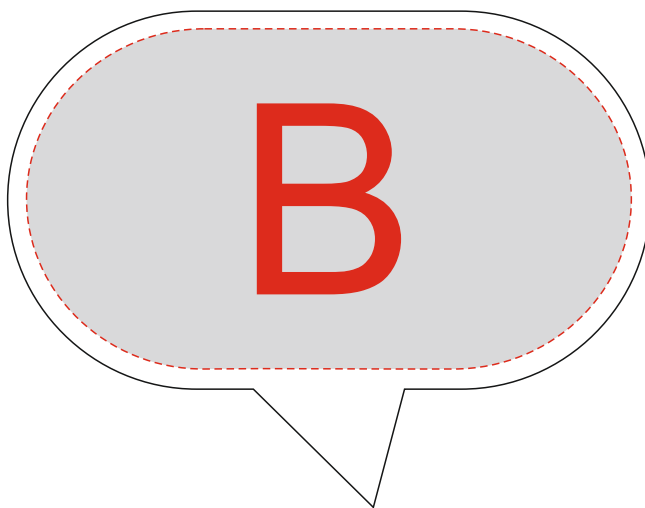

Арт. 10222900

Лицо

Оборот

А	Вид нанесения	Макс площадь (Ш*В)
	Уф-печать	80x45мм

В	Вид нанесения	Макс площадь (Ш*В)
	Гравировка	80x45мм
	Уф-печать	80x45мм