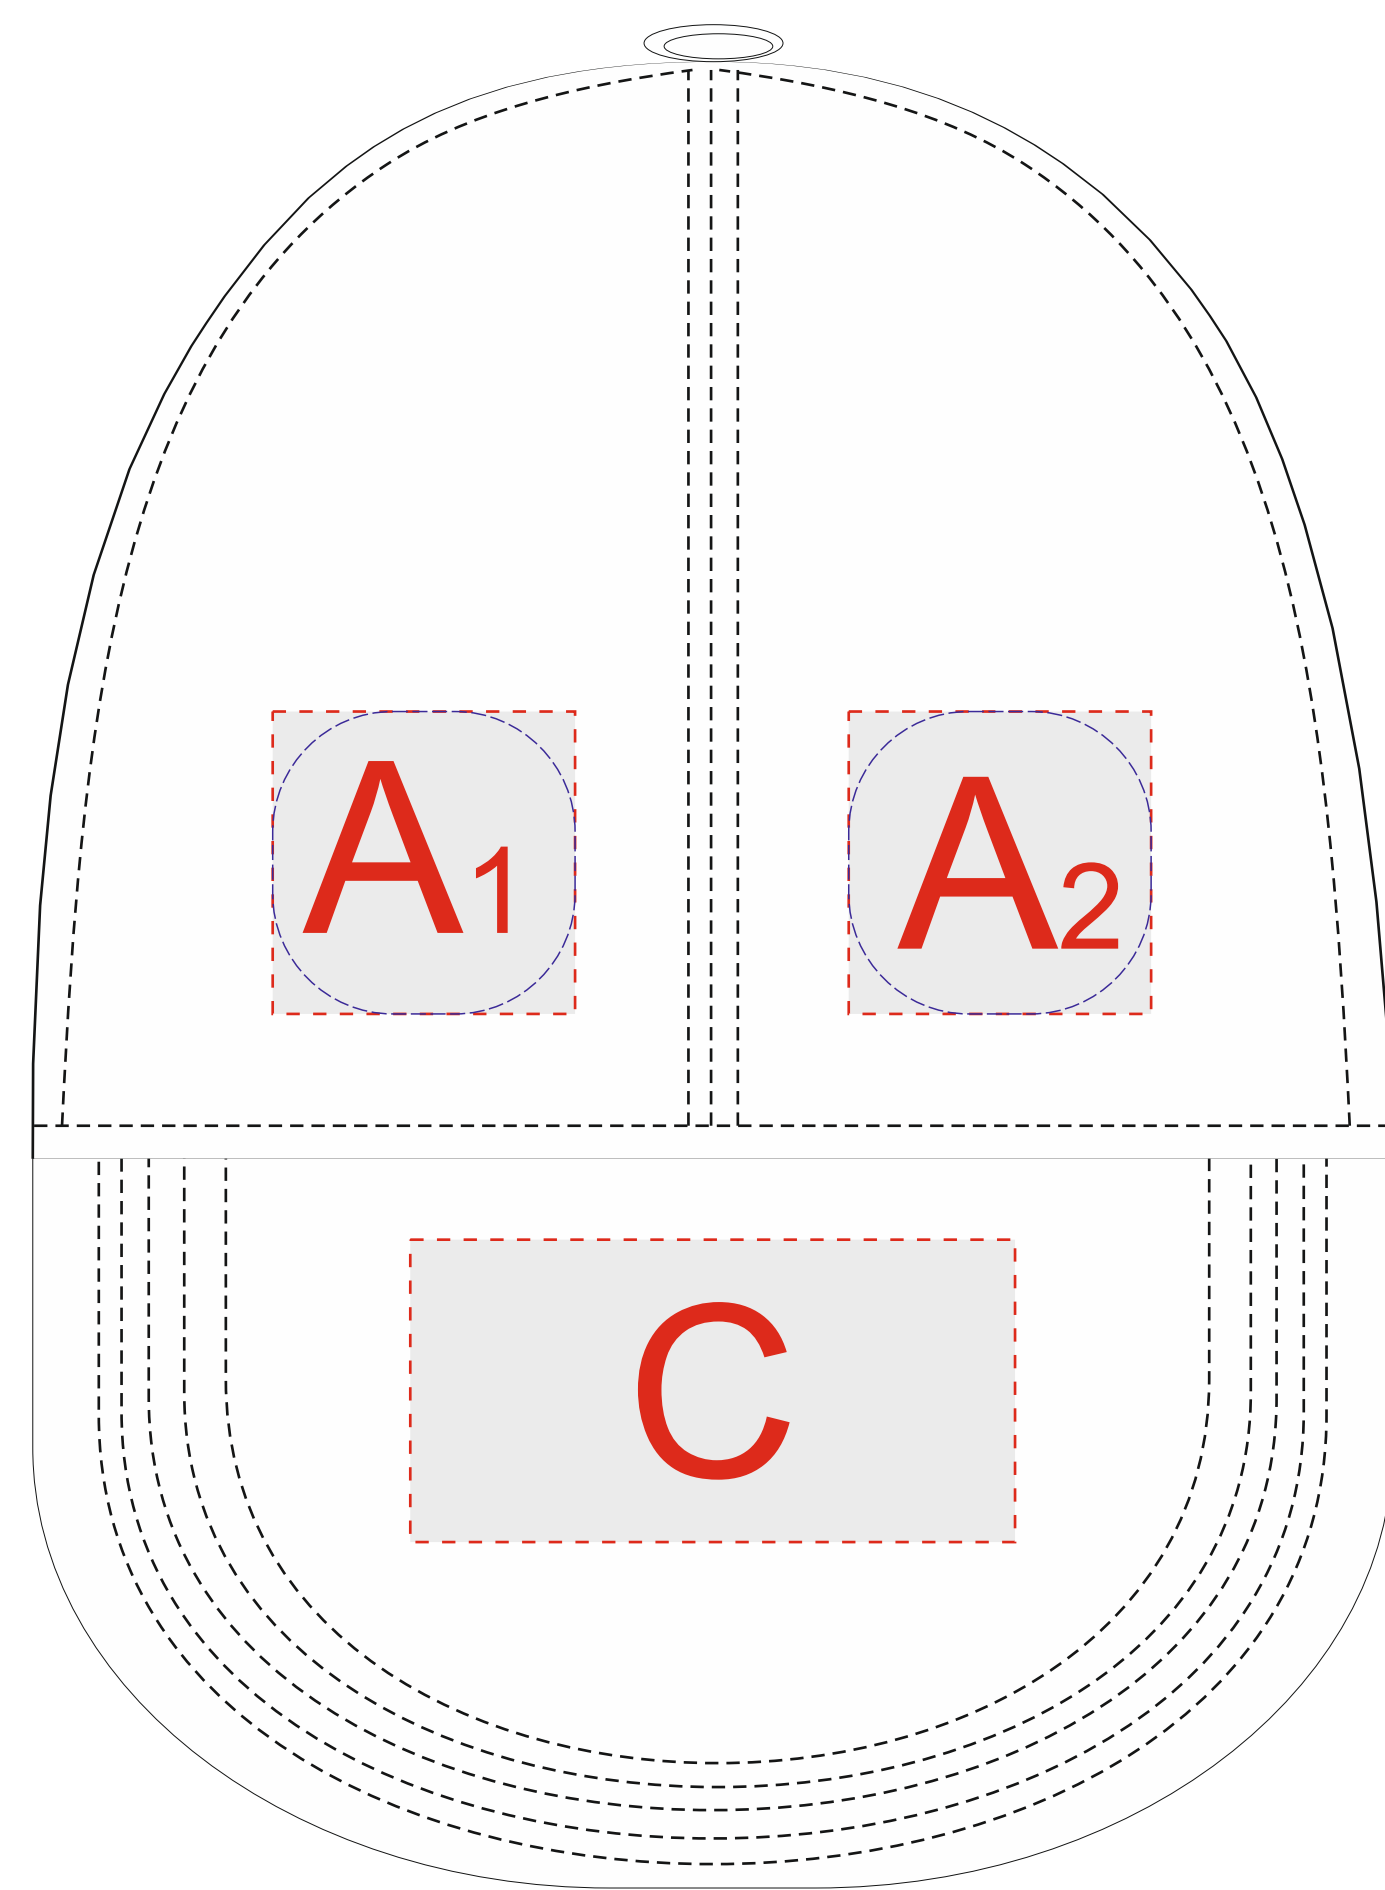

вид спереди

левый бок

правый бок

A	Вид нанесения	Макс площадь (Ш*В)
	Термотрансфер	40x40мм
	Вышивка	40x40мм
	Сублимация (только на белой бейсболке)	40x40мм

B	Вид нанесения	Макс площадь (Ш*В)
	Термотрансфер	50x45мм
	Вышивка	50x45мм
	Сублимация (только на белой бейсболке)	50x45мм

C	Вид нанесения	Макс площадь (Ш*В)
	Термотрансфер	80x40мм