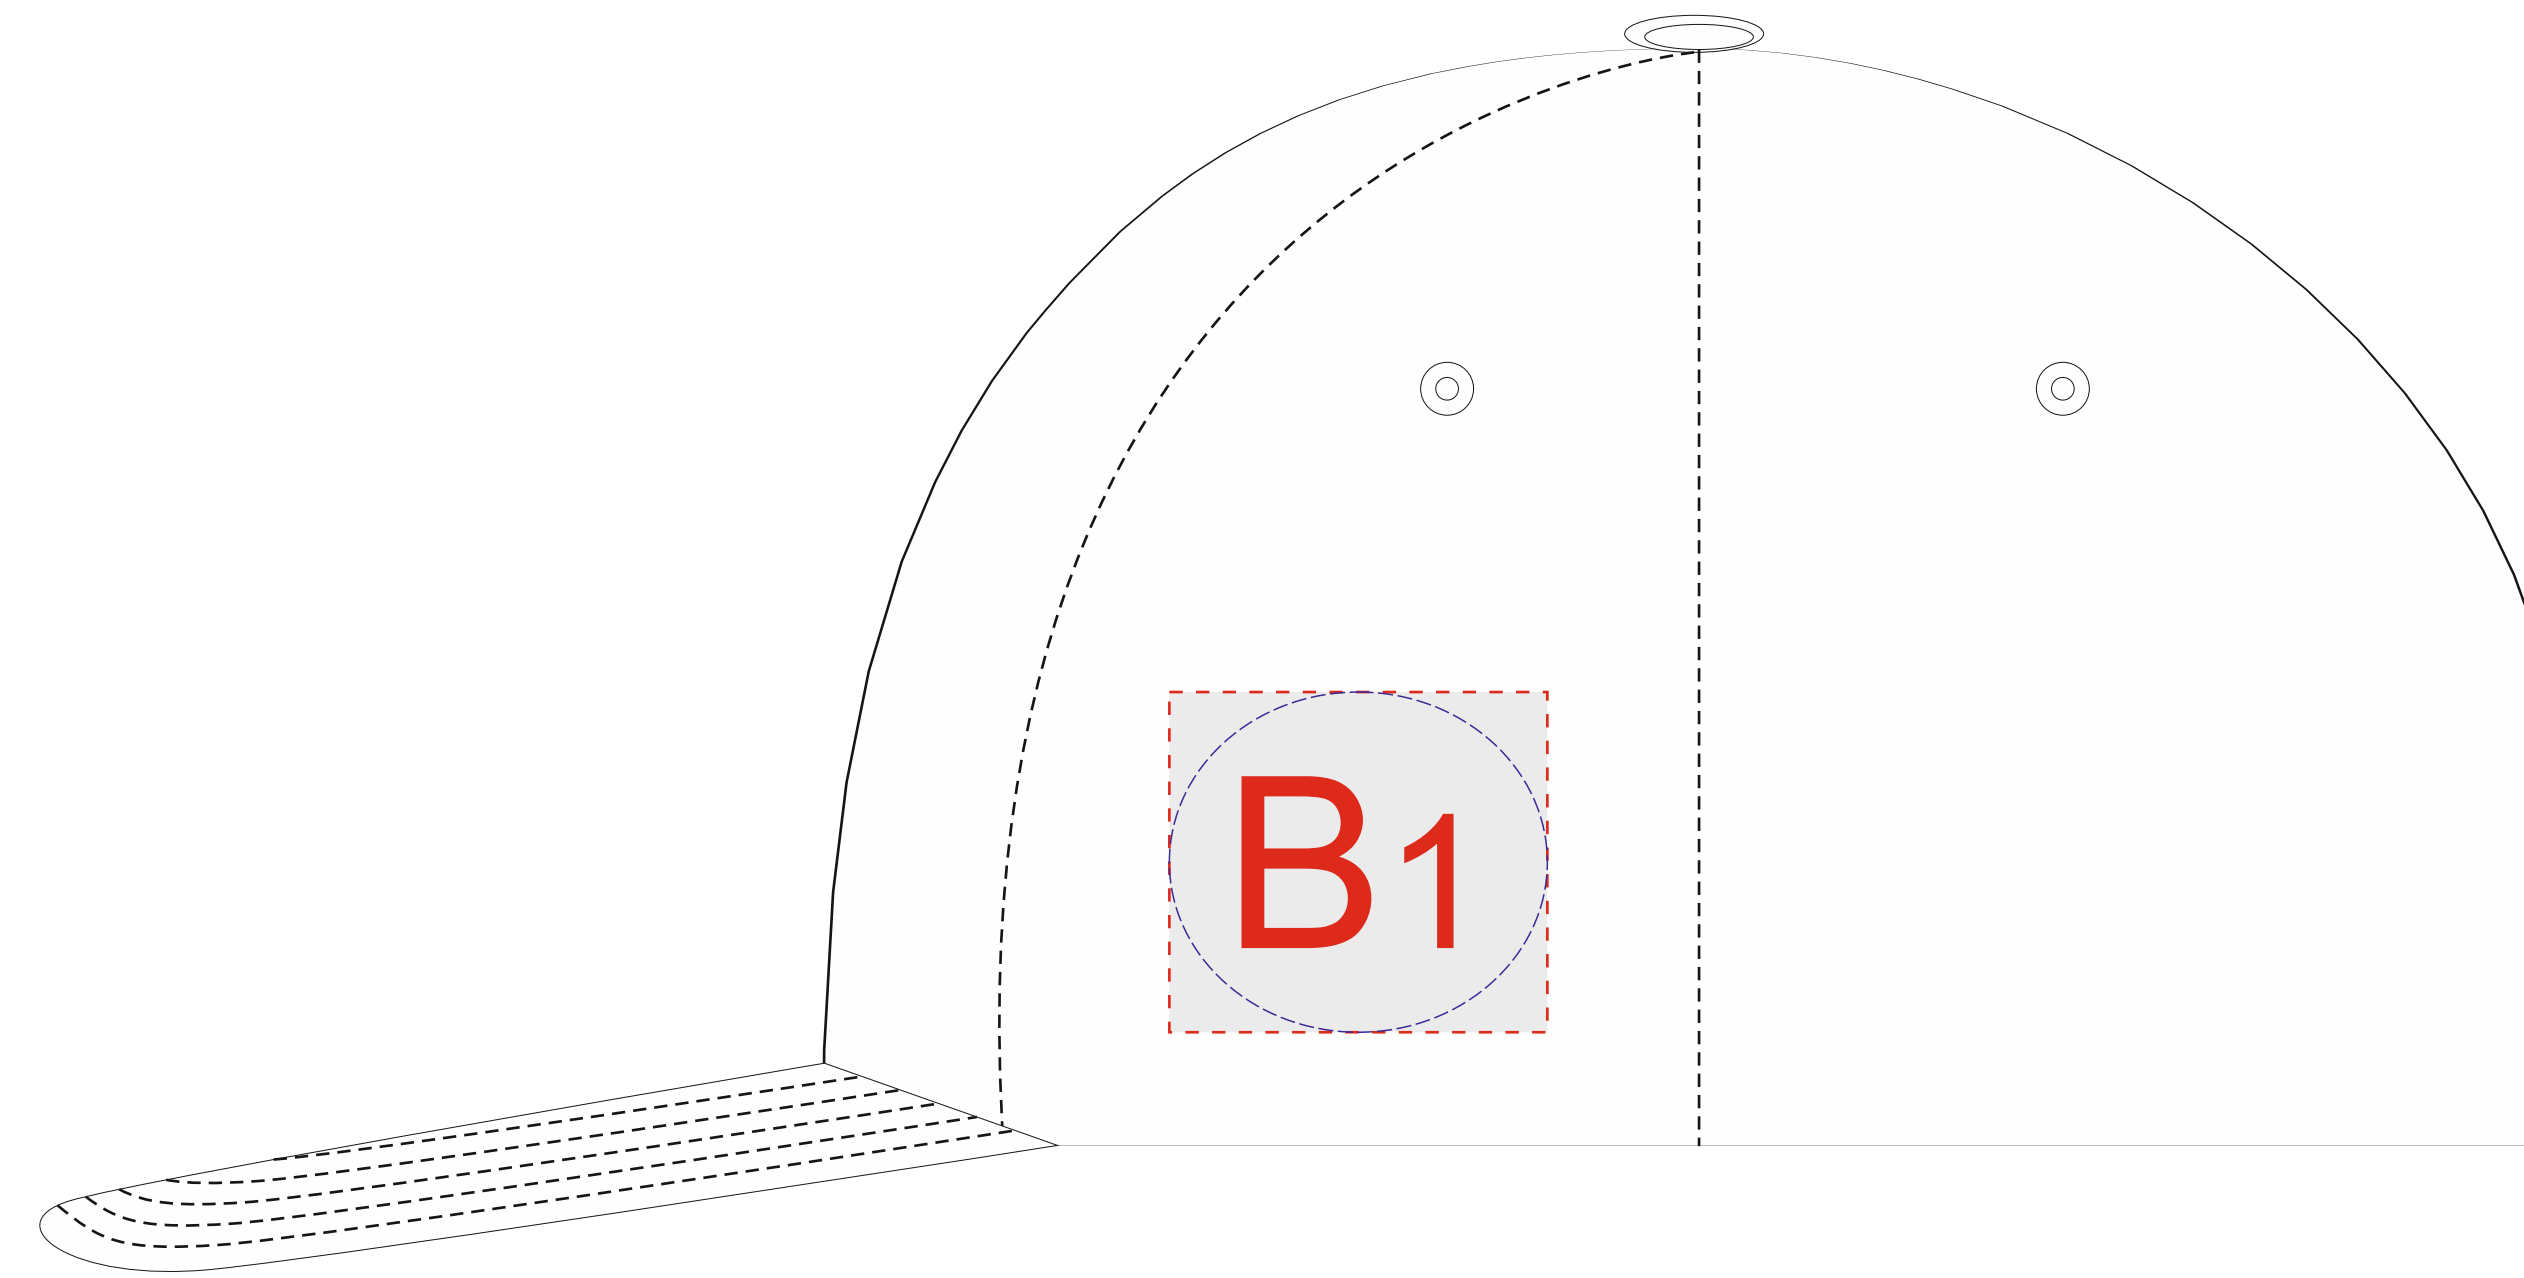

вид спереди

левый бок

правый бок

A	Вид нанесения	Макс площадь (Ш*В)
	Термотрансфер	40x40мм
	Вышивка	40x40мм
	Сублимация (только на белой бейсболке)	40x40мм

B	Вид нанесения	Макс площадь (Ш*В)
	Термотрансфер	50x45мм
	Вышивка	50x45мм
	Сублимация (только на белой бейсболке)	50x45мм

C	Вид нанесения	Макс площадь (Ш*В)
	Термотрансфер	80x40мм