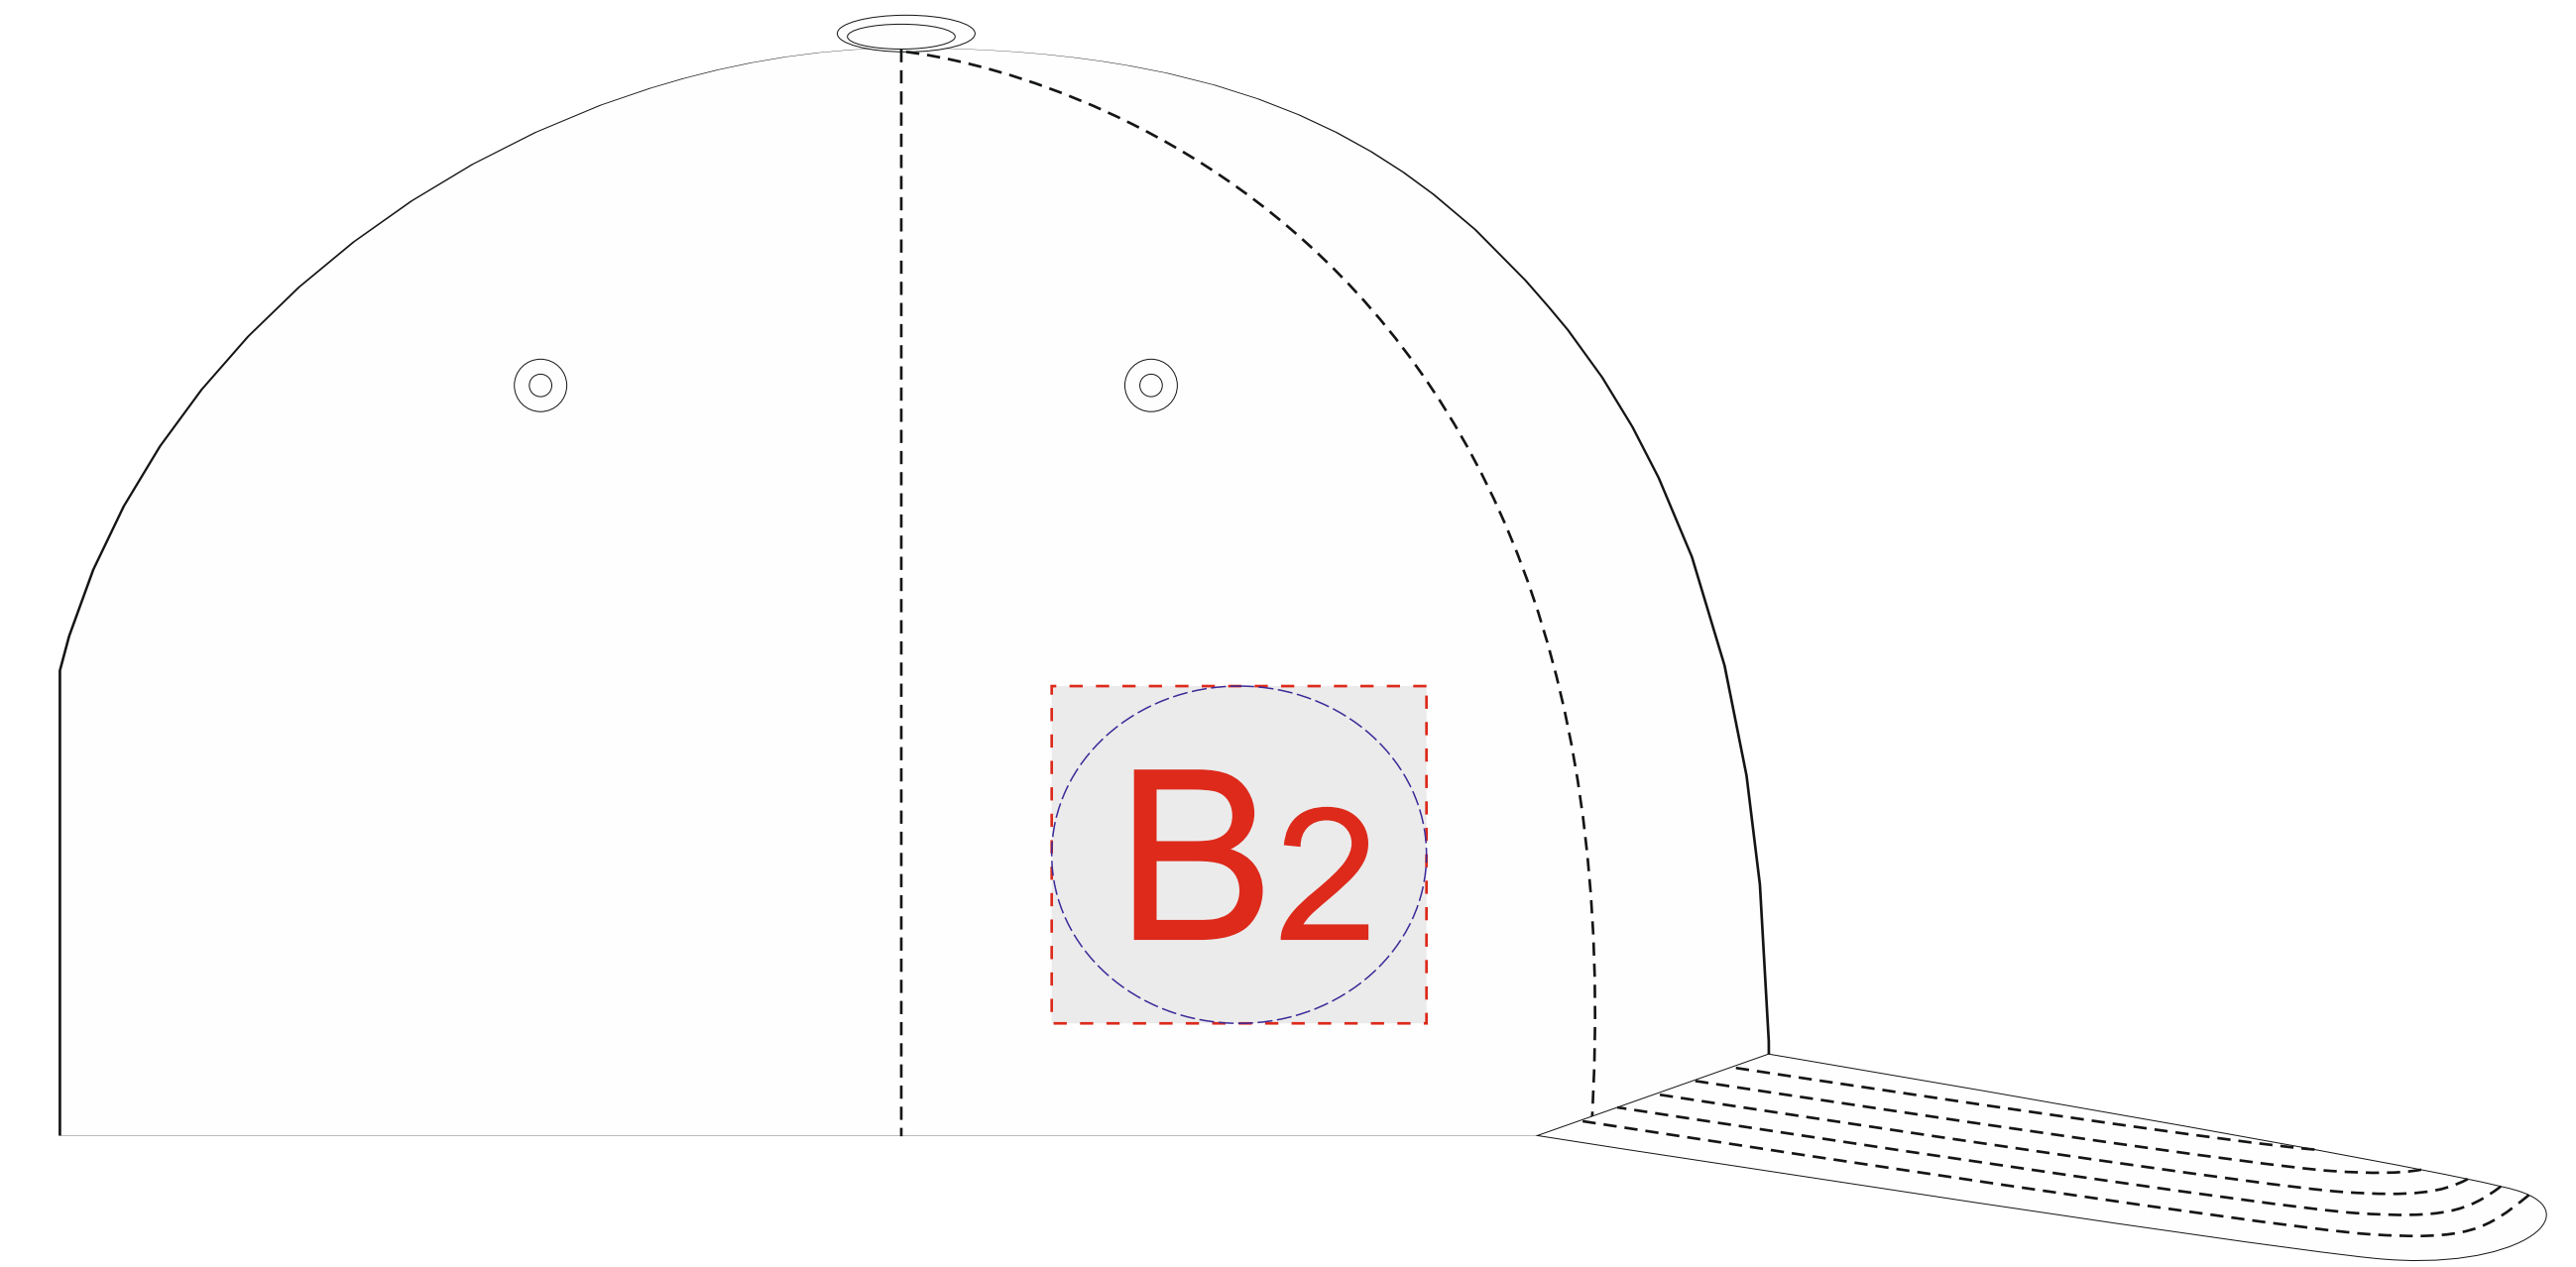

вид спереди

левый бок

правый бок

A	Вид нанесения	Макс площадь (Ш*В)
	Термотрансфер	40x40мм
	Вышивка	40x40мм
	Сублимация (только на белой бейсболке)	40x40мм

B	Вид нанесения	Макс площадь (Ш*В)
	Термотрансфер	50x45мм
	Вышивка	50x45мм
	Сублимация (только на белой бейсболке)	50x45мм

C	Вид нанесения	Макс площадь (Ш*В)
	Термотрансфер	80x40мм