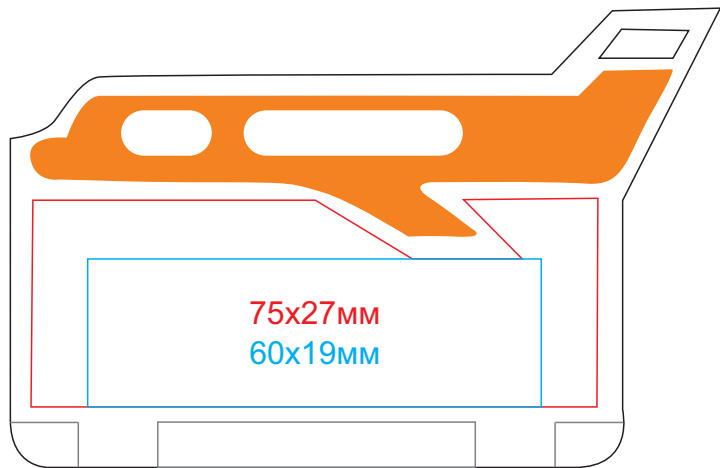

Бирка багажная "САМОЛЕТ", 11914

методы нанесения: [тампопечать](#), [УФ печать](#)

11914/06

Лицо

Оборот

11914/08

Лицо

Оборот

11914/24

Лицо

Оборот