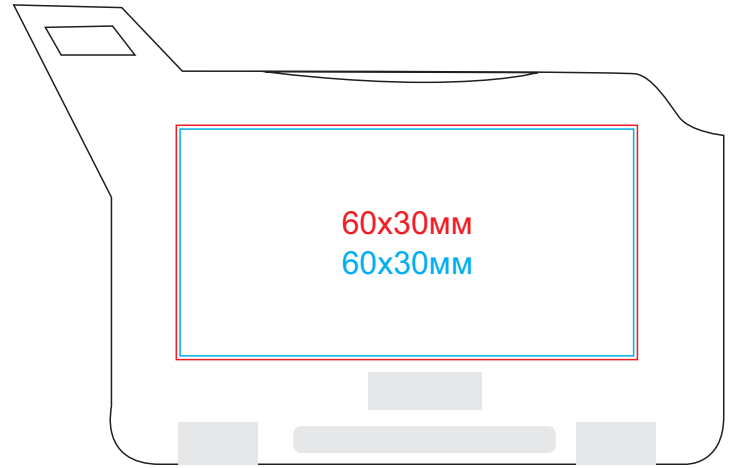

Бирка багажная "САМОЛЕТ", 11914

методы нанесения: [тампопечать](#), [УФ печать](#)

11914/06

Лицо

Оборот

11914/08

Лицо

Оборот

11914/24

Лицо

Оборот