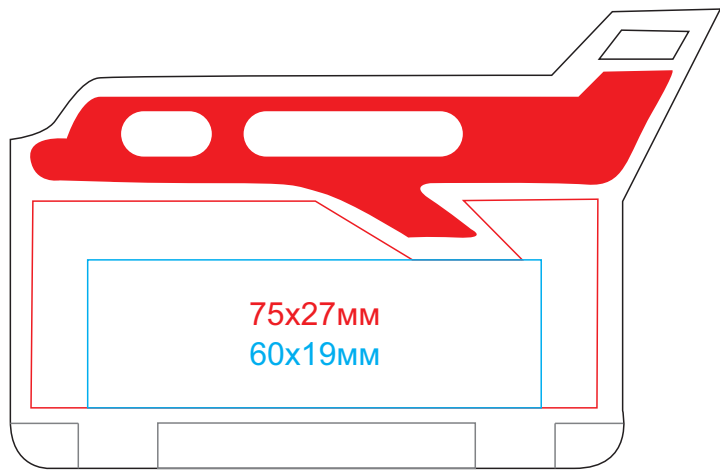

Бирка багажная "САМОЛЕТ", 11914

методы нанесения: [тампопечать](#), [УФ печать](#)

11914/06

Лицо

Оборот

11914/08

Лицо

Оборот

11914/24

Лицо

Оборот