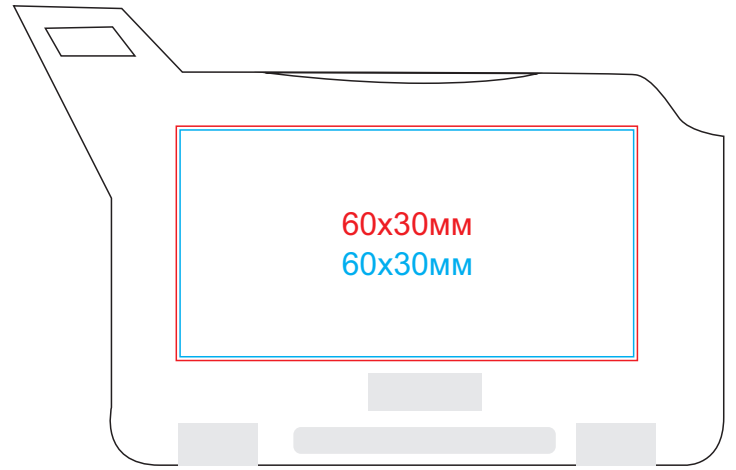

Бирка багажная "САМОЛЕТ", 11914

методы нанесения: [тампопечать](#), [УФ печать](#)

11914/06

Лицо

Оборот

11914/08

Лицо

Оборот

11914/24

Лицо

Оборот