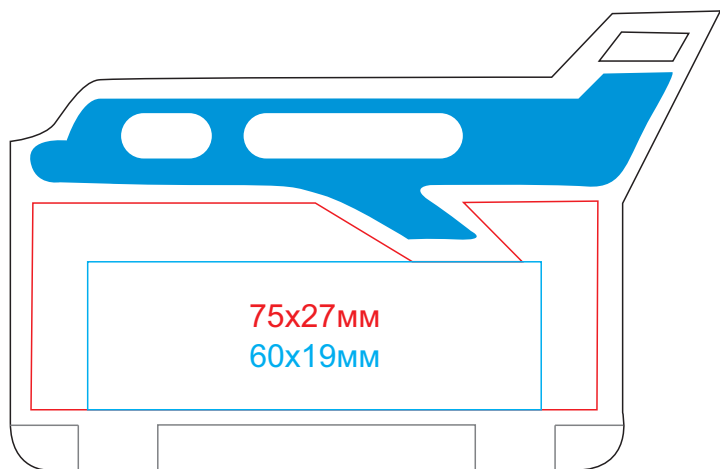

Бирка багажная "САМОЛЕТ", 11914

методы нанесения: [тампопечать](#), [УФ печать](#)

11914/06

Лицо

Оборот

11914/08

Лицо

Оборот

11914/24

Лицо

Оборот