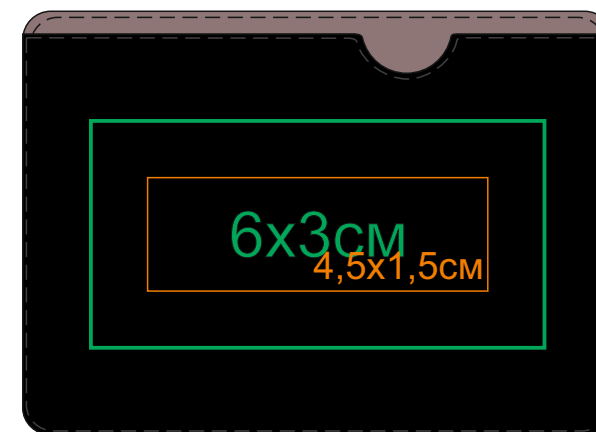

Мультиинструмент WICAX в чехле

Артикул: 344208

Метод: **гравировка**, **шелкография (1 цвет)**, **тиснение**, **тиснение фольгой**

Под нанесением будет видна текстура материала, возможно выщипы (шелкография, тиснение фольгой).

344208/35

Лицо

Оборот

344208/47

Лицо

Оборот

Лицо

Оборот

Лицо

Оборот