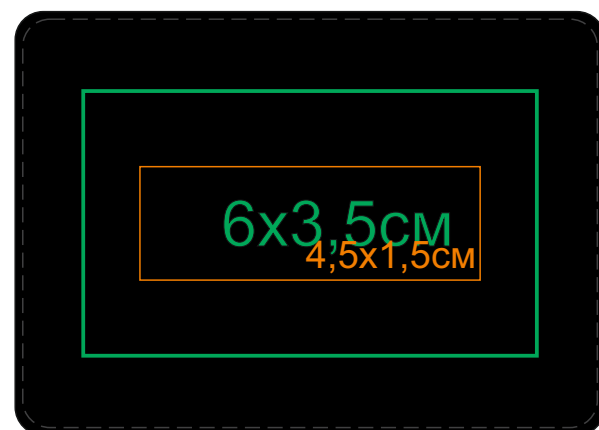

Мультиинструмент WICAX в чехле

Артикул: 344208

Метод: **гравировка**, **шелкография (1 цвет)**, **тиснение**, **тиснение фольгой**

Под нанесением будет видна текстура материала, возможно выщипы (шелкография, тиснение фольгой).

344208/35

Лицо

Оборот

344208/47

Лицо

Оборот

Лицо

Оборот

Лицо

Оборот