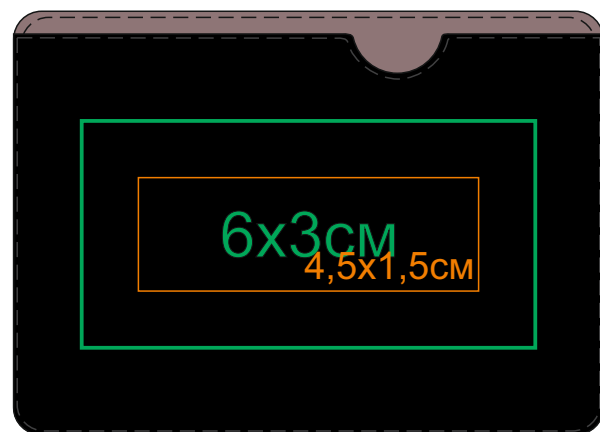

Мультиинструмент WICAX в чехле

Артикул: 344208

Метод: **гравировка**, **шелкография (1 цвет)**, **тиснение**, **тиснение фольгой**

Под нанесением будет видна текстура материала, возможно выщипы (шелкография, тиснение фольгой).

344208/35

Лицо

Оборот

344208/47

Лицо

Оборот

Лицо

Оборот

Лицо

Оборот