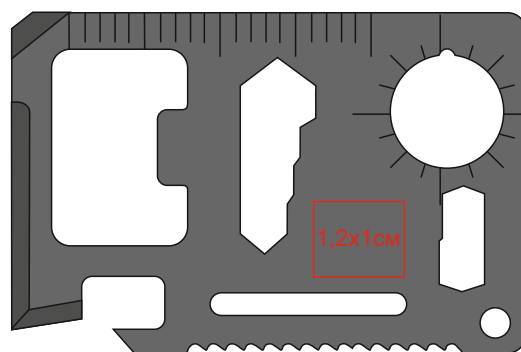

Мультиинструмент WICAX в чехле

Артикул: 344208

Метод: **гравировка**, **шелкография (1 цвет)**, **тиснение**, **тиснение фольгой**

Под нанесением будет видна текстура материала, возможно выщипы (шелкография, тиснение фольгой).

344208/35

Лицо

Оборот

344208/47

Лицо

Оборот

Лицо

Оборот

Лицо

Оборот