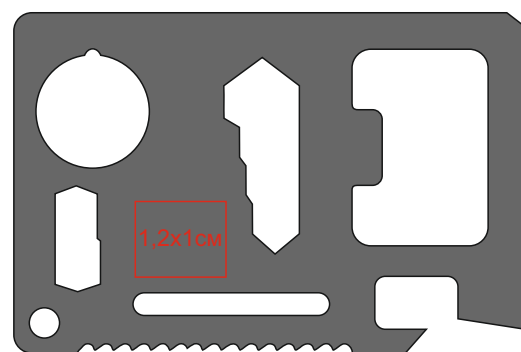

Мультиинструмент WICAX в чехле

Артикул: 344208

Метод: **гравировка**, **шелкография (1 цвет)**, **тиснение**, **тиснение фольгой**

Под нанесением будет видна текстура материала, возможно выщипы (шелкография, тиснение фольгой).

344208/35

Лицо

Оборот

344208/47

Лицо

Оборот

Лицо

Оборот

Лицо

Оборот