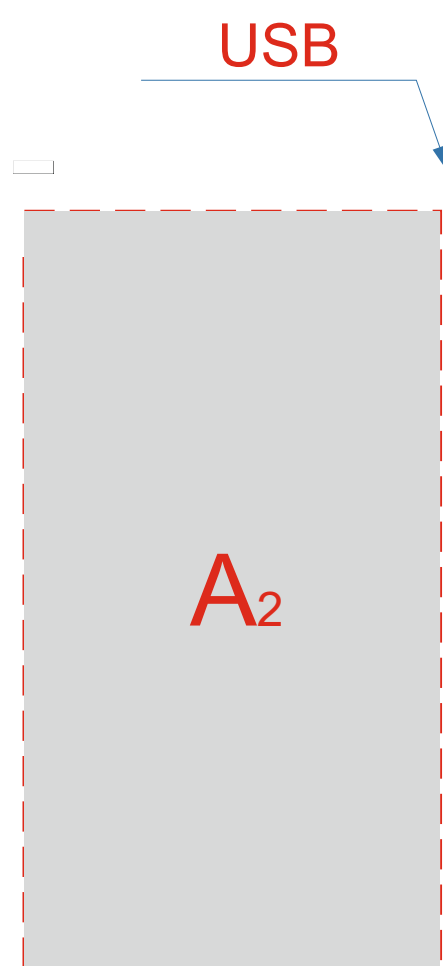

Арт 1342450

Сторона 1

Сторона 2

A	Вид нанесения	Макс площадь (Ш*В)
	Тампопечать	45x45мм
	Уф печать	55x100мм
	Гравировка	50x100мм