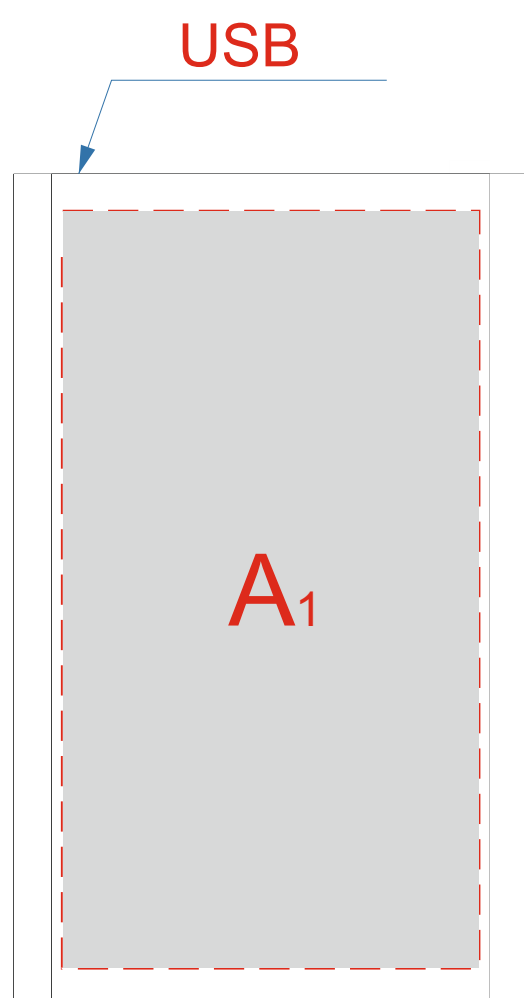

Арт 1342450

Сторона 1

Сторона 2

A	Вид нанесения	Макс площадь (Ш*В)
	Тампопечать	45x45мм
	Уф печать	55x100мм
	Гравировка	50x100мм