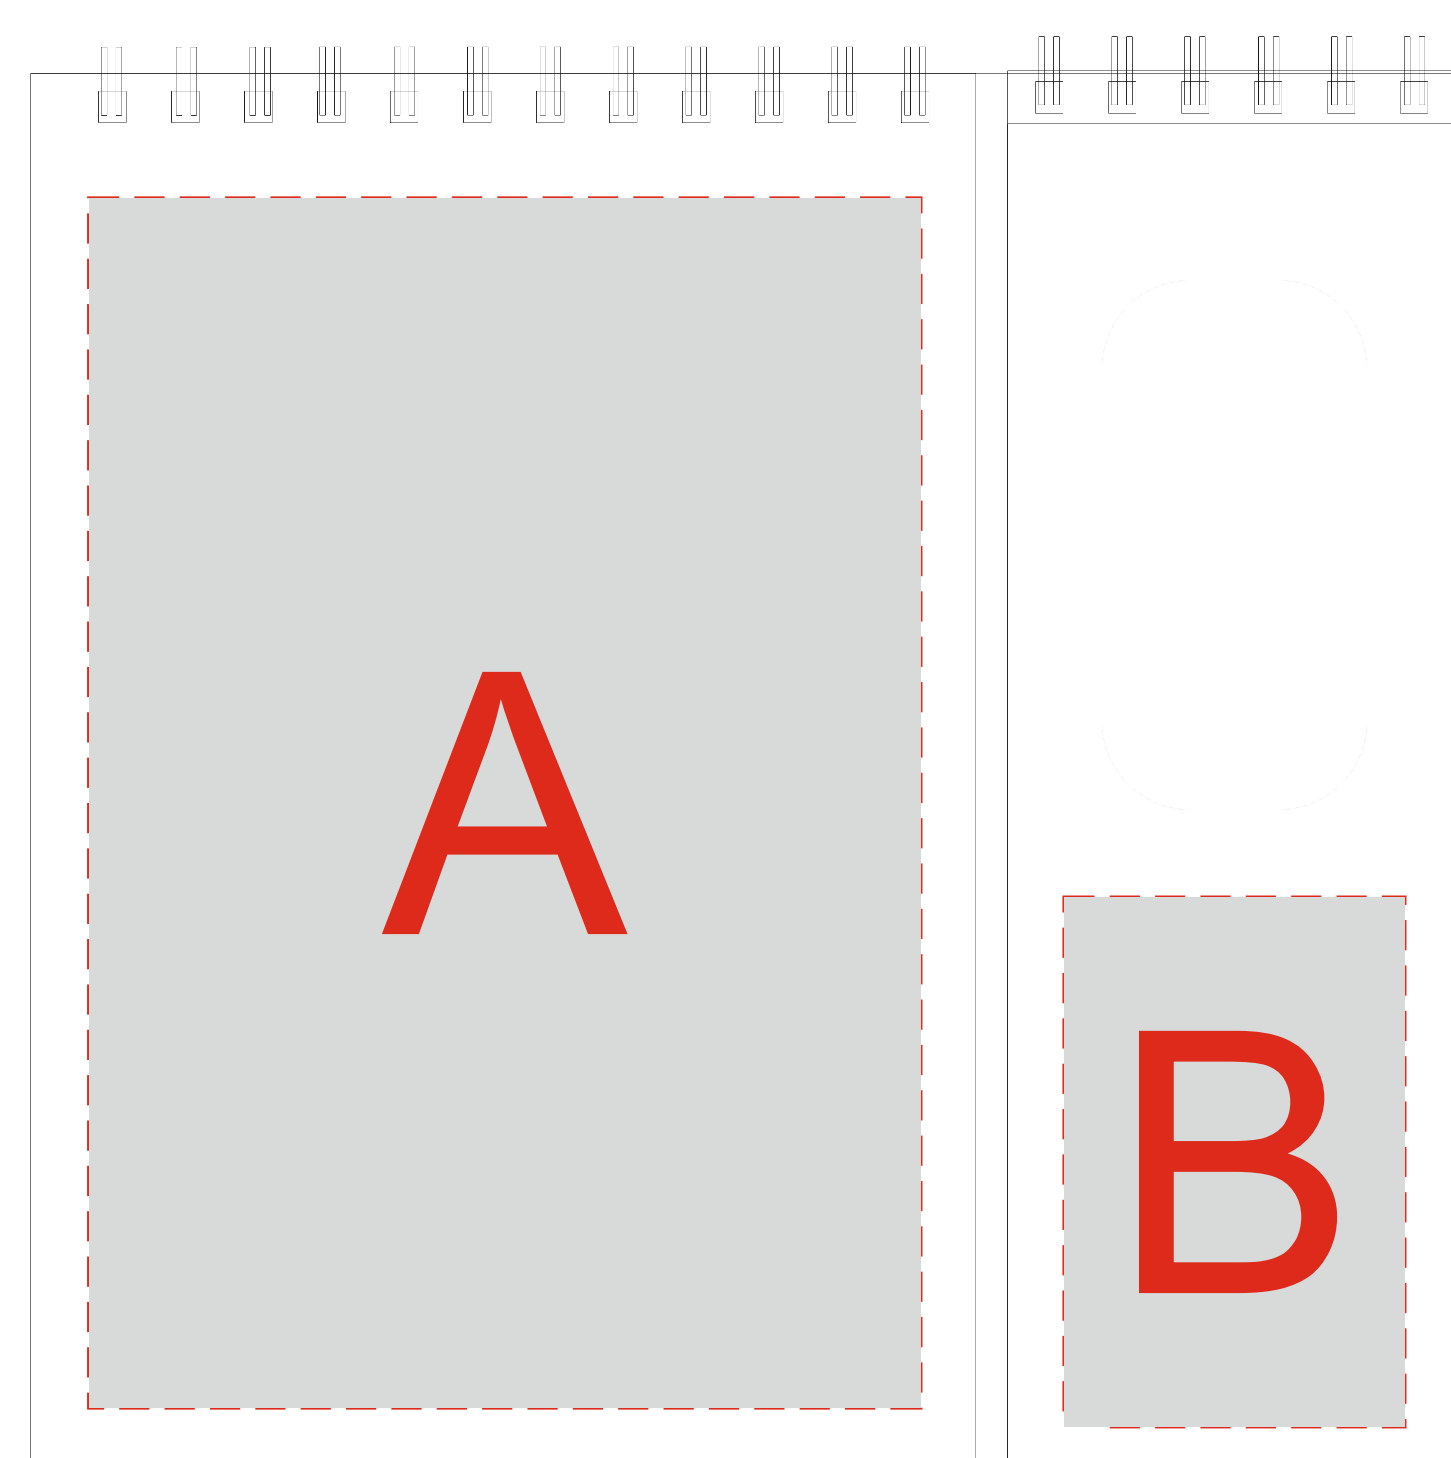

Вид спереди

Вид сзади

внутренняя сторона задней обложки

| A | Вид нанесения | Макс площадь (Ш*В) |
|---|-----------------|--------------------|
| | Тампопечать | 50x50мм |
| | Смола | 90x90мм |
| | Цифровая печать | 110x160мм |
| | Тиснение | 95x95мм |

| B | Вид нанесения | Макс площадь (Ш*В) |
|---|-----------------|--------------------|
| | Смола | 45x70мм |
| | Цифровая печать | 45x70мм |

| C | Вид нанесения | Макс площадь (Ш*В) |
|---|-----------------|--------------------|
| | Тампопечать | 50x50мм |
| | Цифровая печать | 110x160мм |
| | Тиснение | 95x95мм |

| D | Вид нанесения | Макс площадь (Ш*В) |
|---|-----------------|--------------------|
| | Тампопечать | 50x50мм |
| | Цифровая печать | 175x160мм |
| | Тиснение | 95x95мм |

| E | Вид нанесения | Макс площадь (Ш*В) |
|---|---------------|--------------------|
| | Тампопечать | 2x40мм |