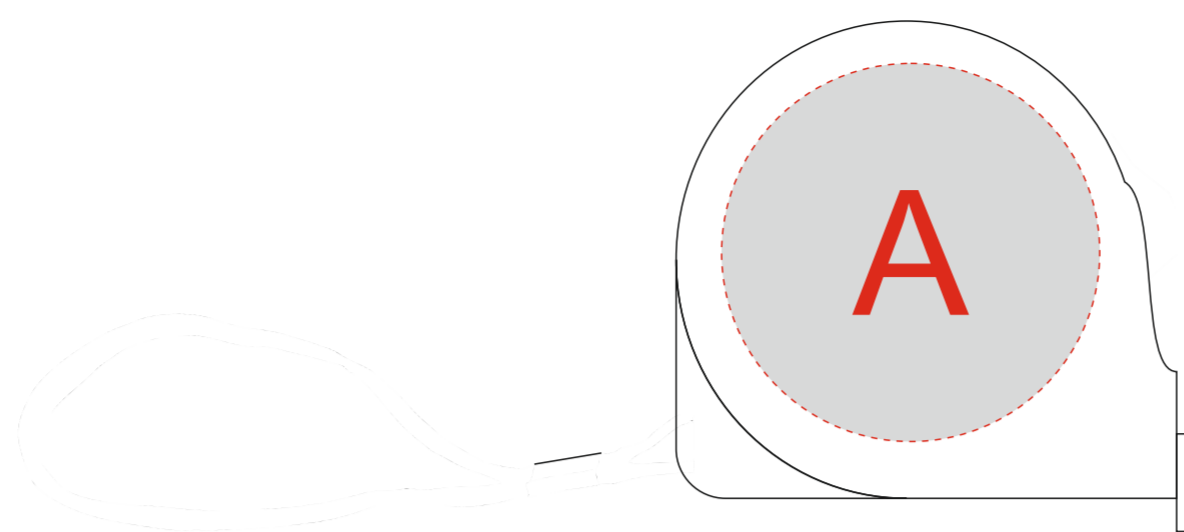

Арт. 104493

Нанесение возможно с одной стороны

А	Вид нанесения	Макс площадь (Ш*В)
	Тампопечать	45x45мм
	УФ печать	50x50мм