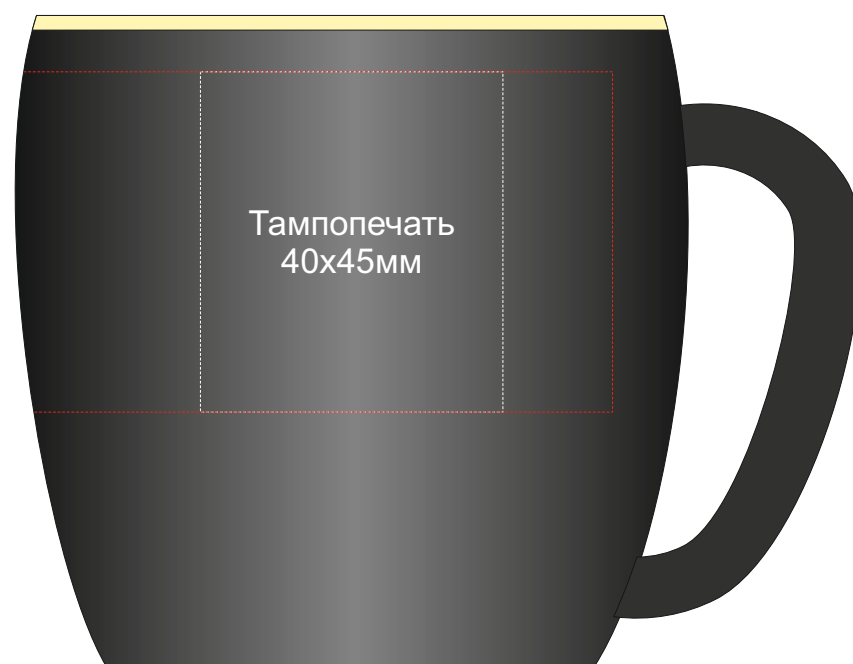

Арт. 10047600

деколь 240x45 мм