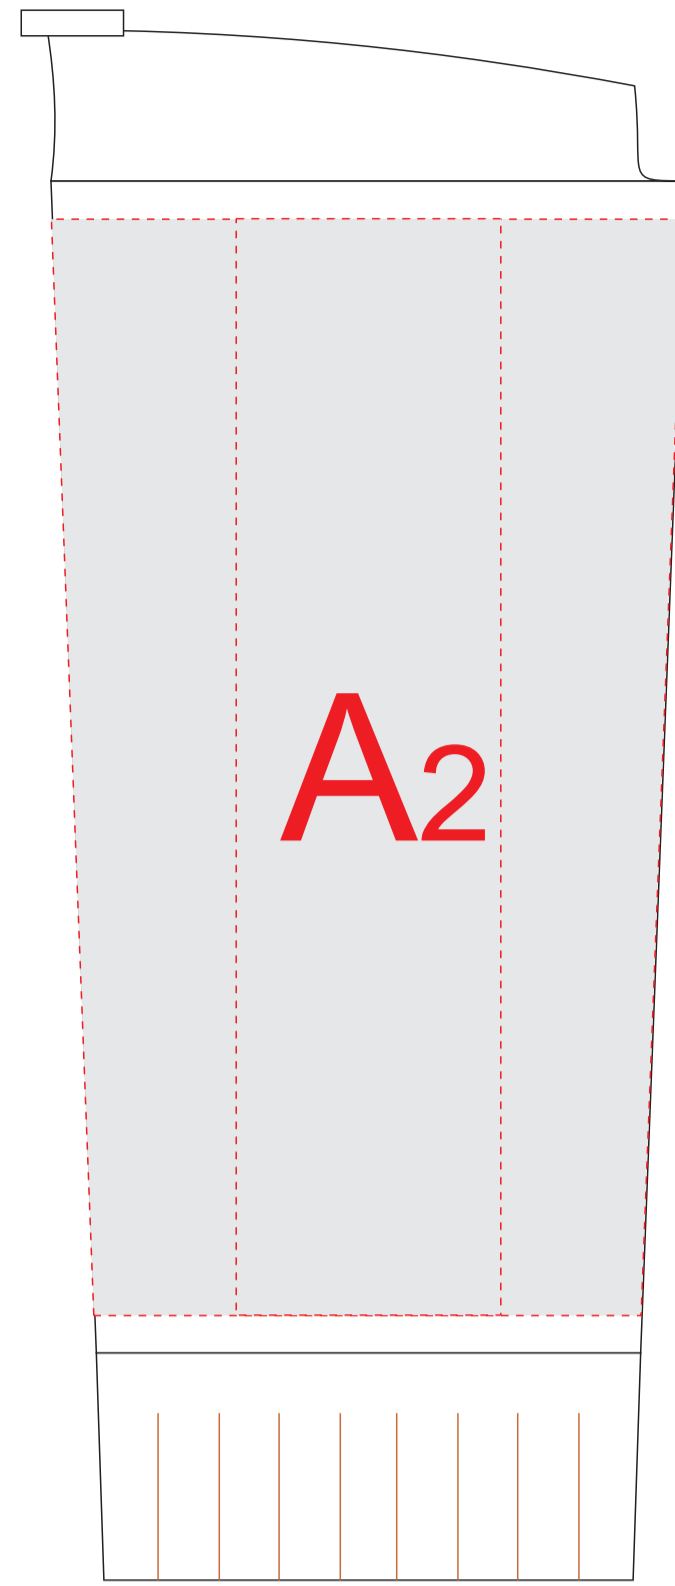

вид спереди

вид справа

вид сзади

вид слева

<b>A</b>	Вид нанесения	Макс площадь (Ш*В)
	Тампопечать	35x50мм
	Гравировка	35x145мм
	Круговая гравировка	260x99мм