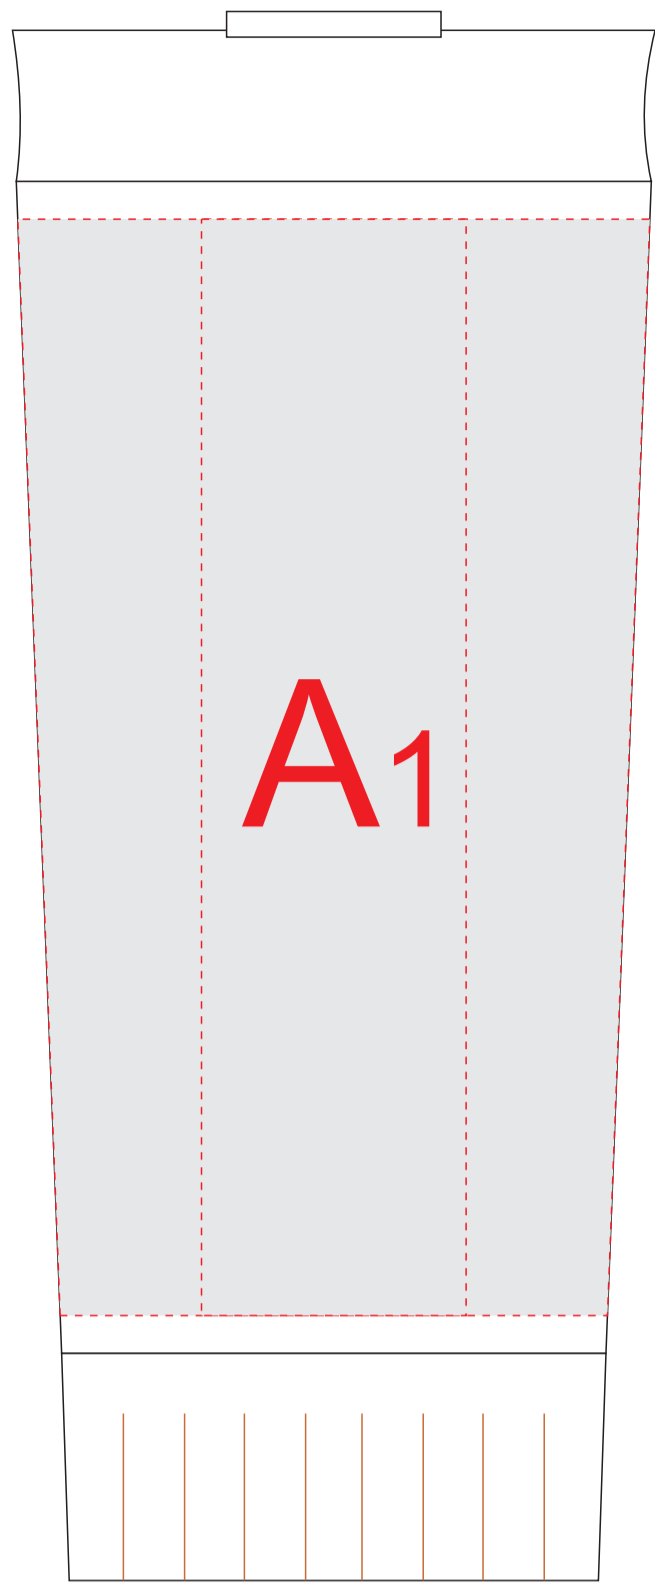

вид спереди

вид справа

вид сзади

вид слева

<b>A</b>	Вид нанесения	Макс площадь (Ш*В)
	Тампопечать	35x50мм
	Гравировка	35x145мм
	Круговая гравировка	260x99мм