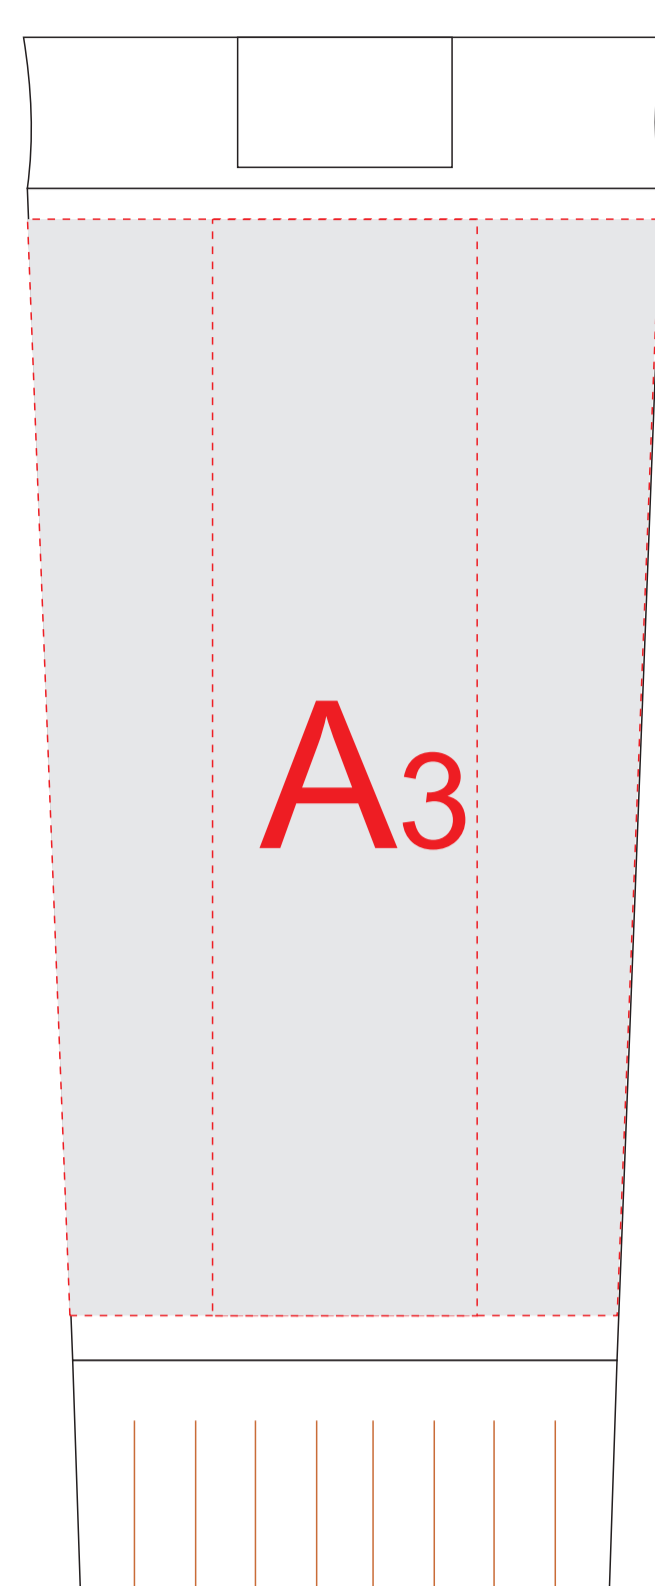

вид спереди

вид справа

вид сзади

вид слева

<b>A</b>	Вид нанесения	Макс площадь (Ш*В)
	Тампопечать	35x50мм
	Гравировка	35x145мм
	Круговая гравировка	260x99мм