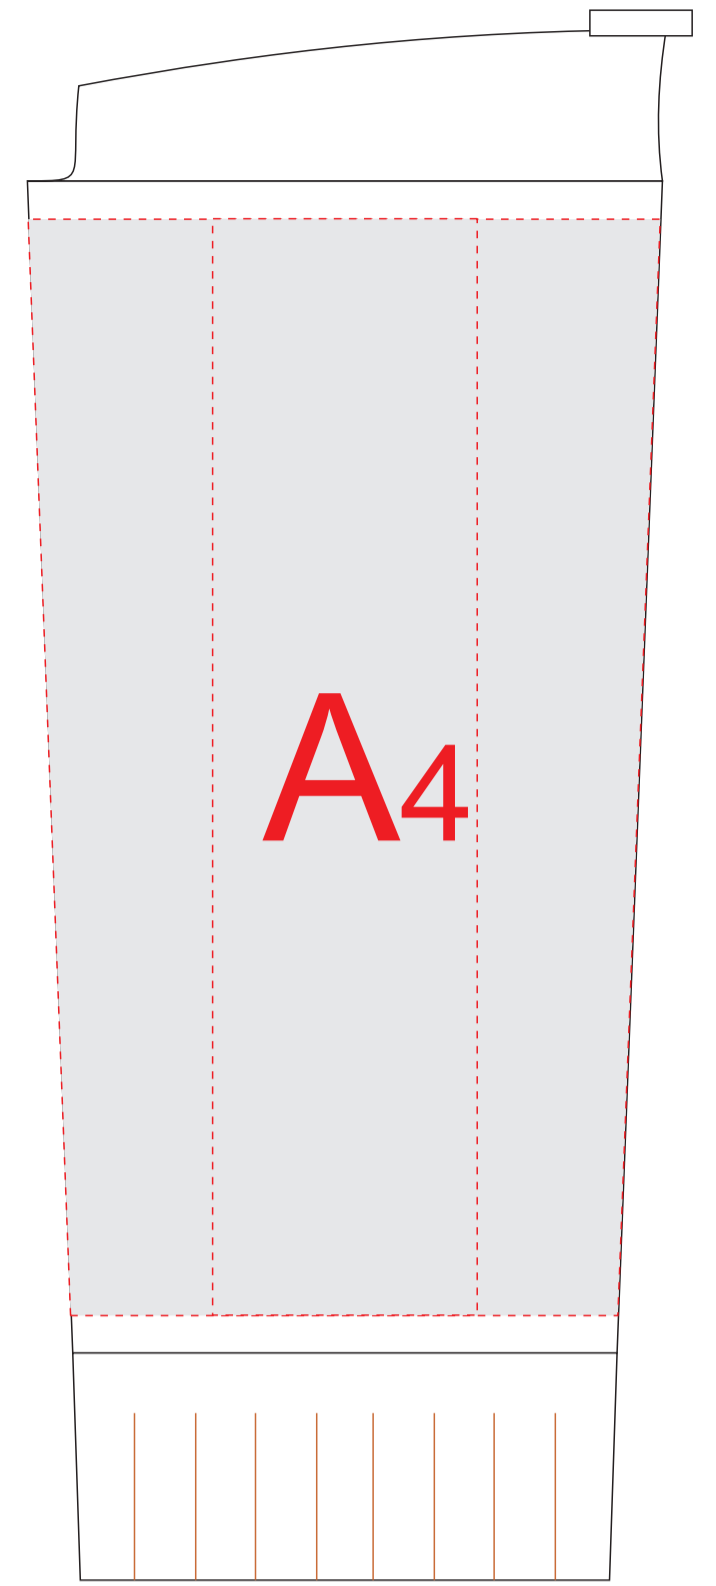

вид спереди

вид справа

вид сзади

вид слева

<b>A</b>	Вид нанесения	Макс площадь (Ш*В)
	Тампопечать	35x50мм
	Гравировка	35x145мм
	Круговая гравировка	260x99мм