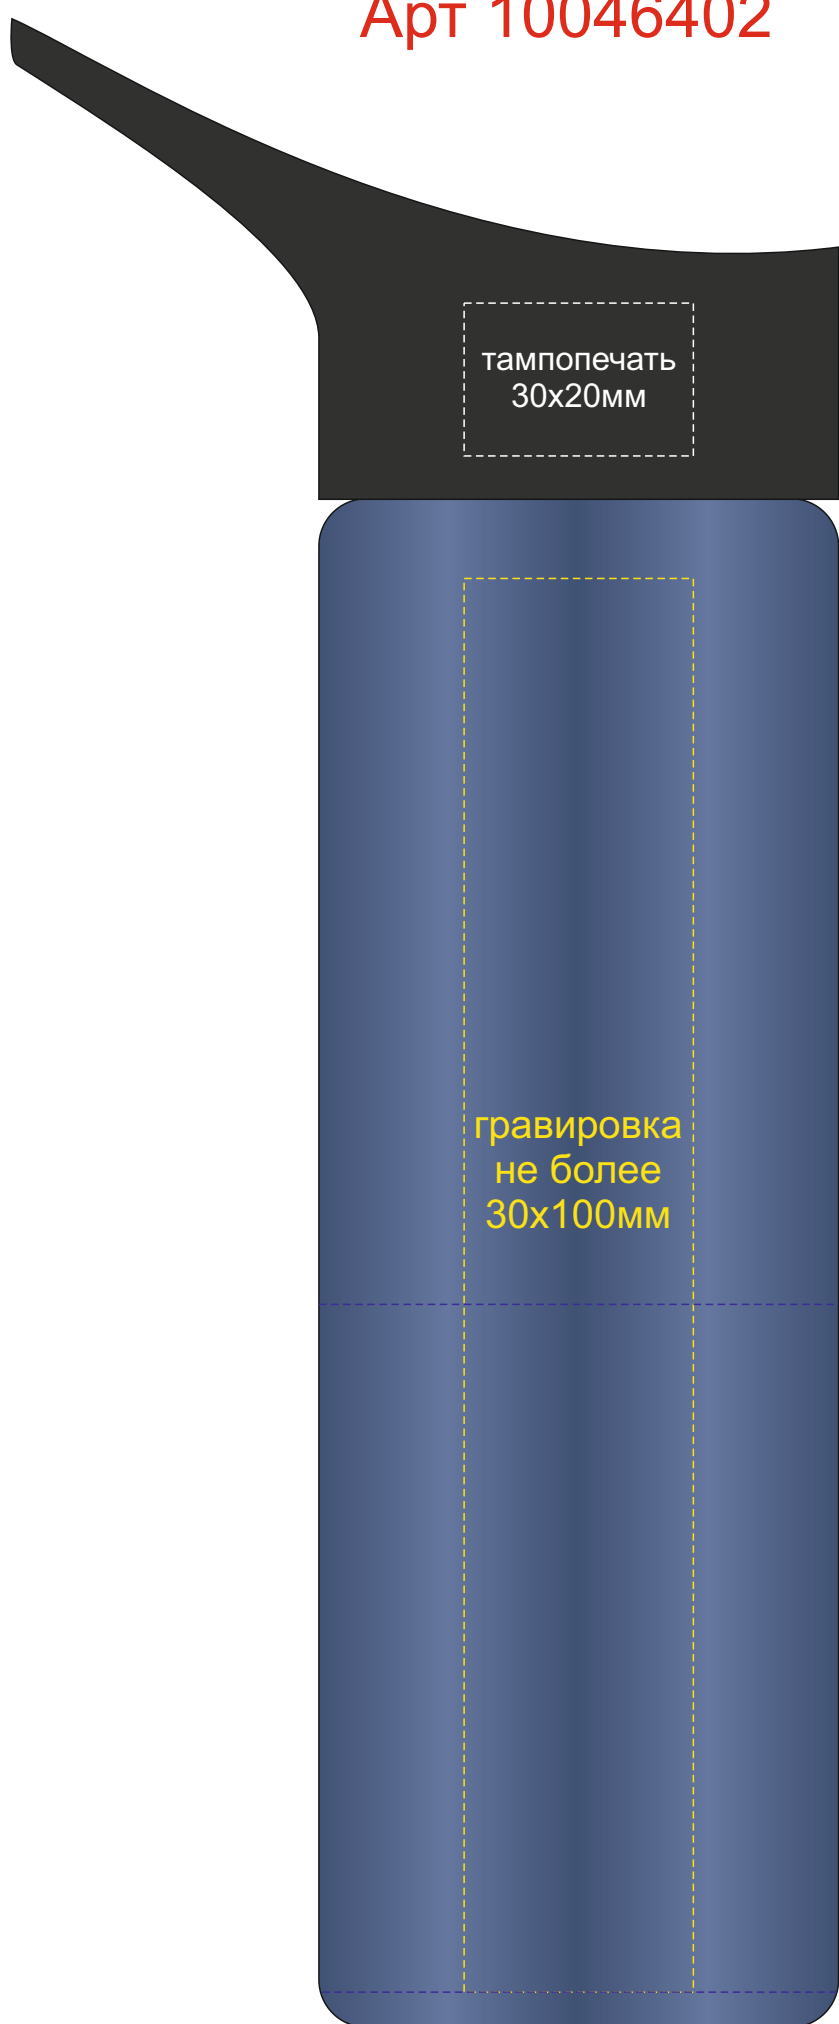

Арт 10046402

круговая гравировка 202x90мм