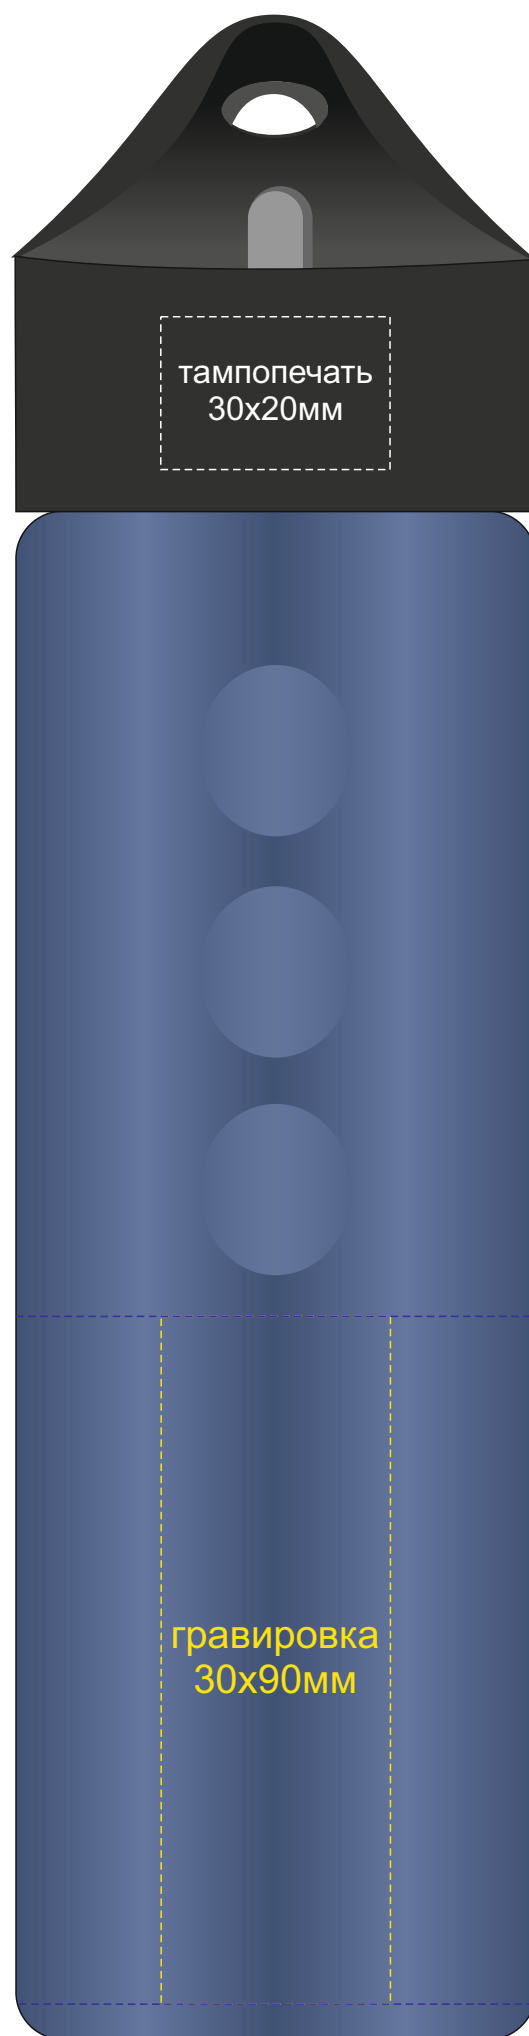

Арт 10046402

круговая гравировка 202x90мм