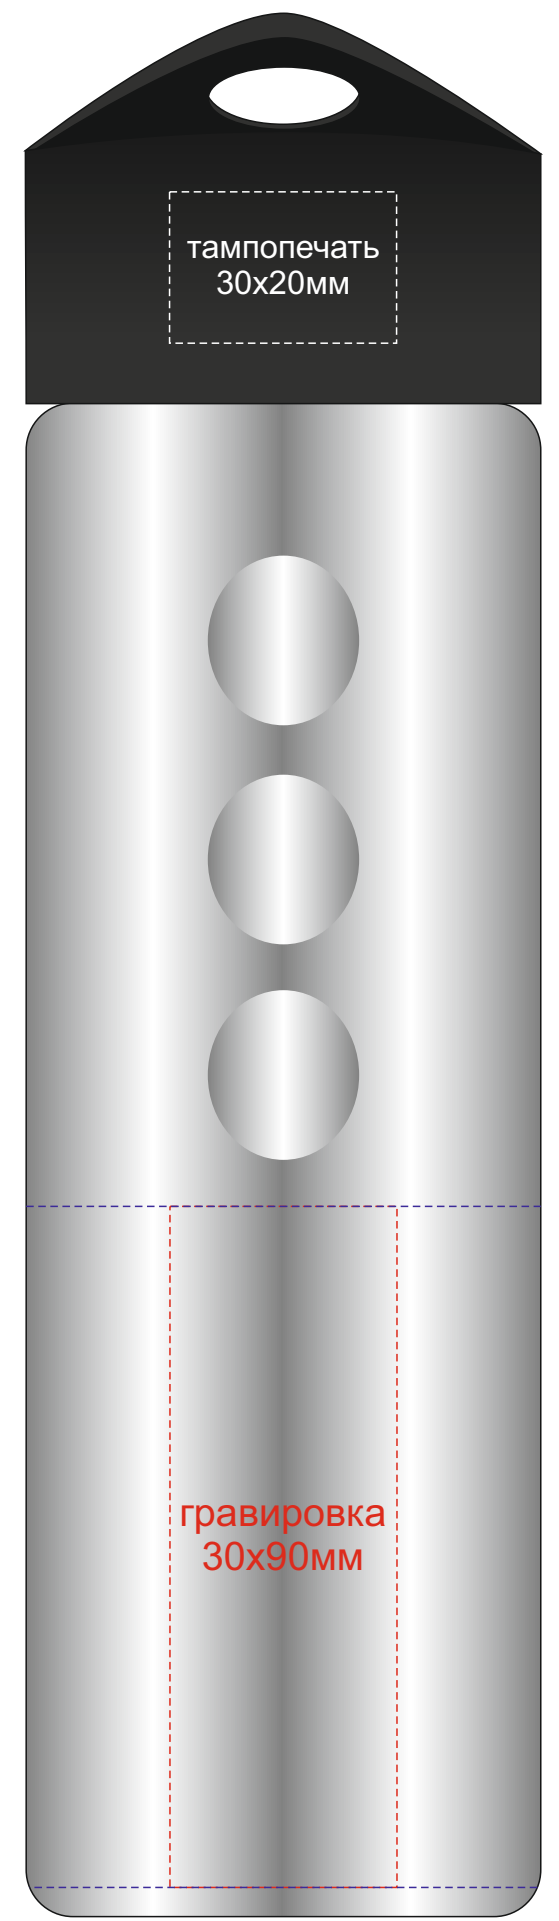

Арт 10046401

круговая гравировка 202x90мм