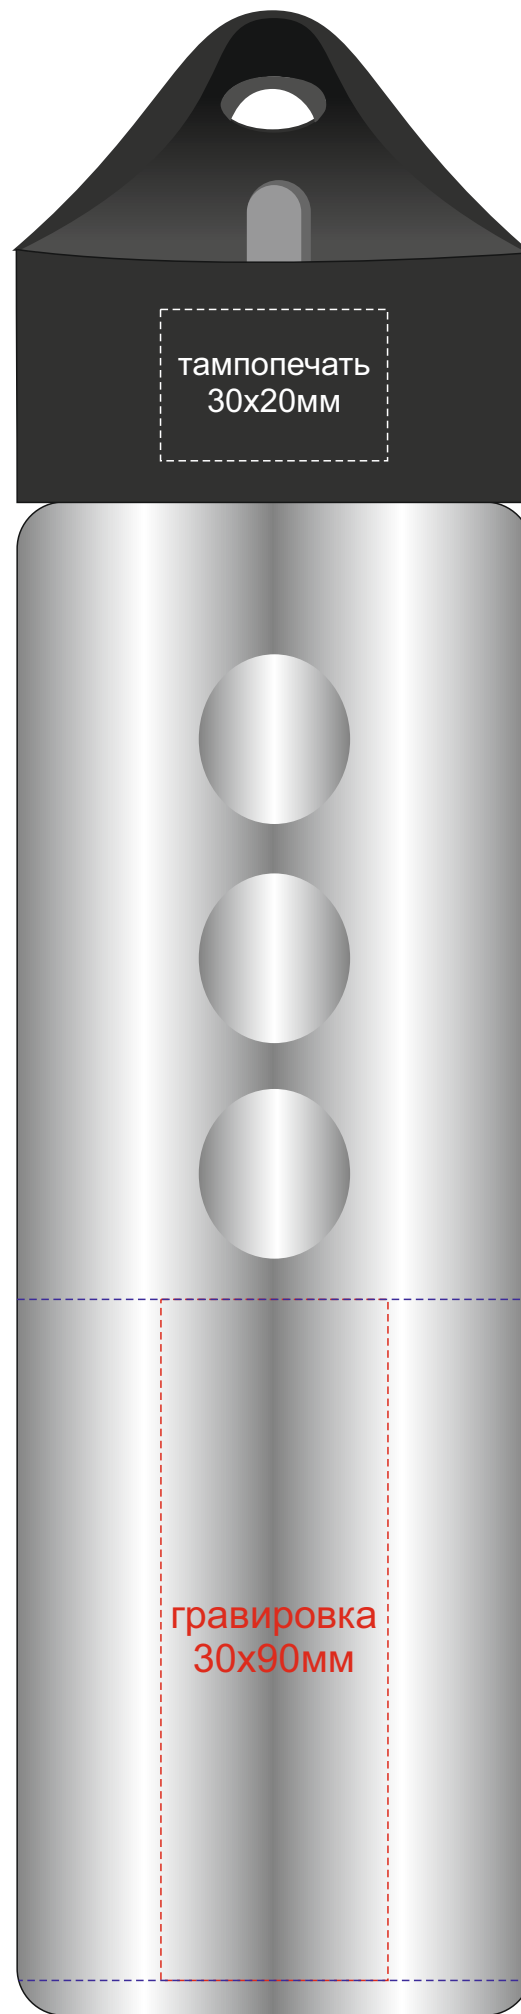

Арт 10046401

круговая гравировка 202x90мм