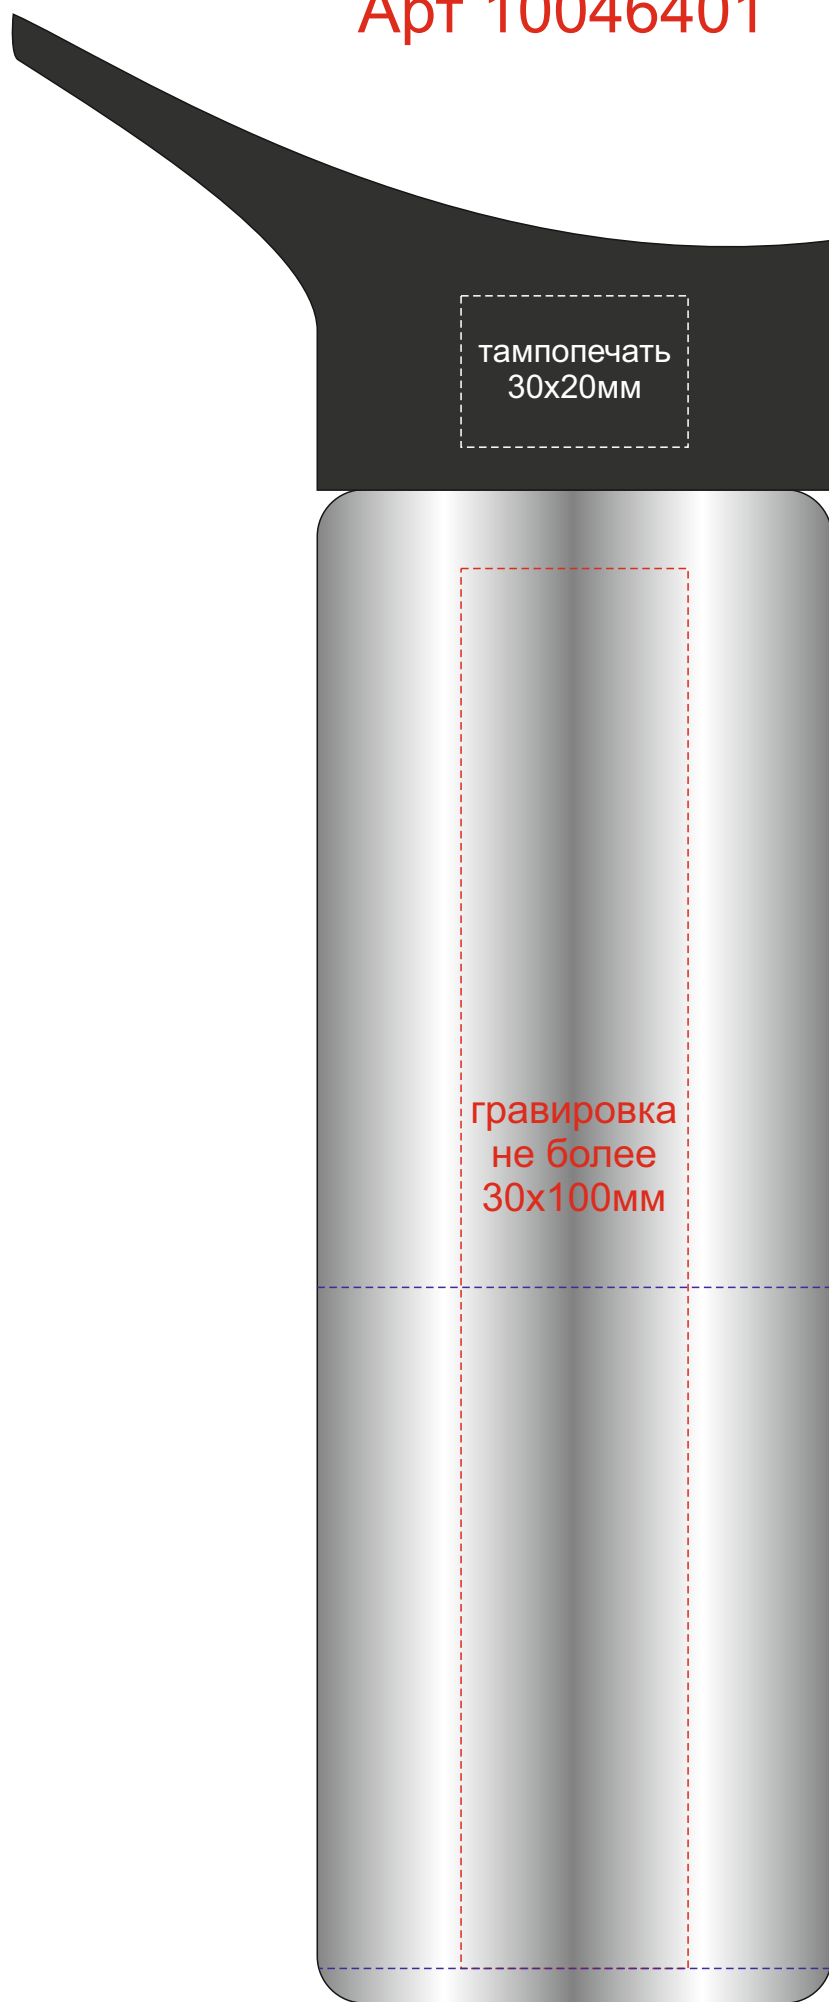

Арт 10046401

круговая гравировка 202x90мм