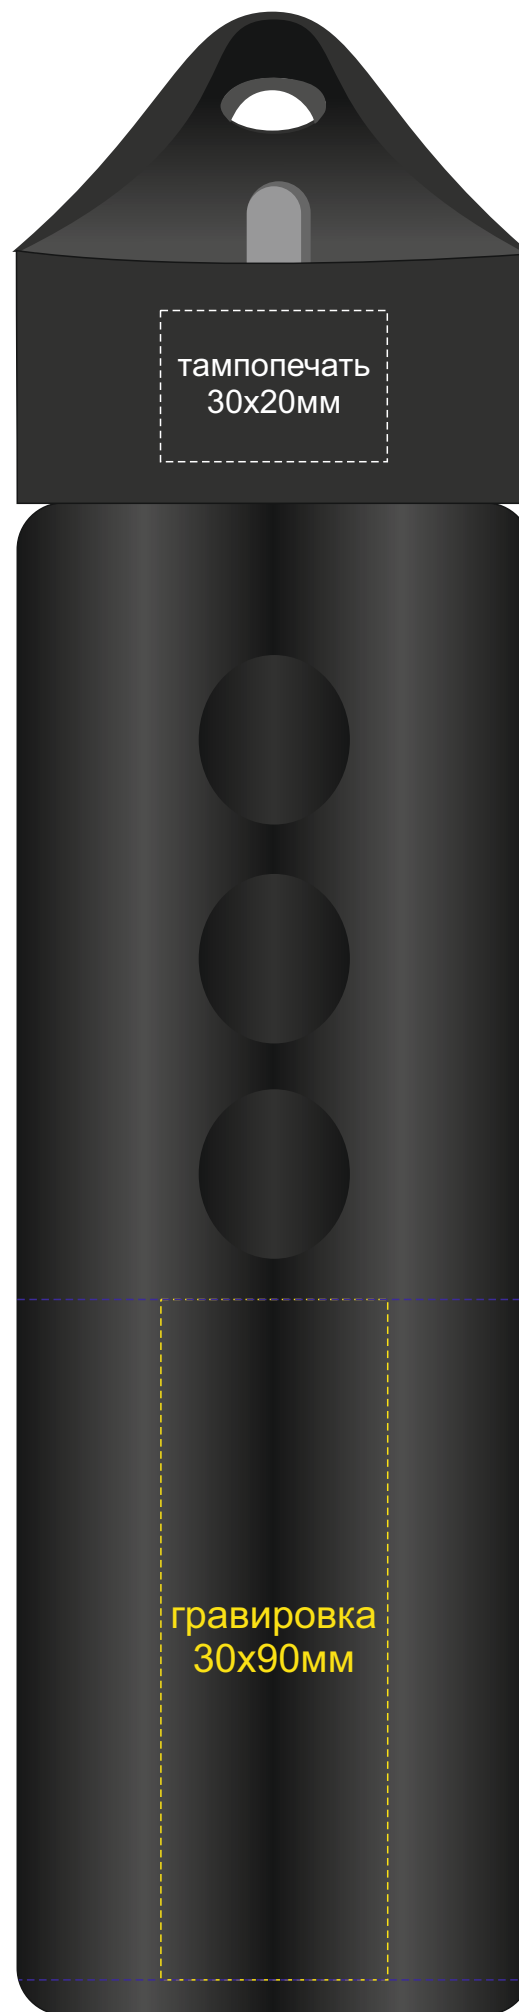

Арт 10046400

круговая гравировка 202x90мм