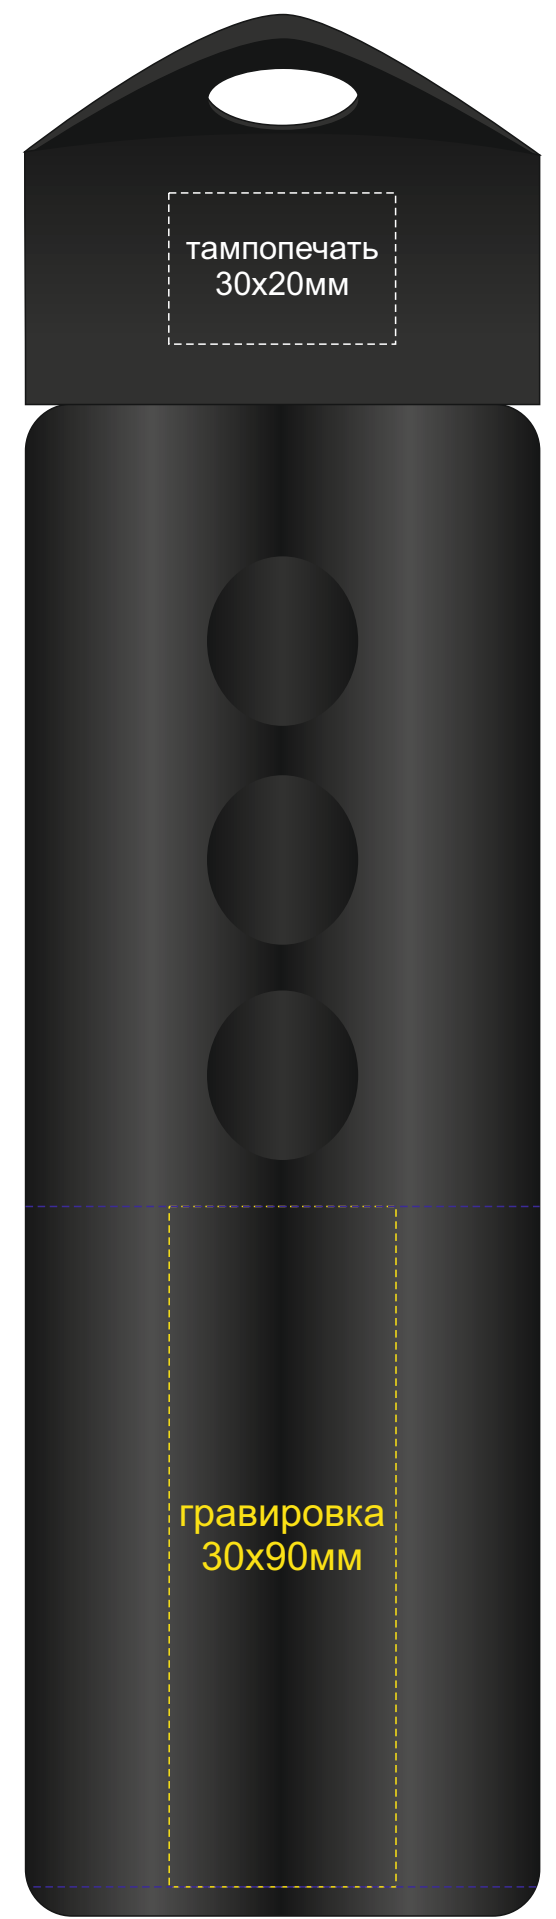

Арт 10046400

круговая гравировка 202x90мм