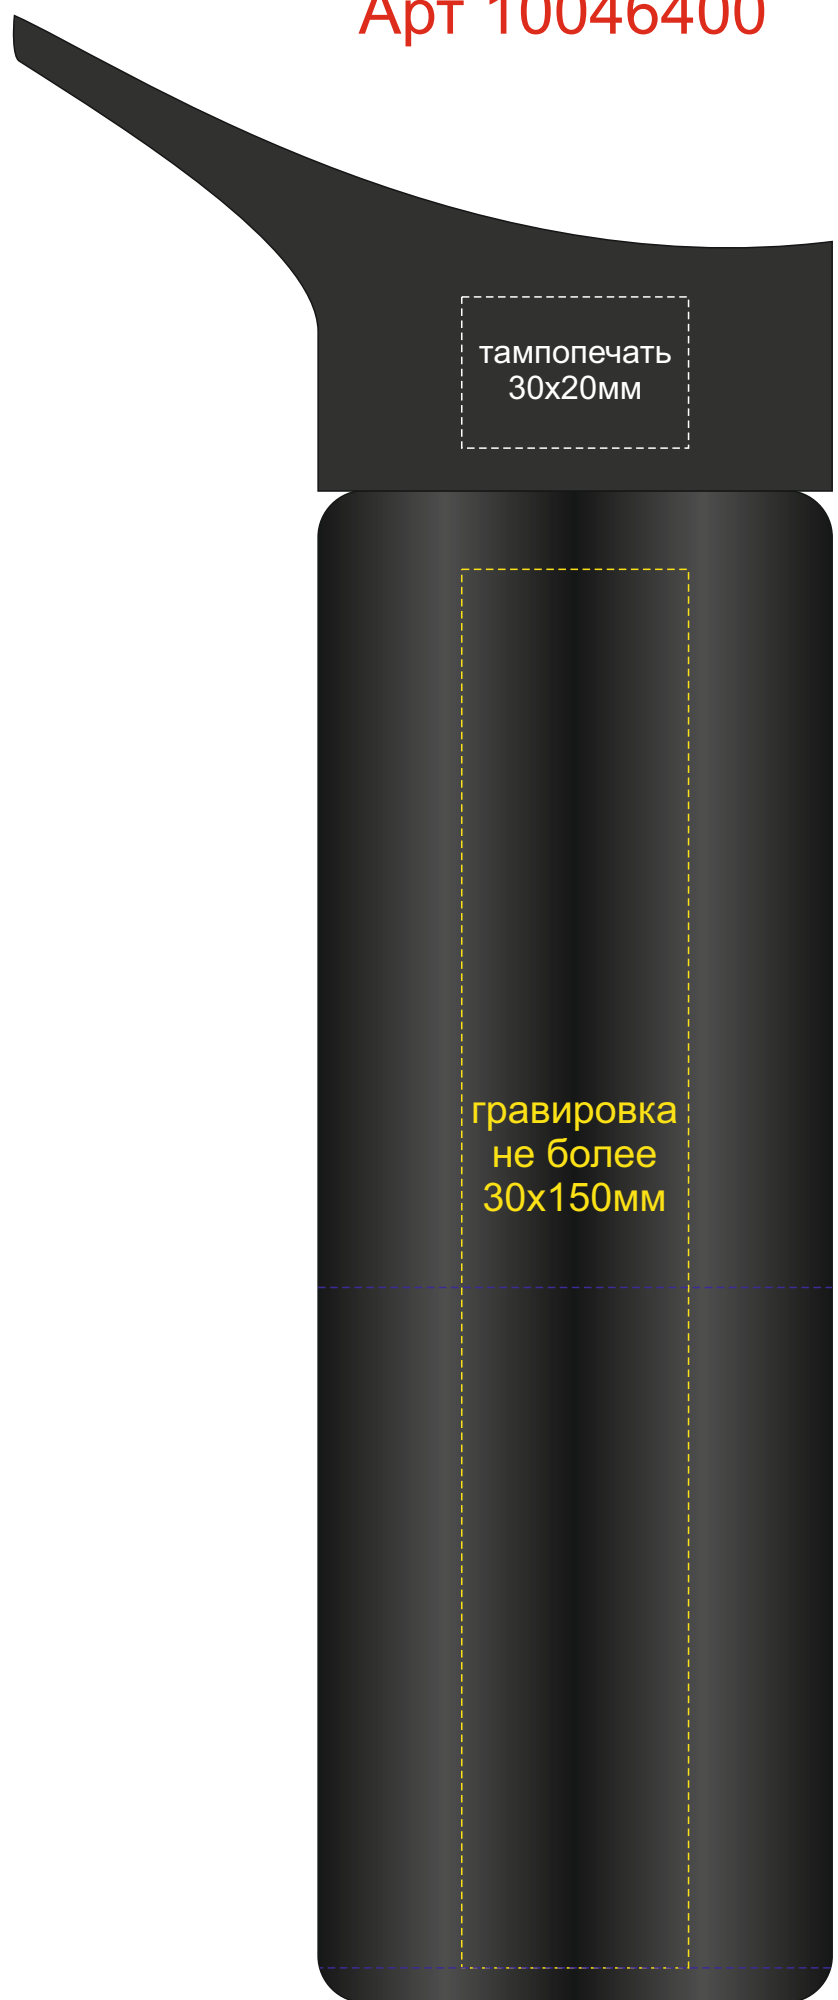

Арт 10046400

круговая гравировка 202x90мм