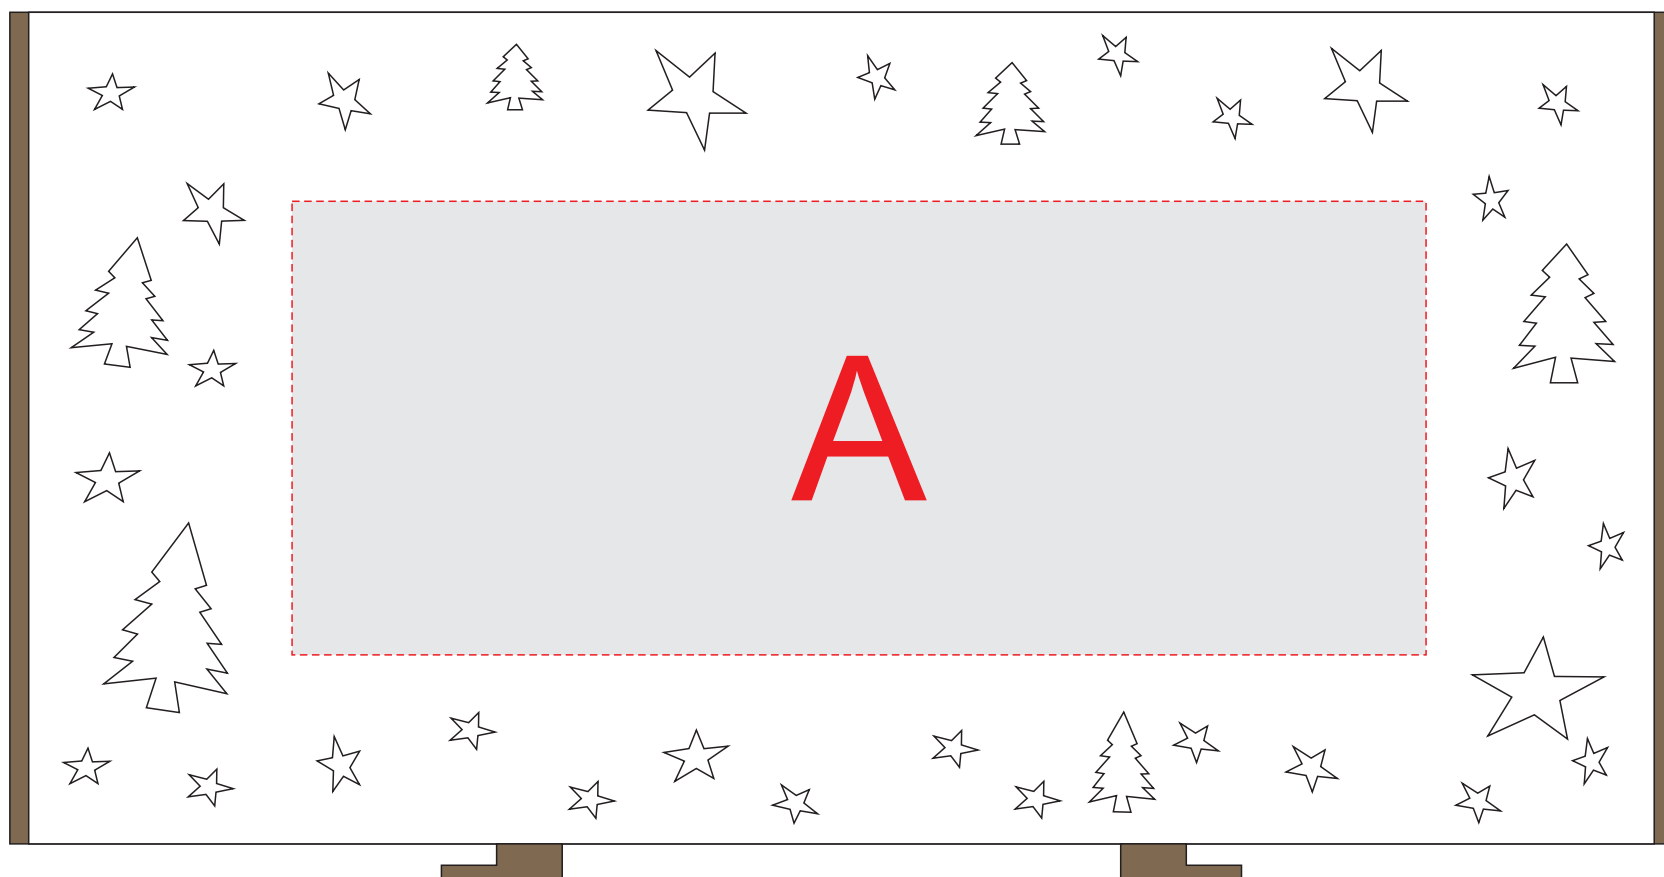

Арт. 625071

вид сверху

	Вид нанесения	Макс площадь (Ш*В)
	Гравировка	150x60мм
	Шильд спектрум	150x60мм
	Металлостикер	150x60мм

вид сверху