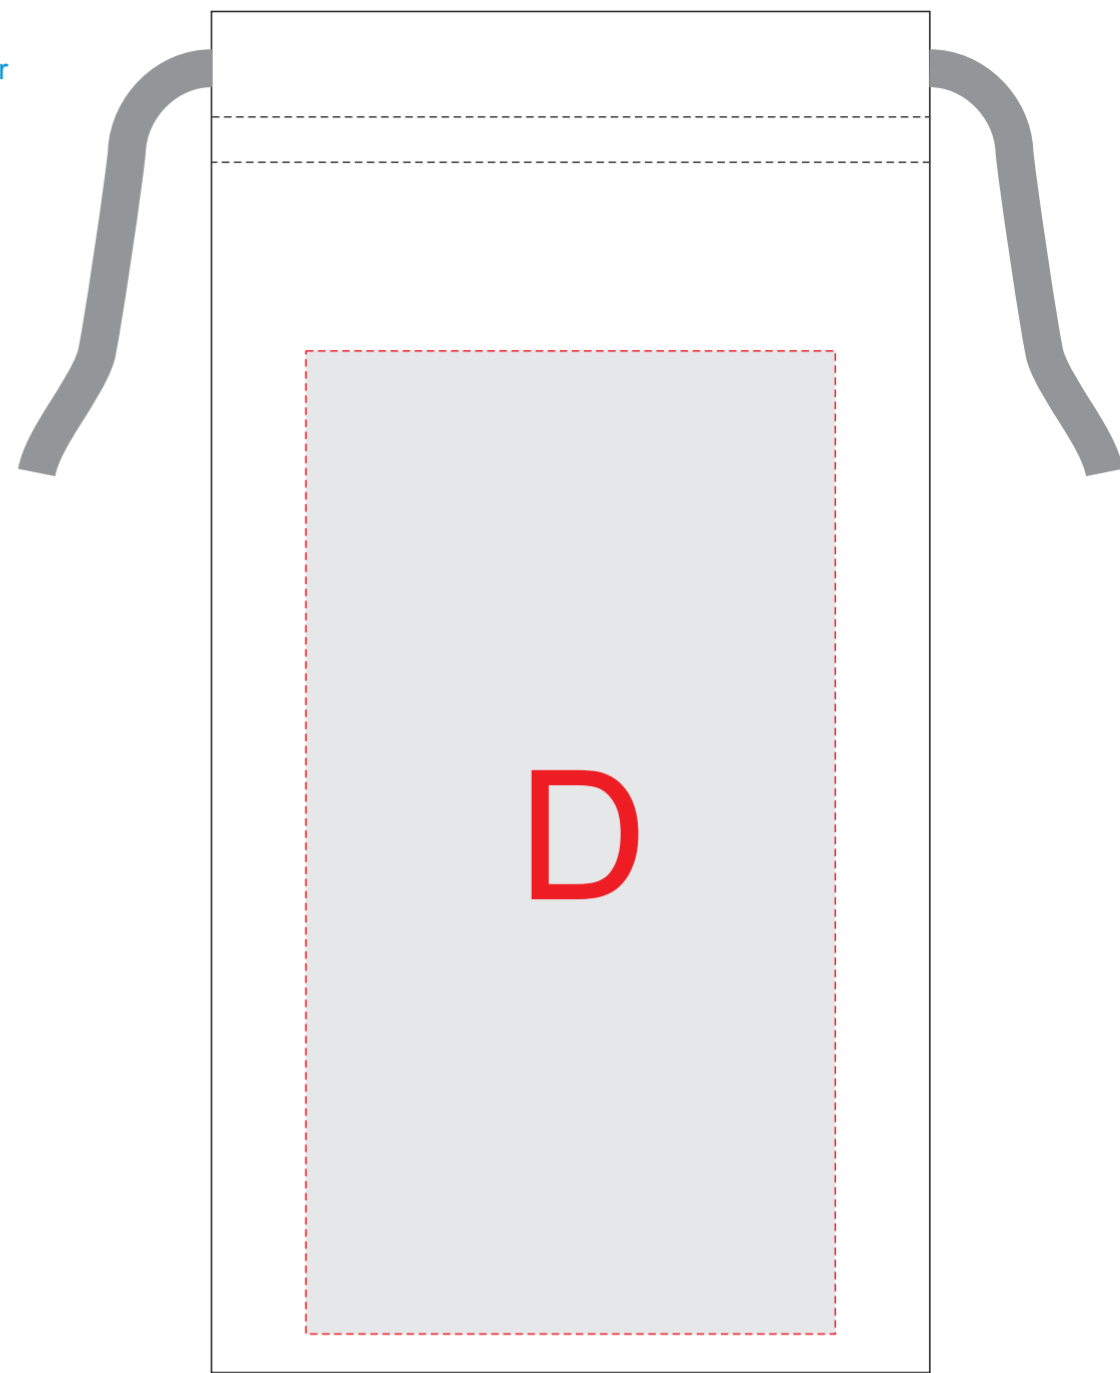

лицо

оборот

Нанесение возможно с двух сторон

A	Вид нанесения	Макс площадь (Ш*В)
	Уф печать	30x10мм
B	Вид нанесения	Макс площадь (Ш*В)
	Уф печать навывлет	73x105мм

C	Вид нанесения	Макс площадь (Ш*В)
	Уф печать навывлет	73x105мм
D	Вид нанесения	Макс площадь (Ш*В)
	Трафаретная печать	70x130мм