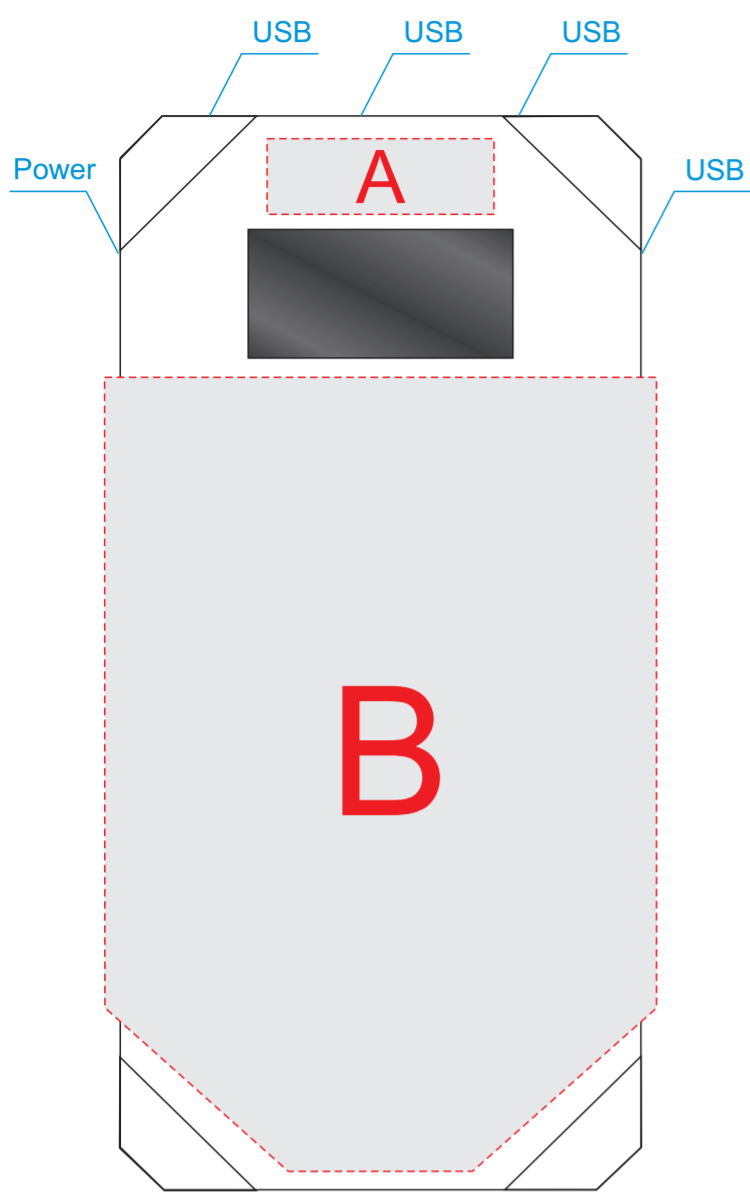

лицо

оборот

Нанесение возможно с двух сторон

A	Вид нанесения	Макс площадь (Ш*В)
	Уф печать	30x10мм
B	Вид нанесения	Макс площадь (Ш*В)
	Уф печать навывлет	73x105мм

C	Вид нанесения	Макс площадь (Ш*В)
	Уф печать навывлет	73x105мм
D	Вид нанесения	Макс площадь (Ш*В)
	Трафаретная печать	70x130мм