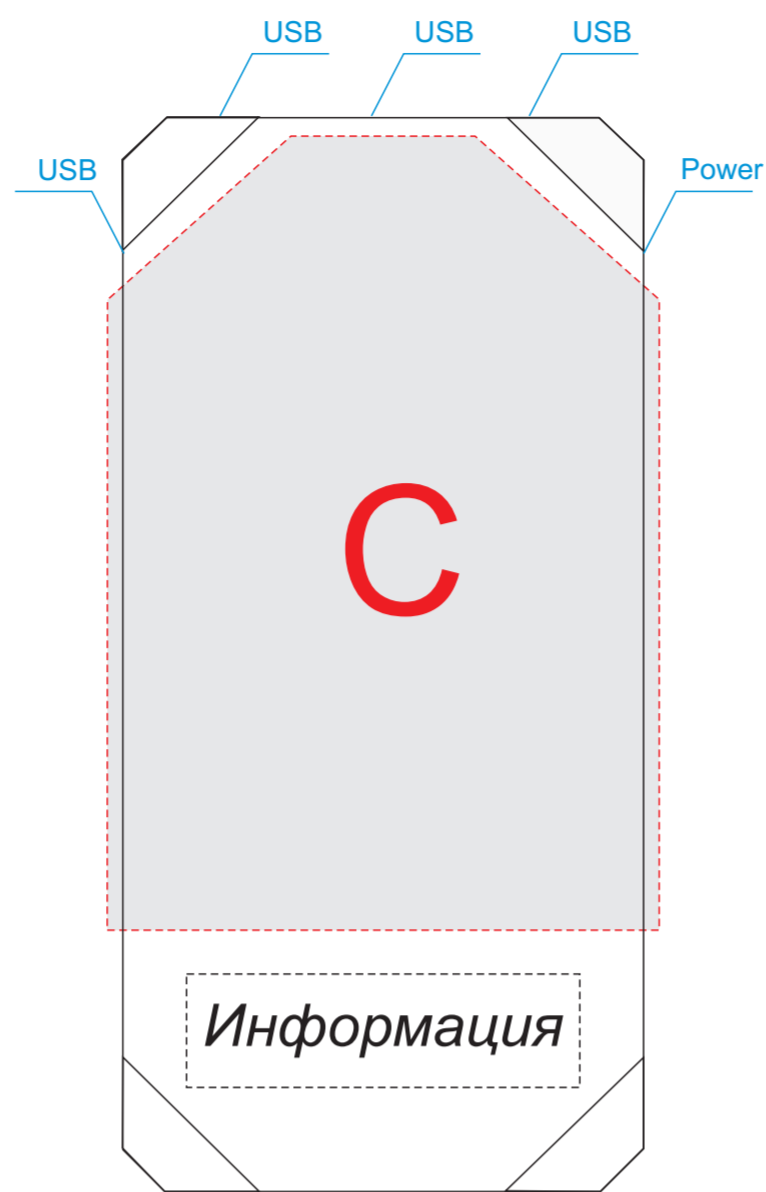

лицо

оборот

Нанесение возможно с двух сторон

A	Вид нанесения	Макс площадь (Ш*В)
	Уф печать	30x10мм
B	Вид нанесения	Макс площадь (Ш*В)
	Уф печать навывлет	73x105мм

C	Вид нанесения	Макс площадь (Ш*В)
	Уф печать навывлет	73x105мм
D	Вид нанесения	Макс площадь (Ш*В)
	Трафаретная печать	70x130мм