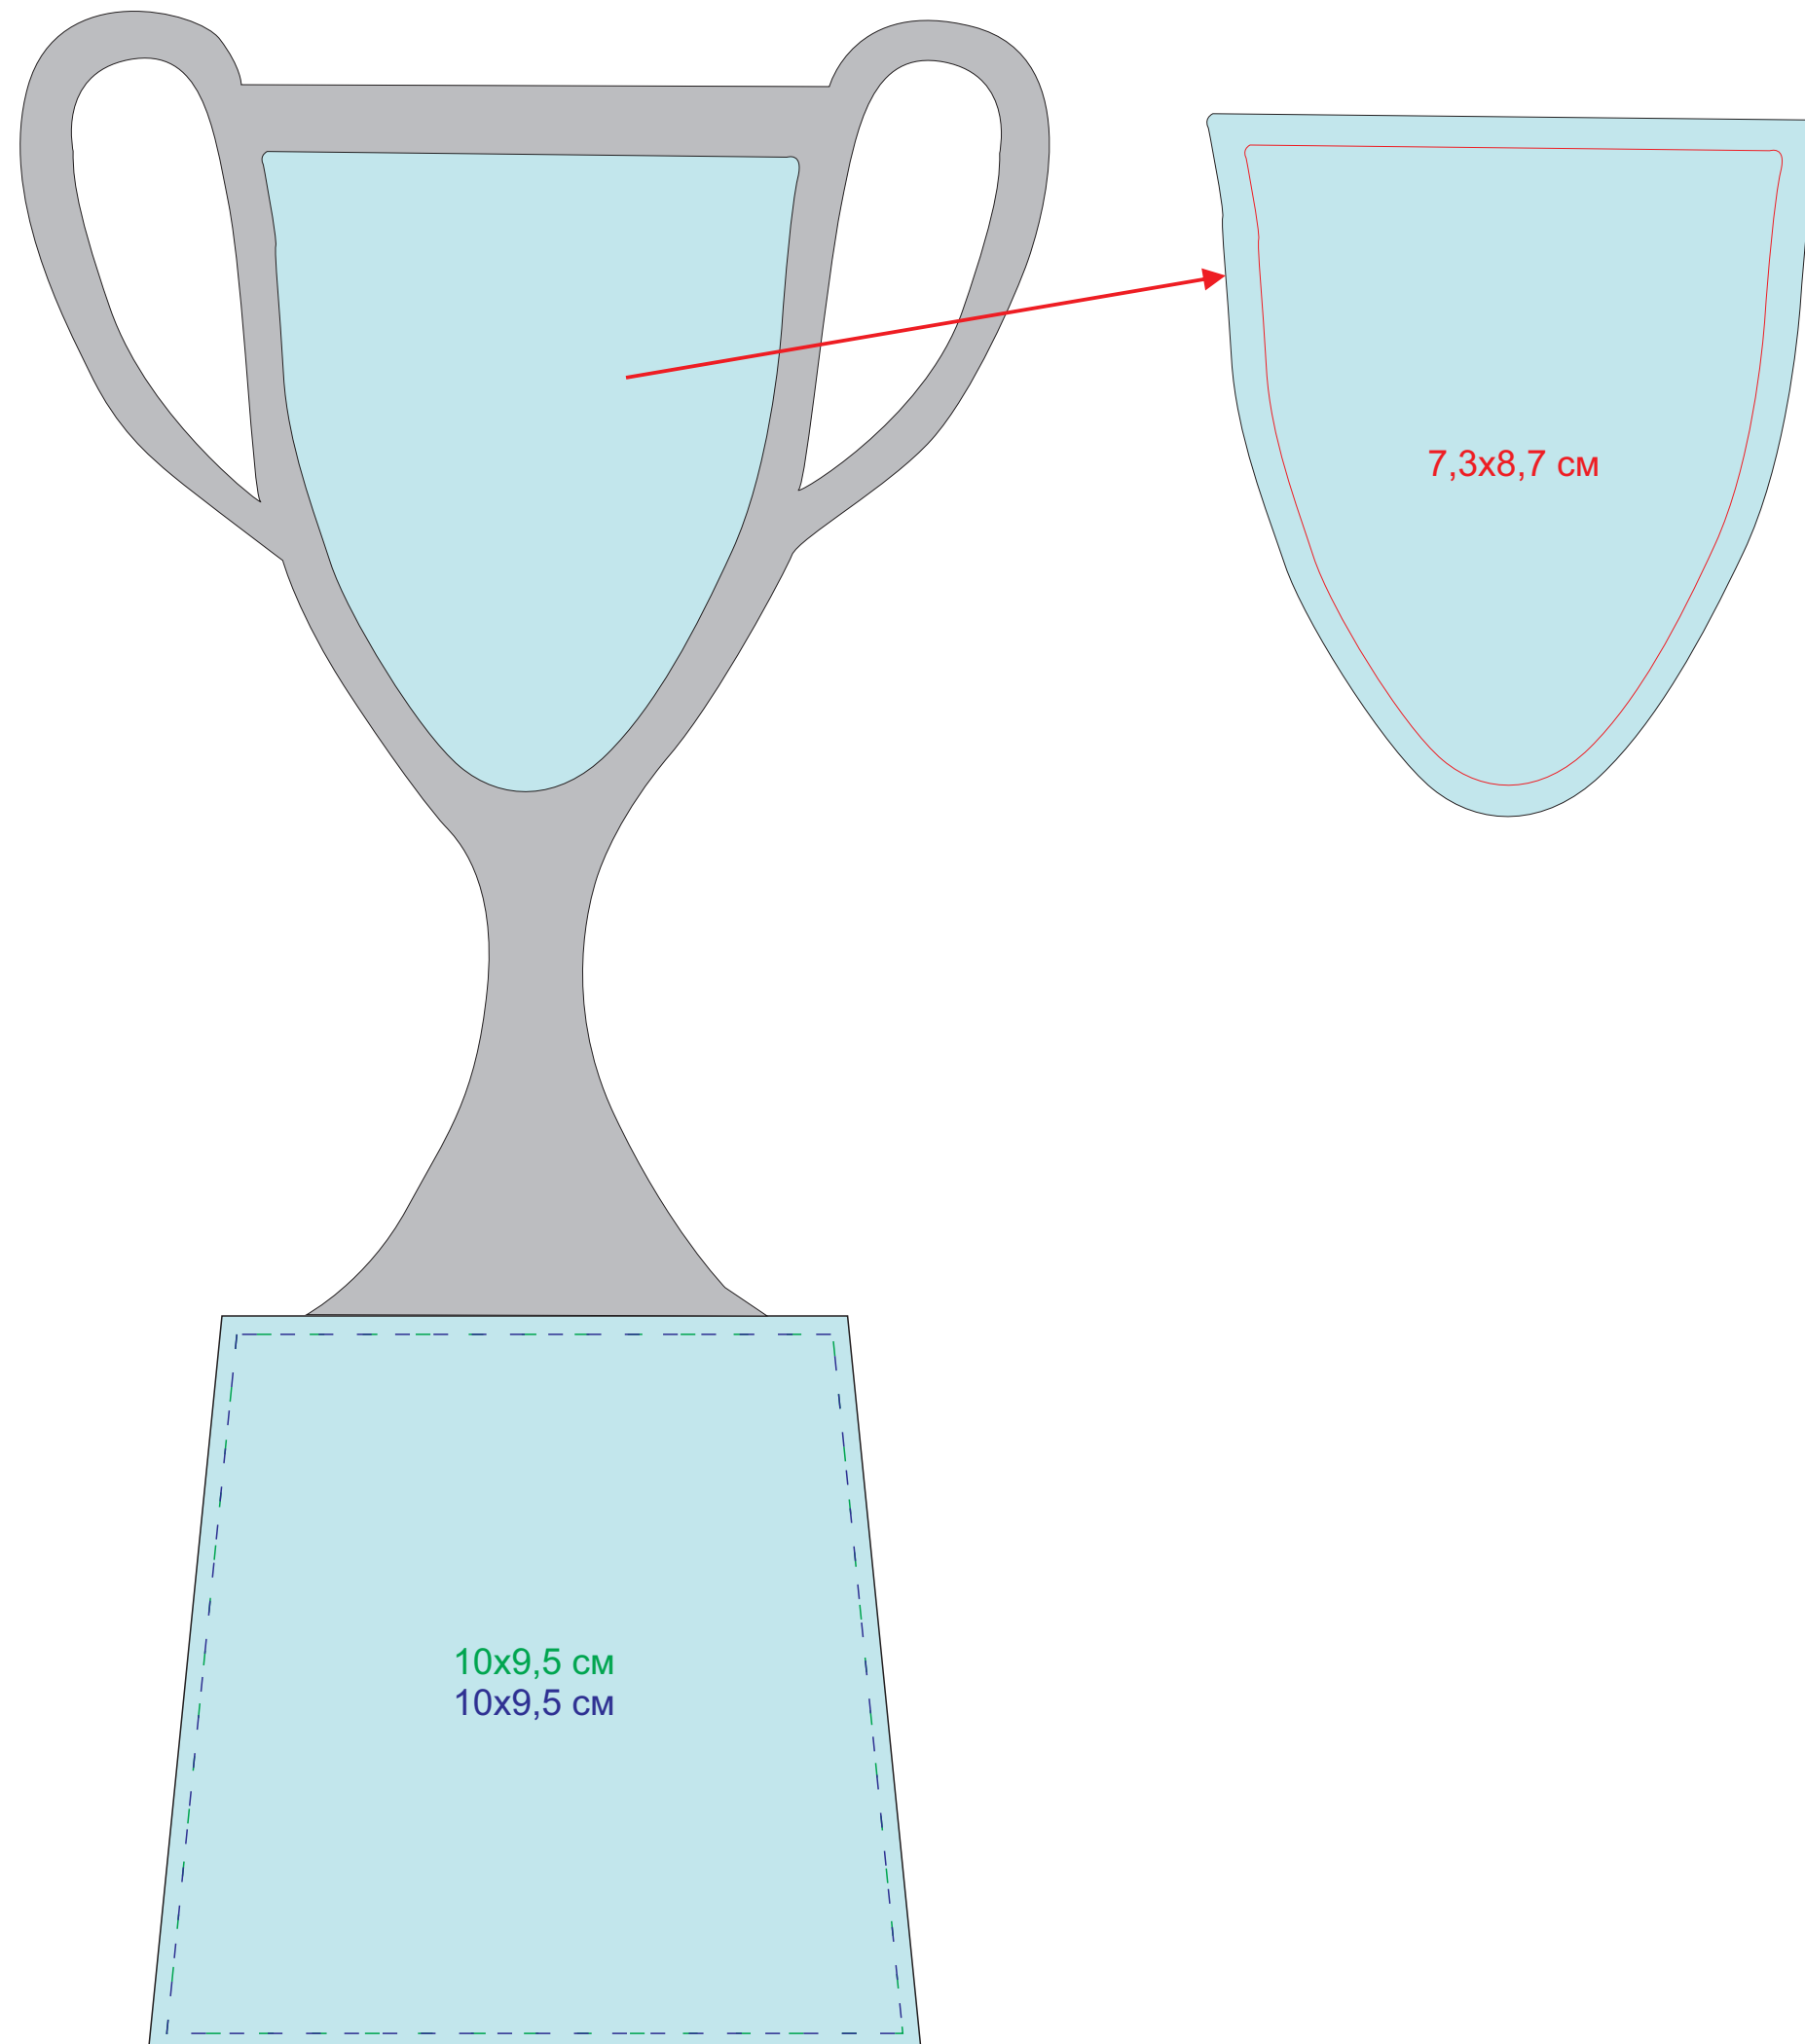

# Стела "Чемпион" в подарочной упаковке, 13141

метод нанесения: Гравировка, Гравировка шильда, УФ-печать, Шелкография по плоским поверхностям (1 кроющий цвет)

гравировка на стекле  
Из-за особенностей нанесения, в логотипе будут  
выщипы и возможны микросколы

шелкография по плоским поверхностям  
(1 кроющий цвет - золото, серебро, черный)